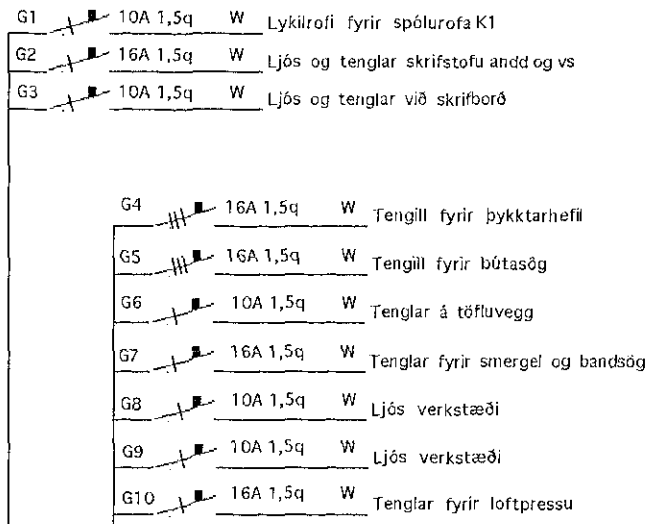

Greinatafla T 102 3/N - 400/230V TN-C-S

Fæðing frá aðaltöflu í sameign T1 00  
Orkumælir frá rafveitu nr 59720407

Trönuhraun 1 220 Hafnarfiði.  
 Feðgar bil 101 -102 Tafla.  
 Teiknari Jónas Stefánsson.  
 kt 271258-4459  
 Tíðkn af sept 1997 .