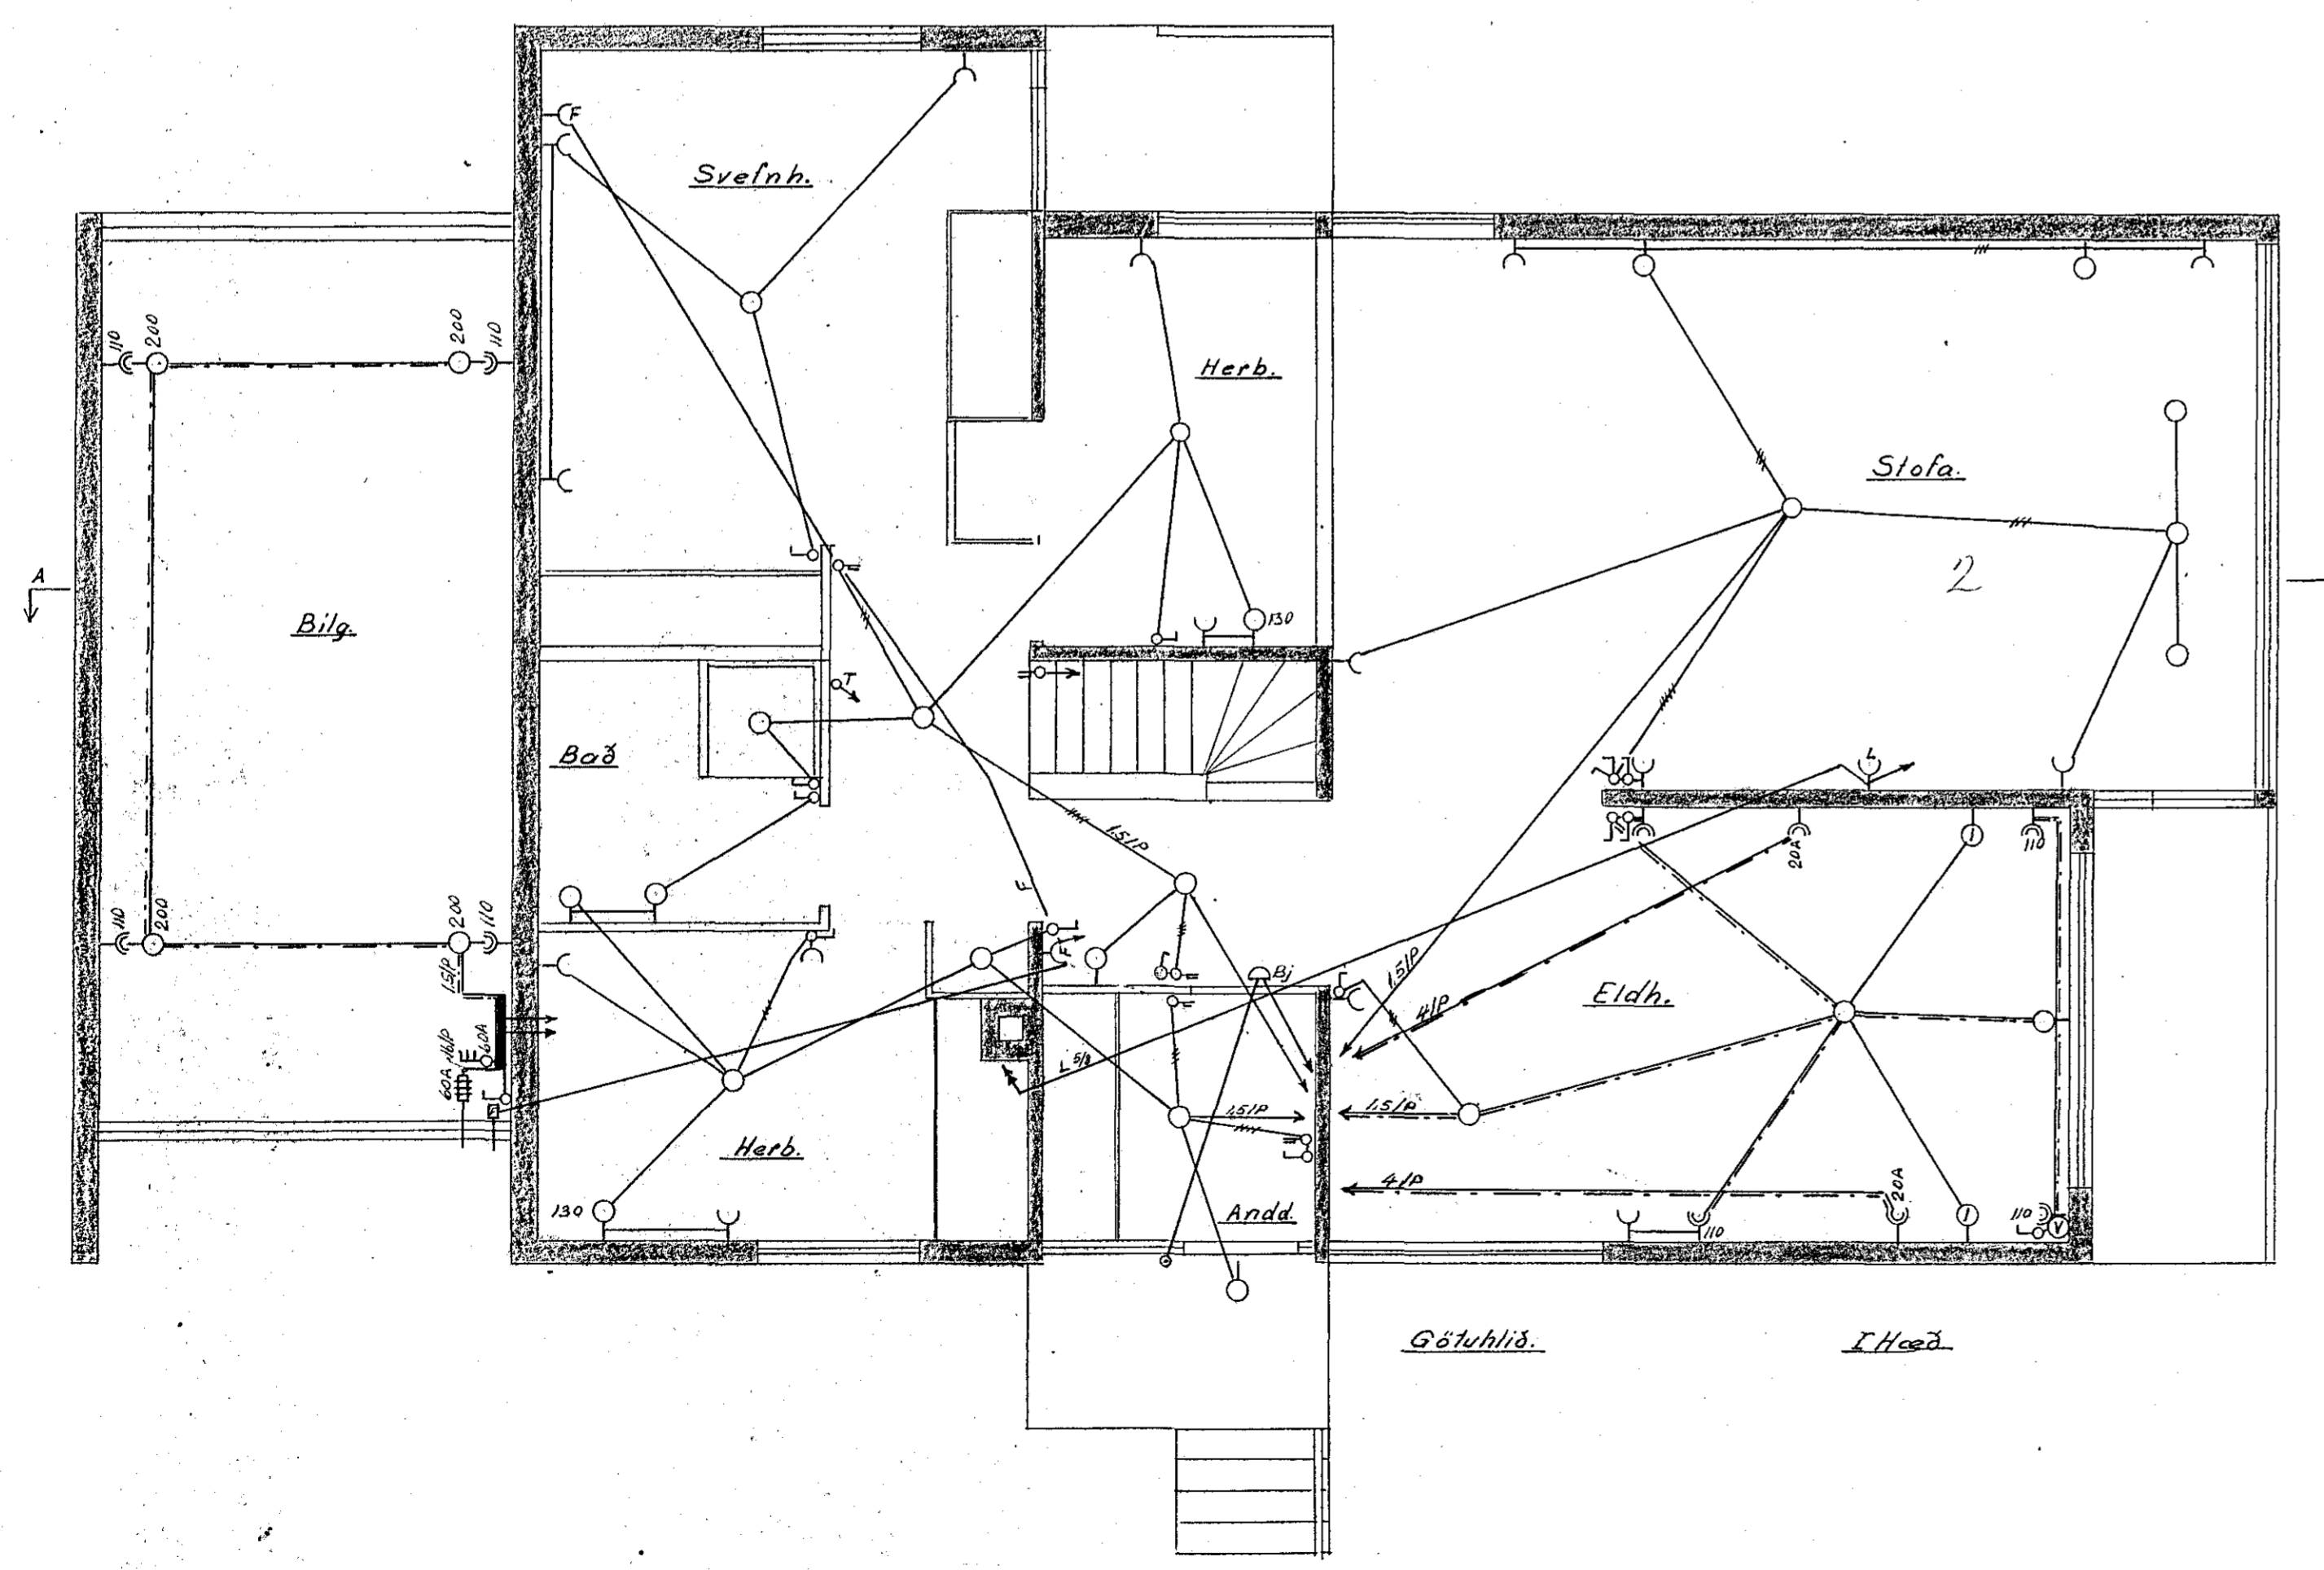

SKÝRINGAR

- Hæð rofa 130 em og tengla 25 em frá gólfi nema annars sé gælið
- Hæð veggjösa 160 em frá gólfi nema annars sé gælið
- T: Hítastillir
- Hæð og sláðsölning tengla í eldhúsi sé í samræmi við innfallingu.
- ⊙ Loftdæla
- ⊙ Ljós neðan í eldhússkápum
- L Loftnet fyrir úlvarp og sjónvarp

828

Erluðraun nr. 15		
Frumd. S.V.þ	✓ Raflognateikning	Dags. 18-6-62
Teiknað: S.V.þ	Eig. Helga Tómasdóttir	Mál. 1:50
Yfirlitari:	Erluður Erluðsson	