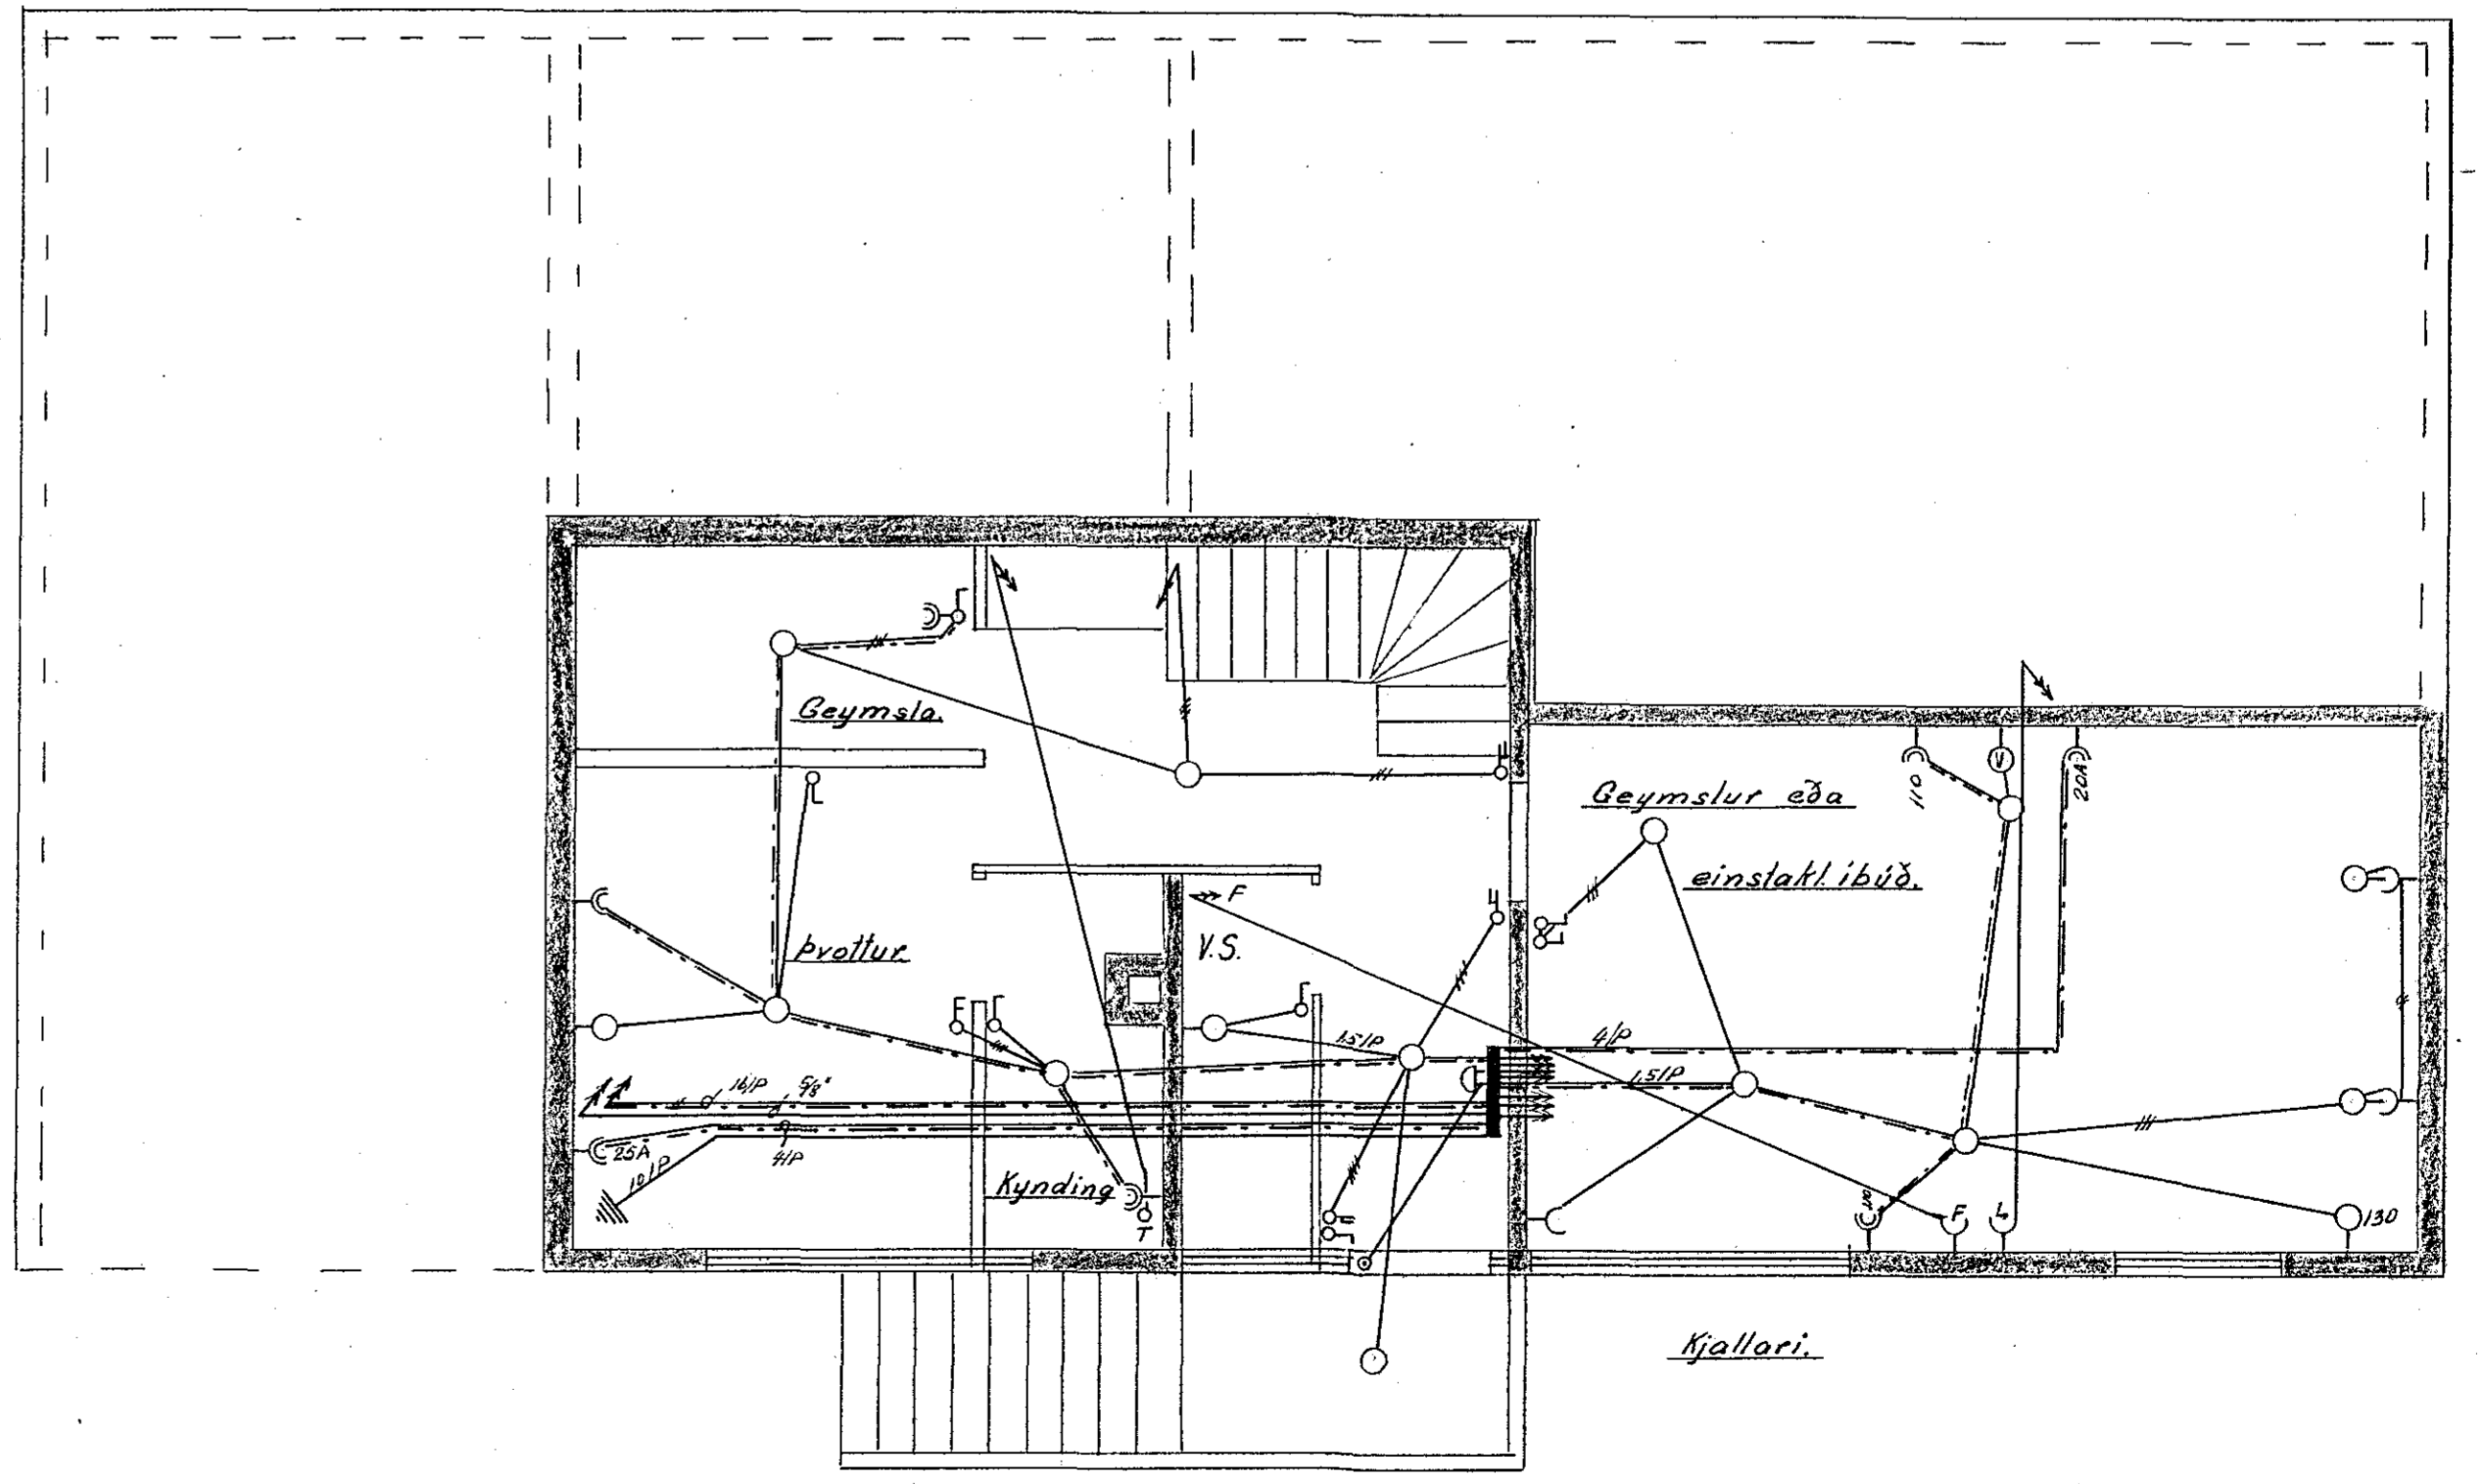

SKÝRINGAR

- Hæð rofa 130 em og tengla 25 em frá gólfi nema annars sé gælið
- Hæð veggjösa 160 em frá gólfi nema annars sé gælið
- T: Hítastillir
- Hæð og sláðsölning tengla í eldhúsi sé í samræmi við innfallingu.
- ⊙ Loftdæla
- ⊙ Ljós neðan í eldhússkápum
- L Loftnet fyrir úlvarp og sjónvarp

828

Erluðraun nr. 15		
Frumd. S.V.þ	✓ Raflognateikning	Dags. 18-6-62
Teiknað: S.V.þ	Eig. Helga Tómasdóttir	Mál. 1:50
Yfirlitari:	Erluður Erluðsson	