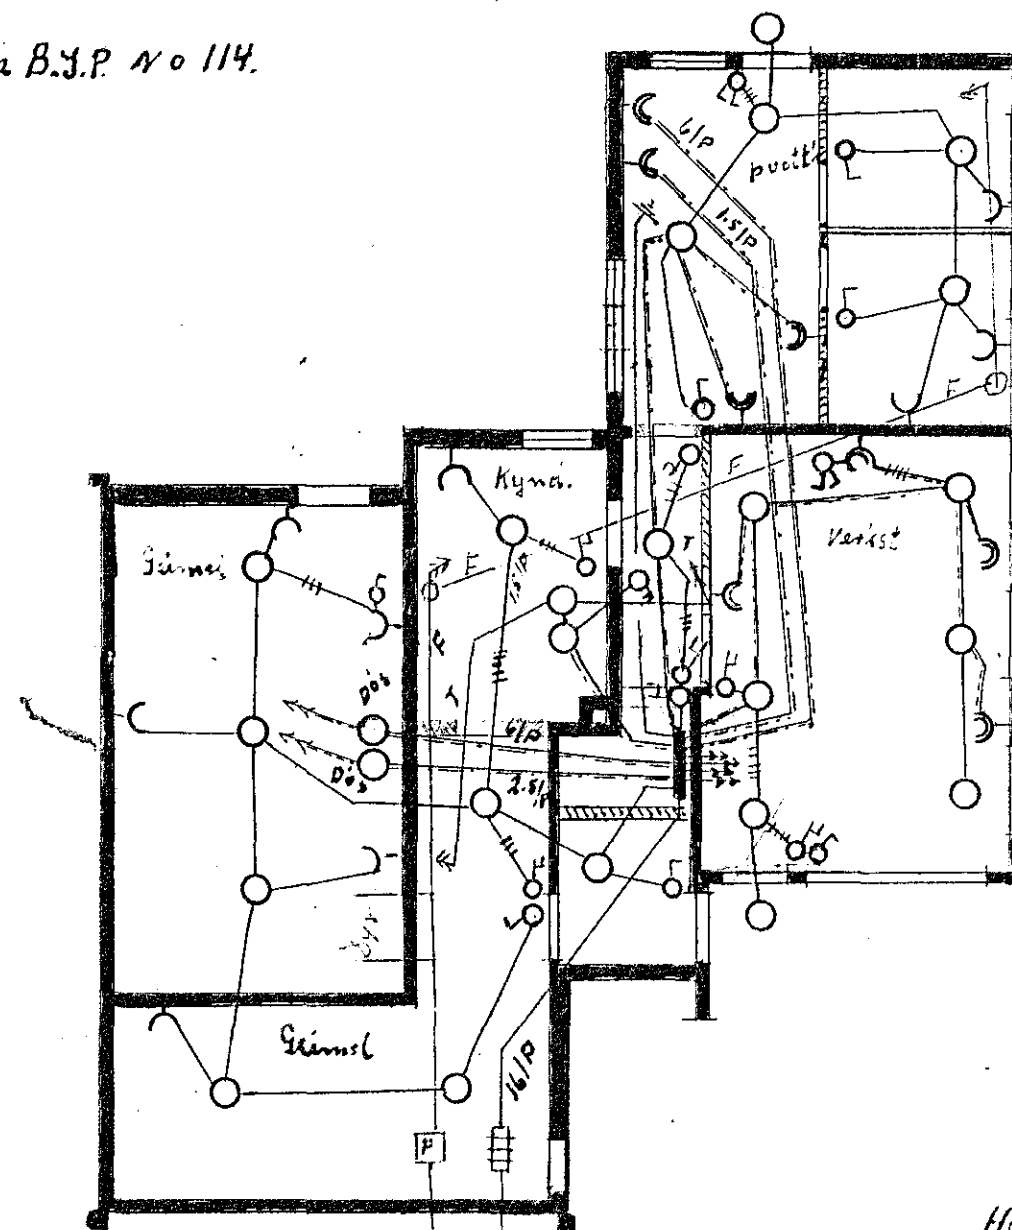

Hafnarfjarðir 1962
Arnþjórn Guðjónsson

827-