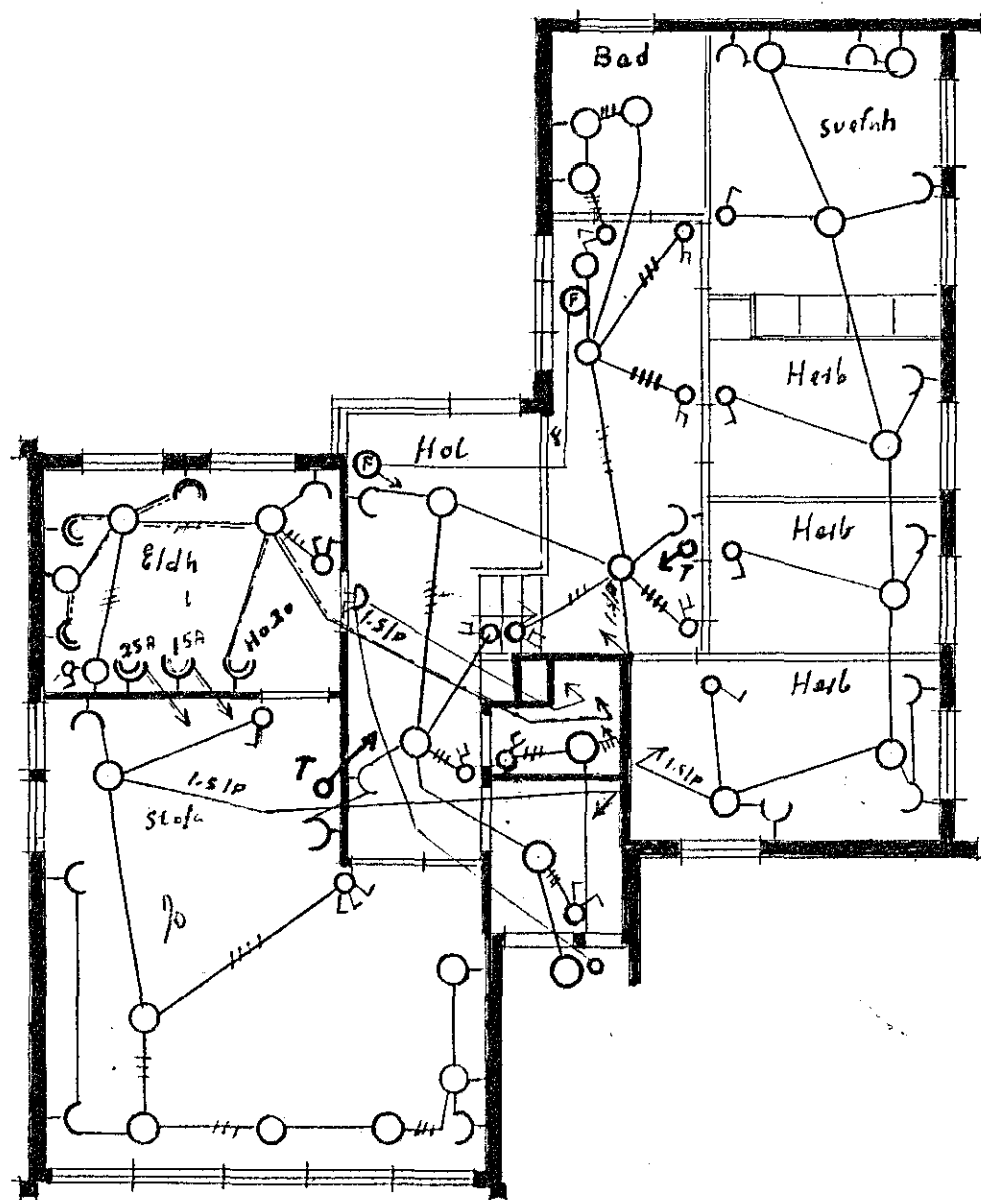

Hafnarfjarðir 1962
Arnþjórn Guðjónsson

827-