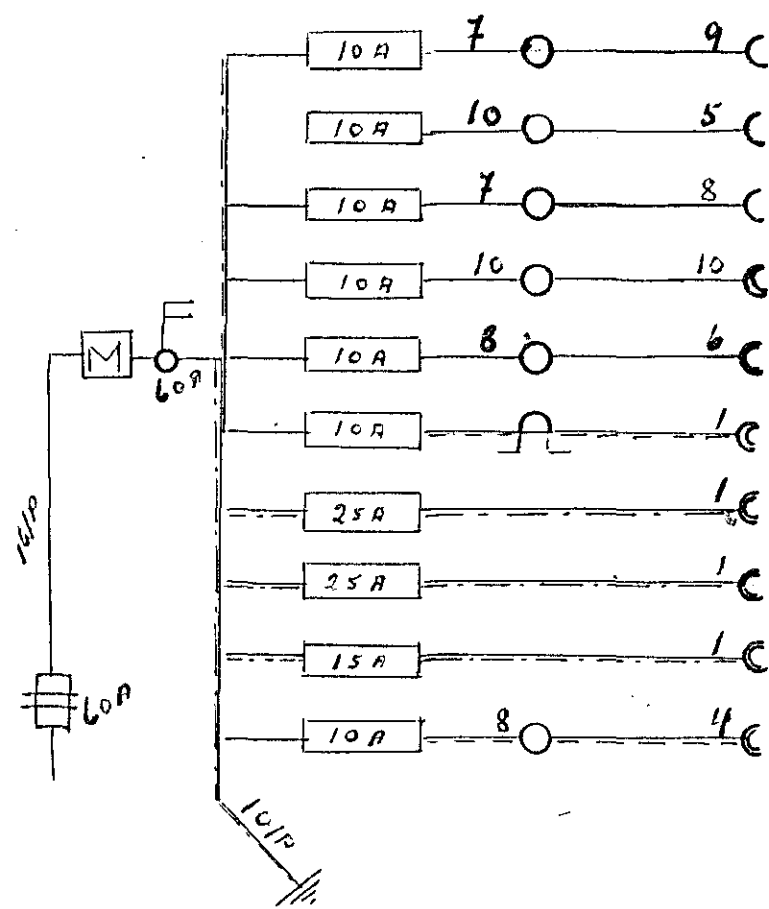

Raflögni Húsið no 9 við Erluhausn.

Eq. Arnþjórn Guðjónsson.

Stofa þvottavél

Hol And Bad

Svefn. Barnah.

Eldhúsi þvottuhúsi

Gæmslukjafi

Kynding Bjalla

Póttur

Eldumarkella

Bökunarloft

Verkstæði Slipi

Hú sveita nr. 1702 Töknung nr. 827
Samþykkt þ. 14. 6 1962
f.h. RAÞVEITU HAFNARFJARÐAR
Verkstjórn
Arnþjórn Guðjónsson

Inntök samþykkt 14. 6. 1962

f.h. RAÞVEITU HAFNARFJARÐAR
Verkstjórn

Töflukassi frá B.Y.P. No 114.