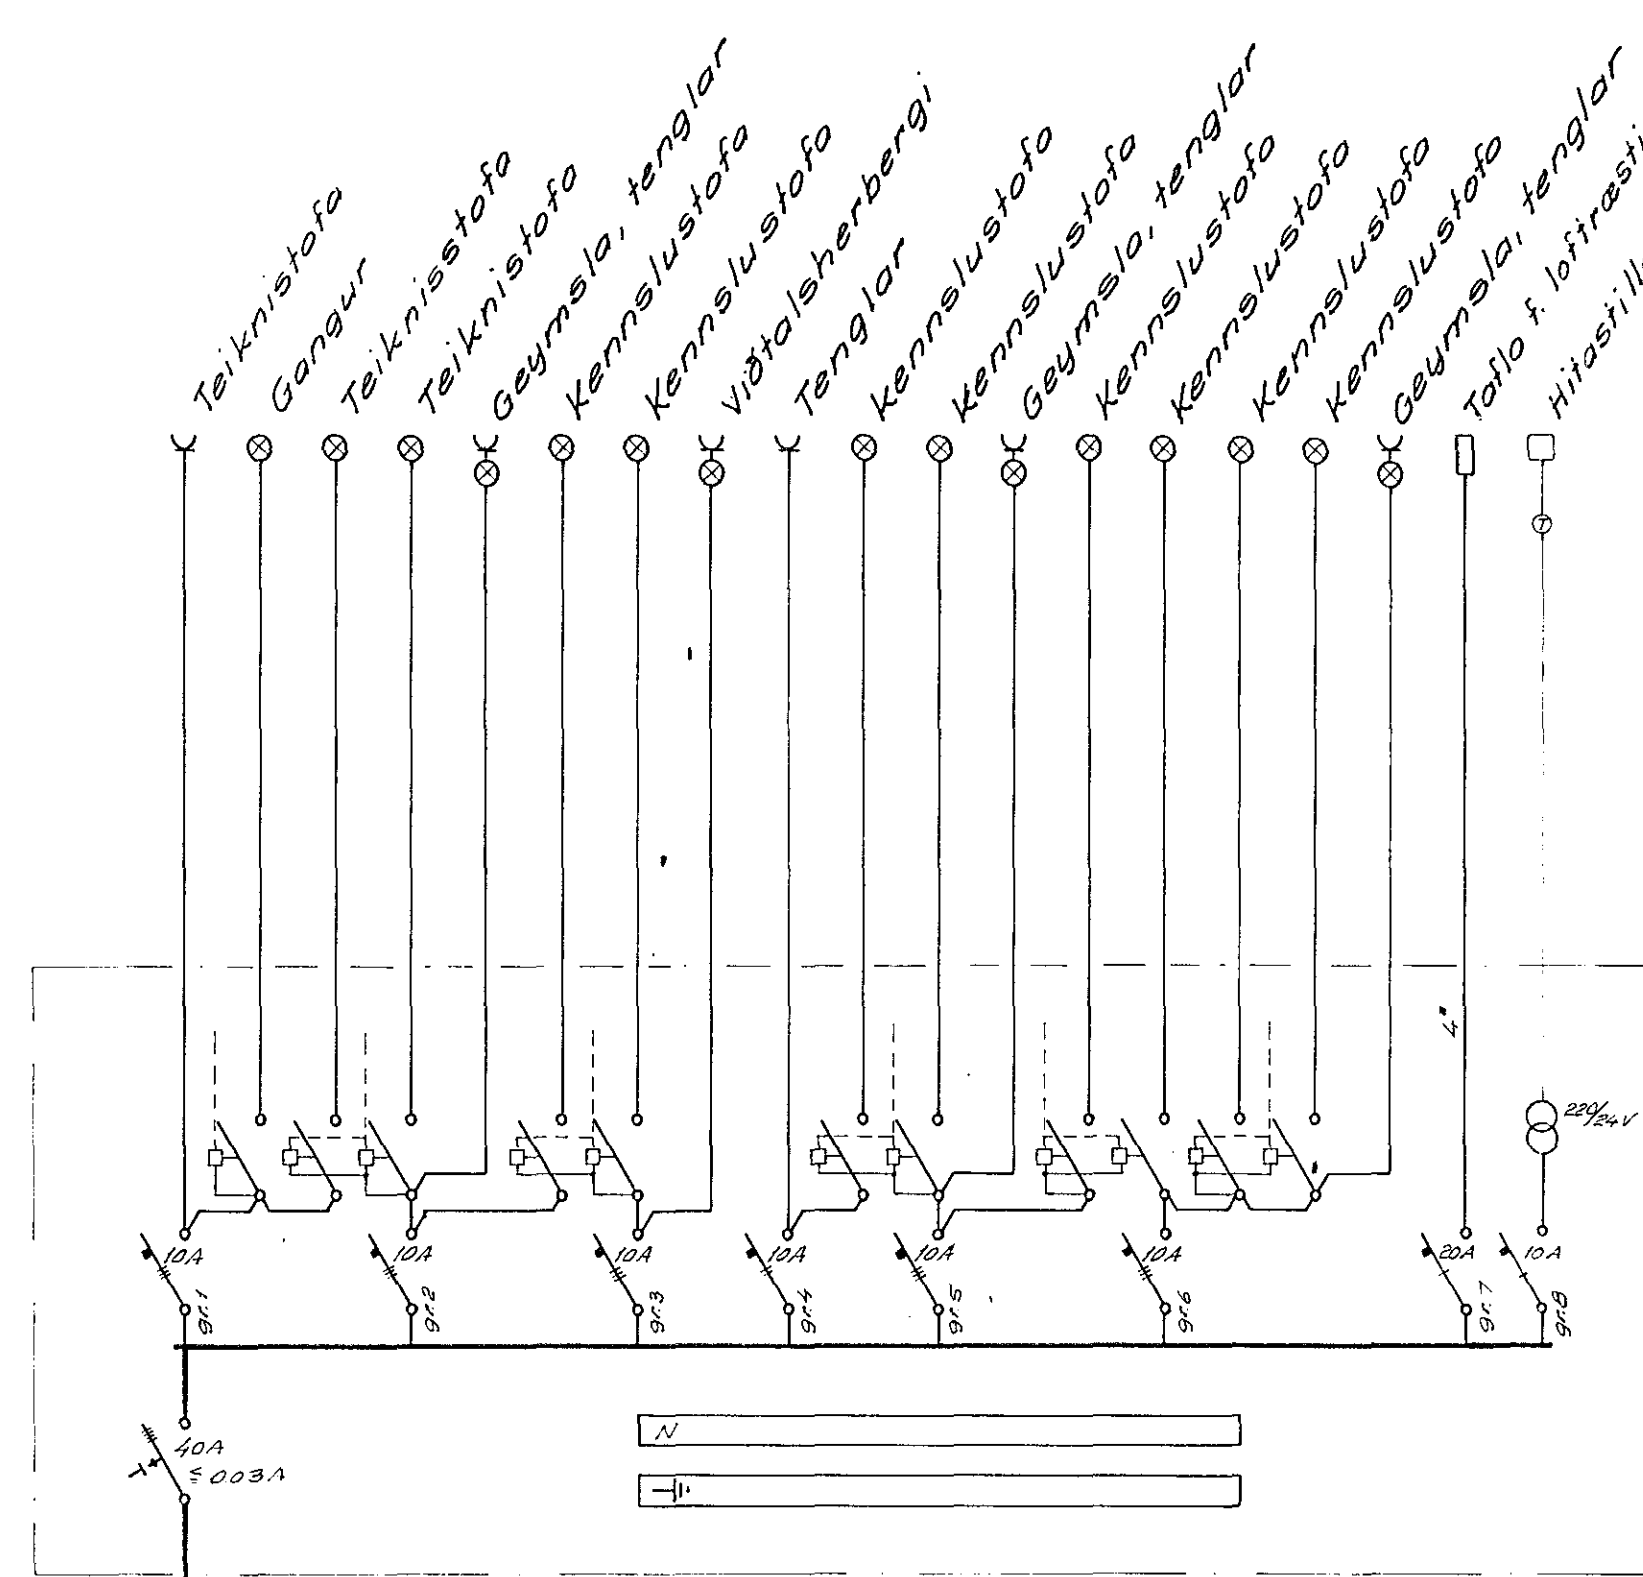

Tafla 1. hæð

Tafla á 2. hæð

845
RAFTEIKNING F ÁLFAMÝRI 9 SÍMI 83240

Iðnskóli Hafnarfjarðar
 Reykjavíkurveg 74
 Einlínunmynd af töflum

R.	AVB	T. V. B.	S.
M.			
Teikn.nr.	L 24	bl. 5	af 5
Dags.	ágúst	1971	

Breytt í október 1971 S.E.J.