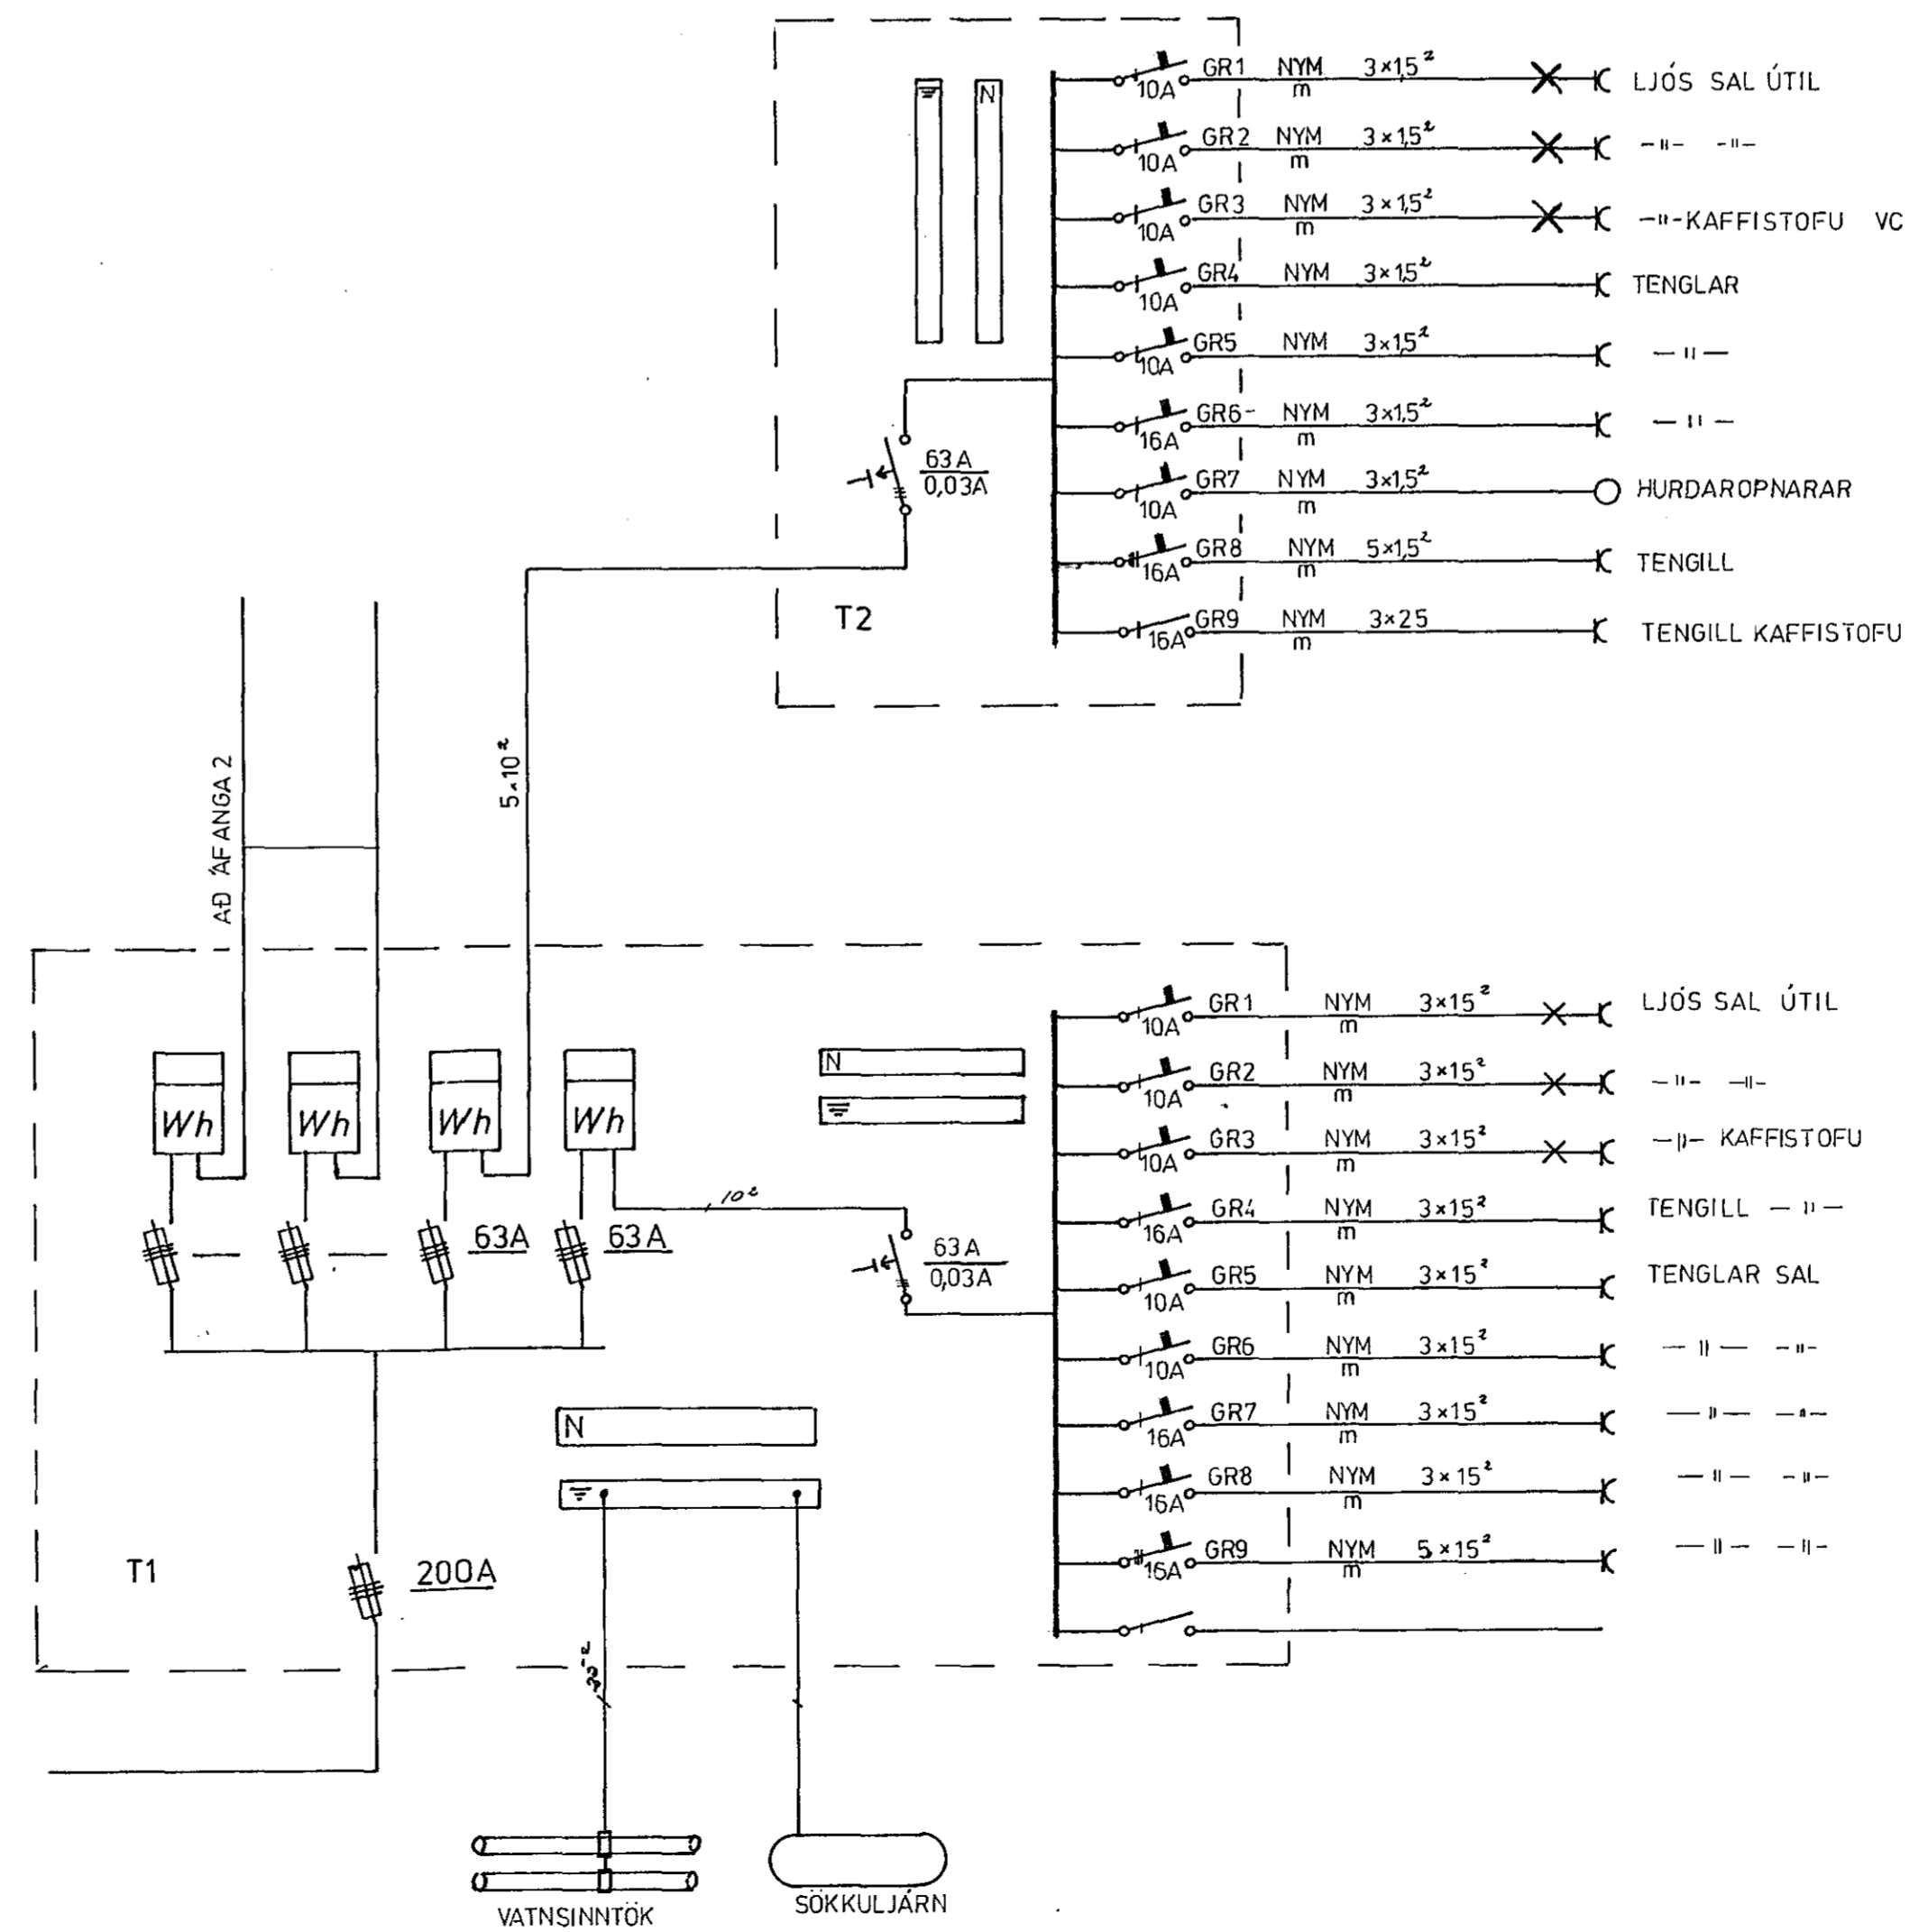

2. AFANGI

1. AFANGI

M 1:100

SKÚTAHAUN

M 1:500

NR.	BREYTING	DAGS	BR.
STAPAHAUN 3 HAFNARFIRÐI			
AFSTÖÐU, SNID OG EINLÍNUMYNDIR AFANGI 1		HANNAÐ TEIKNAD DAGS BL AD KVARDI VERK NR.	 18 FEB 87 2 AF 1100 1:500 134