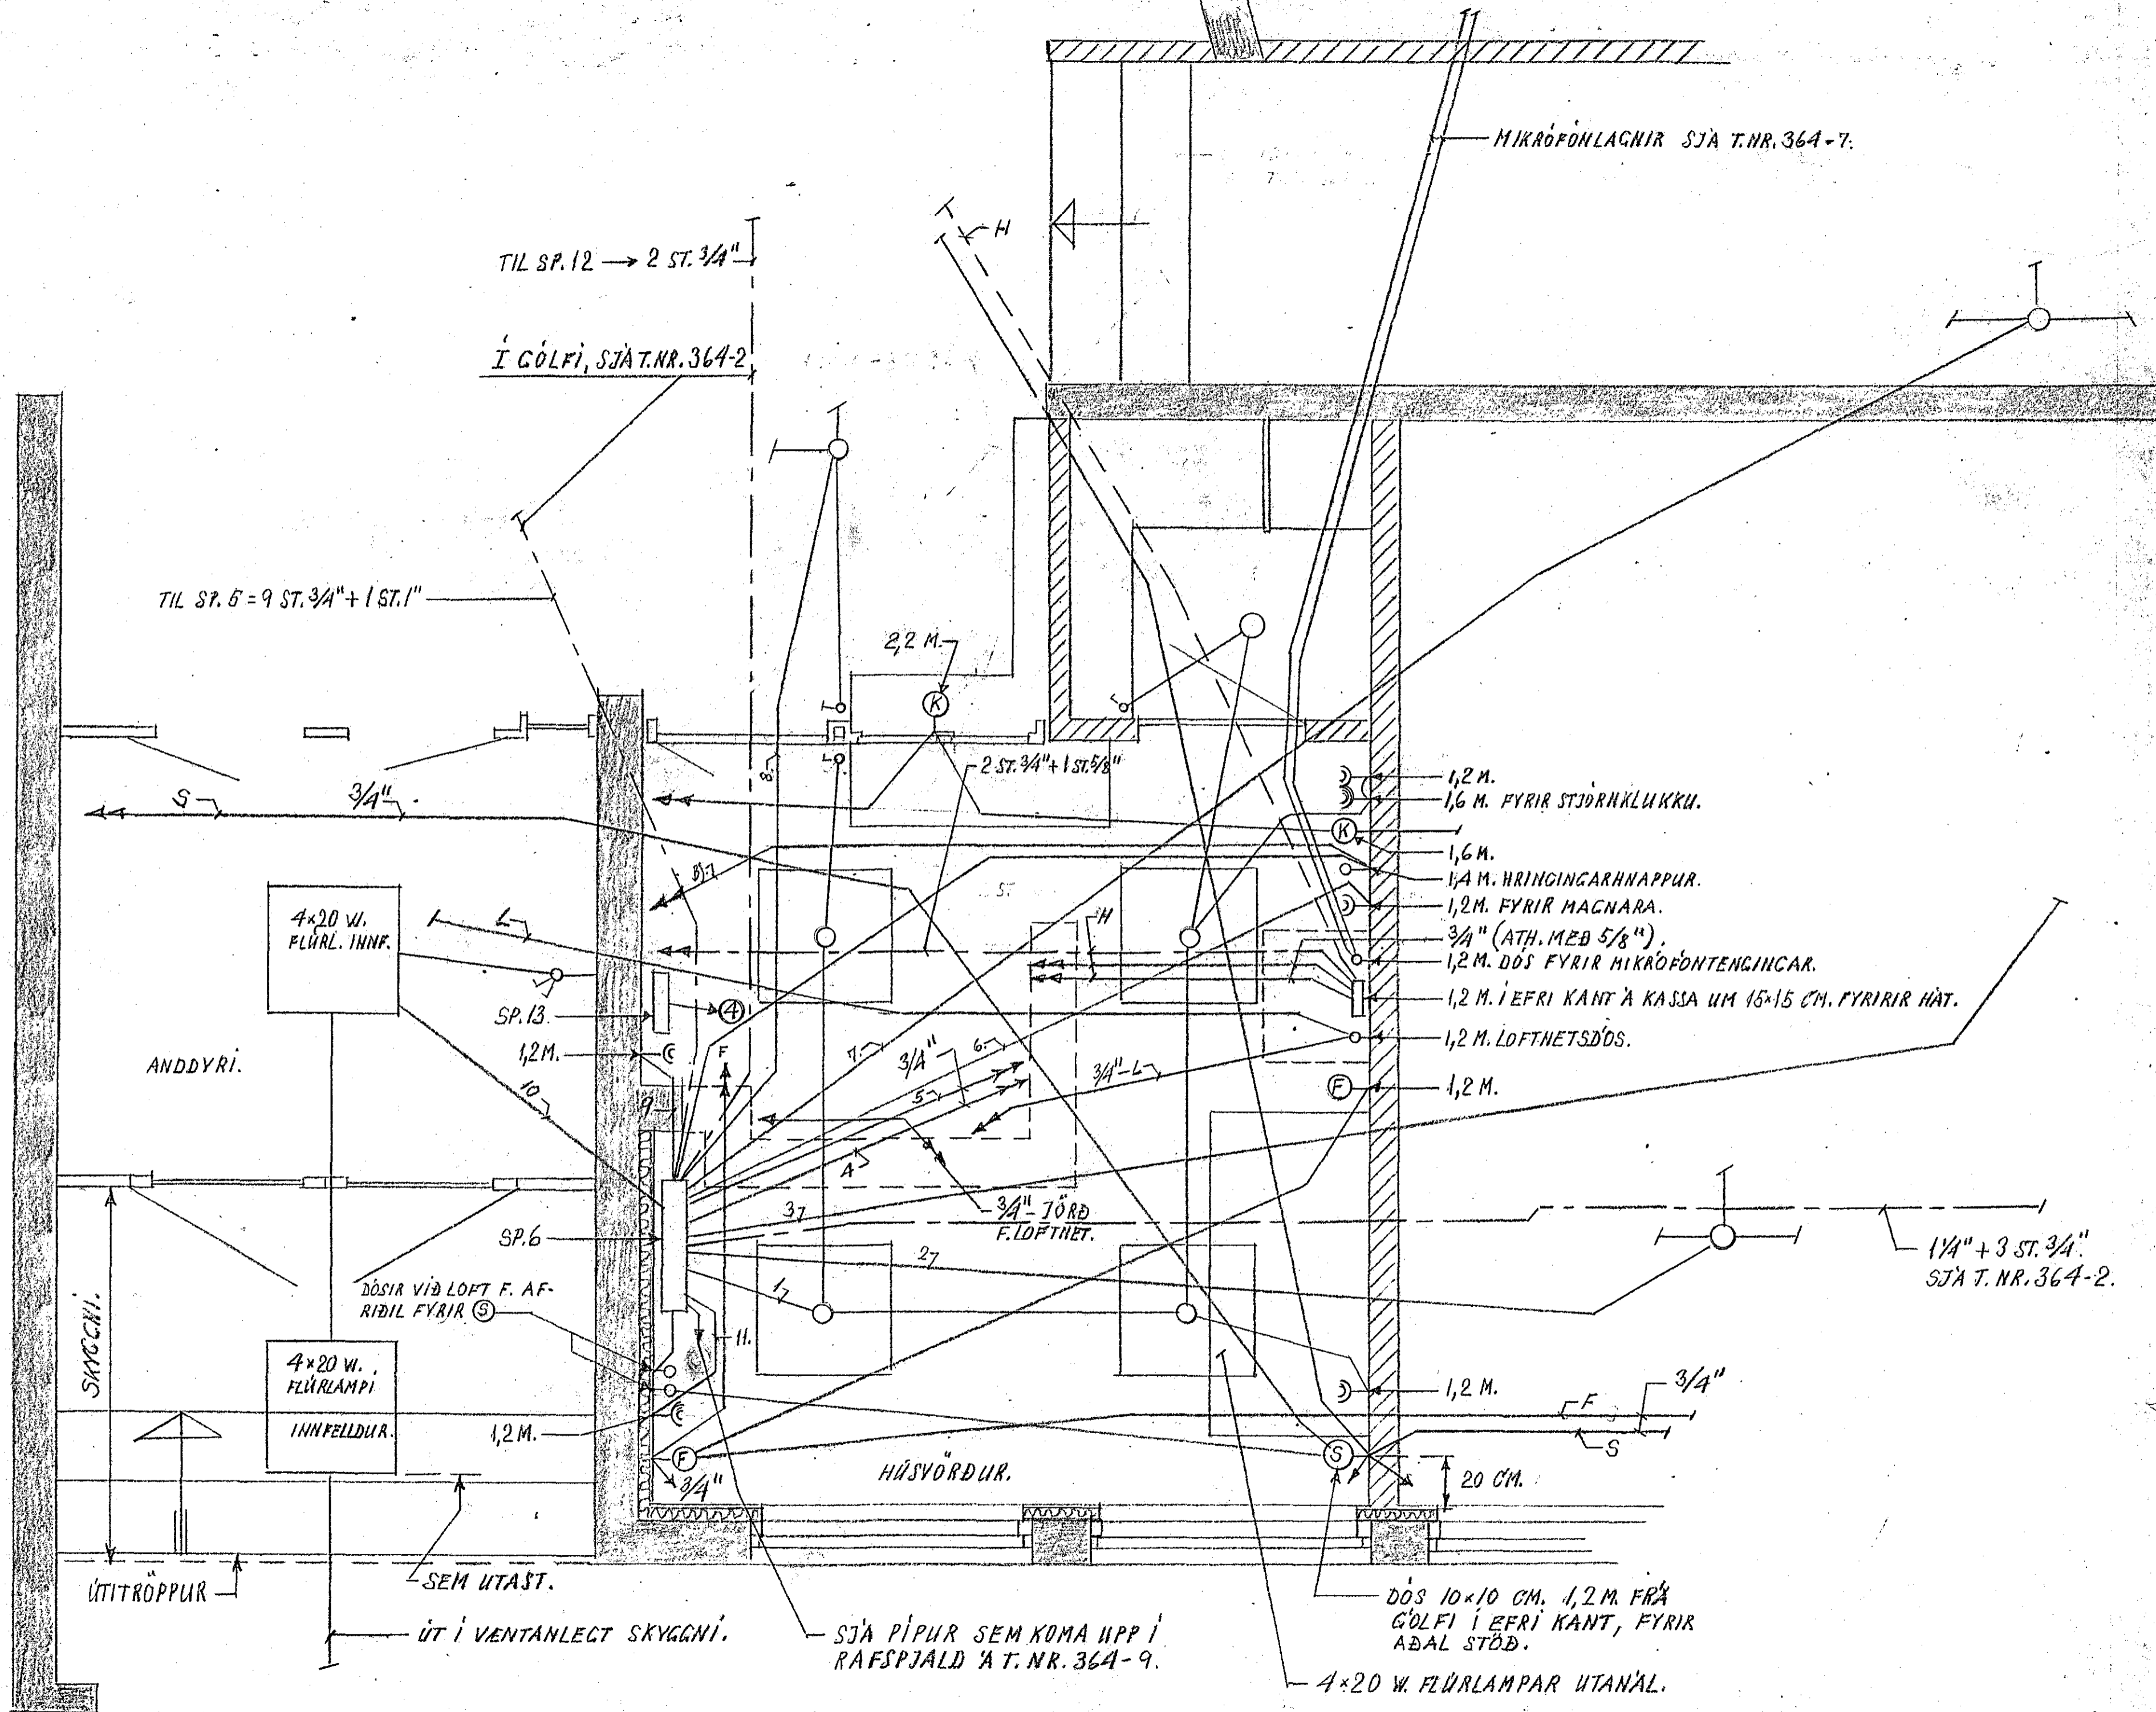

BREYTT 128.470.

1:20.

ÓLAFUR GÍSLASON T.F.R. HOFFELG. 22. RVK

Þ. 21. 1. 70

NR. 364-10

Í ÞRÓTTAHLÚS HAFNARFIRÐI,
HÚSVARÐARHERBERGI, OG ANDDYRI,
RAFLÖGN OG TEKI.

MIKRÓFONLAGNIR SJÁ T.NR. 364-7.

TIL SP. 12 → 2 ST. 3/4"

Í GÖLFI, SJÁ T.NR. 364-2

TIL SP. 6 = 9 ST. 3/4" + 1 ST. 1"

2,2 M.

2 ST. 3/4" + 1 ST. 5/8"

1,2 M.
1,6 M. FYRIR STJÖRNKLUKKU.

1,6 M.
1,4 M. HRINGINGARHNAÐUR.

1,2 M. FYRIR MAGNARA.

3/4" (ATH. MEB 5/8")

1,2 M. DÖS FYRIR MIKRÓFONTEINGINGAR.

1,2 M. Í ÆFRI KANT Á KASSA UM 15x15 CM. FYRIRIR HÁT.

1,2 M. LOFTNETSDÖS.

1,2 M.

4x20 W.
FLÚRL. INNF.

ANDDYRI.

SP. 13.

1,2 M.

10

SP. 6

DÖSIR VÍÐ LOFT F. AF-RIÐIL FYRIR ⑤

4x20 W.
FLÚRLAMPUR
INNFELLDUR.

1,2 M.

SKOGHI.

ÚTITRÖPPUR

SEM UTAST.

ÚT Í VENTANLEGT SKYGGNI.

HÚSVÖRÐUR.

SJÁ PÍPUR SEM KOMA UPP Í RAFLSPJALD Á T. NR. 364-9.

DÖS 10x10 CM. 1,2 M. FRÁ GÖLFI Í ÆFRI KANT, FYRIR AÐAL STÖÐ.

4x20 W. FLÚRLAMPAR UTANÁL.

1/4" + 3 ST. 3/4"
SJÁ T. NR. 364-2.