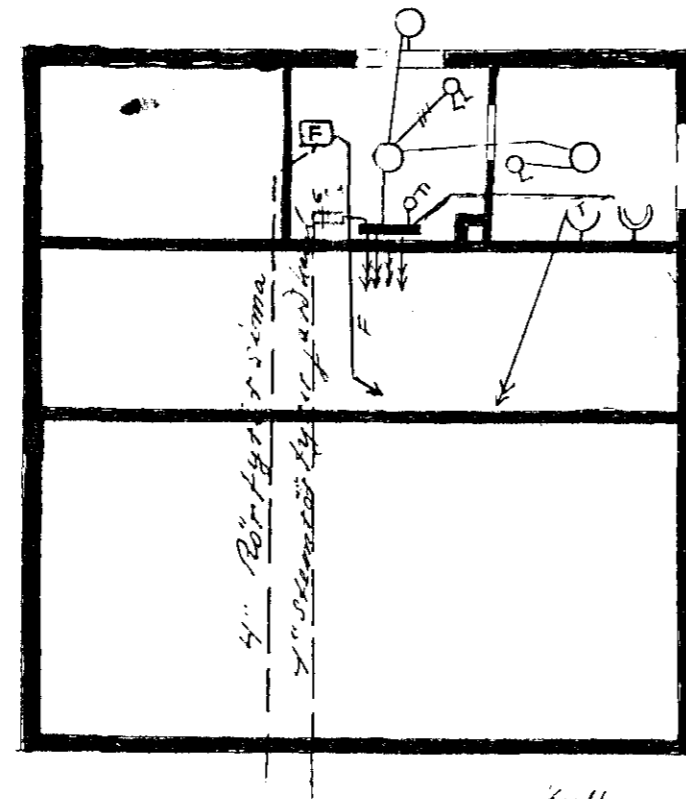

Rafloagn í Hús Magnúsar Lónræðssonar við Hinnakraun 27

Húsnúmer 1503, Teikning nr. 658
 Dátum 18. Sept. 1958
 F.h. RAFVEITU HAFNARFIJARDAR
 Umjónarmaður rálagna

Áfallari

Skurður

1. Hæð

2. Hæð

Inntök samþykkt 1514. 1958
 f. h. RAFVEITU HAFNARFIJARDAR
 Verkstjórn
 Robert Kristjánsson