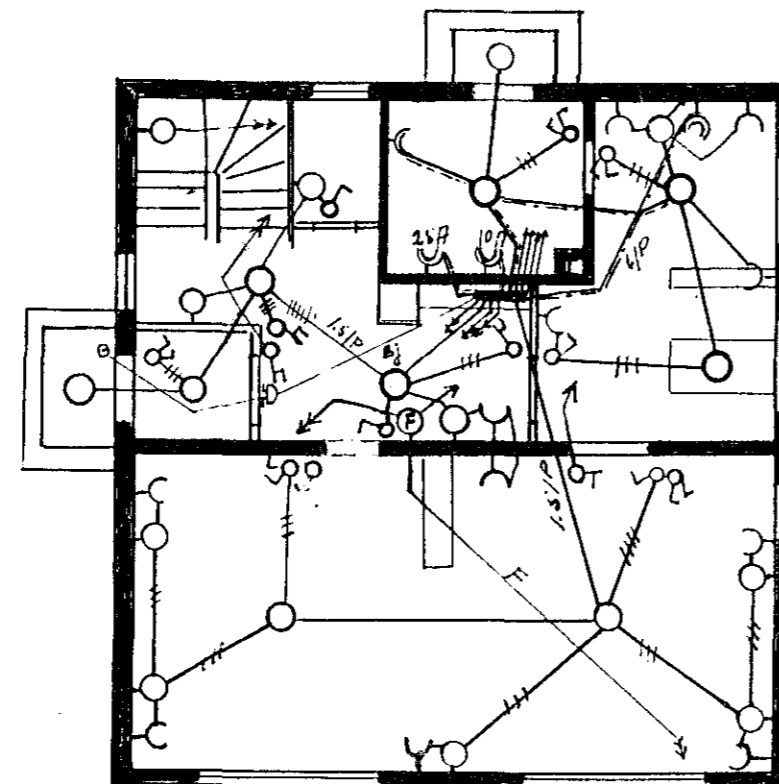

Rafloagn í Hús Magnúsar Lónræðssonar við Hinnakraun 27

Húsnúmer 1503, Teikning nr. 658
 Dátum 18. Sept. 1958
 F.h. RAFVEITU HAFNARFIJARDAR
 Umjónarmaður rálagna

Áfallari

Skurður

1. Hæð

2. Hæð

Inntök samþykkt 1514. 1958
 f. h. RAFVEITU HAFNARFIJARDAR
 Verkstjórn
 Robert Kristjánsson