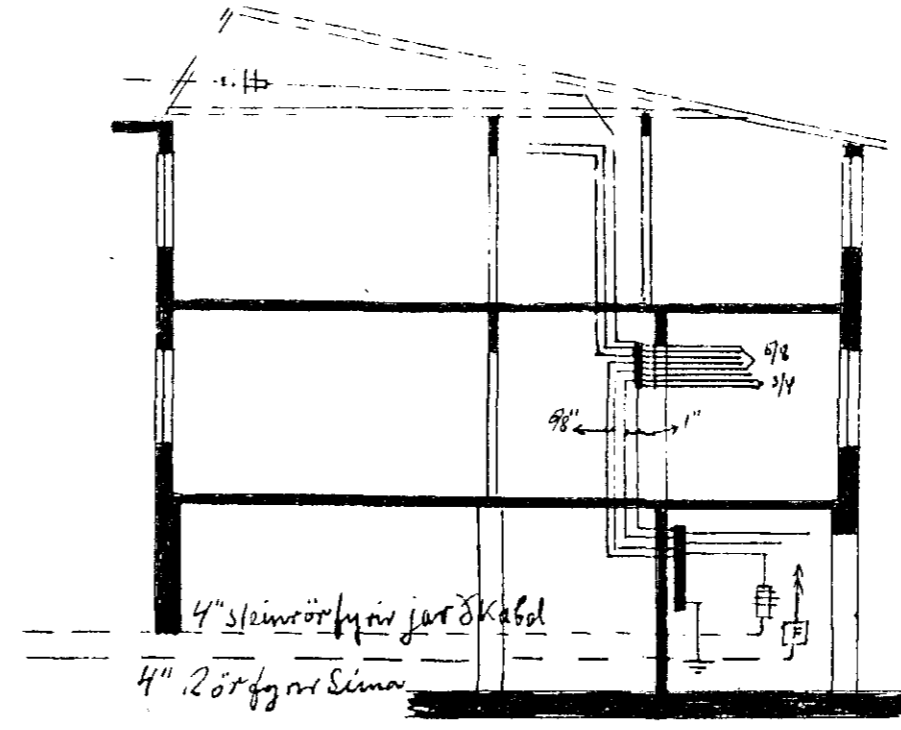

Rafloagn í Hús Magnúsar Lónræðssonar við Hinnakraun 27

Húsnúmer 1503, Teikning nr. 658
 Dátum 18. Sept. 1958
 F.h. RAFVEITU HAFNARFIJARDAR
 Umjónarmaður rálagna

Áfallari

Skurður

1. Hæð

2. Hæð

Inntök samþykkt 1514. 1958
 f. h. RAFVEITU HAFNARFIJARDAR
 Verkstjórn
 Robert Kristjánsson