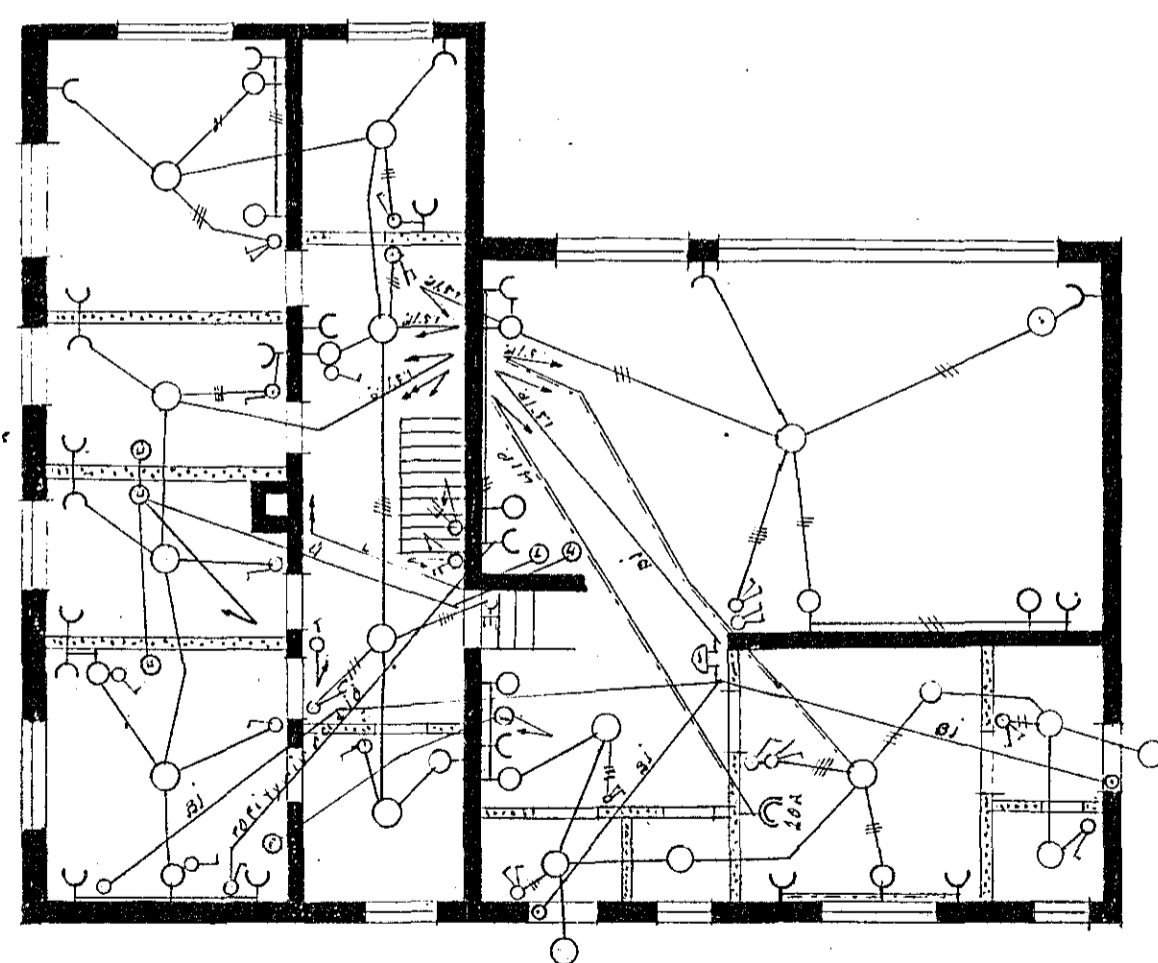

Raflögn í húsi Guðlaugs Þorlínssonar

Drumarkrauni nr. 38 Hafnarfirði.

Inntök samþykkt 22.10.1958
f.h. RAFVEITU HAFNARFJARDAR
Verkstjóti
Guðmúndur Guðmundsson

671-

Hafnarfirði í Október '58
Guðmúndur Guðmundsson