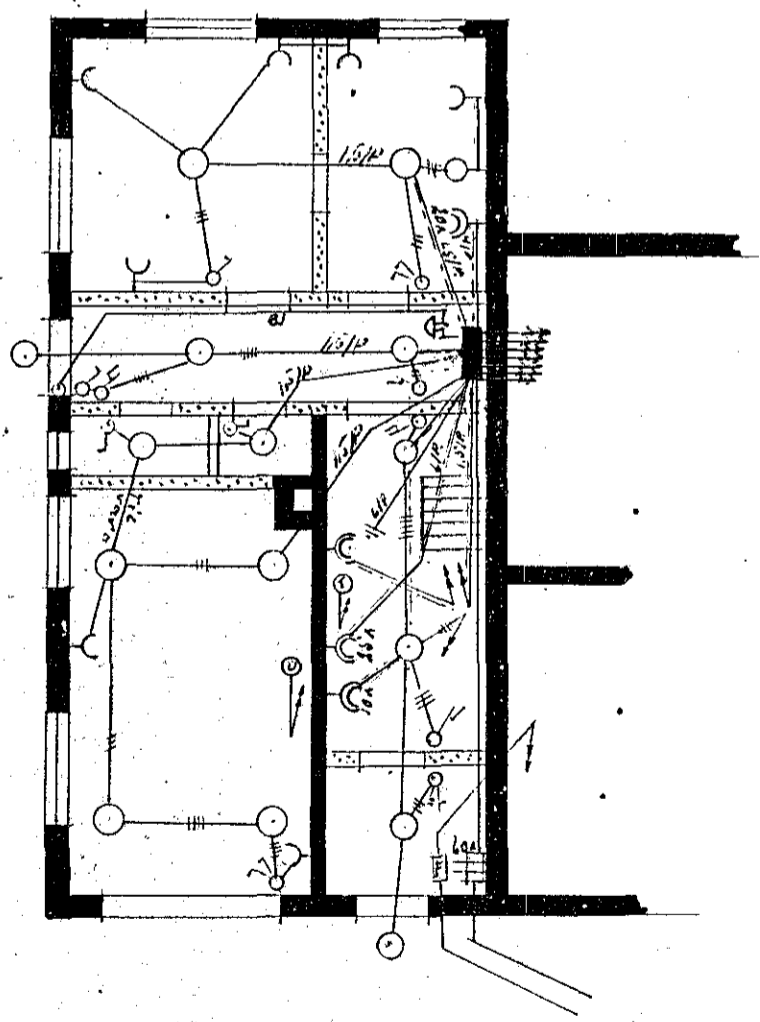

Raflögn í húsi Guðlaugs Þorlínssonar

Drumarkrauni nr. 38 Hafnarfirði.

Inntök samþykkt 22.10.1958
f.h. RAFVEITU HAFNARFJARDAR
Verkstjóti
Guðmúndur Guðmundsson

671-

Hafnarfirði í Október '58
Guðmúndur Guðmundsson