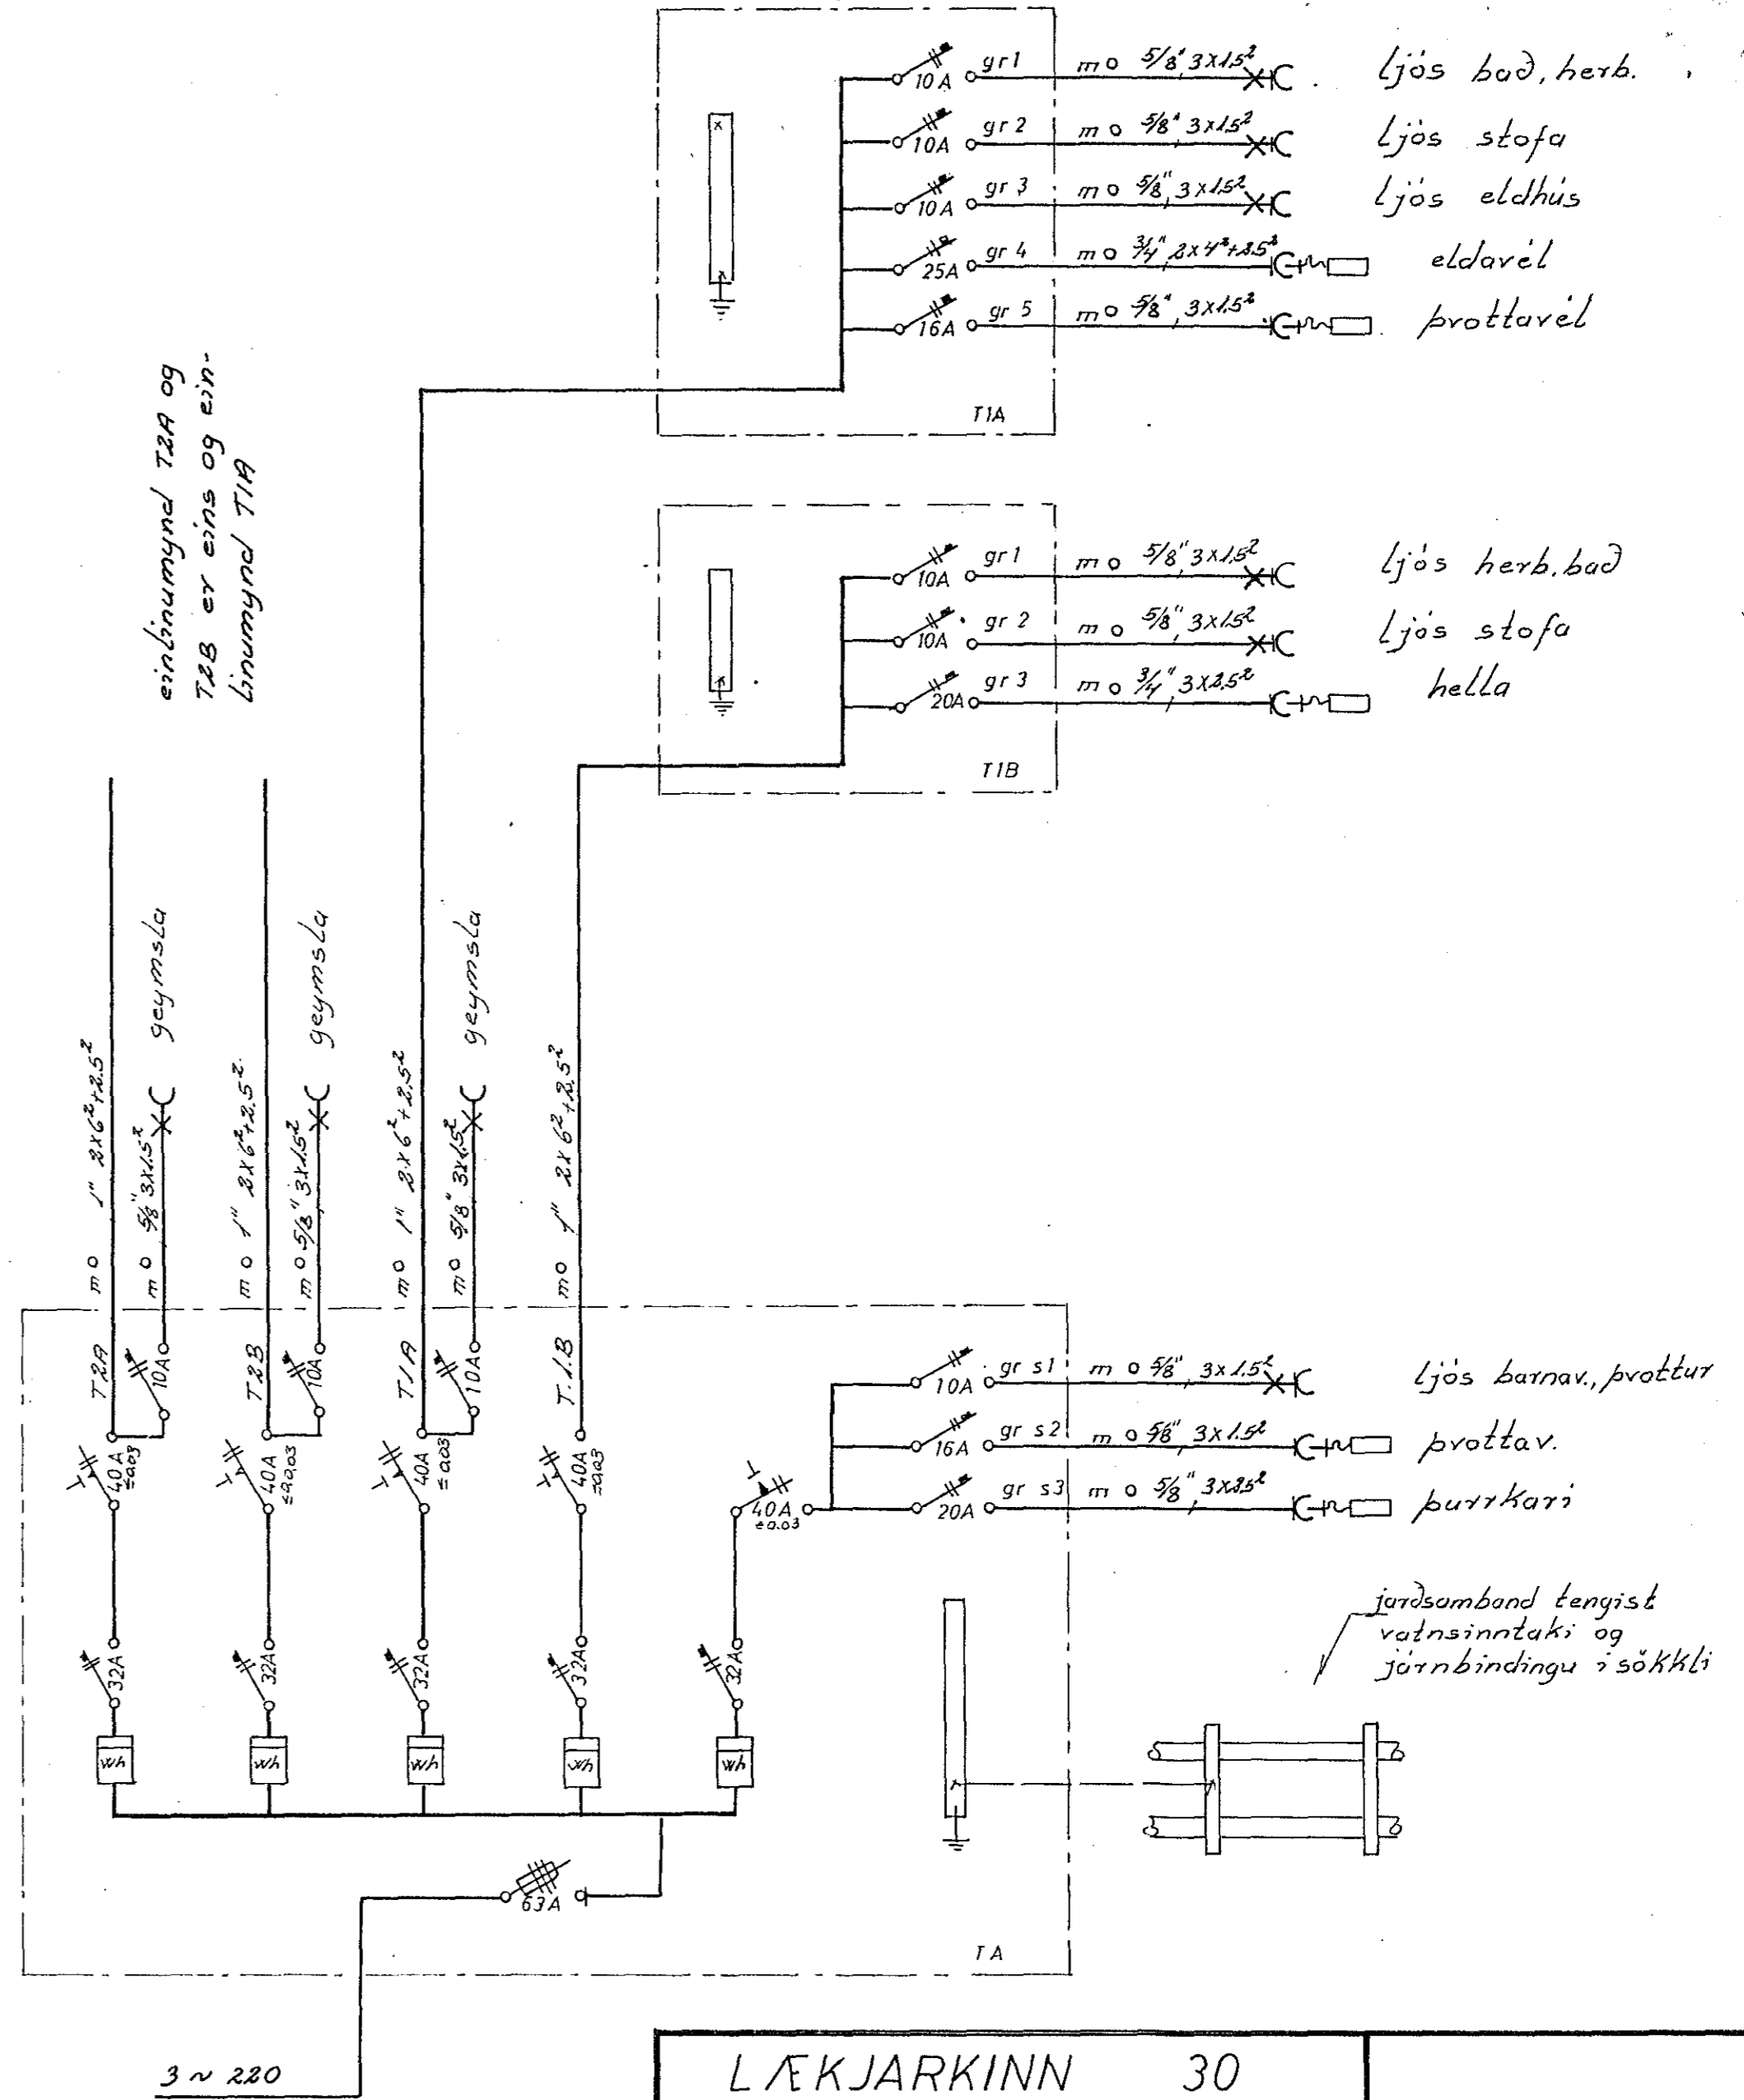

afstada
1:500

snid A-A

einlínunmynd T2A og
T2B er eins og ein-
línunmynd T1A

einlínunmynd

LÆKJARKINN 30		verk:	no 3/3
raflögn		mal:	1:50, 1:500
afstada einlínunmynd snid		dags	nov. '77
Guðmundur Geir Jónsson			