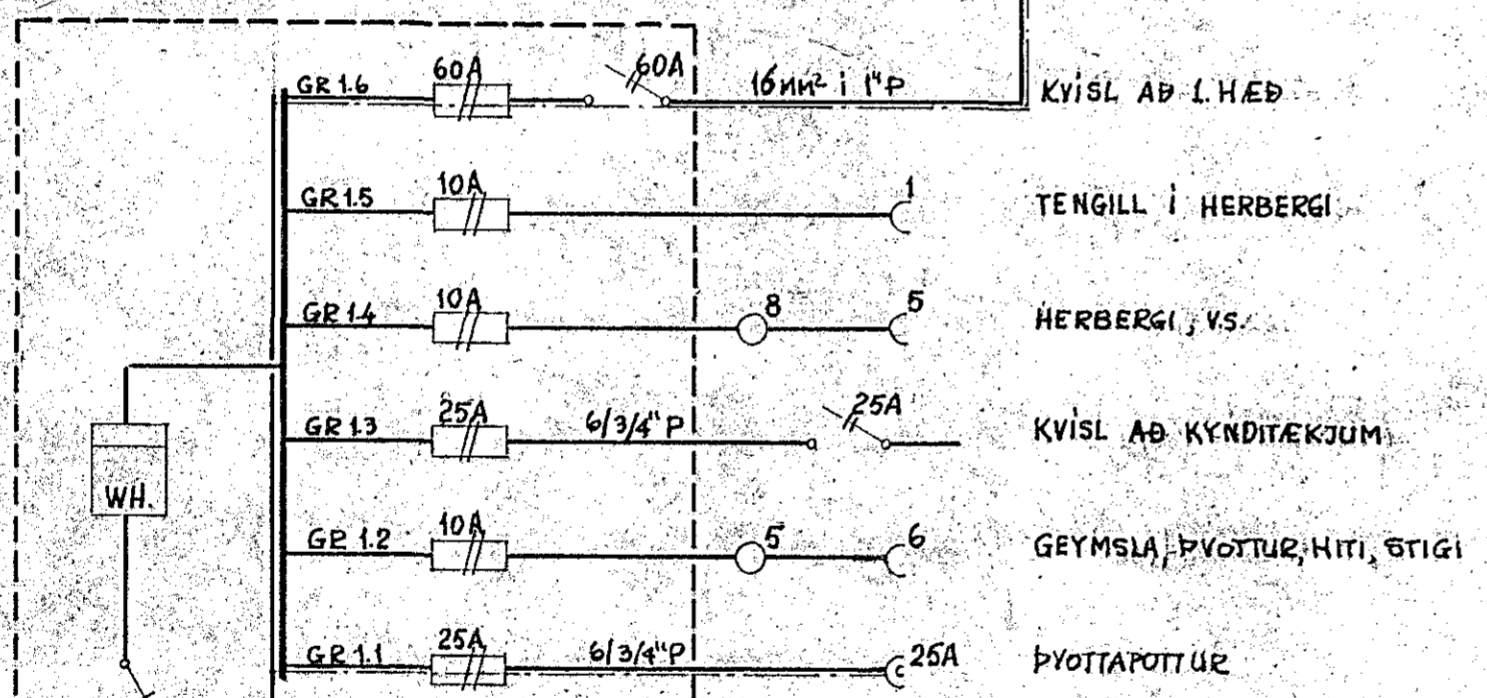

GRSPJ N^o 2 INNFELT Í SKÁLAVEGG NEÐRI BRÚN H=160
 STÚTAR:
 UPP: 3/4" = 1 STK; 5/8" = 6 STK
 NIÐUR: 1" = 1 STK

1.HÆÐ

TAFLA N^o 1 INNFELD Í GANGVEGG Í KJALLARA
 STÚTAR:
 UPP: 1" = 1 STK; 3/4" = 3 STK; 5/8" = 4 STK
 NIÐUR: 1/4" = 1 STK