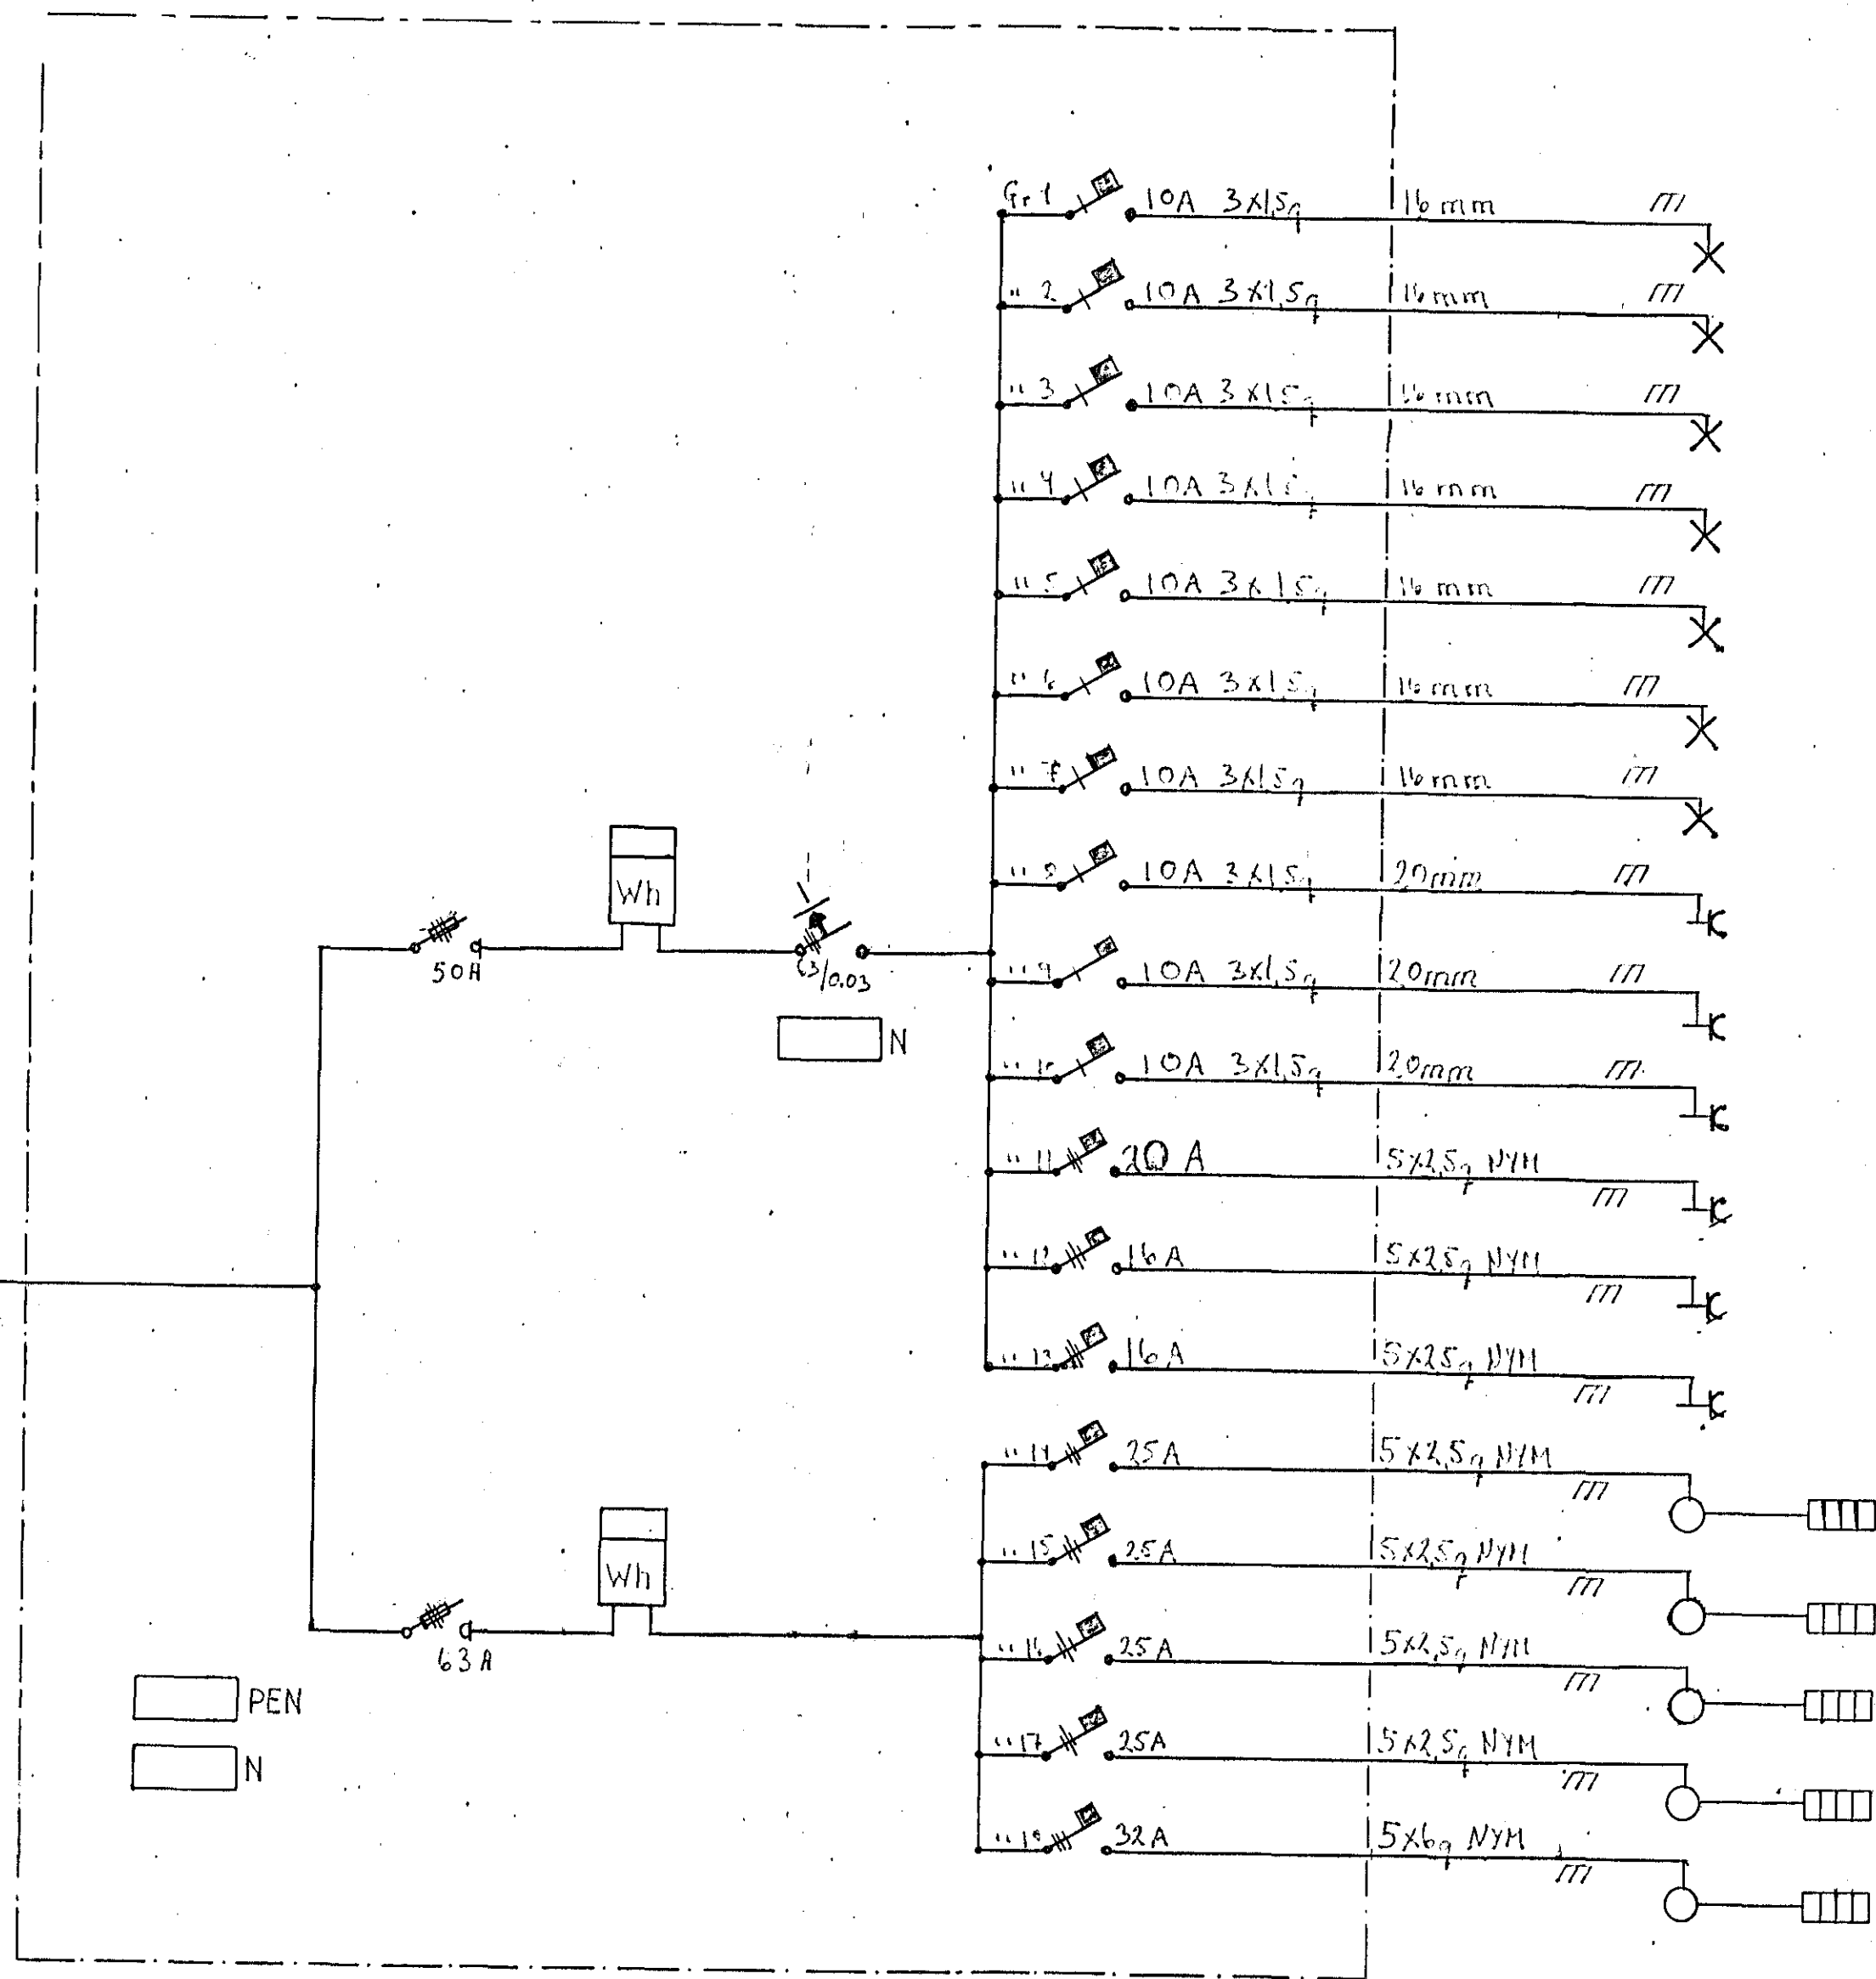

5x35 Al NYM
Kvöld frá Adalhöfu

- Ljós sal
- Ljós sal
- Ljós
- Ljós
- Neon ljós
- Ljós
- Ljós
- Tenglar sal
- Tenglar sal
- Tenglar sal
- Hvottayél
- Loftpressa
- Færiband
- Gufufetaþessa
- "
- Gufustrauband
- Þurrkeri
- Þurrhreinivél

693

	Reykjavíkurgætt 44
kvardi	Eindráttamynd af toflu E.2.
hannað teiknað yfirf.	
Reykjavík	J. Vald teikniþjónusta Umráðsátt 18 S. 673318