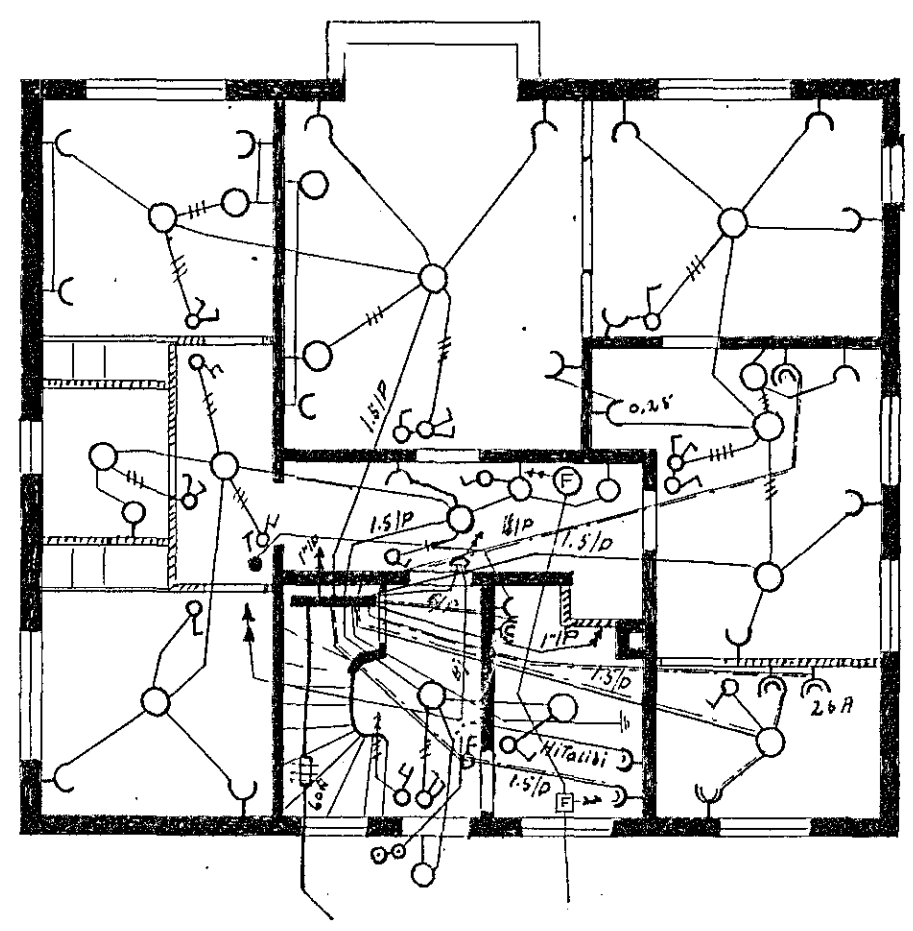

Skurðlín

Rafhlögni Húsið við Bröttukinn n. 30

Eig Karl Libnau.

M. 1-100

1. Hæð

*Franslök sem þykkt
 Þellur Kristins*

2. Hæð

606.-