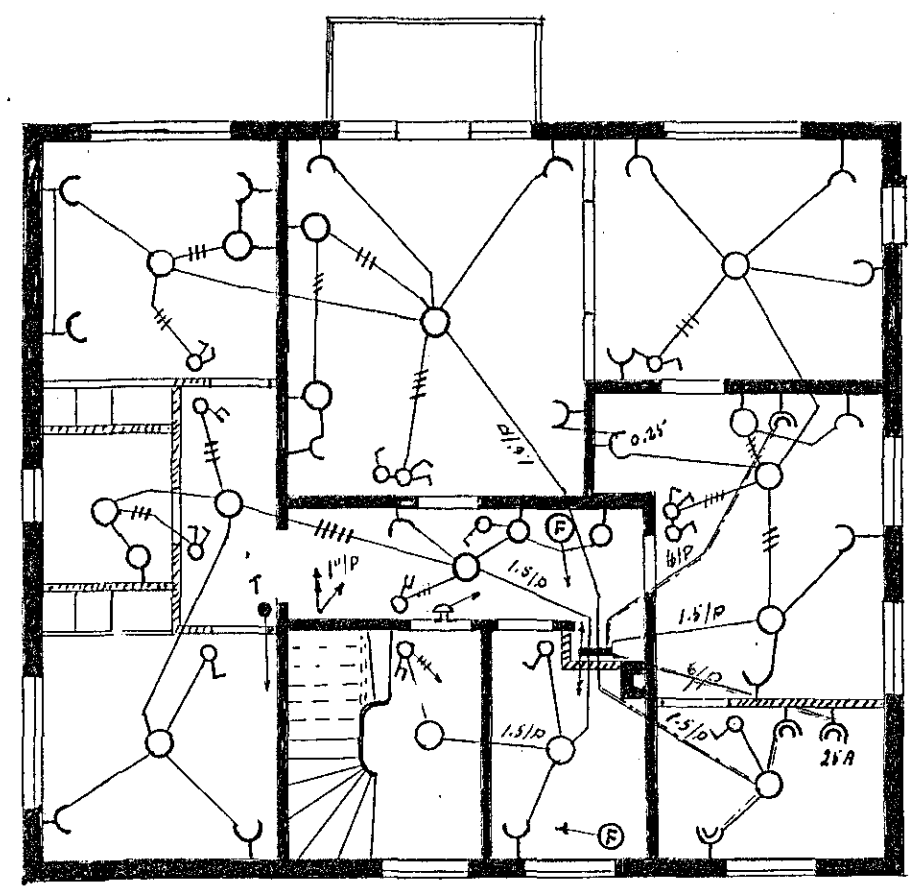

Skurðlín

Rafhlögni Húsið við Bröttukinn n. 30

Eig Karl Libnau.

M. 1-100

1. Hæð

*Franslök sem þykkt
 Þellur Kristins*

2. Hæð

606.-