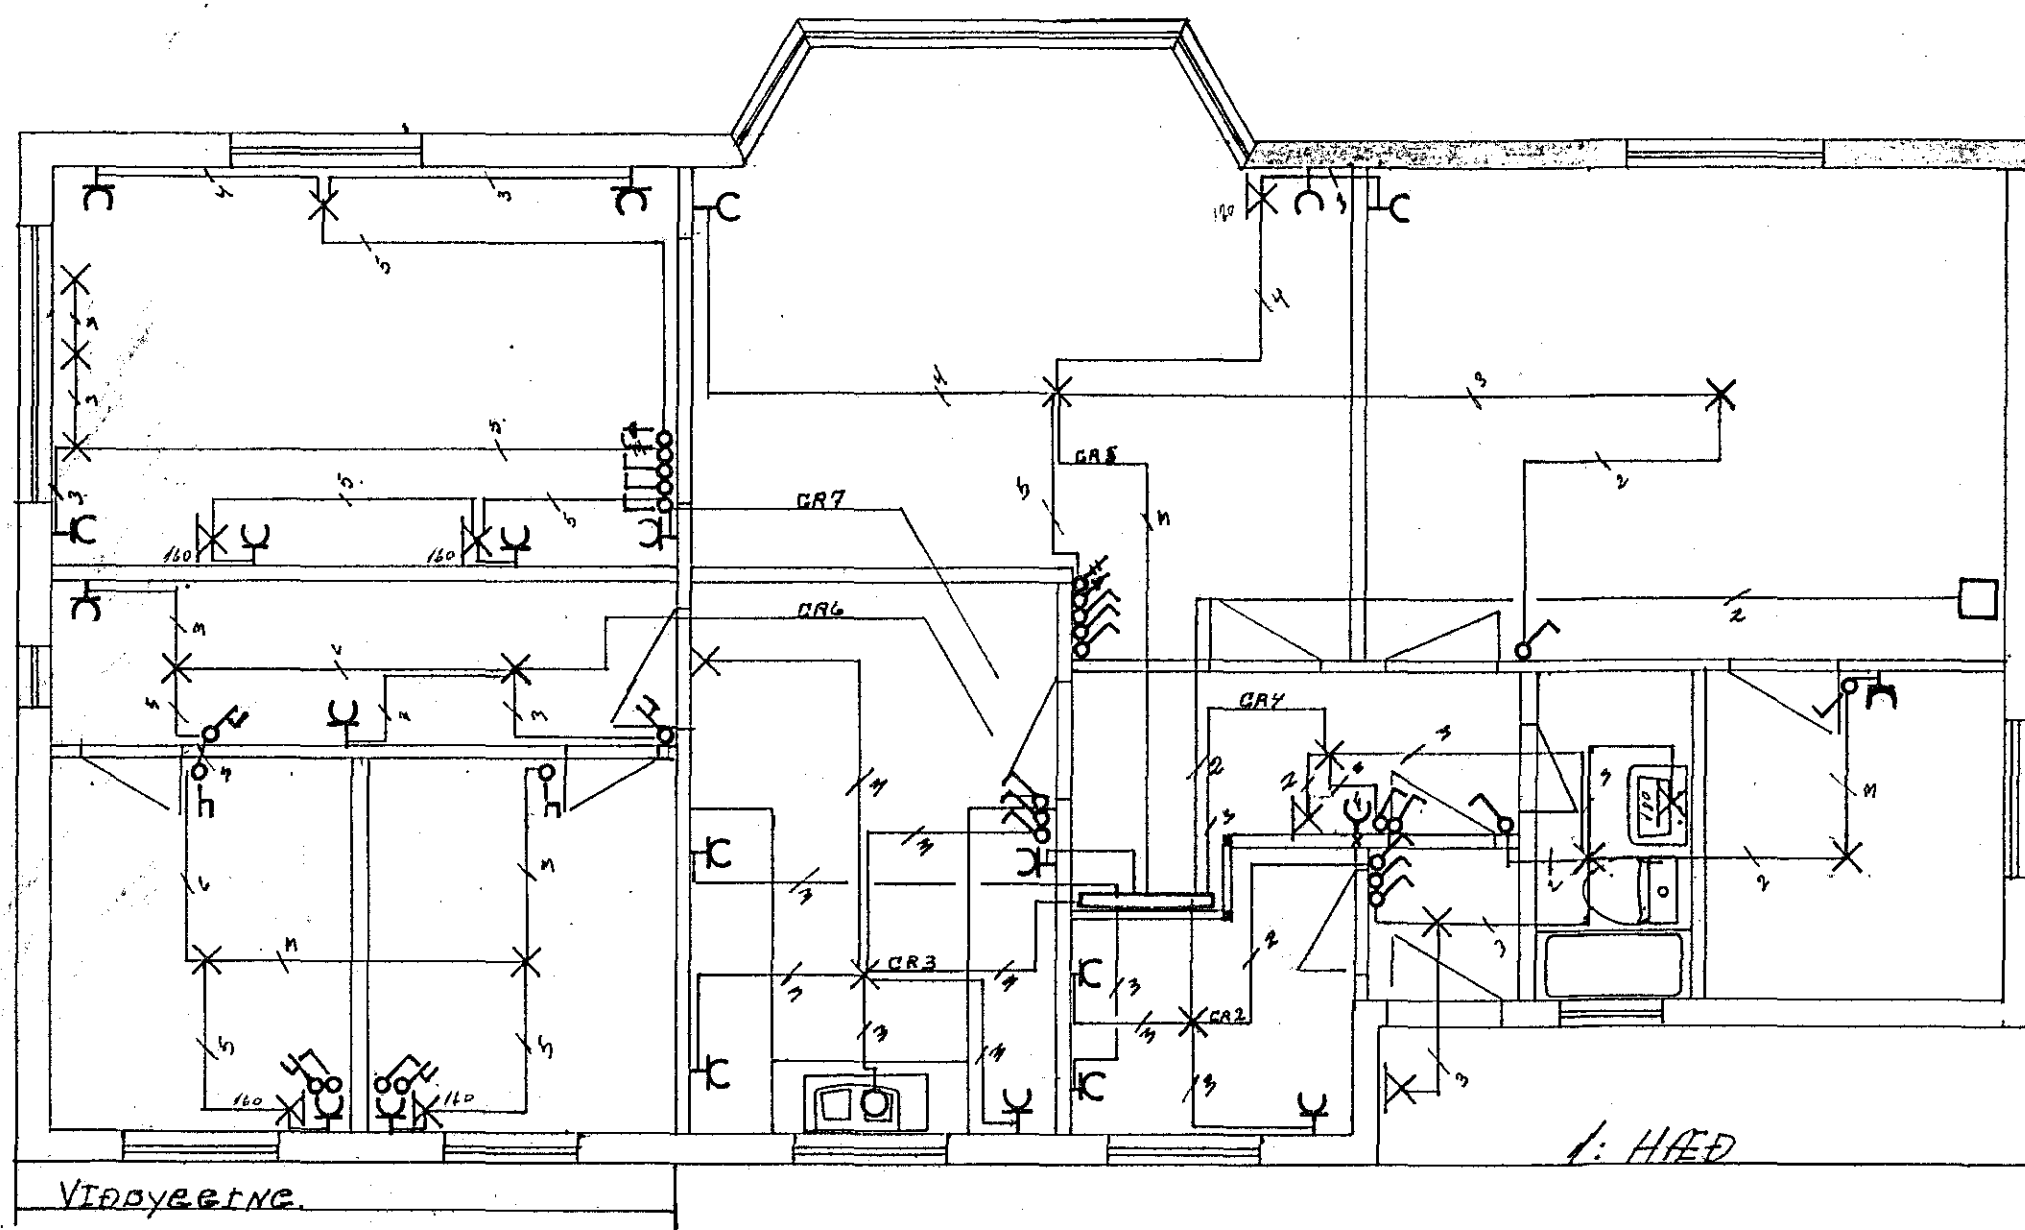

Húsnúmer nr. 368 Teikning nr. 610  
 Samþykkt þ. 27.1. 1977  
 E. RAFLYLU HA. NAR. JARÐAR  
 Björn Jóhannsson  
 Eftirlitshöfundur rállegna

Afstöðumynd 1:500

610

1. HÆÐ. KJALLARI. BILSKUR		Brattakinn 31.	
SAMMUNENT FLORI TEKNIKENNI			
SAMÞYKTI AF RH.			
BR	DAGS	BREYTING	RAFLAGNALEIKNING.
			HANNAÐ <i>[Signature]</i> KVARDI 1:50
			TEIKNAD <i>[Signature]</i> DAGS Júlí 75.
			YFIRFARND NA BL AF 1/1