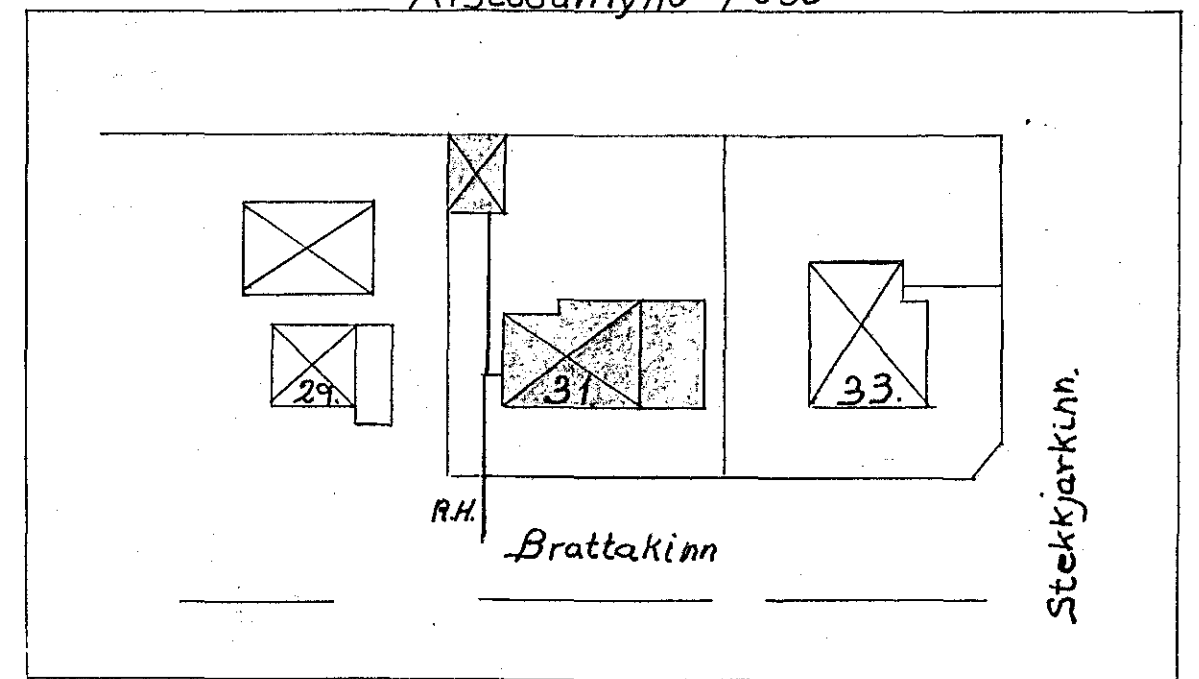

Húsnúmer nr. 368 Teikning nr. 610  
 Samþykkt þ. 27.1. 1977  
 E. RAFLYLU HA. NAR. JARÐAR  
 Björn Jóhannsson  
 Eftirlitshöfundur rállegna

Afstöðumynd 1:500

610

1. HÆÐ. KJALLARI. BILSKUR		Brattakinn 31.	
SAMMUNENT FLORI TEKNIKENNI			
SAMÞYKTI AF RH.			
BR	DAGS	BREYTING	RAFLAGNALEIKNING.
			HANNAÐ <i>[Signature]</i> KVARDI 1:50
			TEIKNAD <i>[Signature]</i> DAGS Júlí 75.
			YFIRFARND NA BL AF 1/1