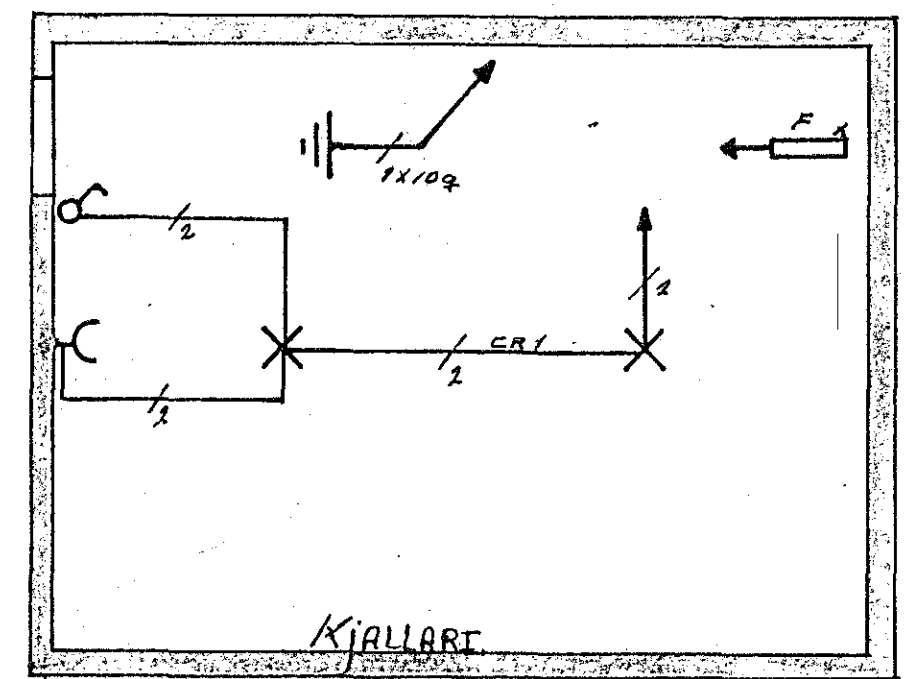

Húsnúmer nr. 368 Teikning nr. 610  
 Samþykkt þ. 27.1. 1977  
 E. RAFLYLU HA. NAR. JARÐAR  
 Björn Jóhannsson  
 Eftirlitshöfundur rállegna

Afstöðumynd 1:500

610

1. HÆÐ. KJALLARI. BILSKUR		Brattakinn 31.	
SAMMUNENT FLORI TEKNIKENNI			
SAMÞYKTI AF RH.			
BR	DAGS	BREYTING	RAFLAGNALEIKNING.
			HANNAÐ <i>[Signature]</i> KVARDI 1:50
			TEIKNAD <i>[Signature]</i> DAGS Júlí 75.
			YFIRFARND NA BL AF 1/1