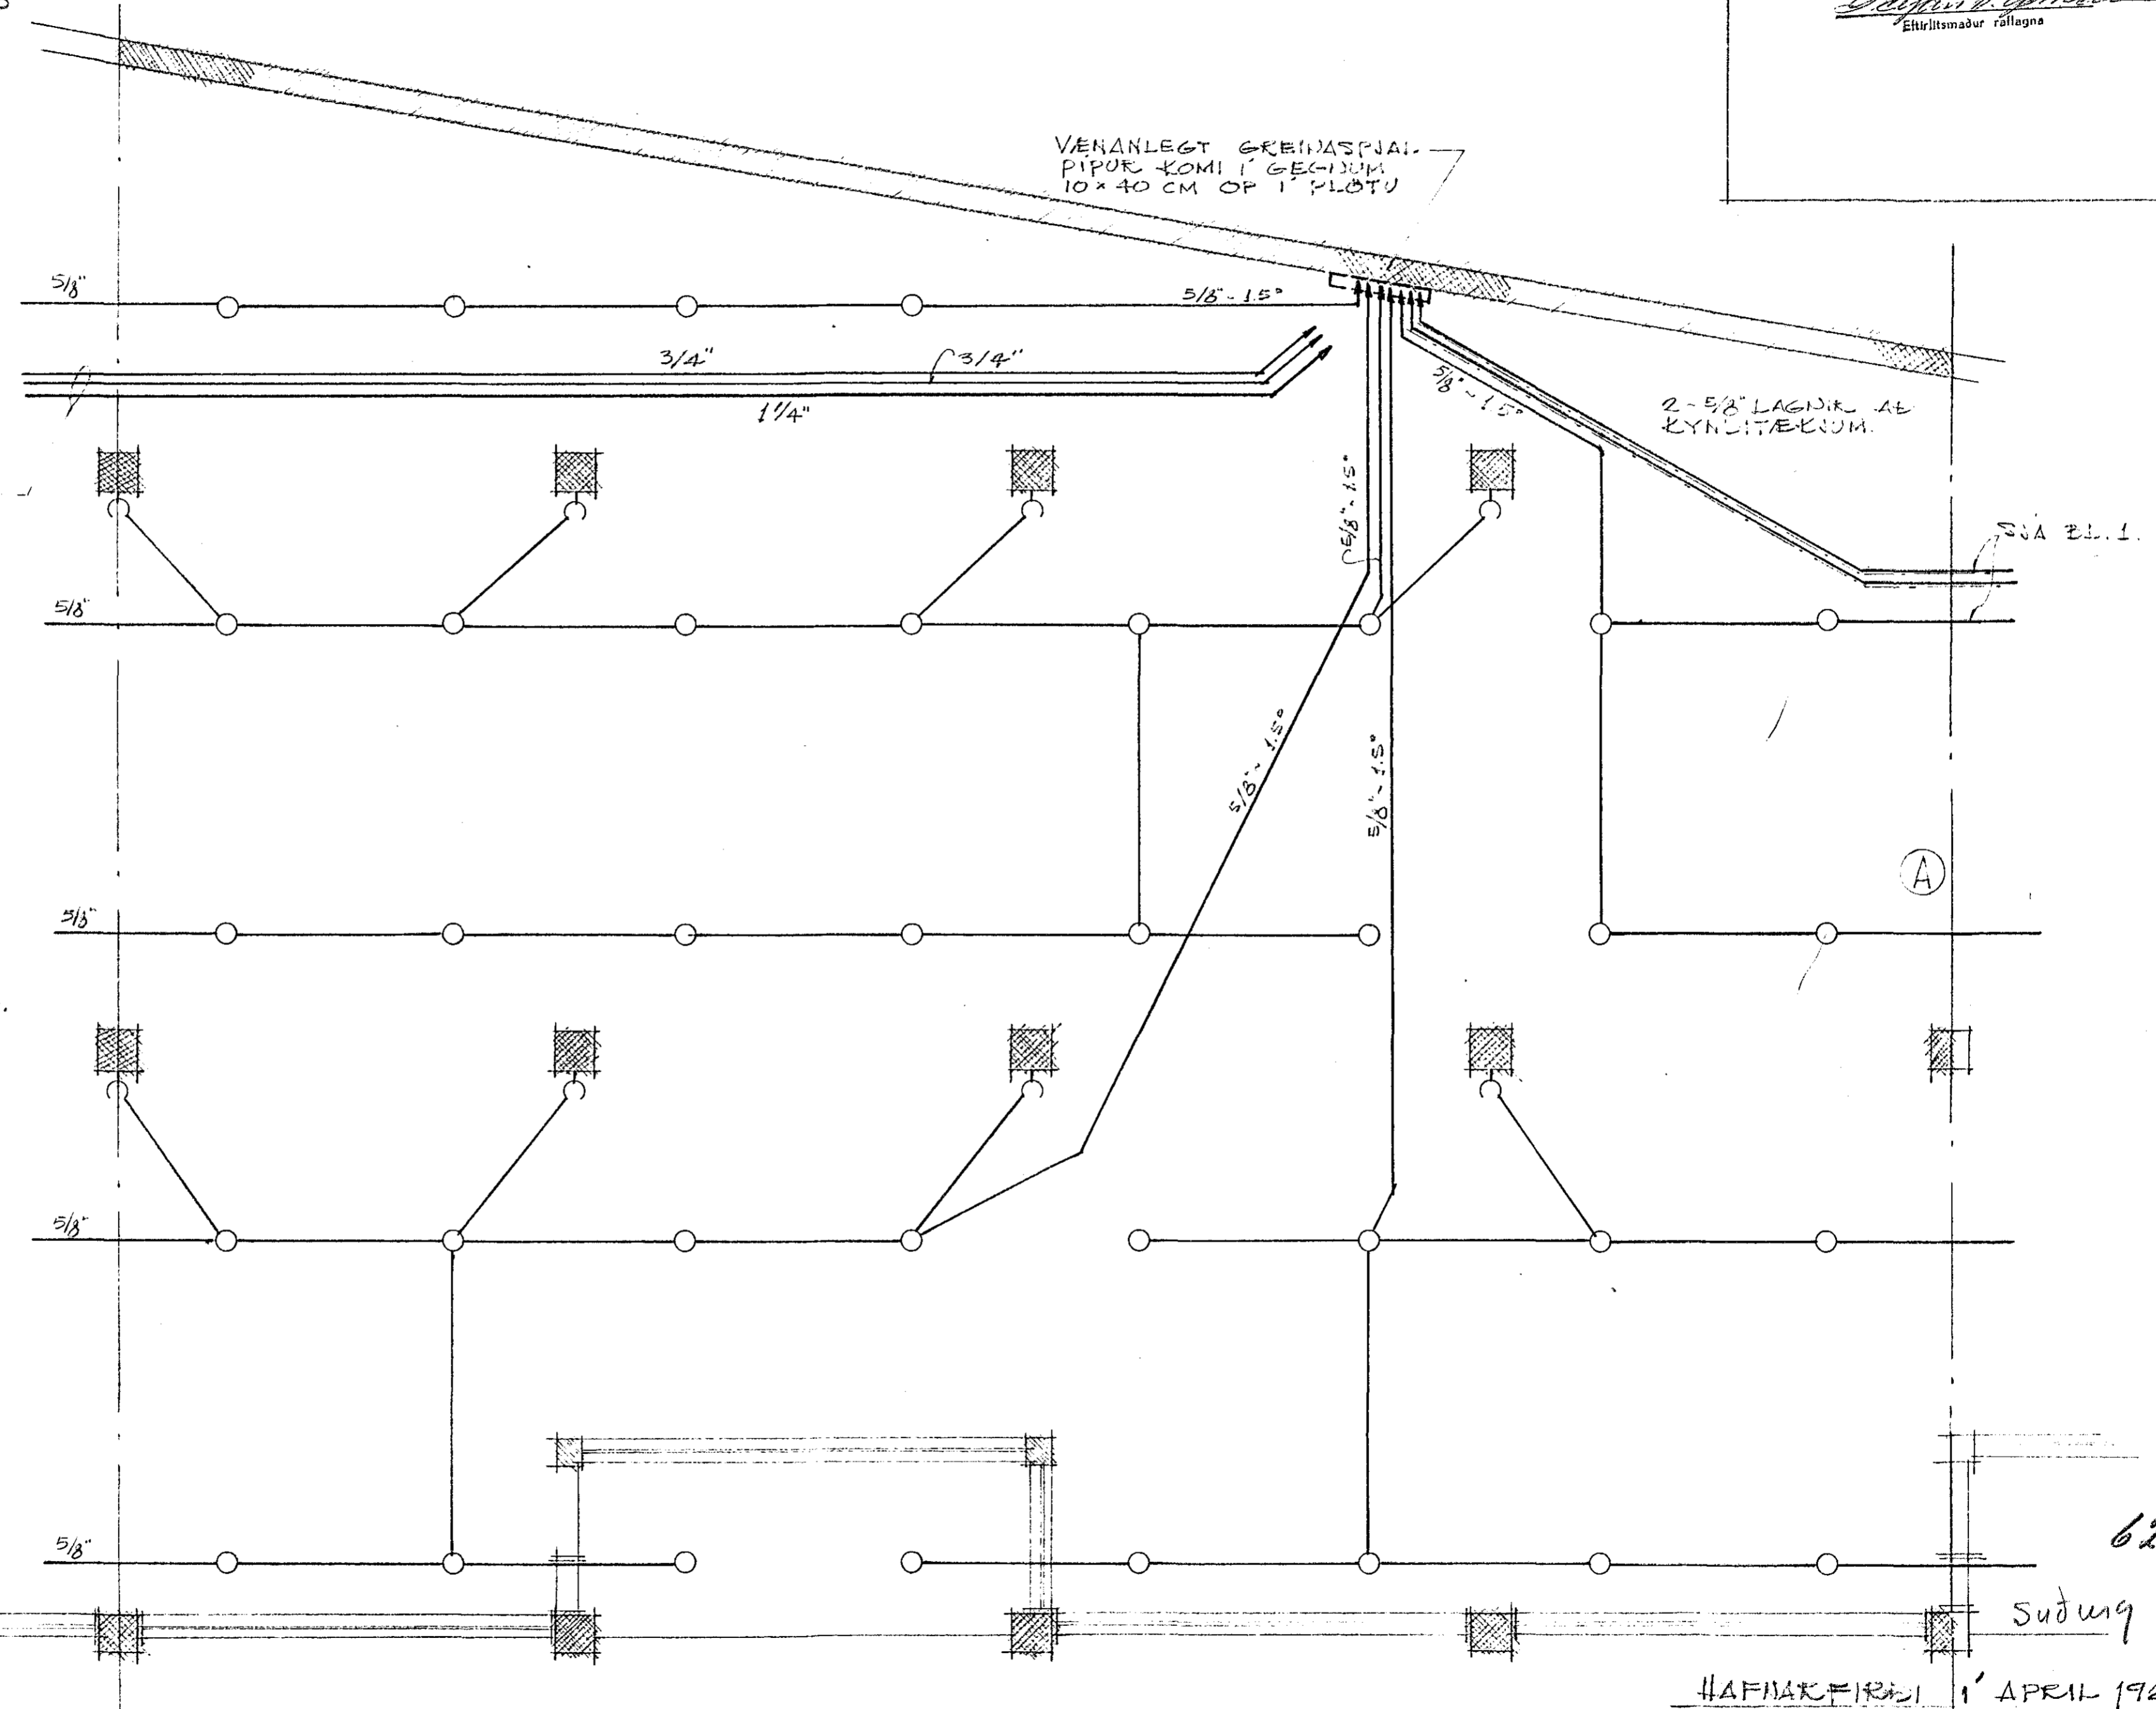

DVERGUR 4/F, HAFNARFIRÐI
 RAFLÖGN - AFANGI 2

MKV = 1:50 - BLAD 3

Húsnúmer nr. 1464 Teikning nr. 624
 Samþykkt þ. 14/1 1967
 f.h. RAÞVEITU HAFNAR-JARÐAR
 Eftirlitamaður ræðlagna

VENTANLEGT GREINASPJAL
 PÍPUR KOMI Í GEGNUM
 10x40 CM OF Í PLOTU

2 STK 3/4" PÍPUR, OG
 1 STK 1 1/4" PÍPA Í GEGNUM,
 OF Í PLOTU Í VENTANLEGT
 GREINASPJALD

ATHUGASEMD:
 ALLAR PÍPUR SEM KOMA
 ÚR ELÐRI HLUTA HÚSSINS
 (SJA BL 1.) OG NOTAST
 EKKI, KOMI GEGNUM OF Í
 PLOTU Í VENTANL. GREINASPJALD.

2-5/8" LAGIR AB
 KYNITEKJUM.

SJA BL. 1.

(A)

624

subing 3

HAFNARFIRÐI 1' APRIL 1966
 R. Geirmundsson