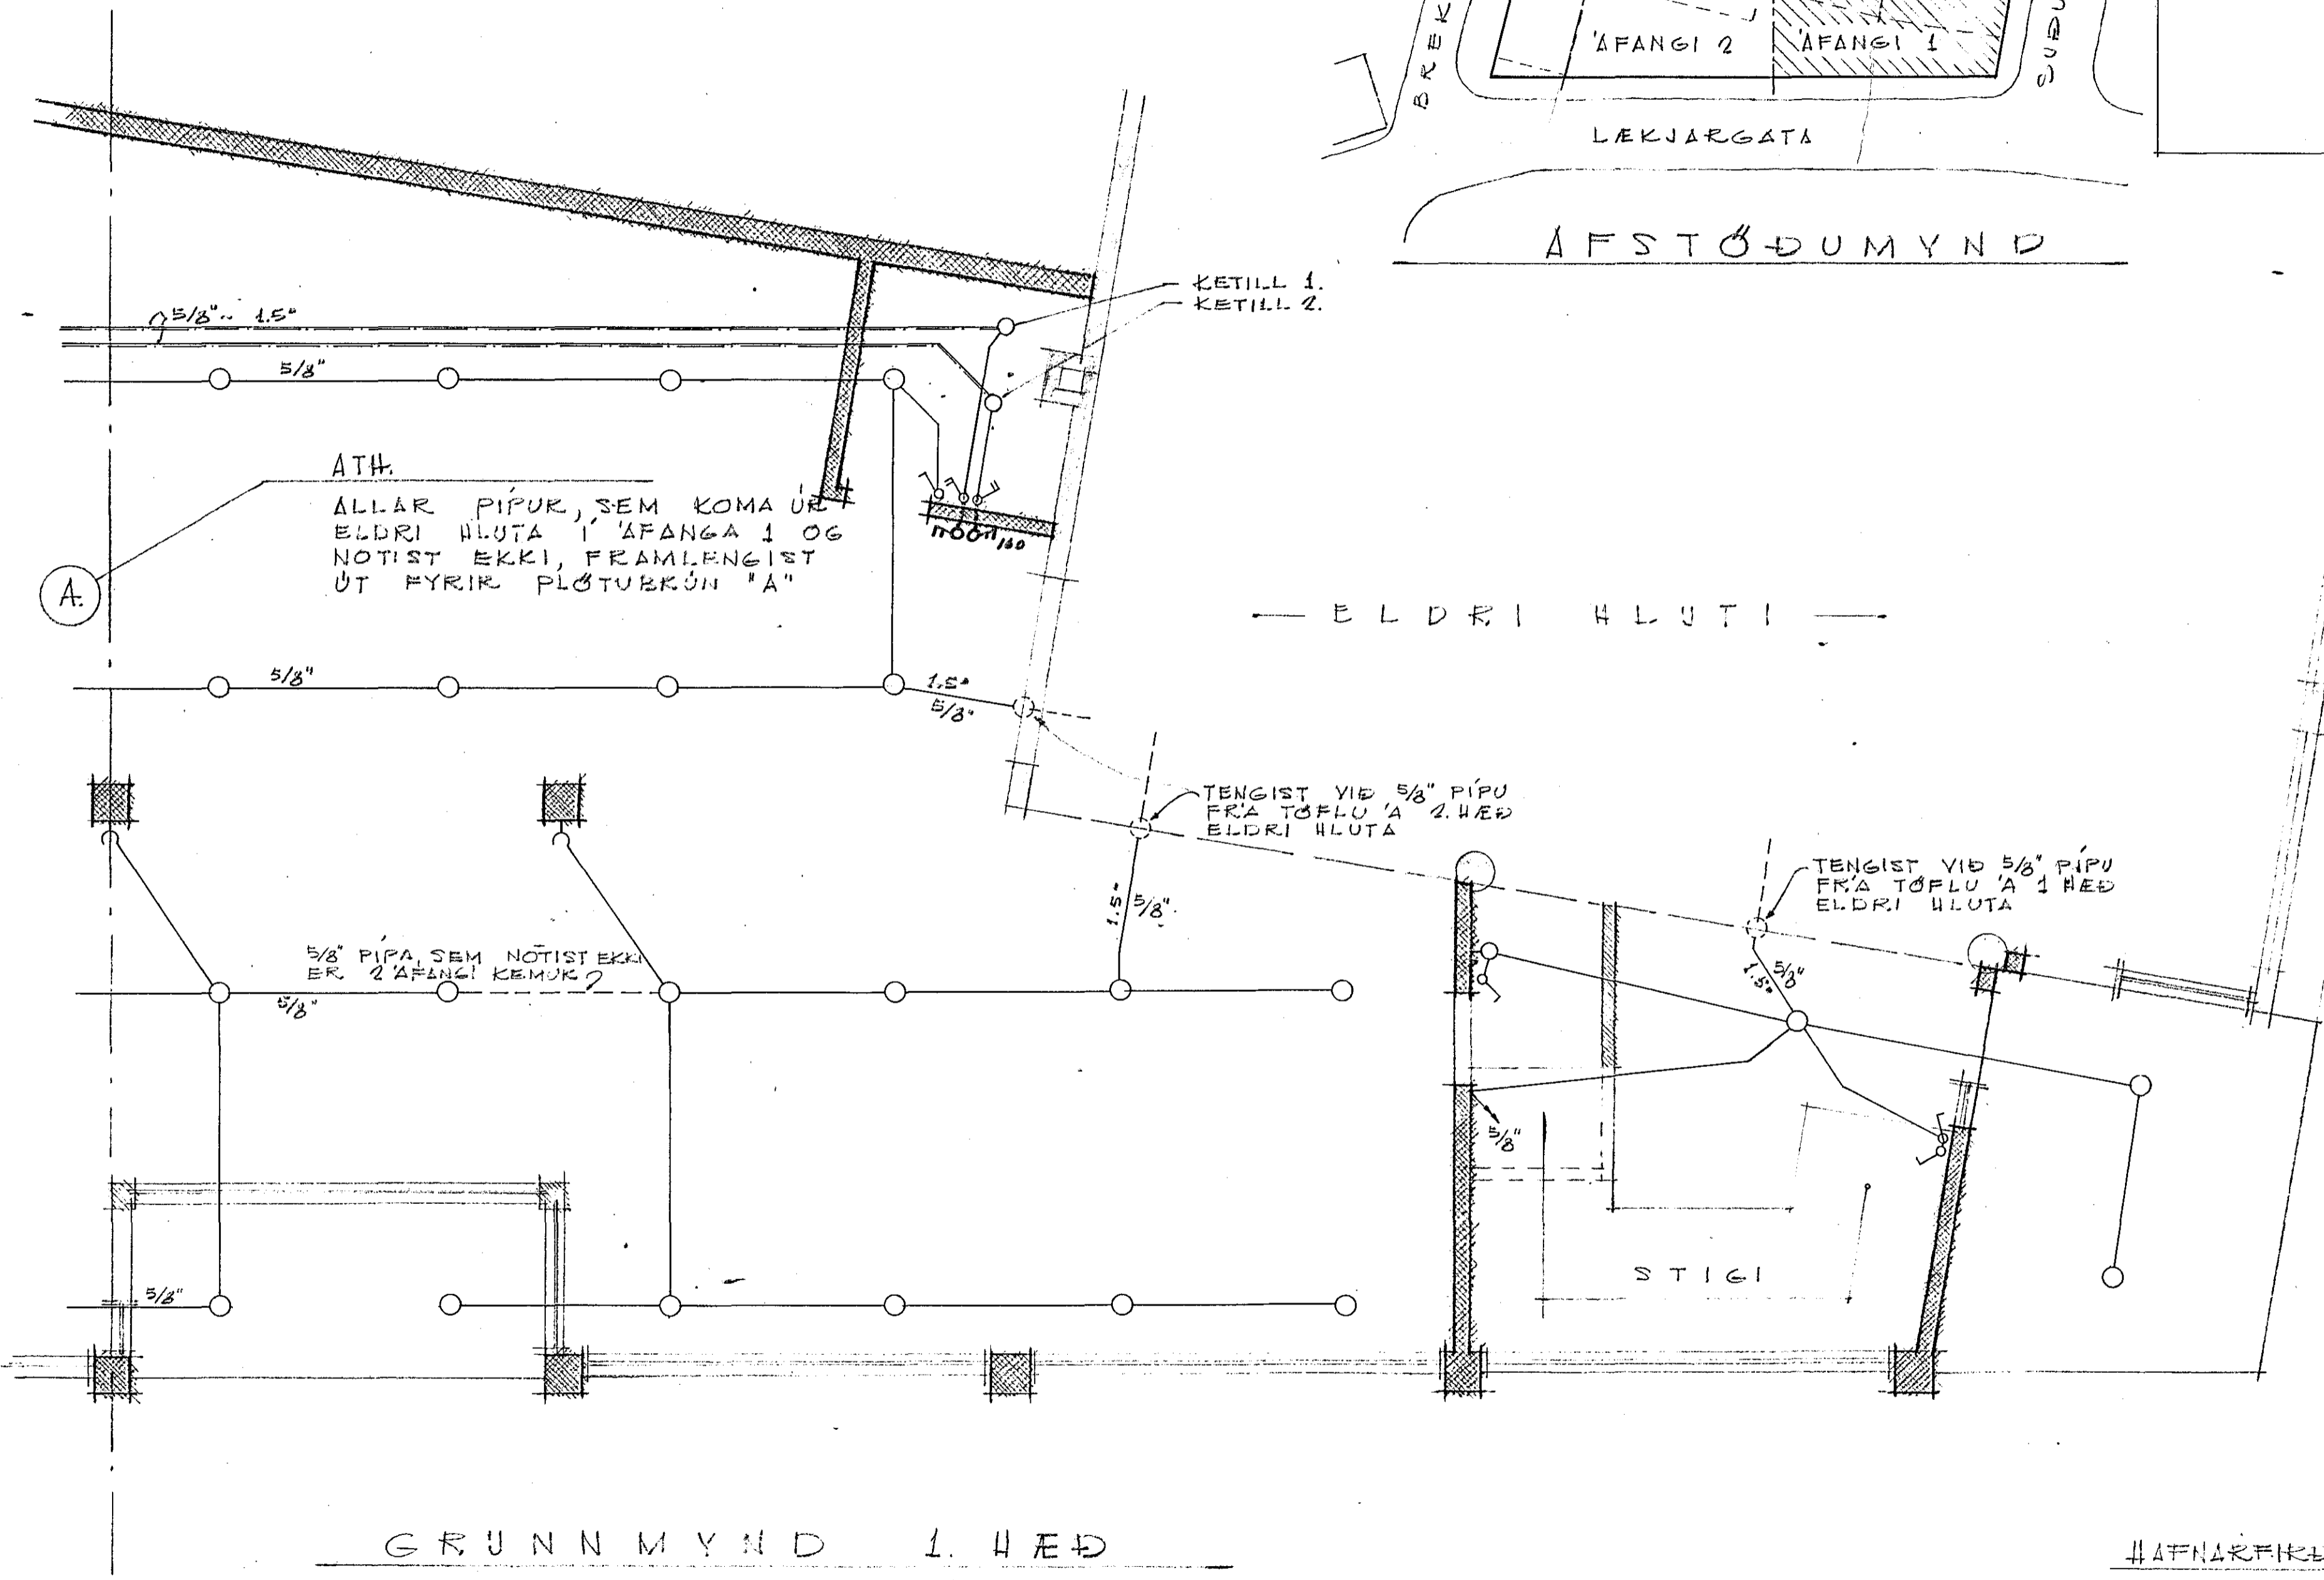

DVERGUR #/F, HAFNARFIRÐI  
 RAFLÖGN - 'AFANGI 1  
 MKV = 1:50 - 1:500 BLAÐ 1

Húsvéita nr. 1464 Teikning nr. 624  
 Samþykkt þ. 9/6 1966  
 f.h. RAÞVEITU HAFNARFJARDAR  
*Ólafur L. Ólafsson*  
 Eftirlitsmaður raflegrna

AFSTÖÐUMYND

ATH.  
 ALLAR PÍPUR, SEM KOMA ÚR  
 ELDRI HLUTA Í 'AFANGI 1 OG  
 NOTIST EKKI, FRAMLENGIST  
 ÚT FYRIR ÞLÖTURKÓN "A"

TENGIST VIÐ 5/8" PÍPU  
 FRA TÖFLU 'A' 2. HÆÐ  
 ELDRI HLUTA

TENGIST VIÐ 5/8" PÍPU  
 FRA TÖFLU 'A' 1 HÆÐ  
 ELDRI HLUTA

5/8" PÍPA, SEM NOTIST EKKI  
 ER 2 'AFANGI KEMUR?

GRUNNMYND 1. HÆÐ

624

HAFNARFIRÐI Í APRIL 1966

*R. Geirmundsson*  
 Skipt. 2109

C)