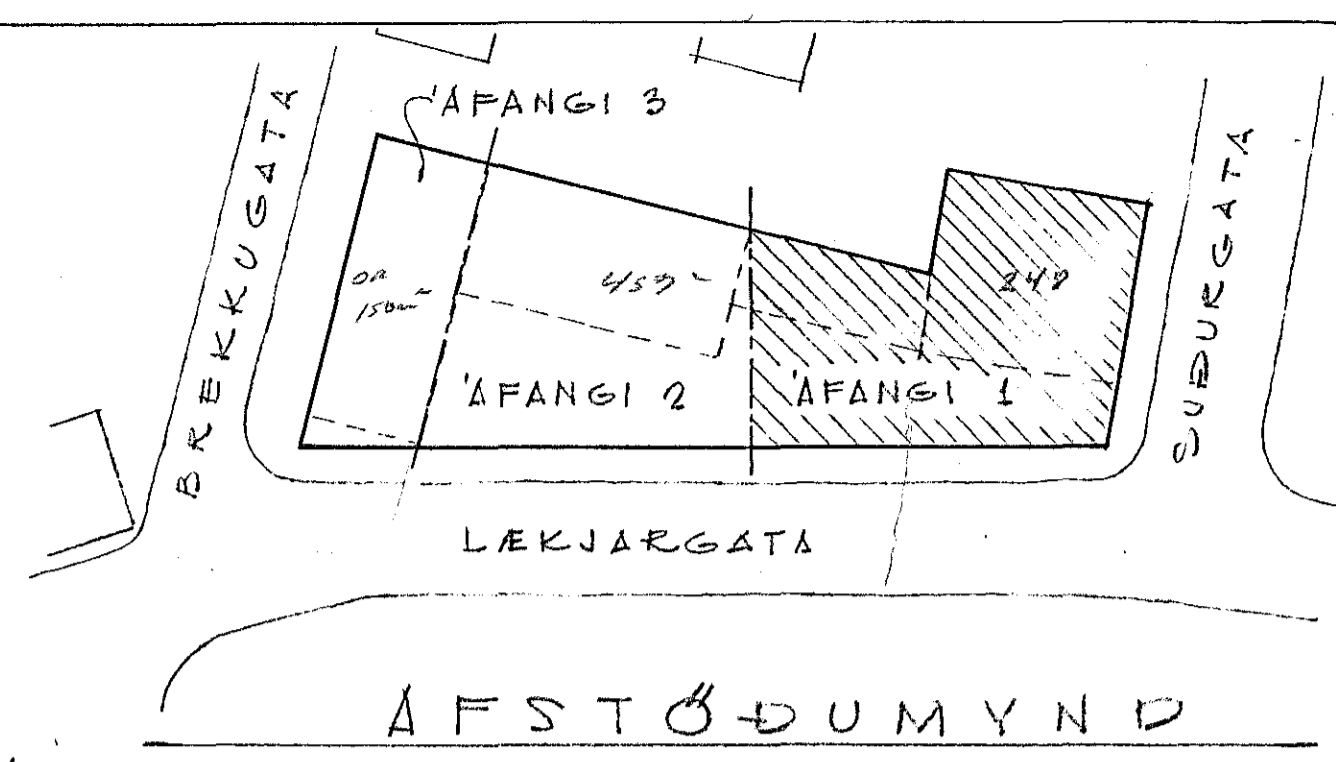

DVERGUR #/F, HAFNARFIRÐI  
 RAFLÖGN - 'AFANGI 1  
 MKV = 1:50 - 1:500 BLAÐ 1

Húsvéita nr. 1464 Teikning nr. 624  
 Samþykkt þ. 9/6 1966  
 f.h. RAÞVEITU HAFNARFJARDAR  
*Ólafur L. Ólafsson*  
 Eftirlitsmaður raflegrna

AFSTÖÐUMYND

ATH.  
 ALLAR PÍPUR, SEM KOMA ÚR  
 ELDRI HLUTA Í 'AFANGI 1 OG  
 NOTIST EKKI, FRAMLENGIST  
 ÚT FYRIR ÞLÖTURKÓN "A"

TENGIST VIÐ 5/8" PÍPU  
 FRA TÖFLU 'A' 2. HÆÐ  
 ELDRI HLUTA

TENGIST VIÐ 5/8" PÍPU  
 FRA TÖFLU 'A' 1 HÆÐ  
 ELDRI HLUTA

5/8" PÍPA, SEM NOTIST EKKI  
 ER 2 'AFANGI KEMUR?

GRUNNMYND 1. HÆÐ

624

HAFNARFIRÐI Í APRIL 1966

*R. Geirmundsson*  
 Skipt. 2109

C)