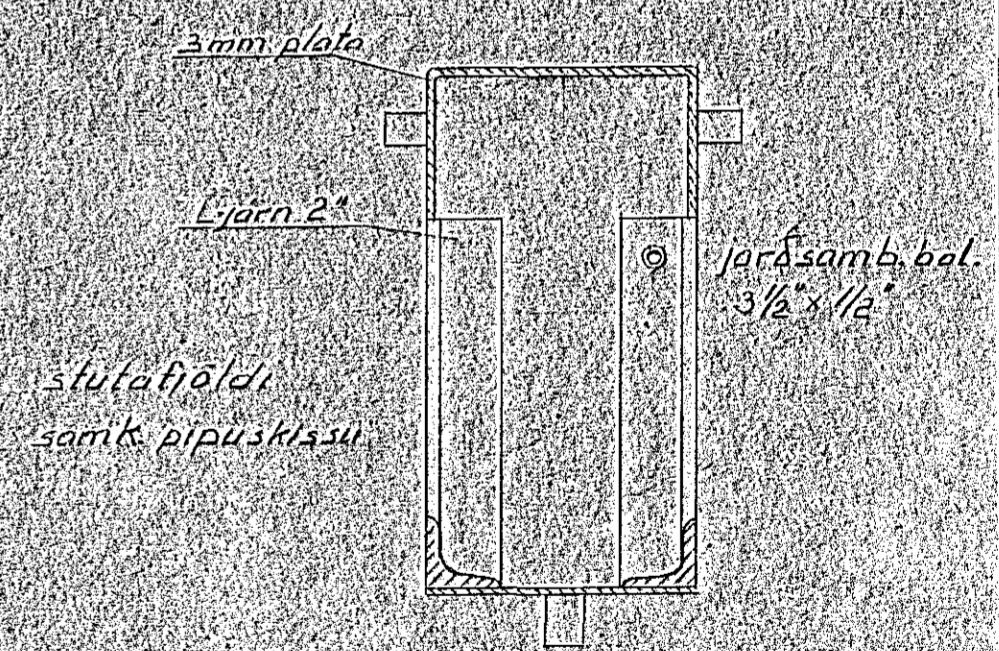

1" pipa sett í gegnum loftin
 í vélalengingunni þæppipúr
 sem ekki notar lakist að

ofan með korkklappa og
 murist lífi og séu
 opin að neðan

624

9