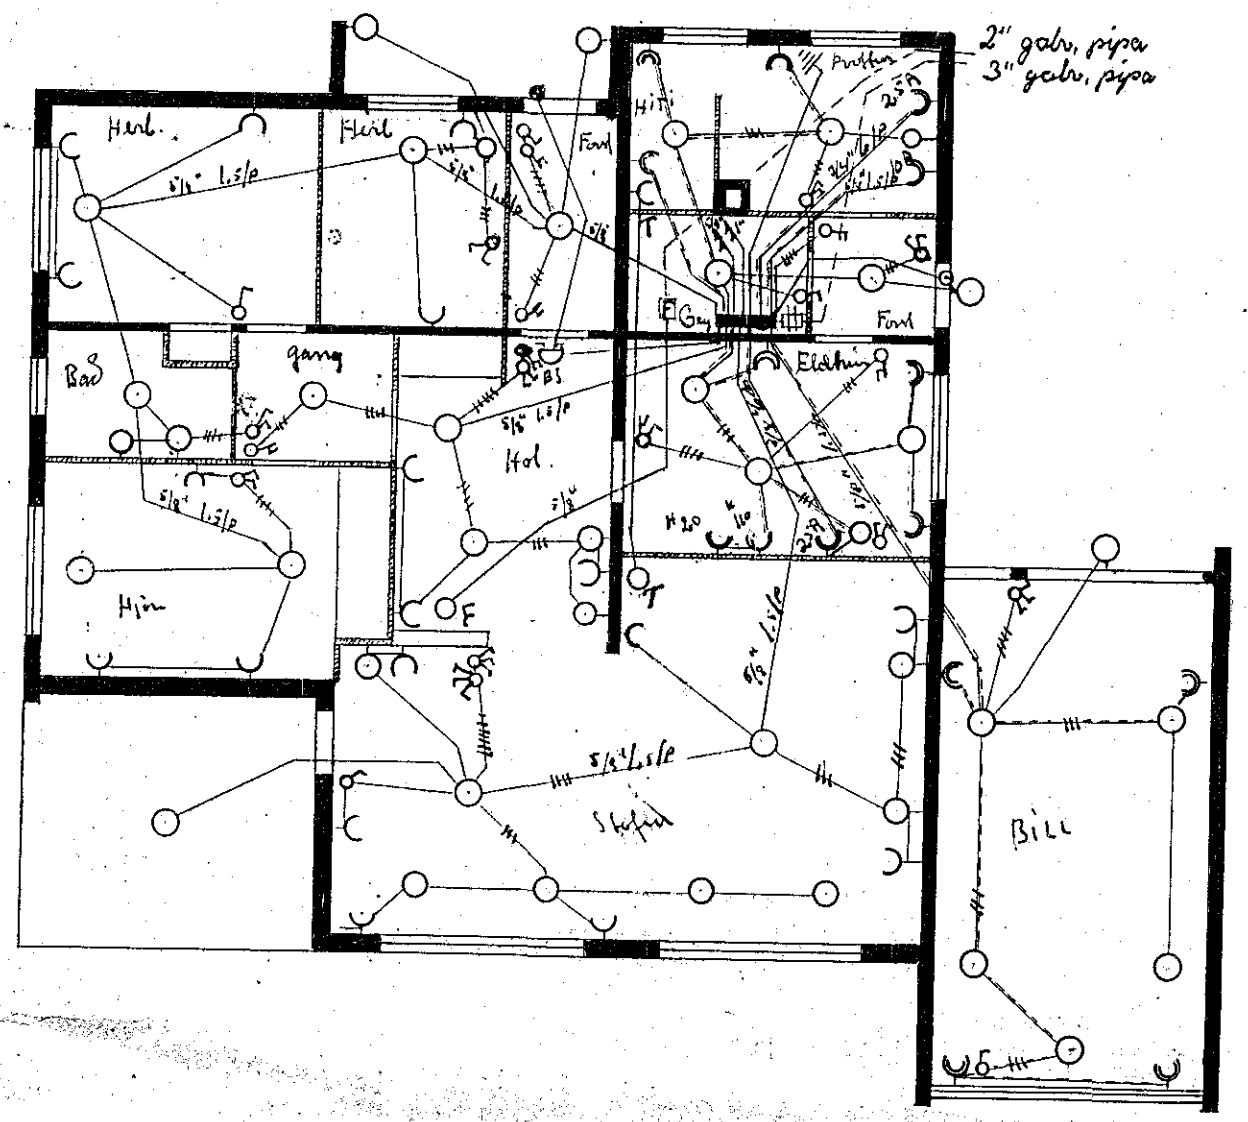

Rafflögur í húsi nr: 6 við Pípulund Hafnarfjarði

Eign Gísir Sigurjónsson.

M. 1. 100.

Hú sveita nr. 1674 Teikning nr. 800
Samþykkt þ. 5/10 1960
F.h. RAFVEITU HAFNARFJARÐAR
Kristján Guðmundsson
Umsjónarmaður rafmagns

Inntök samþykkt 5.110. 1961
f.h. RAFVEITU HAFNARFJARÐAR
Verkstjórn
Ólafur Þorsteinsson

800.-
Dátum 1. sept. 1961
Sveinn Guðjónsson