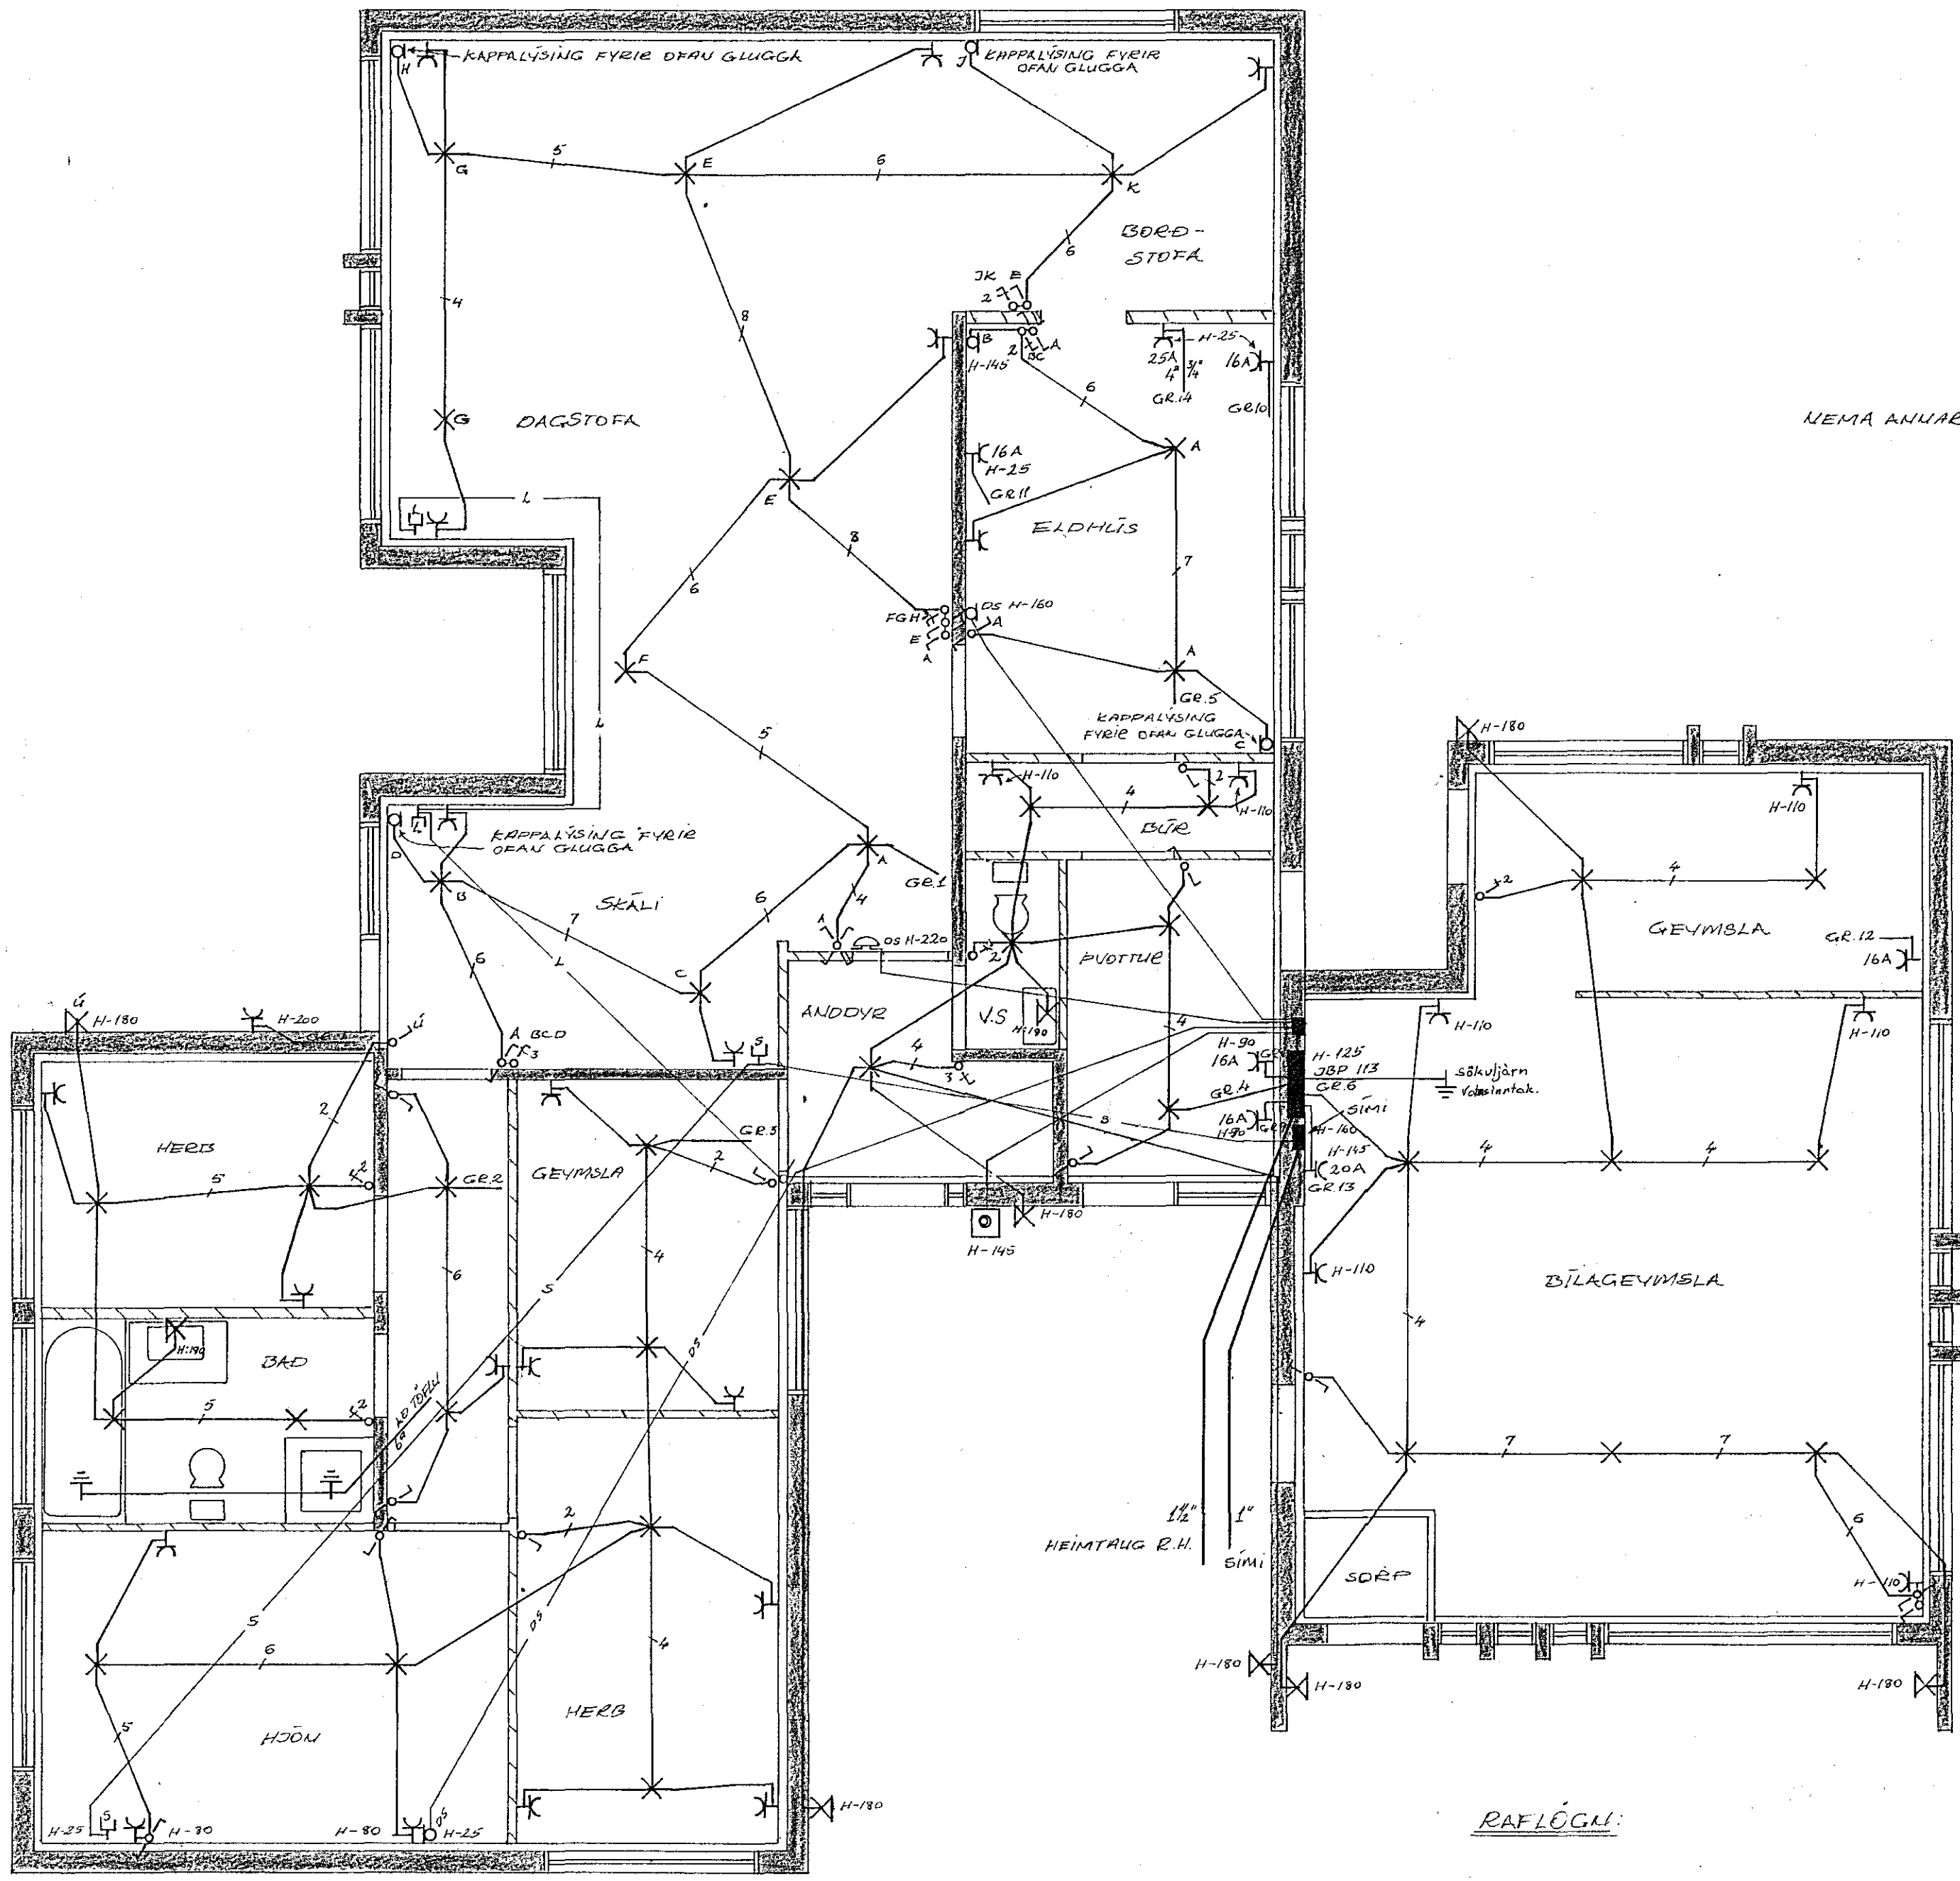

Húsvæita nr. 2537 Teikning nr. 791
Samþykkt þ. 18-4 1978
f. h. RAFFVÉIU HAFNARFJARDAR
Rafveitun
Elfrithi meður rafagna

SKÝRINGAR:

1. HÆÐ ROFA SE 110 CM
2. HÆÐ TENGLA SE 20 CM
3. HÆÐ TENGLA VÍÐ ROFA SE SÚ SAMA OG HÆÐ ROFA
4. LAGNIE SEU 3/8" PLASTRÖR, ÍÞREGIN 3x1,5g PLASTEIUNGRUÐUM VÍR
5. MÁLSTRAUMUR BÚNAÐAR SE 10A
6. ÖLL MÁL MIÐIST VÍÐ FULLFRÆGENGIP GÖLF OG MIÐJA DÖS

Ímörð 14.4. 1978
f. h. RAFFVÉIU HAFNARFJARDAR
H.K.

NEMA ANNAÐS SE GETIÐ

ALLAR LAGNIE SEU SAMKLIAMT REGLUGERÐ

RAFLÖGN:

1. RAFAFL svf. s:53522 og 28022		Mkv. 1:50
TEIÐNAÐ AF: GÍSLA ARNARI	VÍÐIVANGUR 8	Dags. 22/677
RAFLÖGN SKÝRINGAR		Samp. Jp6
		bl.1 af 2