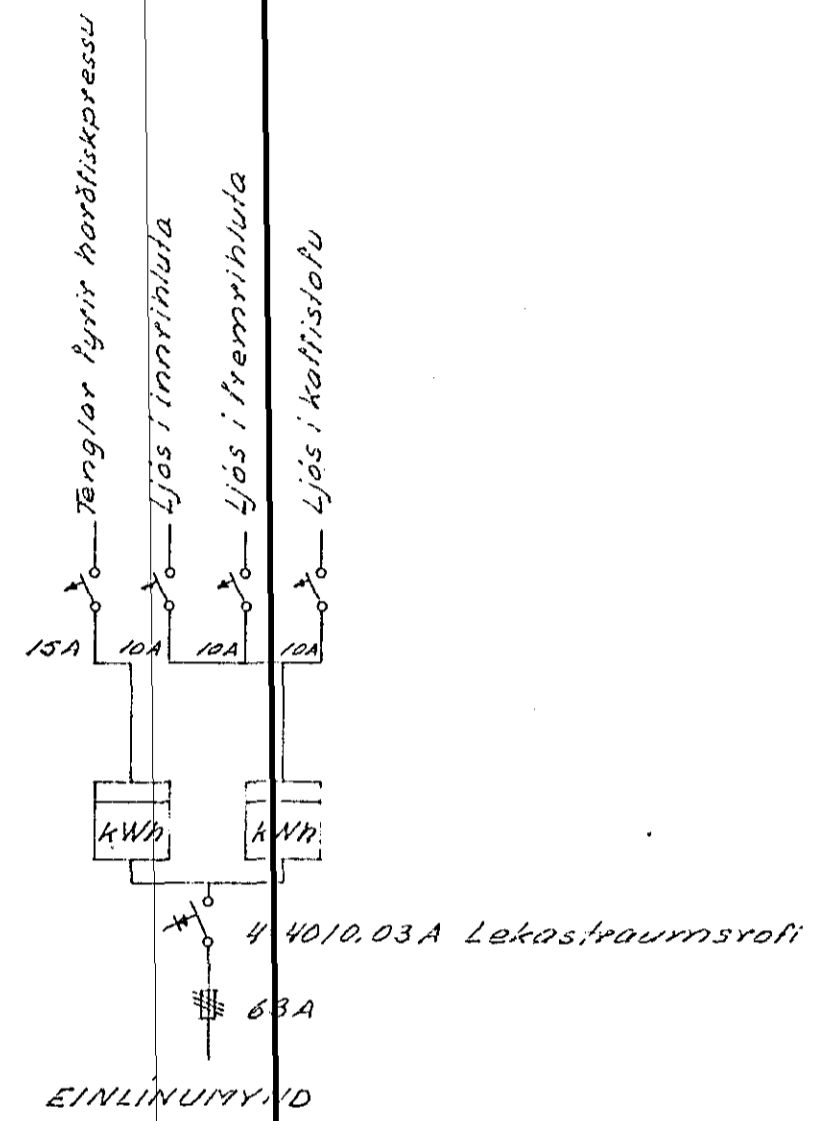

Húsvella nr. 2057 Teikning nr. 1232
 Samþykkt þ. 24. 1971
 f.h. RAÞVEITU HAFNARJARÐAR
 Efirritsmáður Vallaþor

Innlök samþykkt 7.19. 1970
 f.h. RAÞVEITU HAFNARJARÐAR
 Verktúni
 Ríkissáttmálaráðgjafi

SNIB.