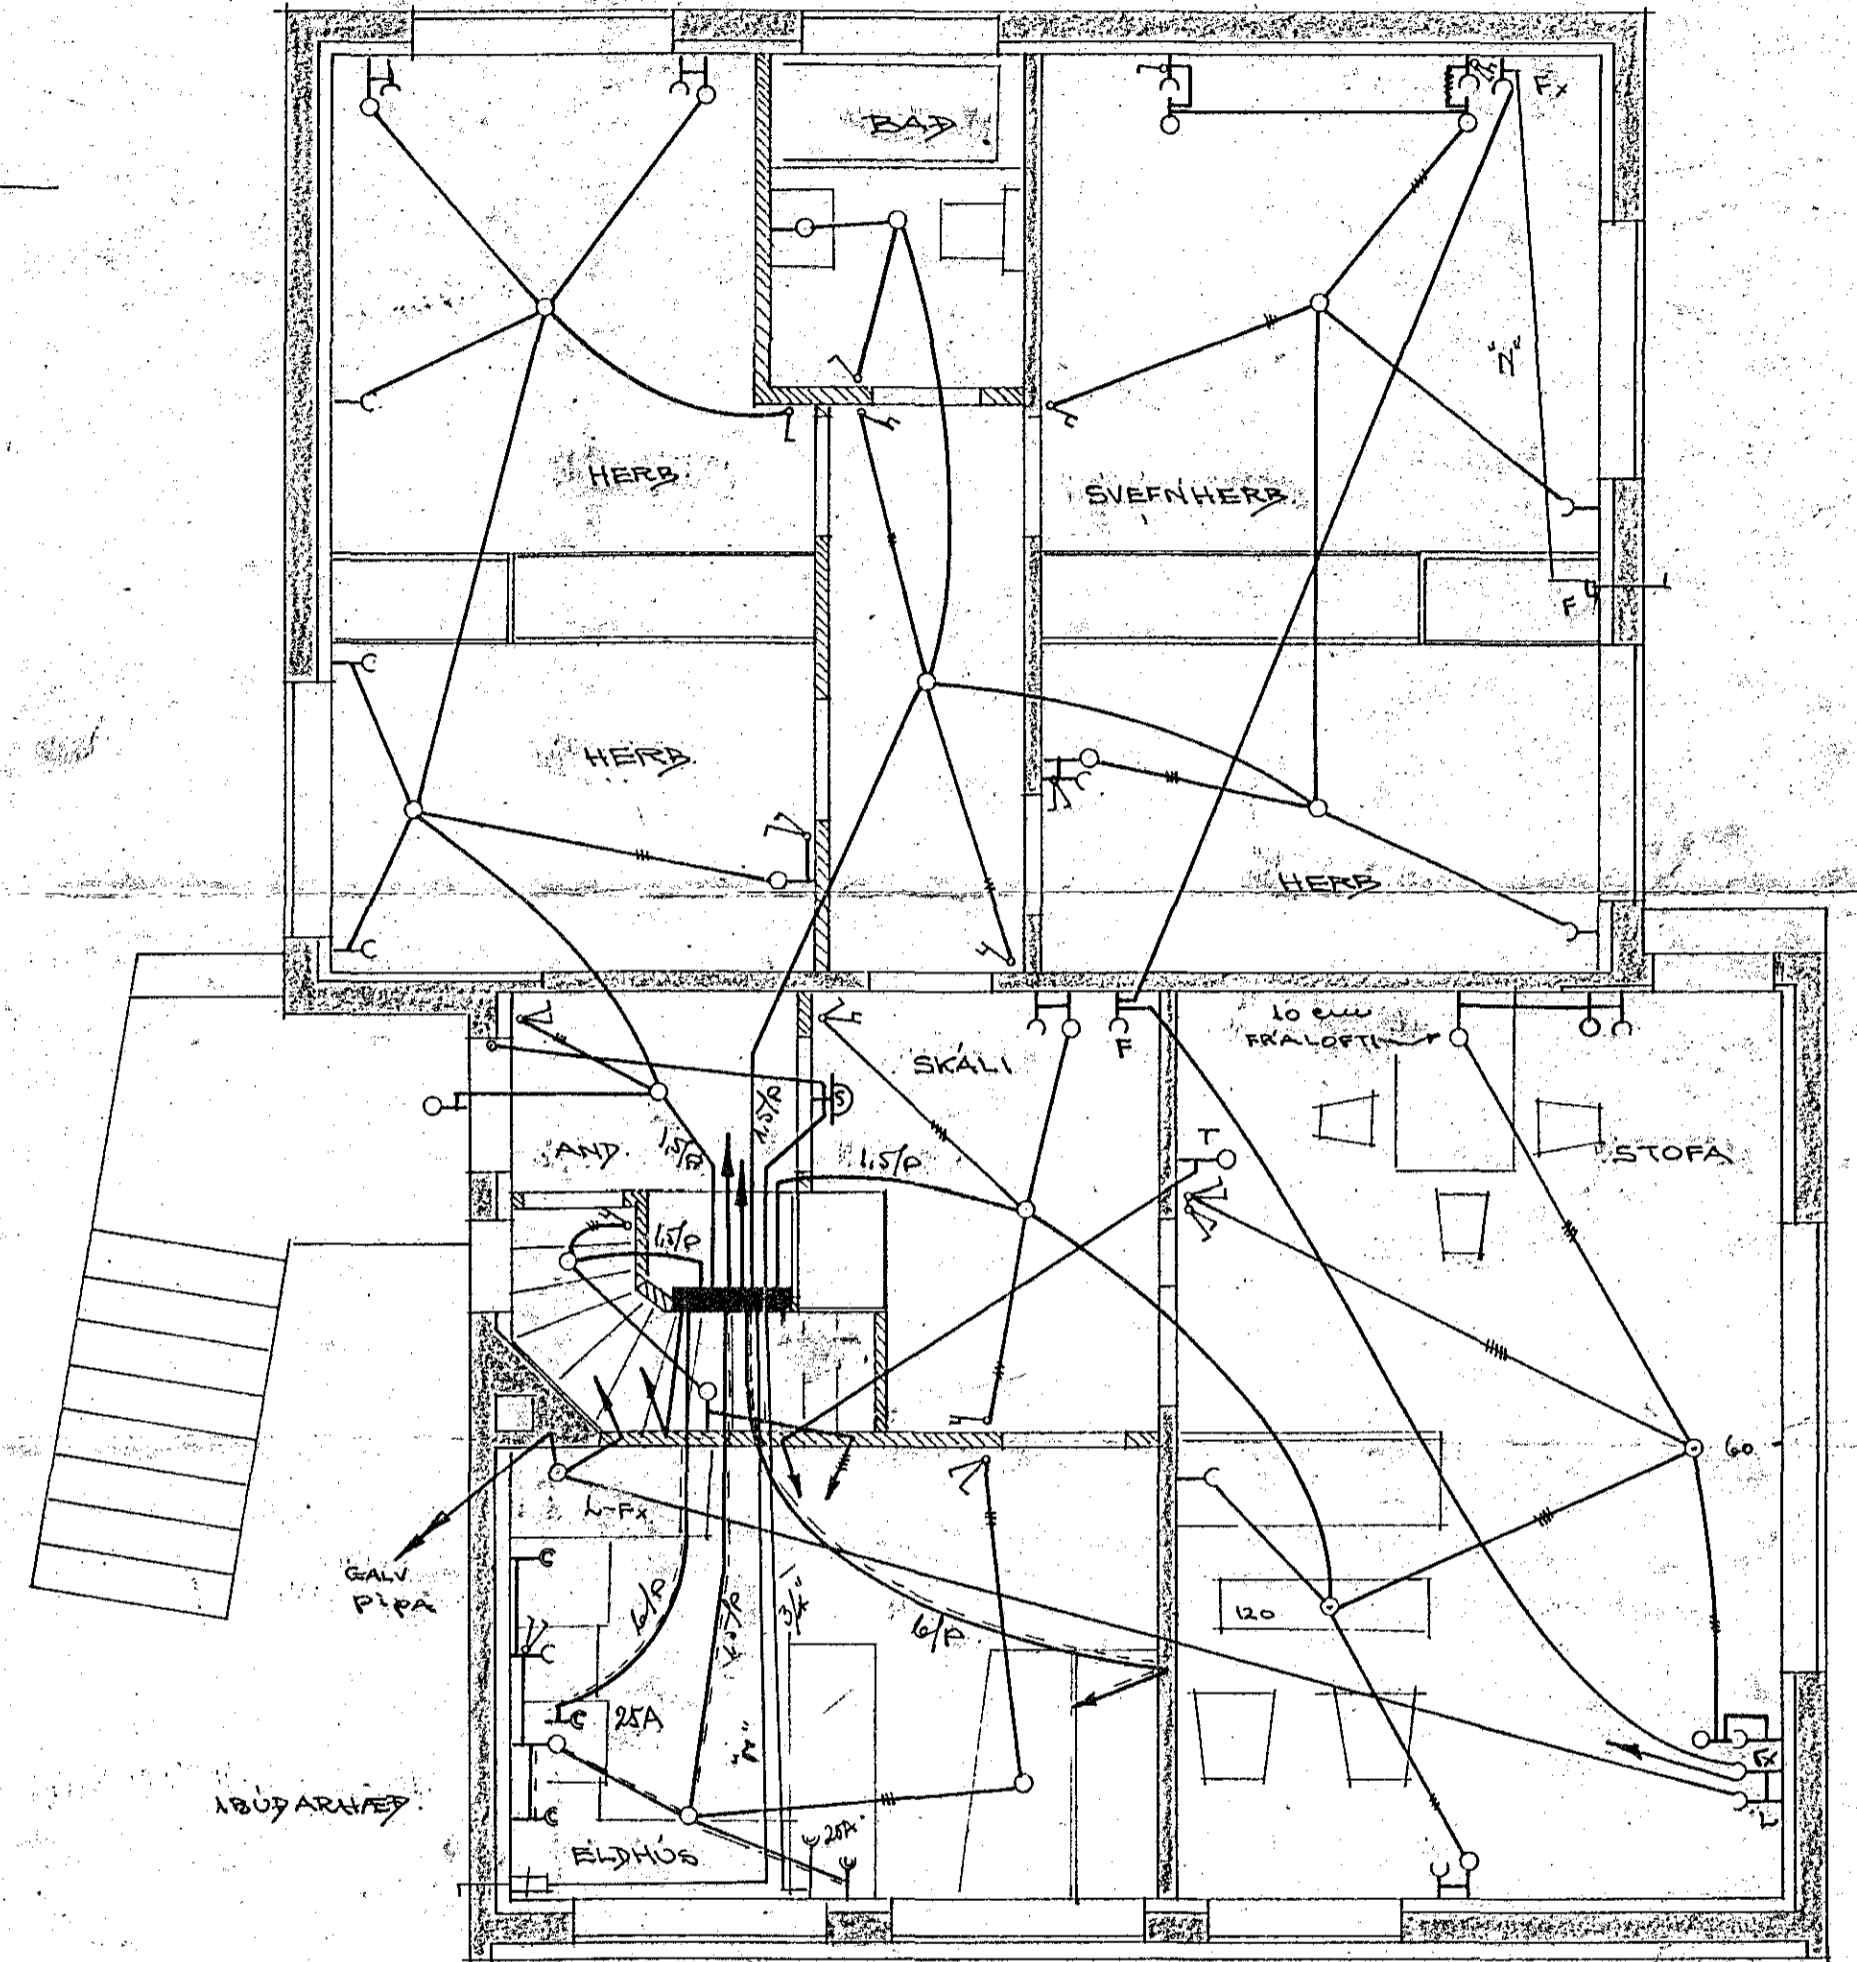

- SKÝRINGAR
1. ROFAR: 110cm FRÁ GÖLF
 2. TENGLAR: 20cm - " - NEMA
 3. I - " - " ÞOTTI: 40cm FRÁ GÖLF
 4. " - " - " TÍR ELDHÚSSÖÐU: 110cm - " - "
 5. " - " - " ÞYRIRLÝÐAÐ: 12cm - " - "
 6. VEGGLÝÐ: 165cm - " - NEMA
 7. " - " - " BADI: 200cm - " - "
 8. " - " - " SKÁLA: 200cm - " - "
 9. " - " - " SVEFNHERB: 130cm - " - "
 10. ROFAR H/TENGLUM VÍÐ RÚM: 60cm - " - "
 11. HITALÝÐ: T: 140cm - " - "
 12. SÍMI: F, HATALEIÐ: Fx: 20cm - " - "
 13. KOFFNETI: 20cm - " - "
 14. PÍPUR HERBTA "M" OG "N" LEGGIST AÐ KOFTLÍNU INNTÖKUM EF JARÐSTRANGIR ERU EKKI LAGÐIR STRAY.