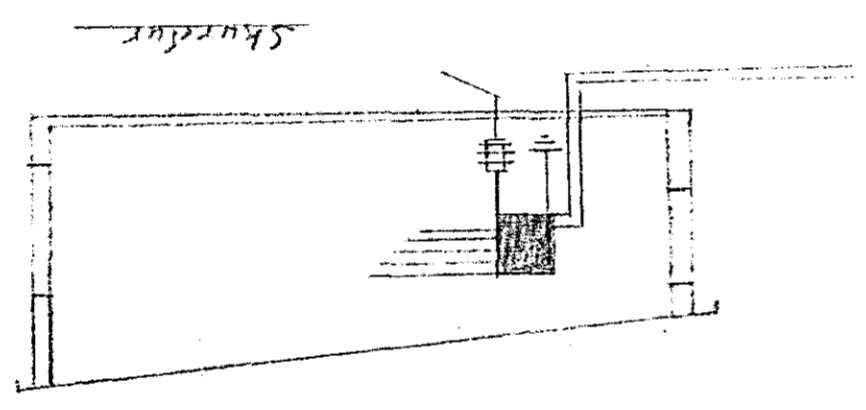

- 716
Hafnarfjarðar 1959

Rafloagn Lúsisíð Moabard 22B

Inniok samþykki 5.10.1959
F.h. RAFVEITU HAFNARFJARÐAR
Einar Þorvaldsson

1562
1959
5 okt
F.h. RAFVEITU HAFNARFJARÐAR
Einar Þorvaldsson

Þráttarbygging
Rör hvítur utan um kaþla
PL3
PL3
LSP