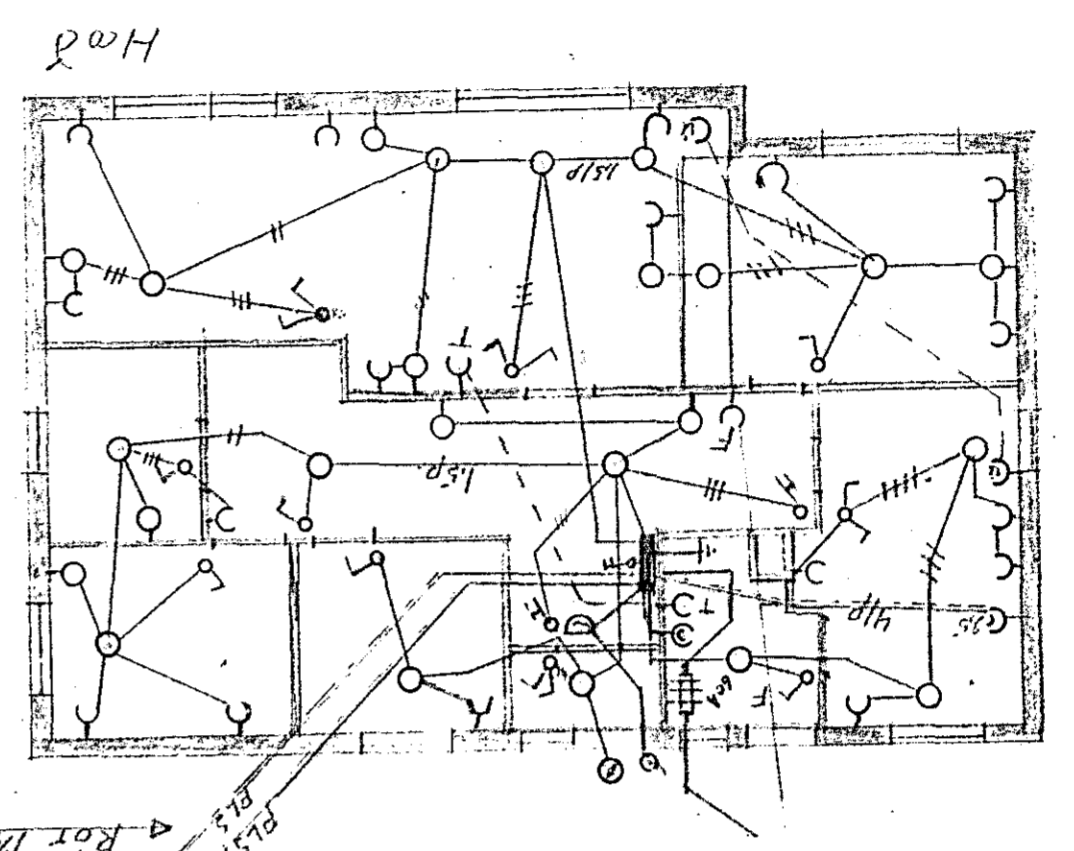

- 716
Hafnarfjarðar 1959

Rafloagn Lúsisíð Moabard 22B

Inniok samþykki 5.10.1959
F.h. RAFVEITU HAFNARFJARÐAR
Einar Þorvaldsson

1562
1959
5 okt
F.h. RAFVEITU HAFNARFJARÐAR
Einar Þorvaldsson

Þráttarbygging
Rör hvítur utan um kaþla
PL3
PL3
LSP