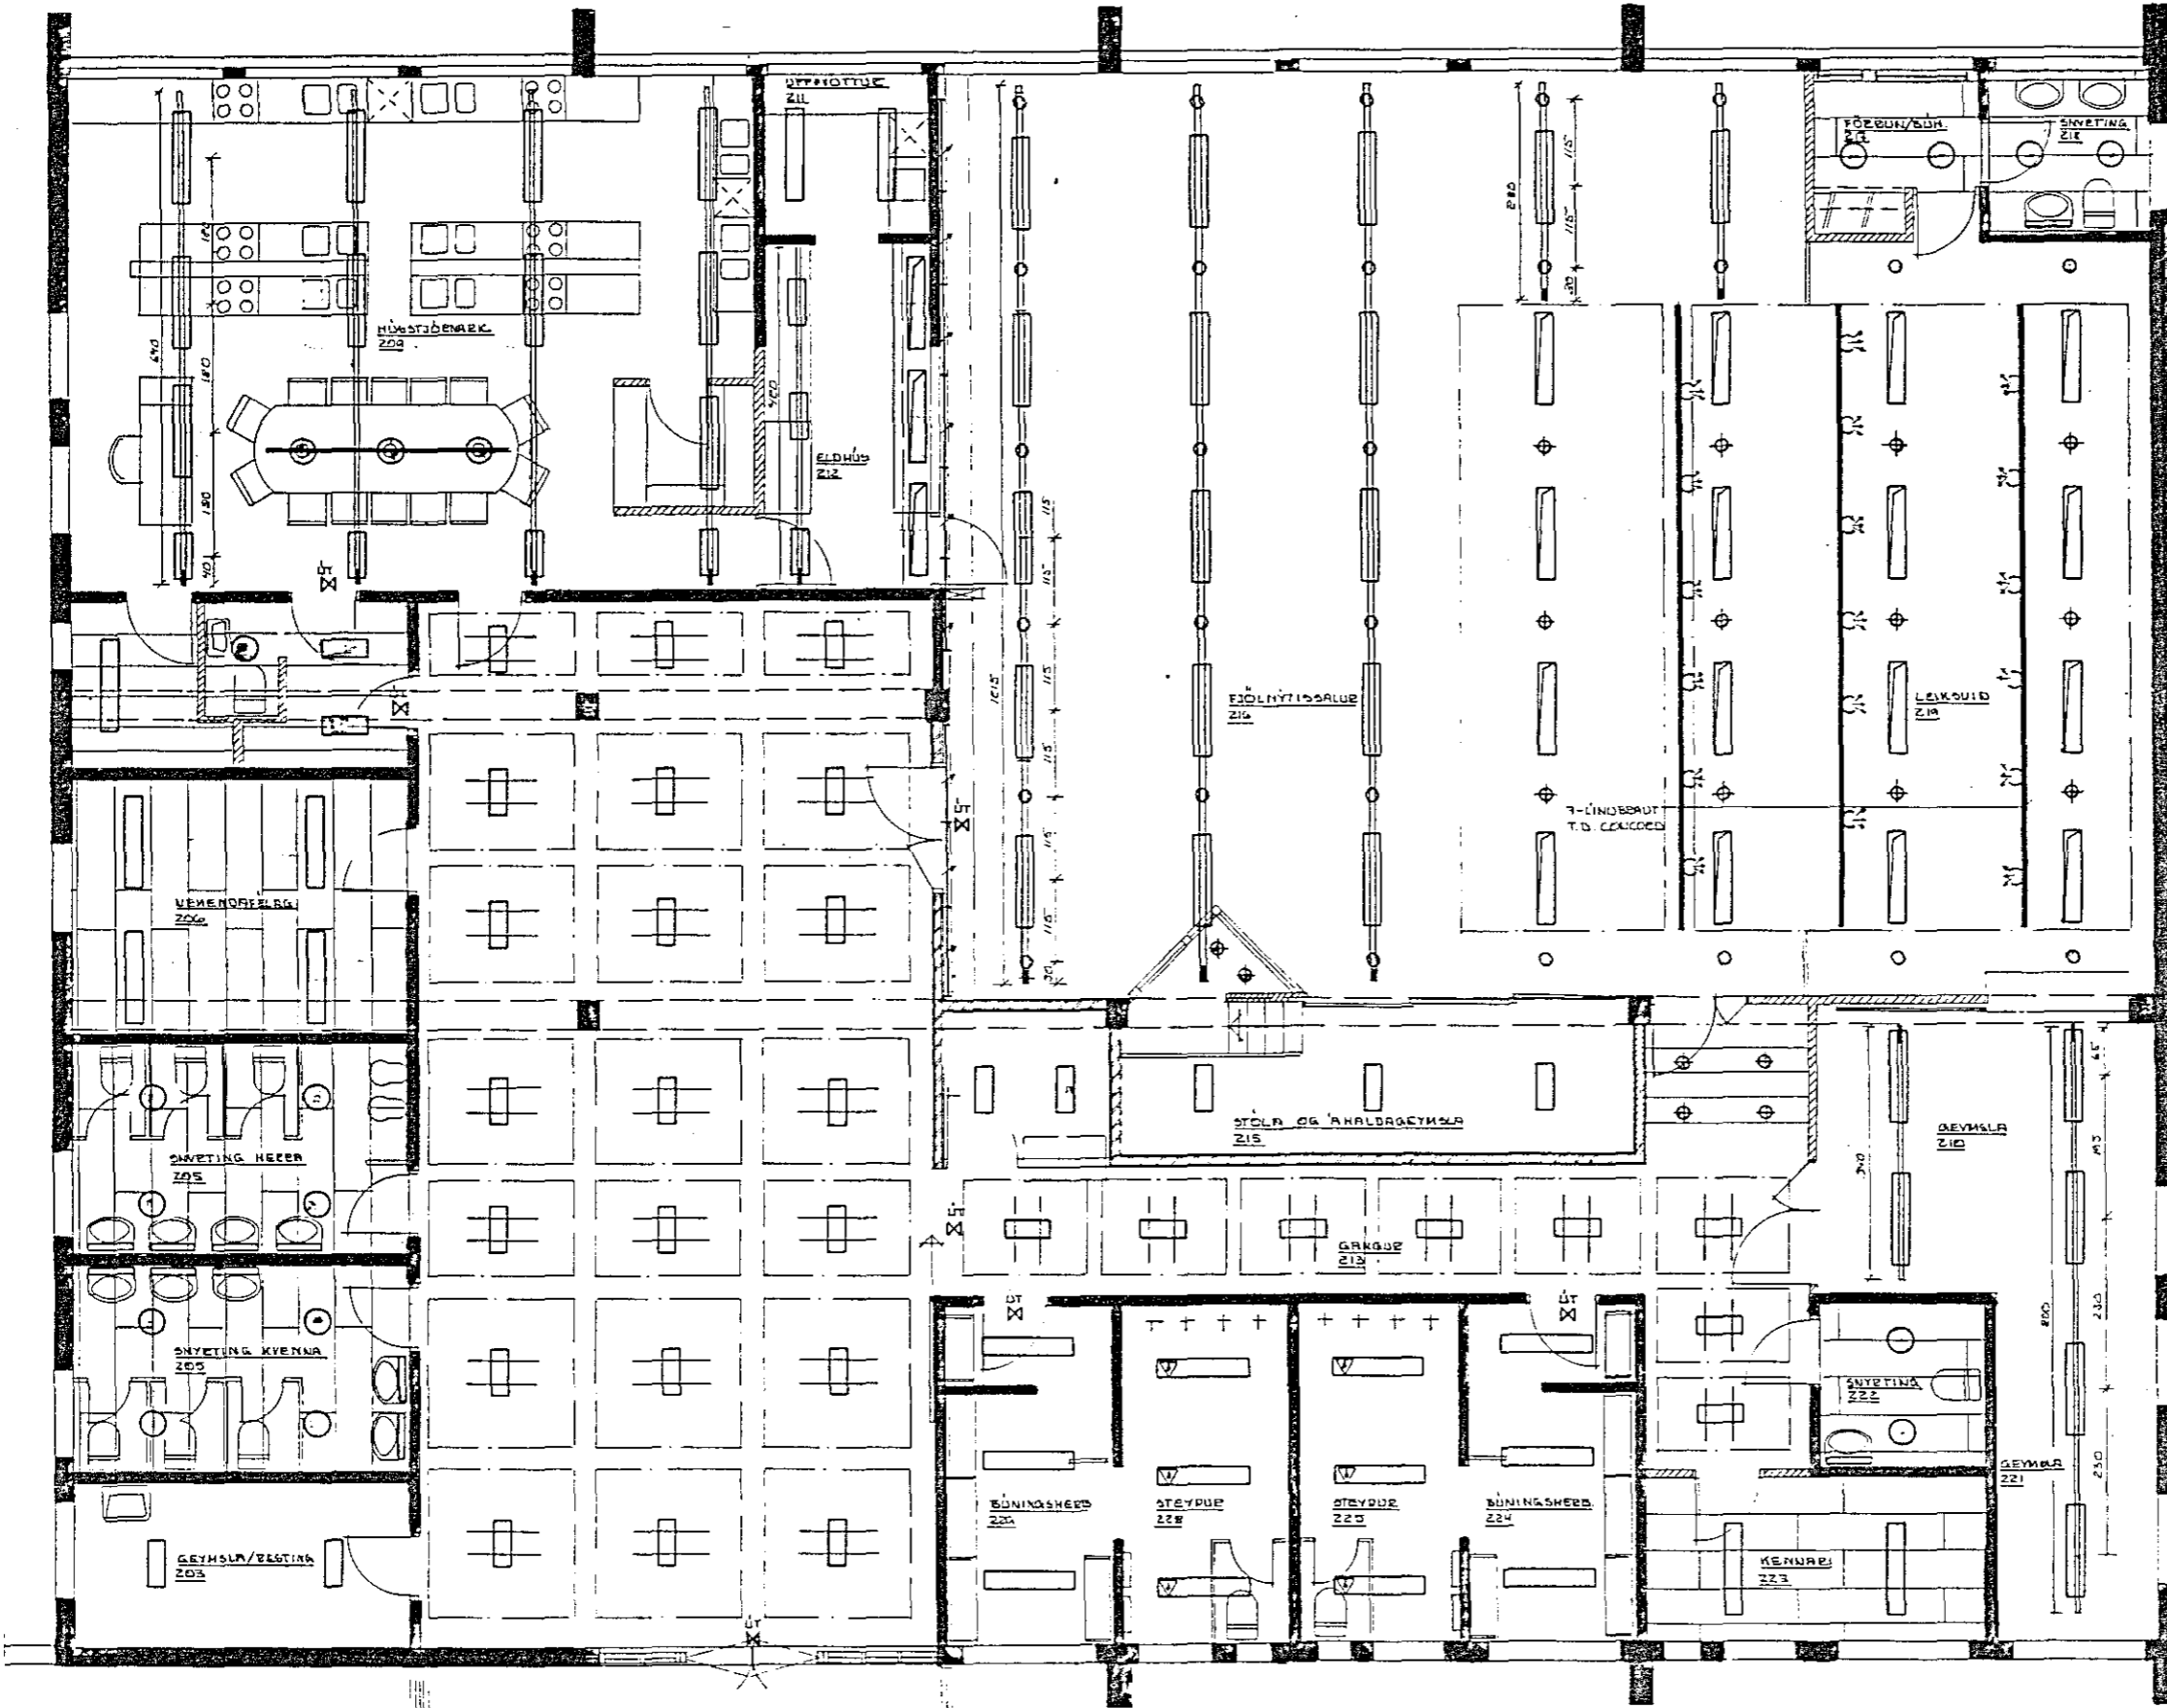

D P D R S T U V W X Y Z E

1
2
3
4
5
6
7
8
9
10
11

OLDTUNSSKOLI HAFN	
3 A FANGI	
HÖS 2.	
EAPLAGNATEIKNING	
LAMPALAN	
FR I DAGS	AREYTING
T.EKNIPJONUSTAN SF.	HANNAF 50
LACHULA 5 - 106 REYKJAVIK - SIMI 03044	RYARDI 1:50
Sig. H. Ólafsson	TEIYVAD 50
	DAGS NOU '84
	FR I DAGS