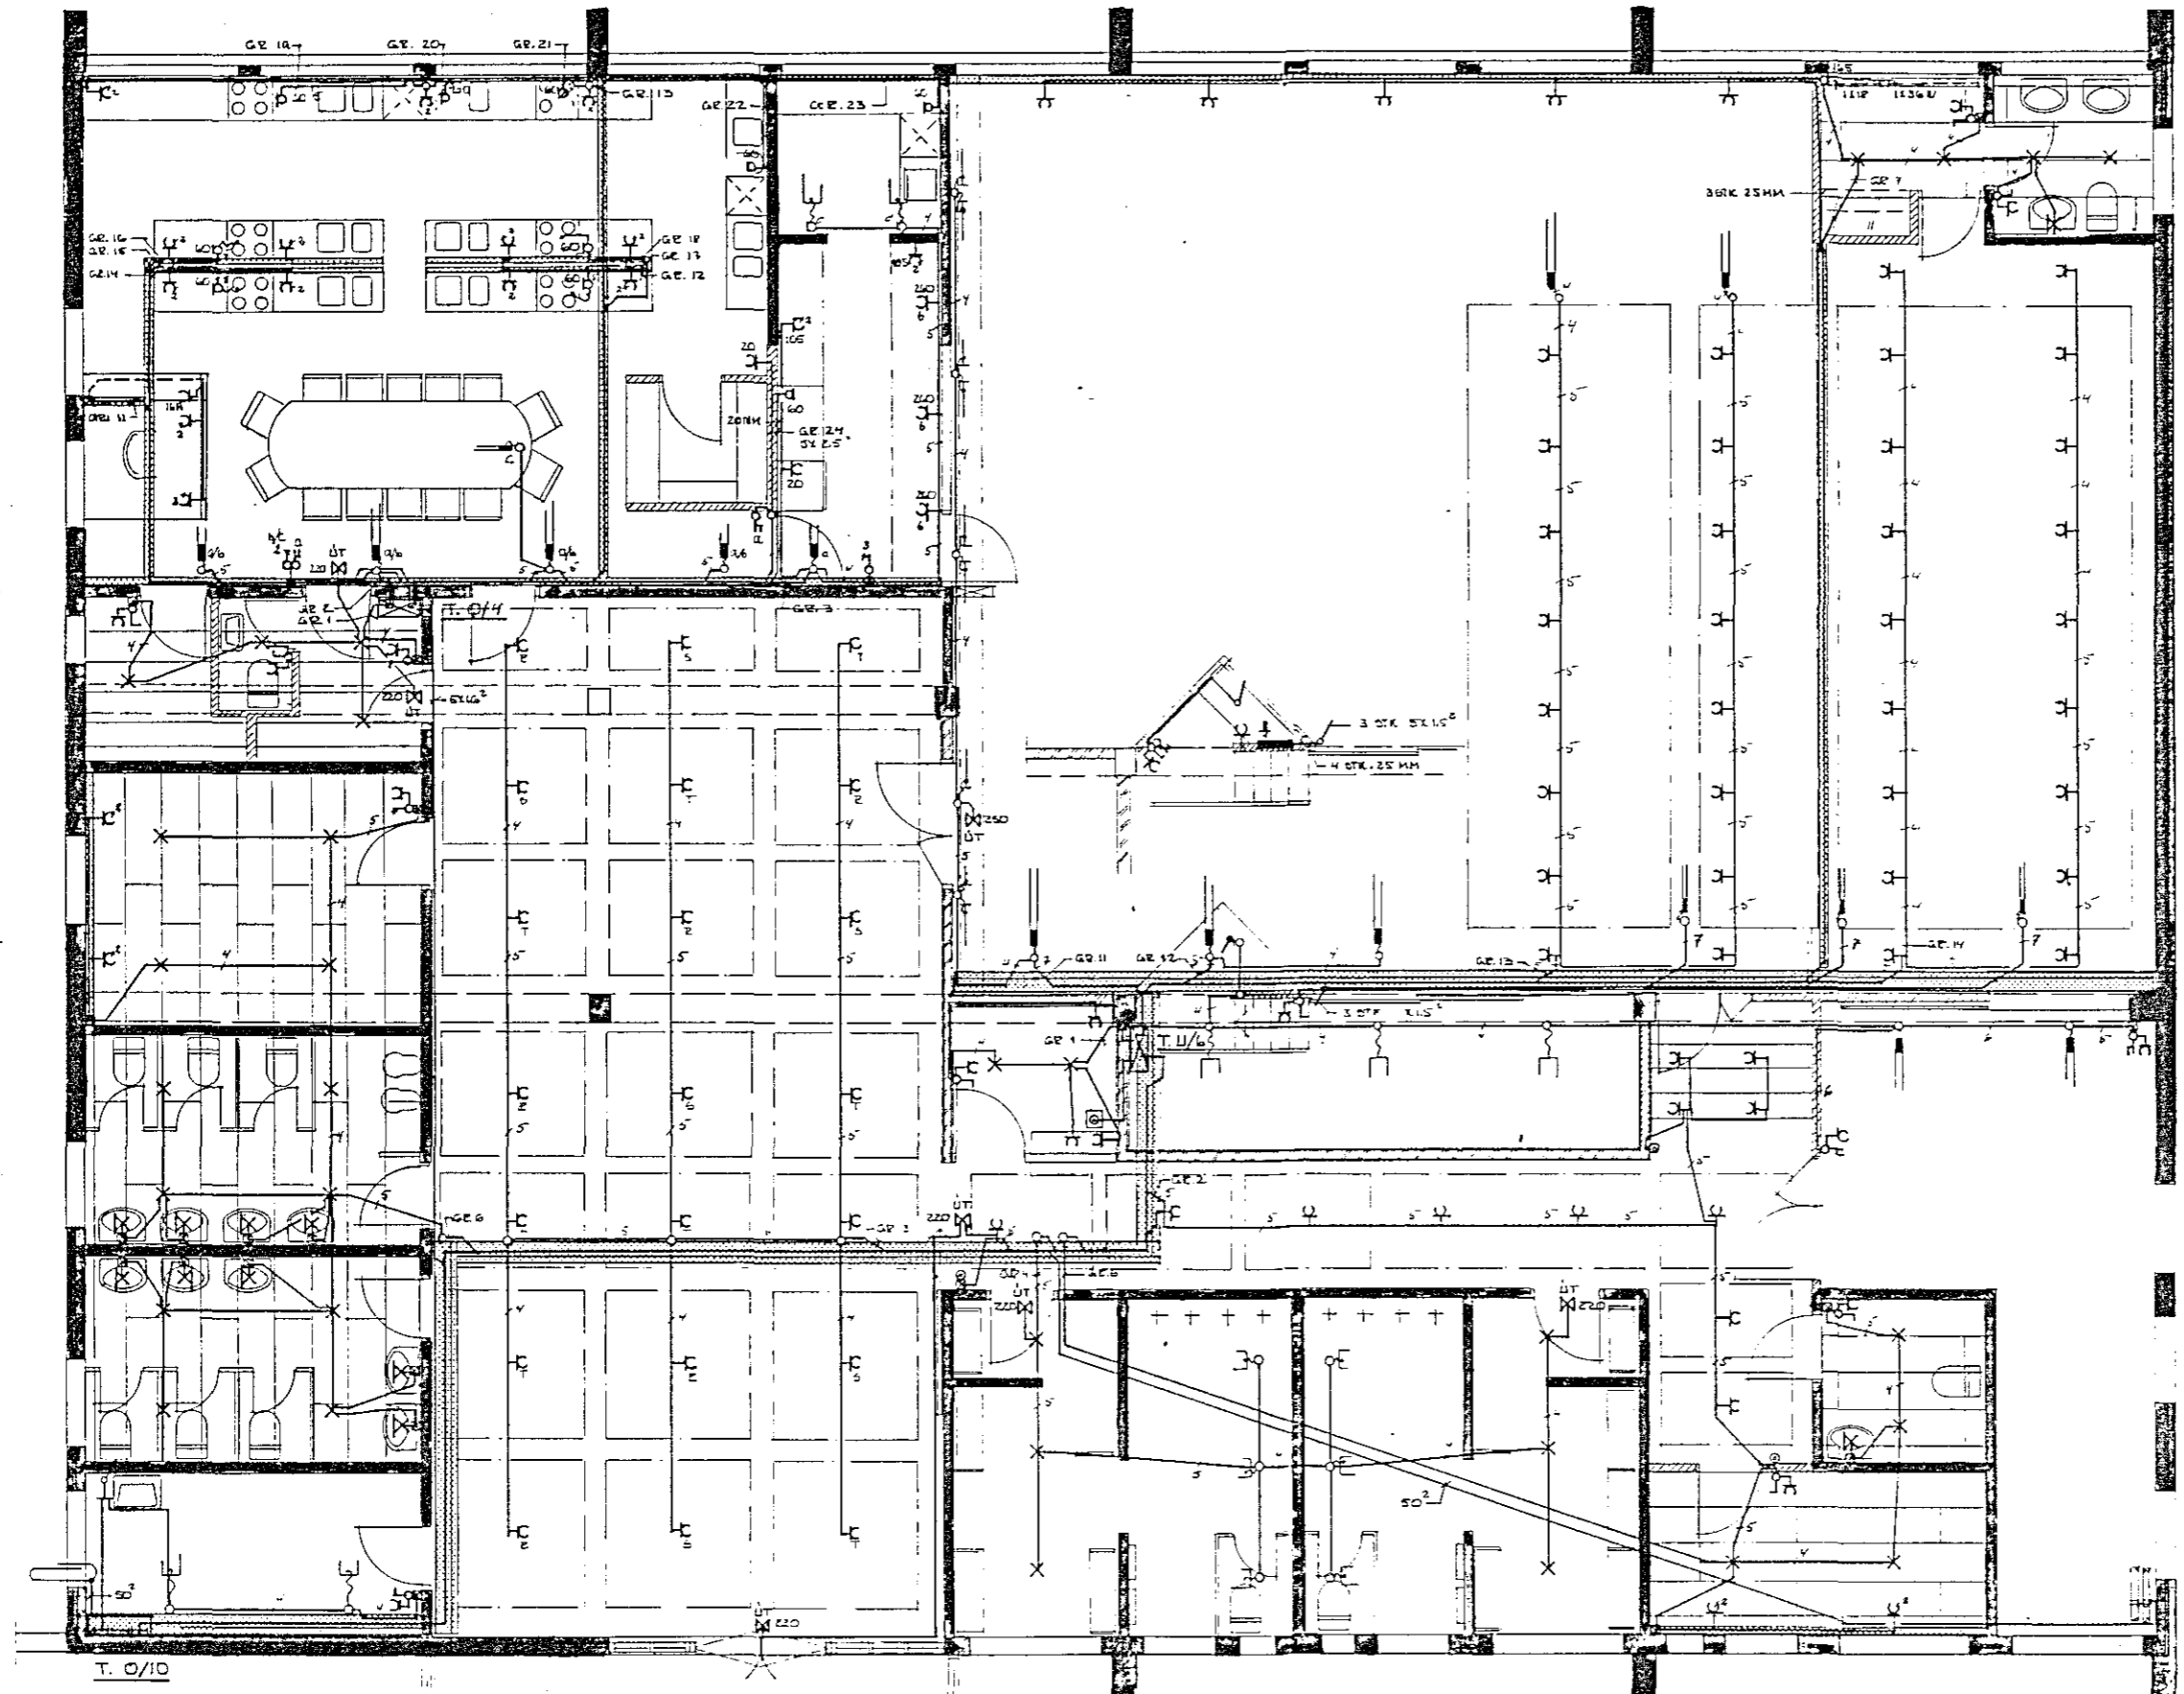

O P Q R S T U V W X Y Z A

1  
2  
3  
4  
5  
6  
7  
8  
9  
10

GREINATAFLA Q/4  
60 X 80 X 27.7

*OLDUTUNSSKOLI HAFN	
3'AFANGI HUS 2	
EAPLAGNATEIKNING	
LJOS OG TENGLAZ	
BN 1 DAGS	BREYTING
FÆKNIPJONUSTAN SE.	HANNAÐ 50
LAGMULA 5 - 105 BEIKNIVIK - SIMI 5844	BYRJAÐ 1. 50
Dr. S. Arason	TEIKNAD 50
	DAGS FER '85
	BYRJAÐ 50
	AL 2/12