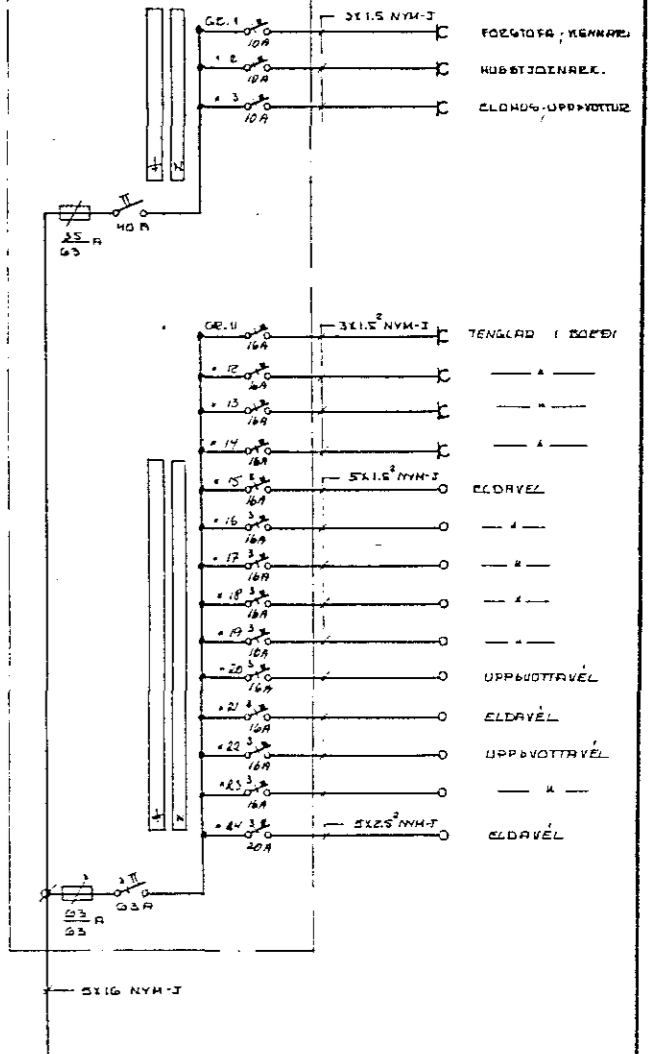

O P Q R S T U V W X Y Z A

1  
2  
3  
4  
5  
6  
7  
8  
9  
10

GREINATAFLA Q/4  
60 X 80 X 27.7

*OLDUTUNSSKOLI HAFN	
3'AFANGI HUS 2	
EAPLAGNATEIKNING	
LJOS OG TENGLAZ	
BN 1 DAGS	BREYTING
FÆKNIPJONUSTAN SE.	HANNAÐ 50
LAGMULA 5 - 105 BEIKNIVIK - SIMI 5844	BYRJAÐ 1. 50
Dr. S. Arason	TEIKNAD 50
	DAGS FER '85
	BYRJAÐ 50
	AL 2/12