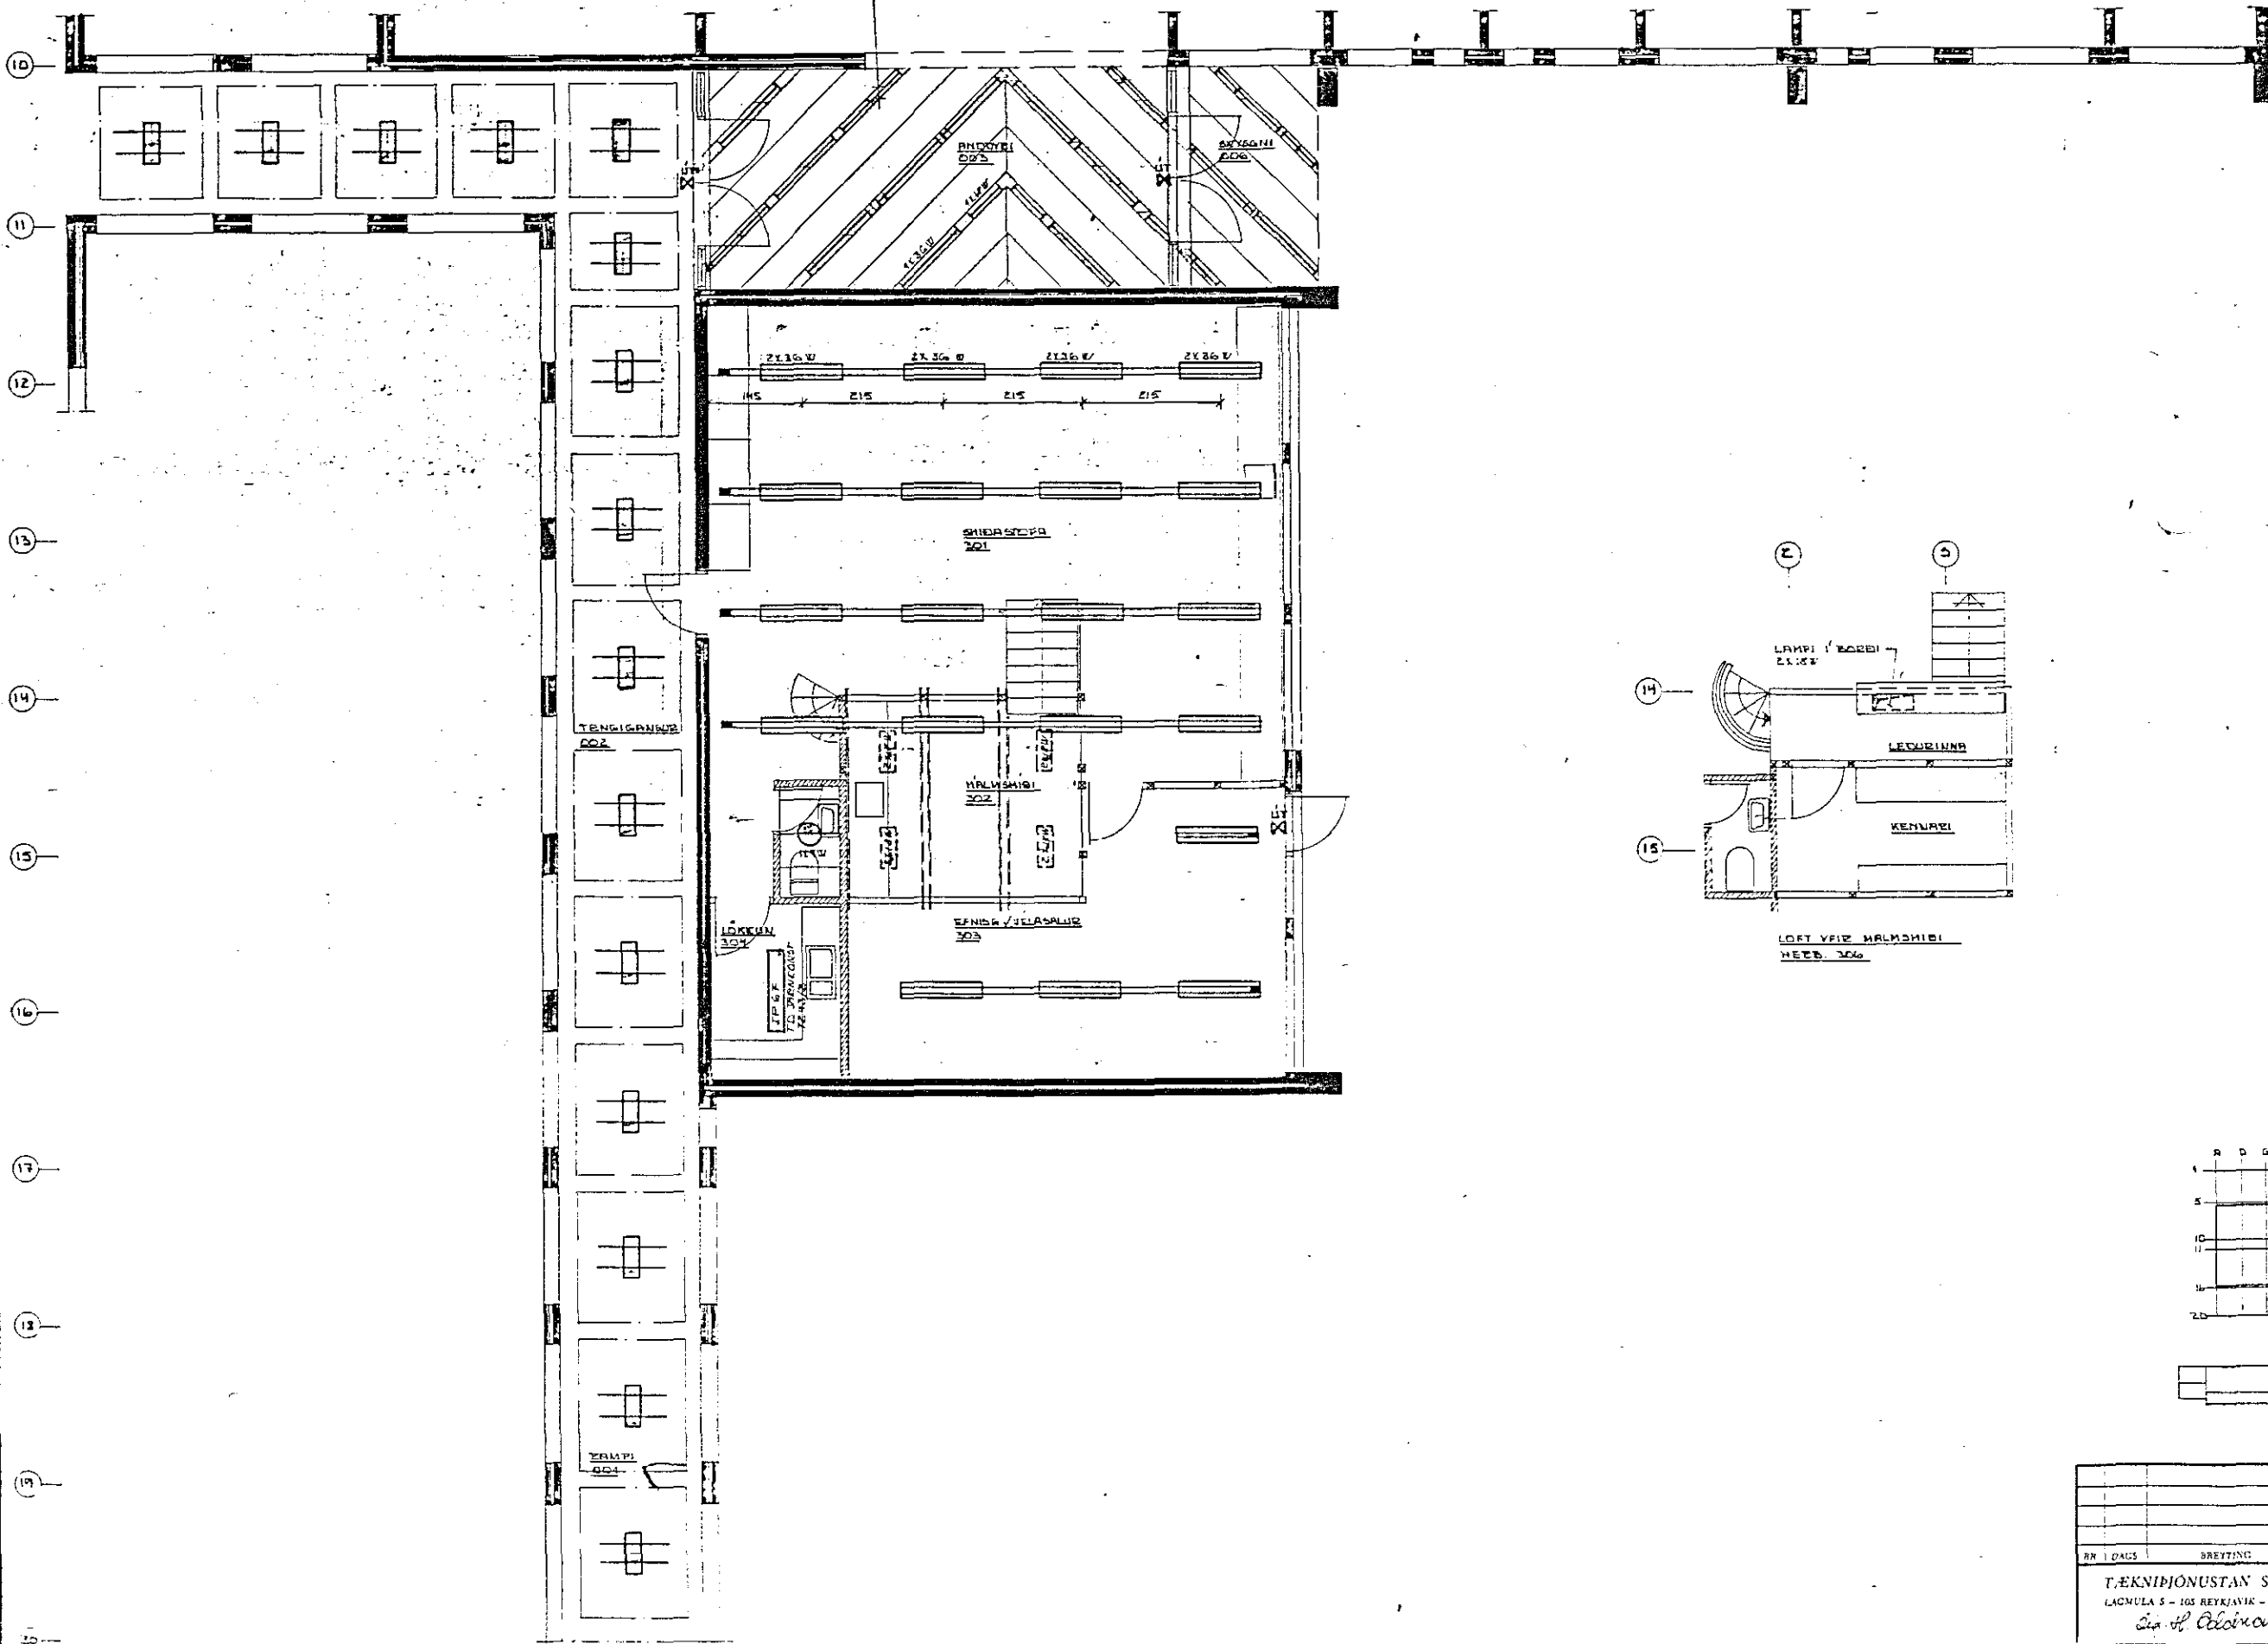

M N O P Q R S T U V W X Y Z A

FLÚELMIDDUR AN SKEIPTS Í SPÉTLAERDDUM
TENNUM, STA TEIKN. HEKITEKIS NR 45 0446

*OLDUTUNSSKOLI, HAFN 3. AFANGI HÚS 3 SNIÐASTOFU: EAMPI 2 AFLAGNATEIKNING LAMPAPLAN	
RN DÁUS BREYTING	HANNAÐ 26 TEIKNAD 26 TÍÐAFRÍÐ
TÆKNIPJONUSTAN SF. LAGNULA 5 - 105 REYKJAVÍK - Sími 5844 Sími 10/13	1. LAUGI 1:50 1. DÁUS JAN '84 10/13