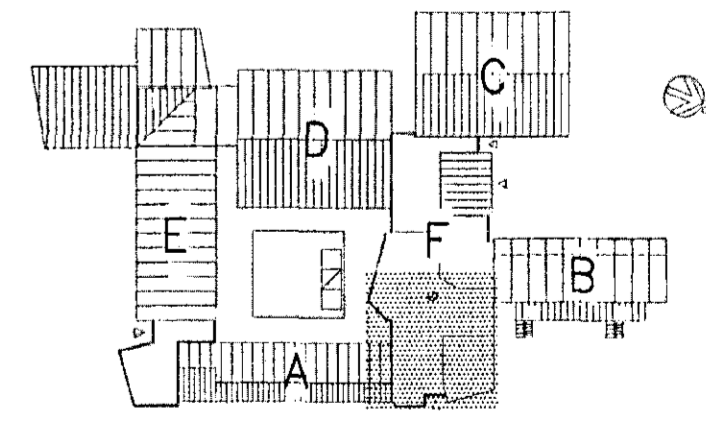

- LAMPASKRÁ**
- L1 Loftlampi 4x18w-Fl. m/spegilárist  
innf. í Gybrox kerfisolft t.d. KSG 418-EG (IDN-lampar)
  - L2 Loftlampi 4x18w-Fl. m/prismapl.  
innf. í Gybrox kerfisolft t.d. KSG 418-EG (IDN-lampar)
  - L2.1 Loftlampi 4x18w Fl. m/prismapl.  
utanálggjandi t.d. KSG 418-EG (IDN-lampar)
  - L3 Loftlampi 4x18w-Fl. m/parabóluspegli  
innf. í Gybrox kerfisolft t.d. KSG 418-EG (IDN-lampar)
  - L4 Veggplampi 1x18w-Fl. yfir speglum  
t.d. BK (THORN)
  - L5 Loftlampi 1x100w Gl. Downlight t.d.161700 m/spegli,  
hvítur (S. Guðjónsson)
  - L6 Loftlampi 2x18w Pl. 300x300 m/spegilárist  
innf. í Gybrox kerfisolft t.d. KSG 218-EG (IDN-lampar)
  - L7 "ÚT" ljós sílogandi m/geymum og "ÚT" merki.
  - L8 Neyðarlýsingarbúnaður í lampar
  - L9 Töflulýsing 1x36w Fl. hvítur m/spegli,  
stillanlegur hangandi í keðju f.d. ELTEVA (Lúmx)
  - L10 12V-50w Halogen kastarar, stillanlegir (hvítir) + spennar
  - L11 Veggplampi við gólf, 1x18w Pl. (hvítir) t.d. ERCO 44578
  - L12 1-2x36w Fl. t.d. DLO 2/36 (Zumtobel)
  - L13 1x18w-1x58w Fl. Undirskápaljós
  - L14 2x18w Pl. 300x300 rakabéttur, innfelldur í skyggni (Flúrlampar ehf)
  - L15 2x36w Fl. rakabéttur t.d. IFP 2/36 (Zumtobel)
  - L16 Loftlampi 2x18w Pl. 300x300 m/spegilárist + prismapl.  
innf. í Gybrox-kerfisolft t.d. KSG 218-EG (IDN-lampar)
  - L17 Rafbraut-innfelld, 3,6m, 3ja fasa, 4ra línu, t.d. Concord 19531
  - L18 Veggplampi að vali arkitekts (ekki í útboði)
  - L19 Lampar til að lýsa á skilti framán á skólann, t.d. 300w  
vinnuljósakastari ásamt festingum sem ná 1 m frá húsi.
  - L20 12V-20w Halogen í kapp