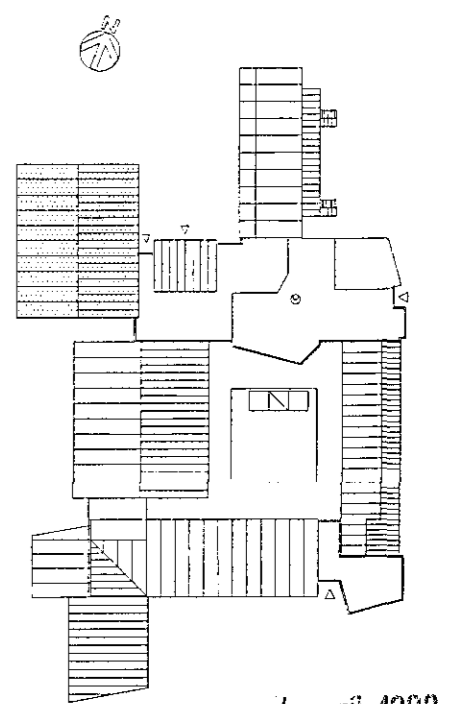

ÁSYND Á VEGG HJÁ GANGAVERDI M 1.20

SNIÐ Í GANGALOFT M 1:20

RAFLÖGN Í RISI M 1:100

7. apríl 1998

VINNUTEIKNING

SERMYNDIR

ÚTG.	DAGS.	ÚTBODSTEIKNING	S.Æ.	T.S.	TEKNI.	HANNAÐ	SAMPYKKT	KENNITALA
A	98-02-25	ÚTBODSTEIKNING						

EINSETNING ÖLDUTÚNSSKÓLA  
2.áfangi - Stjórnunaráлма  
Sérmyndir

**TERA** S/F

RAFMAGNVERKFRÆÐISTOFA  
EDMUND BELLERSEN  
TRAUSTRÍVEINBÖRNSON

RAFMAGNSTAKNI  
RAFMAGNSEIÐNIFL.  
SÍMI 568788  
SÍMI 568790

SKV.	1:100;1:20
TEIKN.NR.	5
STÖSTA TNR.	
TNR.	AP
ÚTG.	A