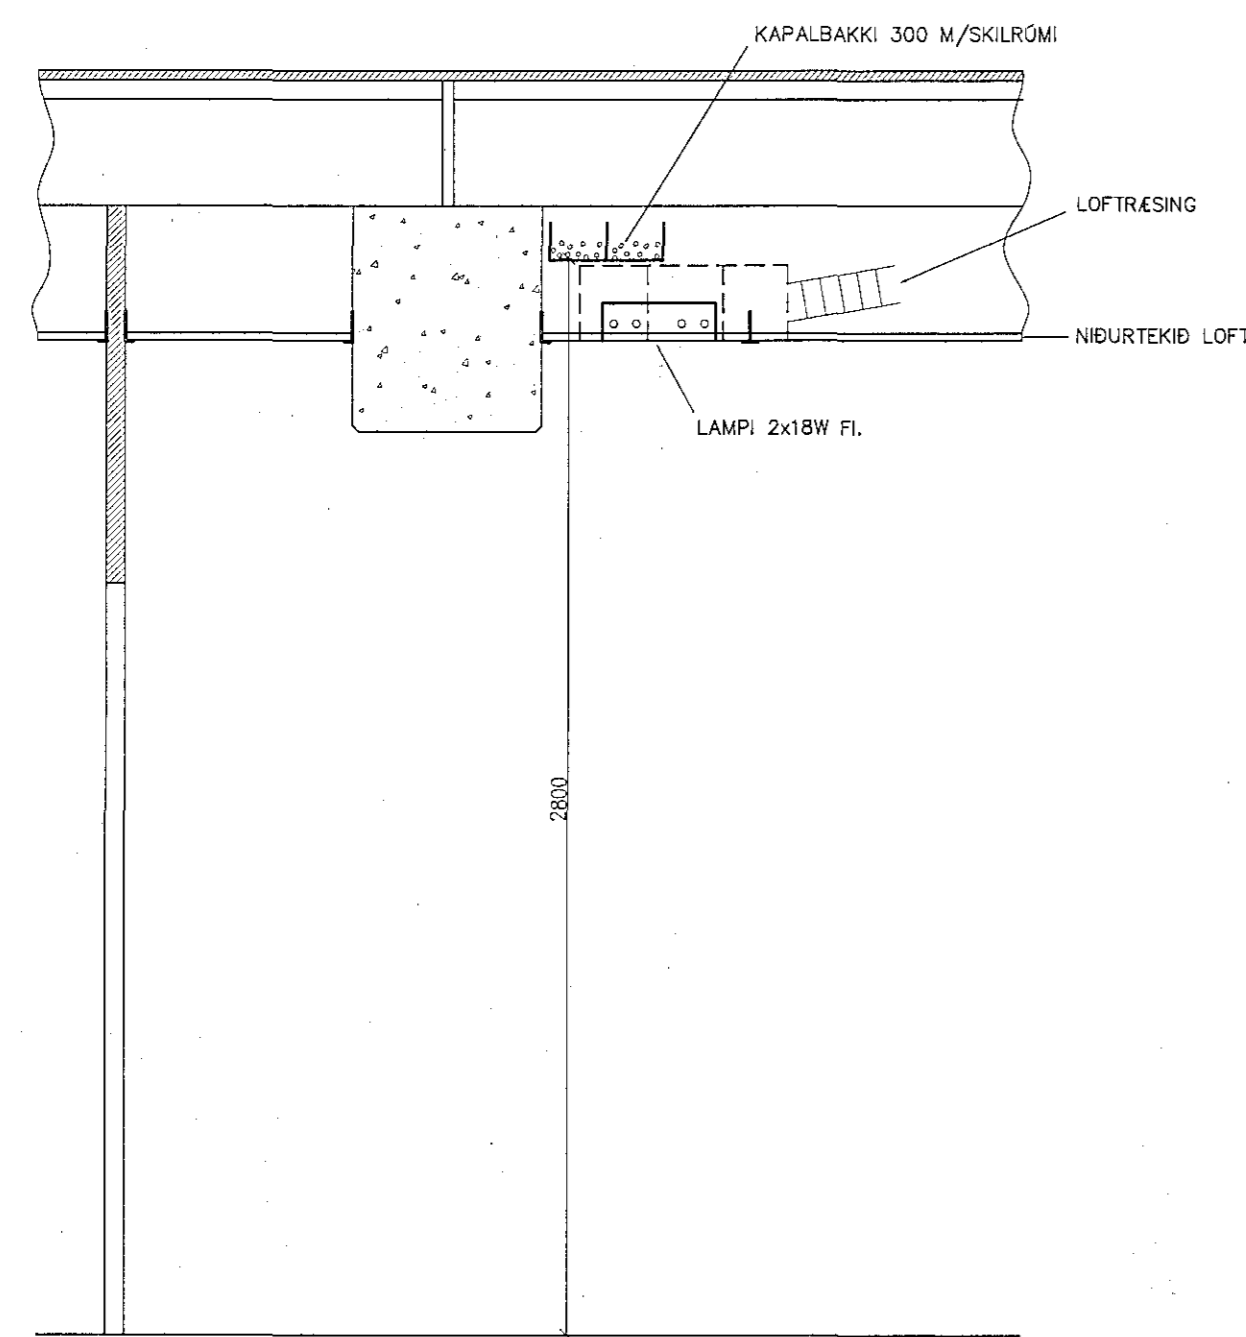

ÁSYND Á VEGG HJÁ GANGAVERDI M 1.20

SNIÐ Í GANGALOFT M 1:20

RAFLÖGN Í RISI M 1:100

7. apríl 1998

VINNUTEIKNING

SERMYNDIR

ÚTG.	DAGS.	ÚTBODSTEIKNING	S.Æ.	T.S.	TEKNI.	HANNAÐ	SAMPYKKT	KENNITALA
A	98-02-25	ÚTBODSTEIKNING						

EINSETNING ÖLDUTÚNSSKÓLA  
2.áfangi - Stjórnunaráлма  
Sérmyndir

**TERA** S/F

RAFMAGNVERKFRÆÐISTOFA  
EDMUND BELLERSEN  
TRAUSTRÍVEINBÖRNSON

RAFMAGNSTAKNI  
RAFMAGNSEIÐNIFL.  
SÍMI 568788  
SÍMI 568790

SKV.	1:100;1:20
TEIKN.NR.	5
STÖSTA TNR.	
TNR.	AP
ÚTG.	A