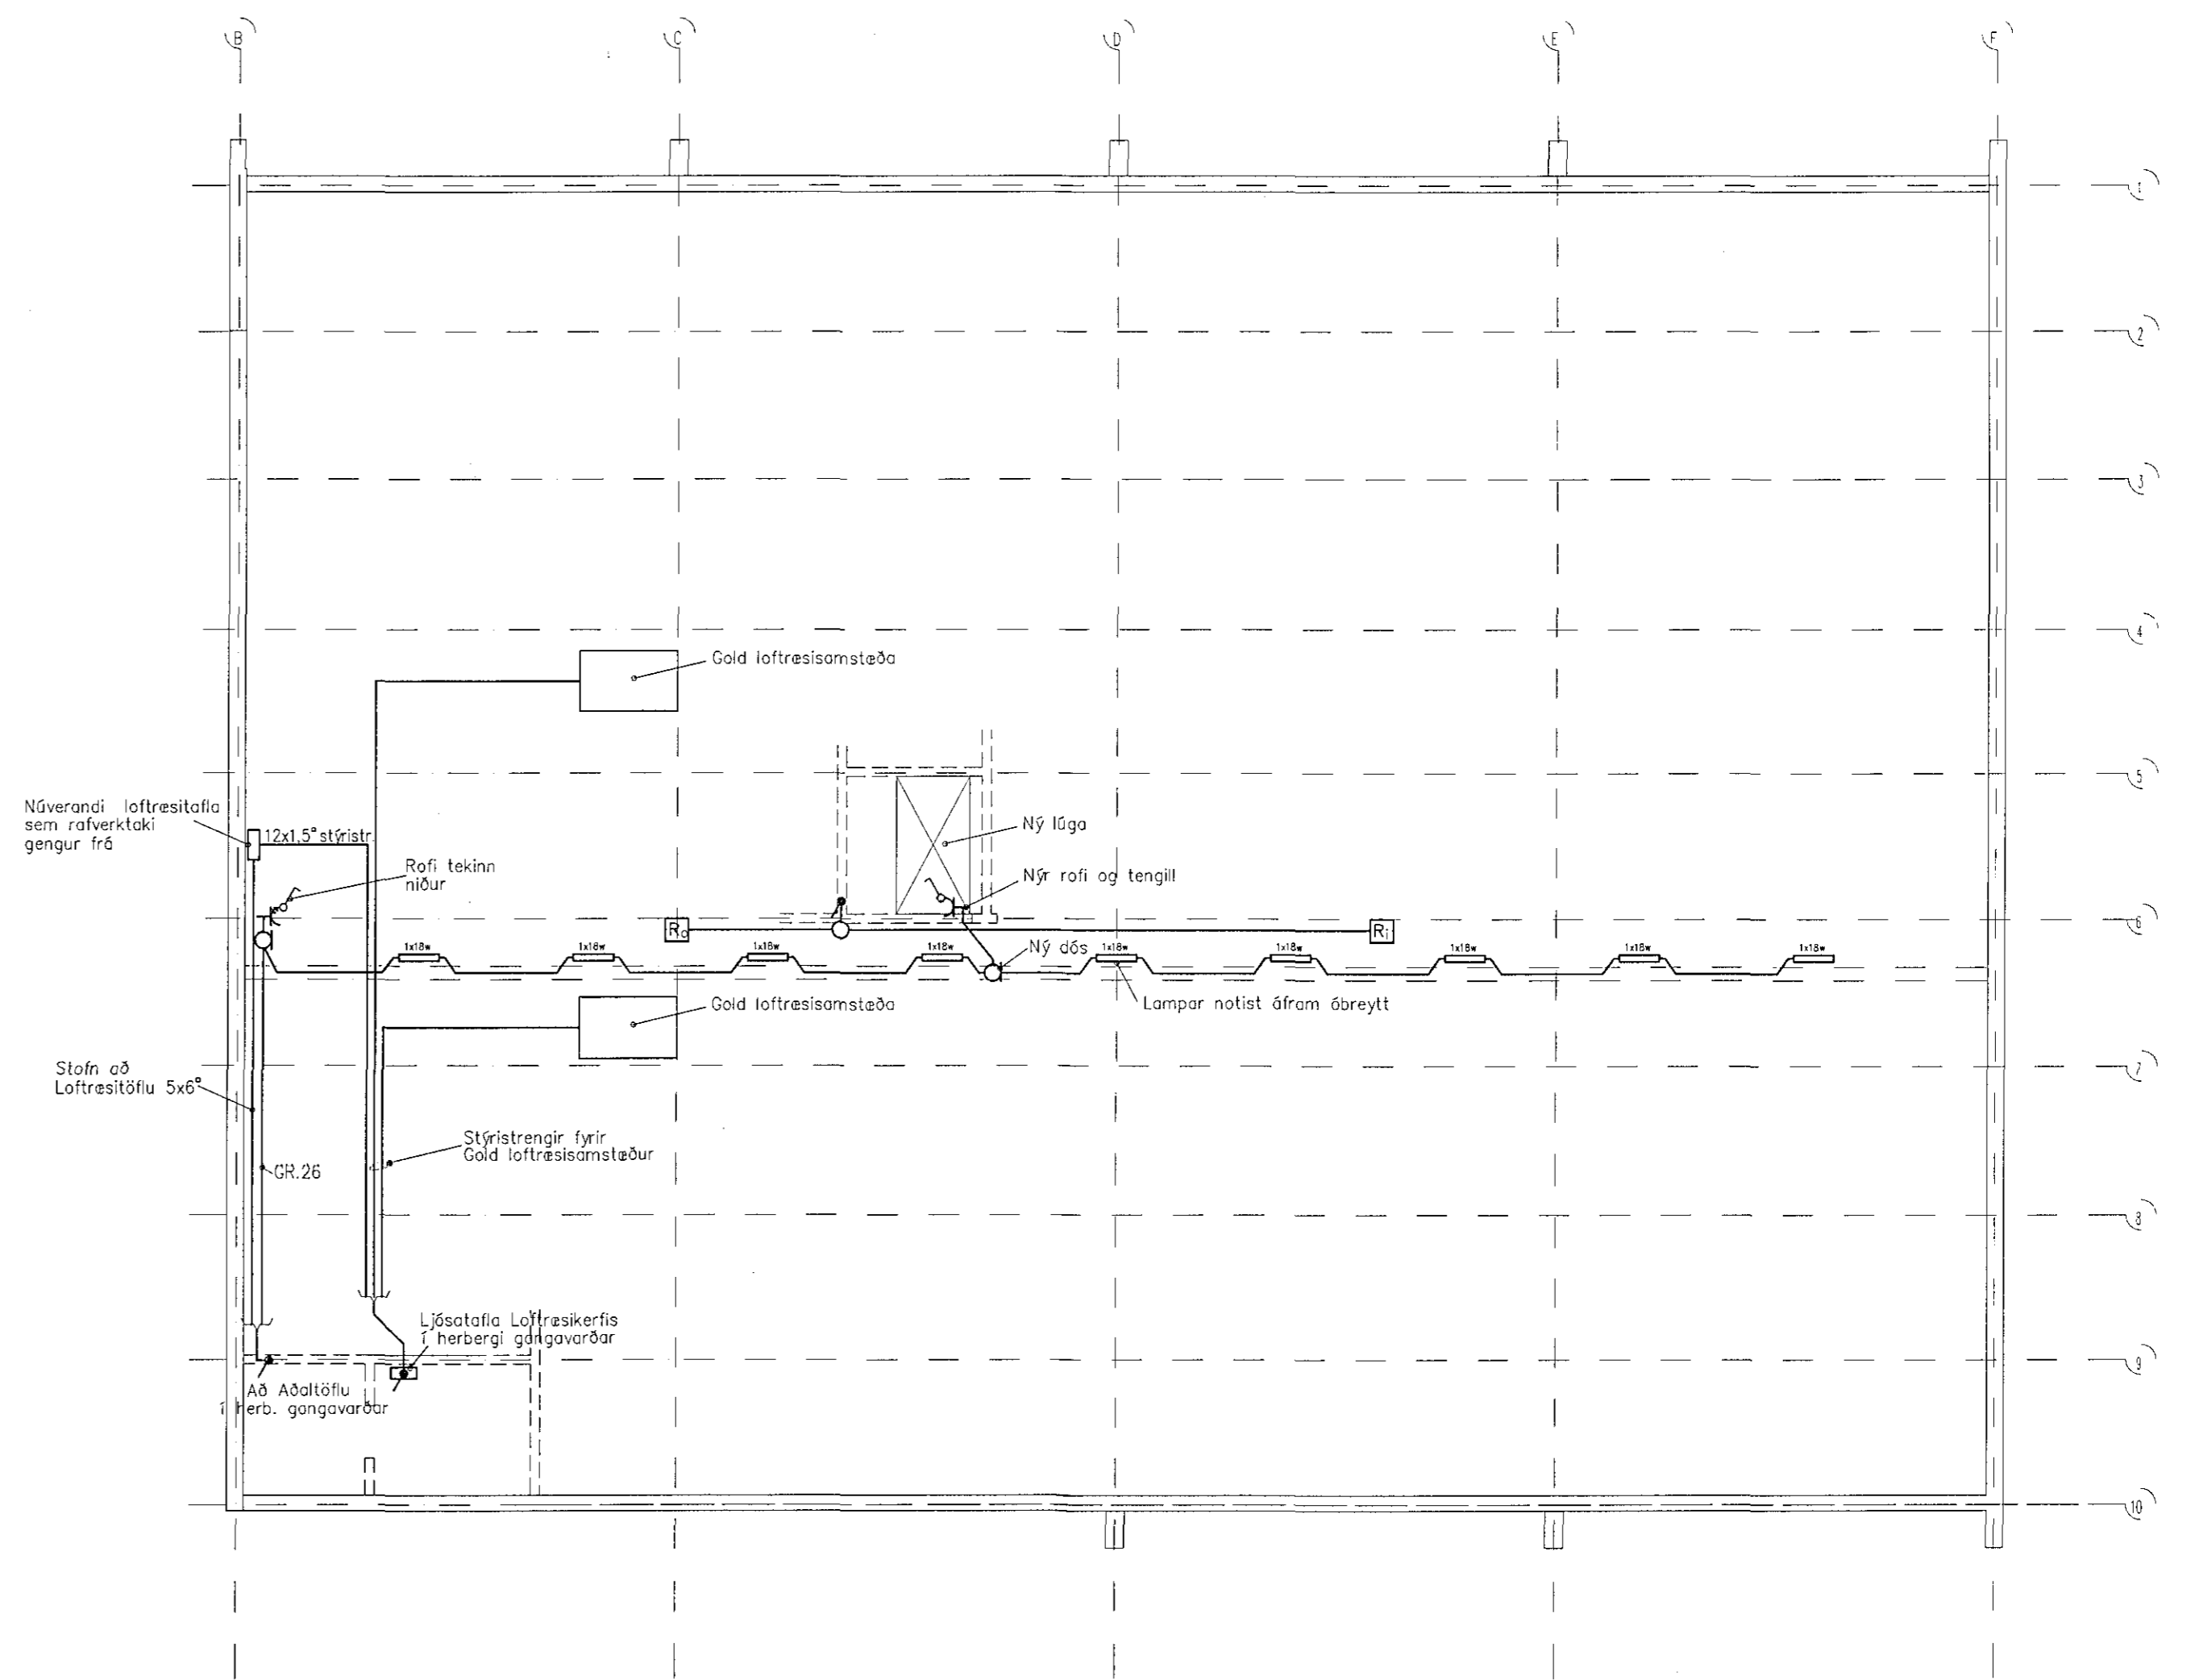

ÁSYND Á VEGG HJÁ GANGAVERDI M 1.20

SNIÐ Í GANGALOFT M 1:20

RAFLÖGN Í RISI M 1:100

7. apríl 1998

VINNUTEIKNING

SERMYNDIR

ÚTG.	DAGS.	ÚTBODSTEIKNING	S.Æ.	T.S.	TEKNI.	HANNAÐ	SAMPYKKT	KENNITALA
A	98-02-25	ÚTBODSTEIKNING						

EINSETNING ÖLDUTÚNSSKÓLA  
2.áfangi - Stjórnunaráлма  
Sérmyndir

**TERA** S/F

RAFMAGNVERKFRÆÐISTOFA  
EDMUND BELLERSEN  
TRAUSTRÍVEINBÖRNSON

RAFMAGNSTAKNI  
RAFMAGNSEIÐNIFL.  
SÍMI 568788  
SÍMI 568790

SKV.	1:100;1:20
TEIKN.NR.	5
STÖSTA TNR.	
TNR.	AP
ÚTG.	A