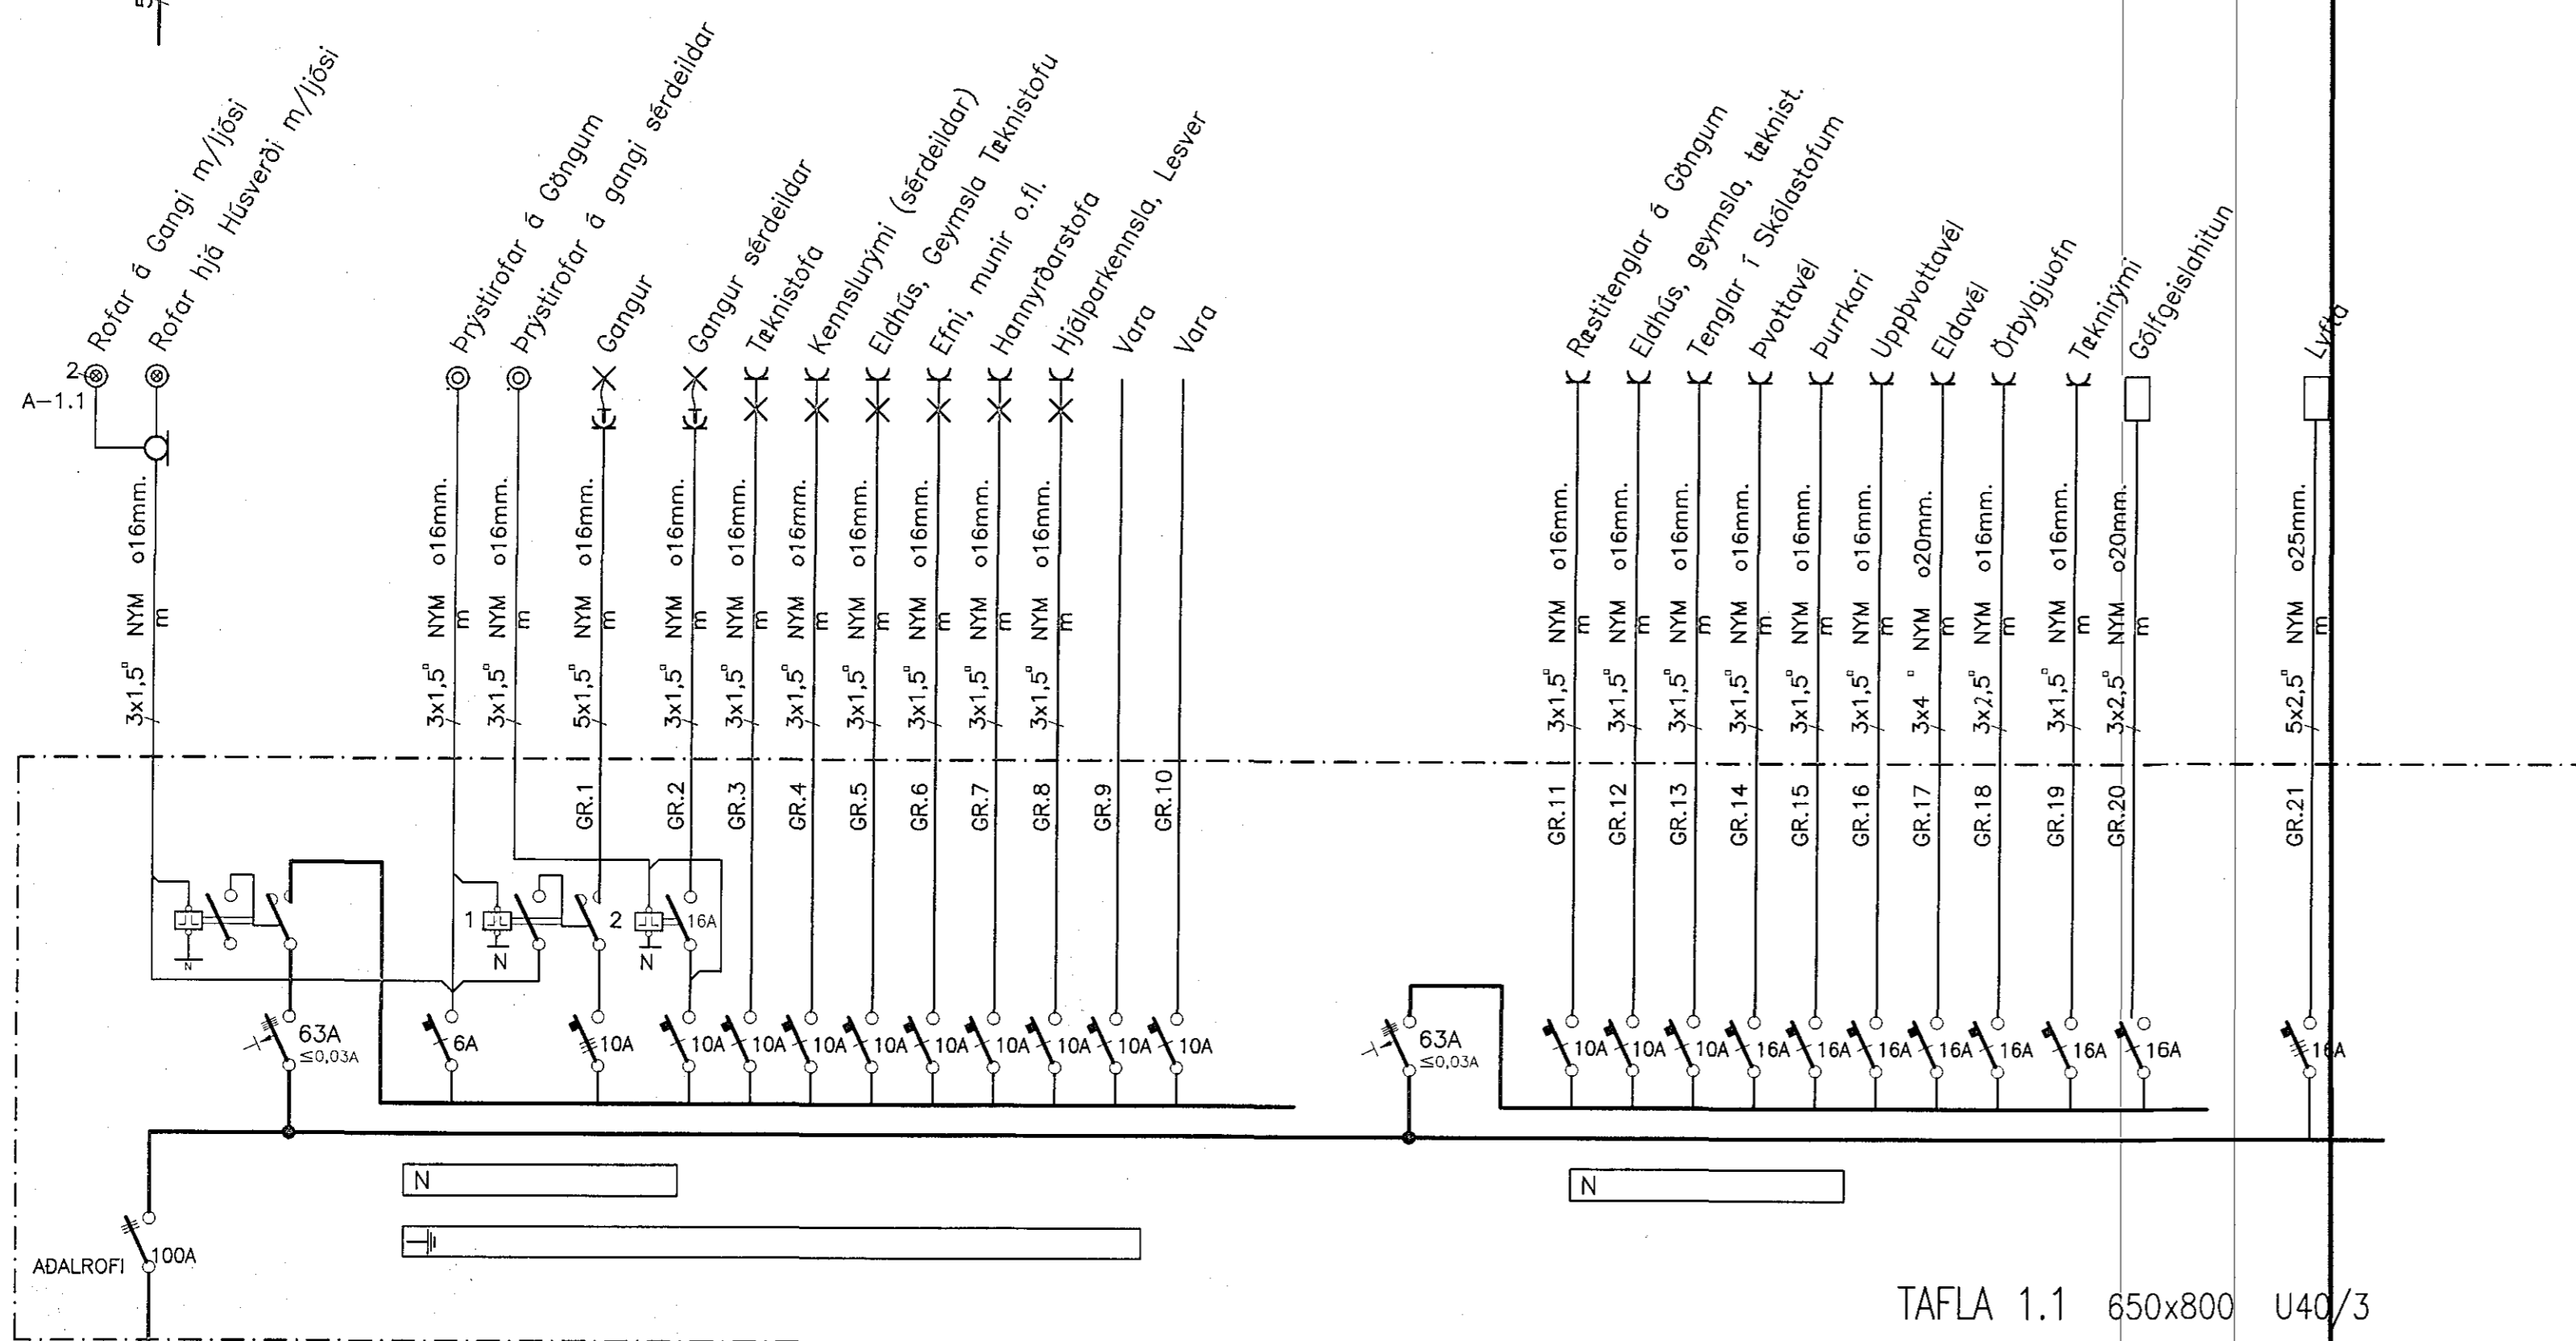

TAFLA 2.1 650x800 U40/3

TAFLA 1.1 650x800 U40/3

10. des. 1997
VINNUTEIKNING

A 97-10-29		ÚTBODSTEIKNING	S.Æ.	T.S.	Tróndur Sveinsson 02004-2433	TERA S/F RAFMAGNSVERKFRÆÐISTOFA EDMUND BELLERSEN TRAUPTI STRÖMBLÓÐSSON RAFMAGNSVERKFRÆÐISTOFA SMÍÐ 568786 STÍL 568790	MKV. / TERNINGUR 18 SÍÐASTA TÍÐ. / TÍÐ. 18 AF 26 GEFNELLUR. /	ENL-18 ÖTUL A
ÚTQ.	DAGS.		TEKIN	HANNAÐ	SAMDYKKT			