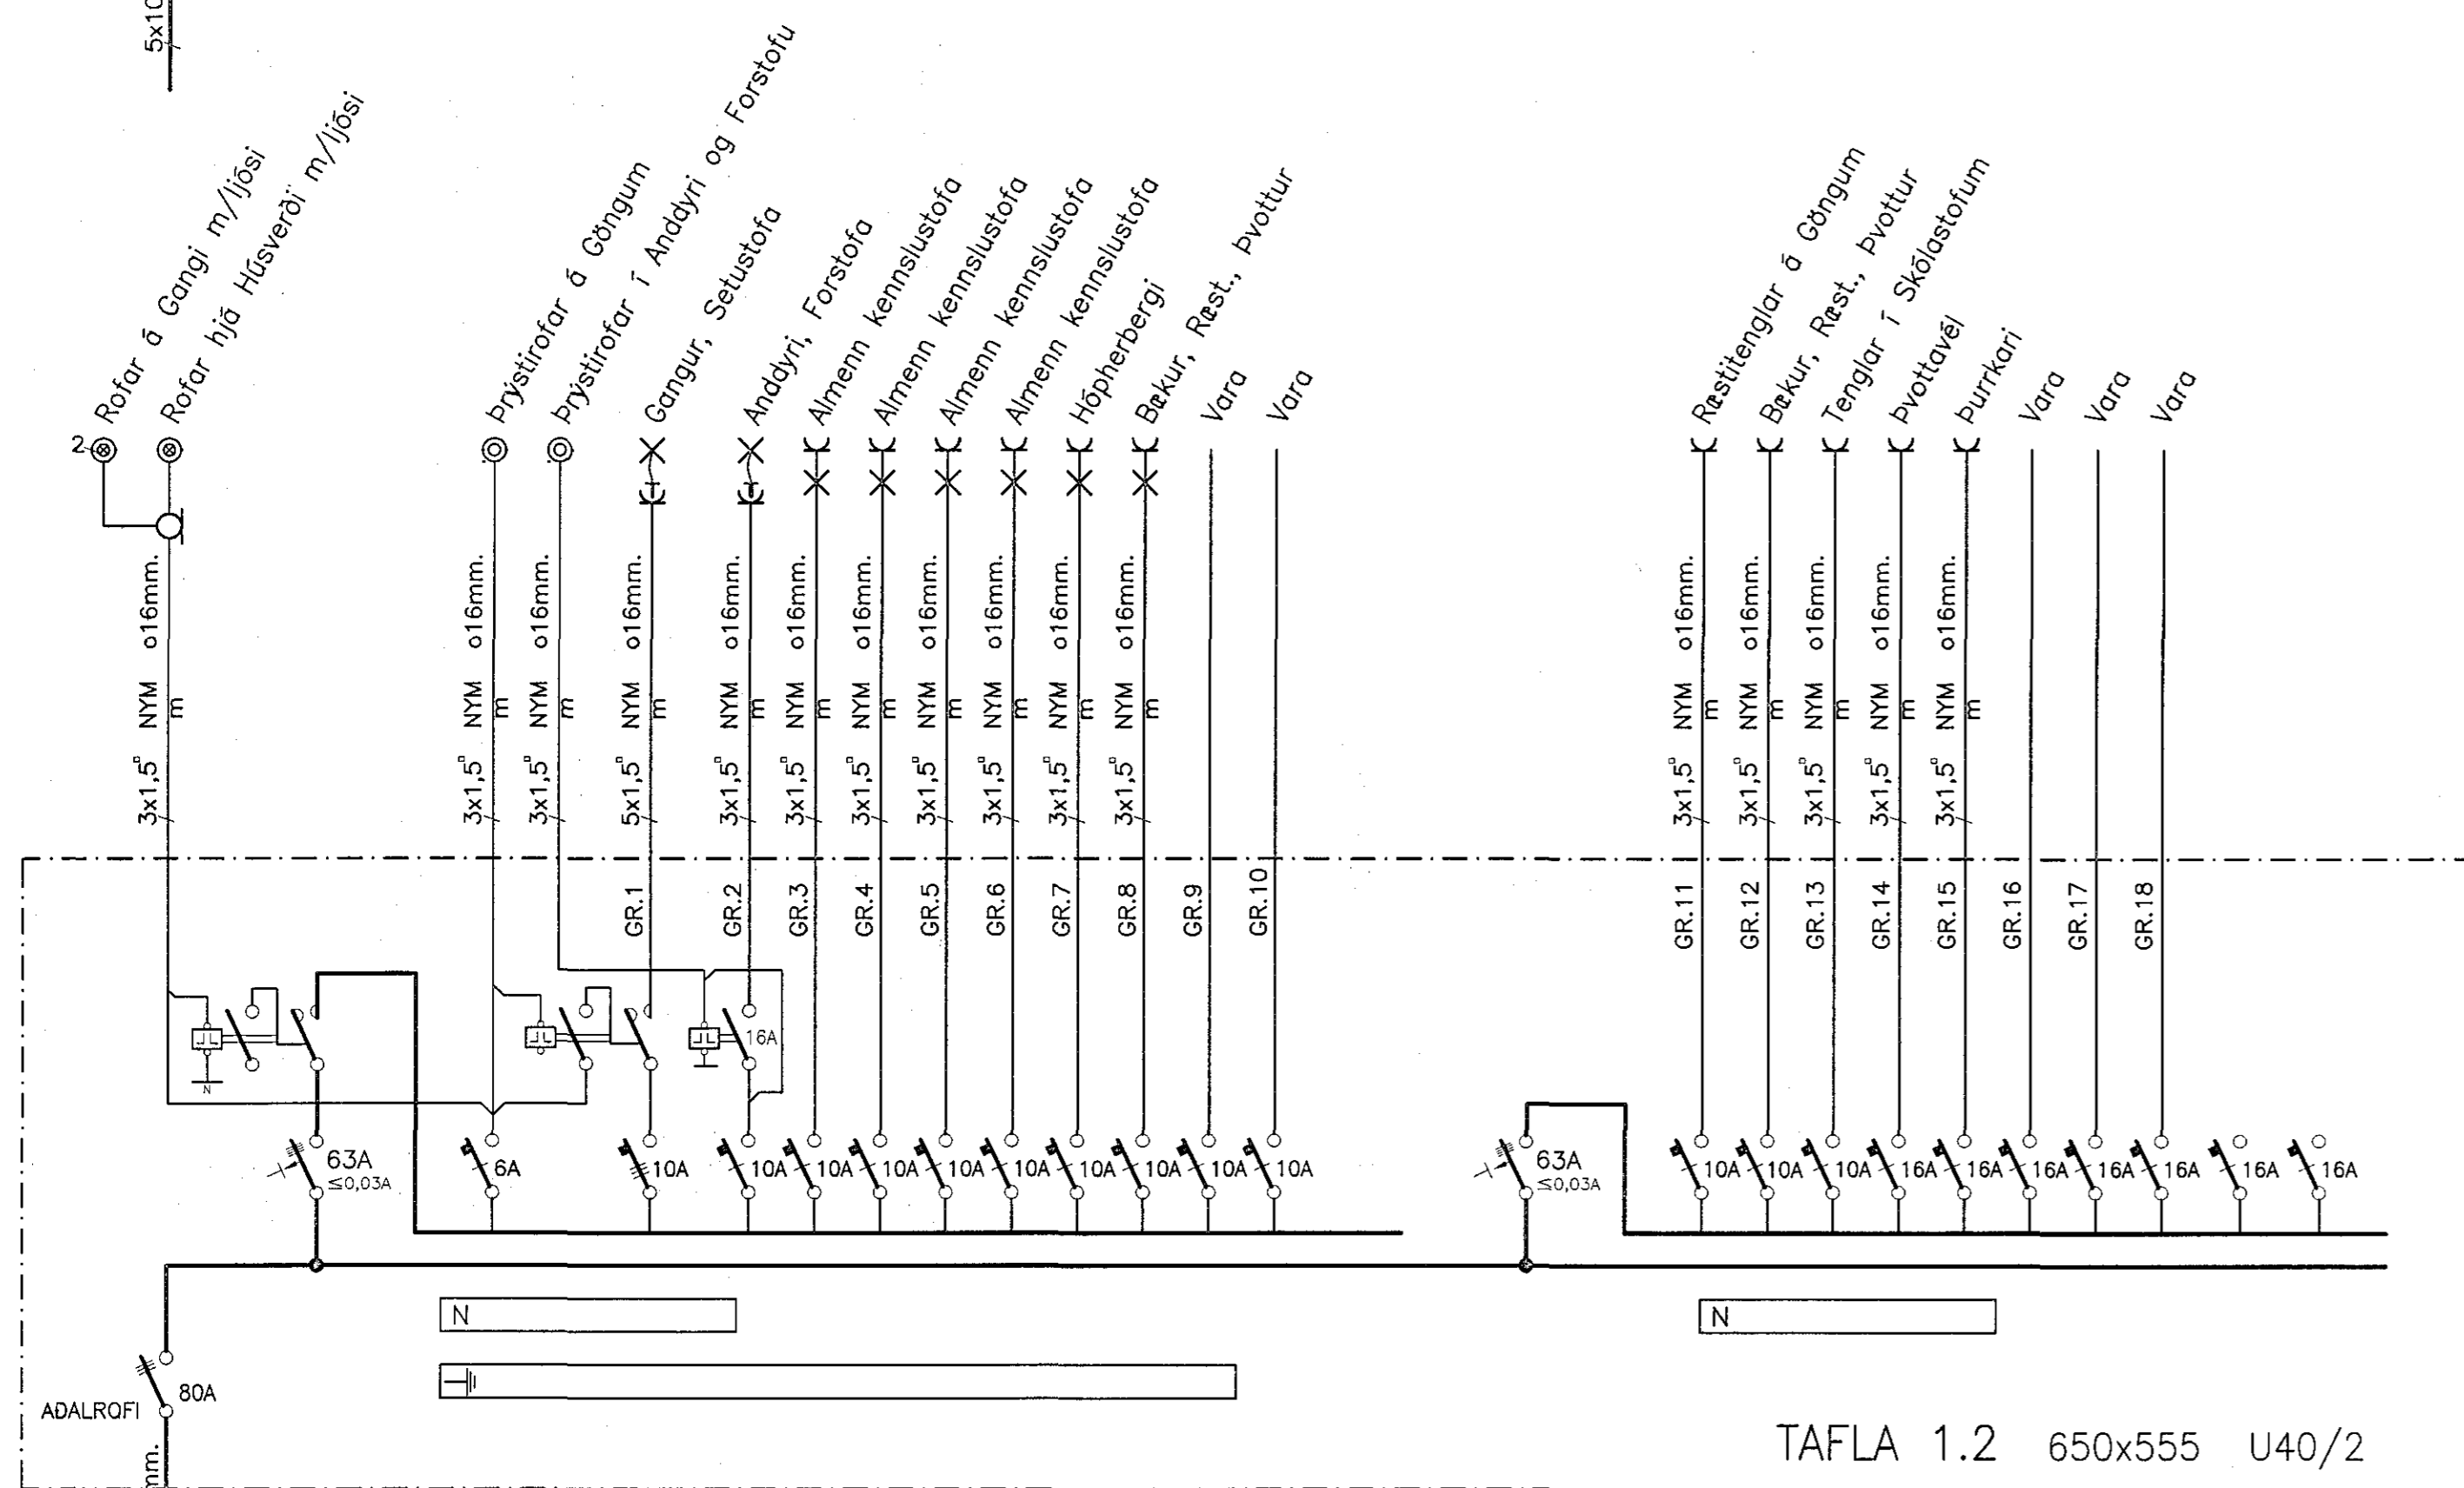

TAFLA 2.2 650x555 U40/2

TAFLA 1.2 650x555 U40/2

TAFLA 1.3 650x800 U40/3

10. des. 1997  
VINNUTEIKNING

EINSETNING ÖLDUTÚNSSKÓLA 1. ÁFANGI-VIÐBYGGING EINLÍNUMYNDIR AF TÖFLUM 1.2, 2.2 OG 1.3				MEV. /
				TEIKNUN. 19
				SEIÐASTA TÖ. /
A	97-10-29	ÚTBODSTEIKNING	S.F. T.S. Trench Agency 22046-2434	TNR. 19 AF 26
ÖTÖ.	DAÖS.		TEIKN. HANNAÐ	ÖTÖ. A
<b>TERA</b> S/F <small>EDMUND BELLERSEN RAFMAGNSVERKSTOFA          TRAUUTI SVENIBORNSSON RAFMAGNSSTJÓRN. SÍÐI 587558          SÍÐI 587590</small>				ÖTÖ. A