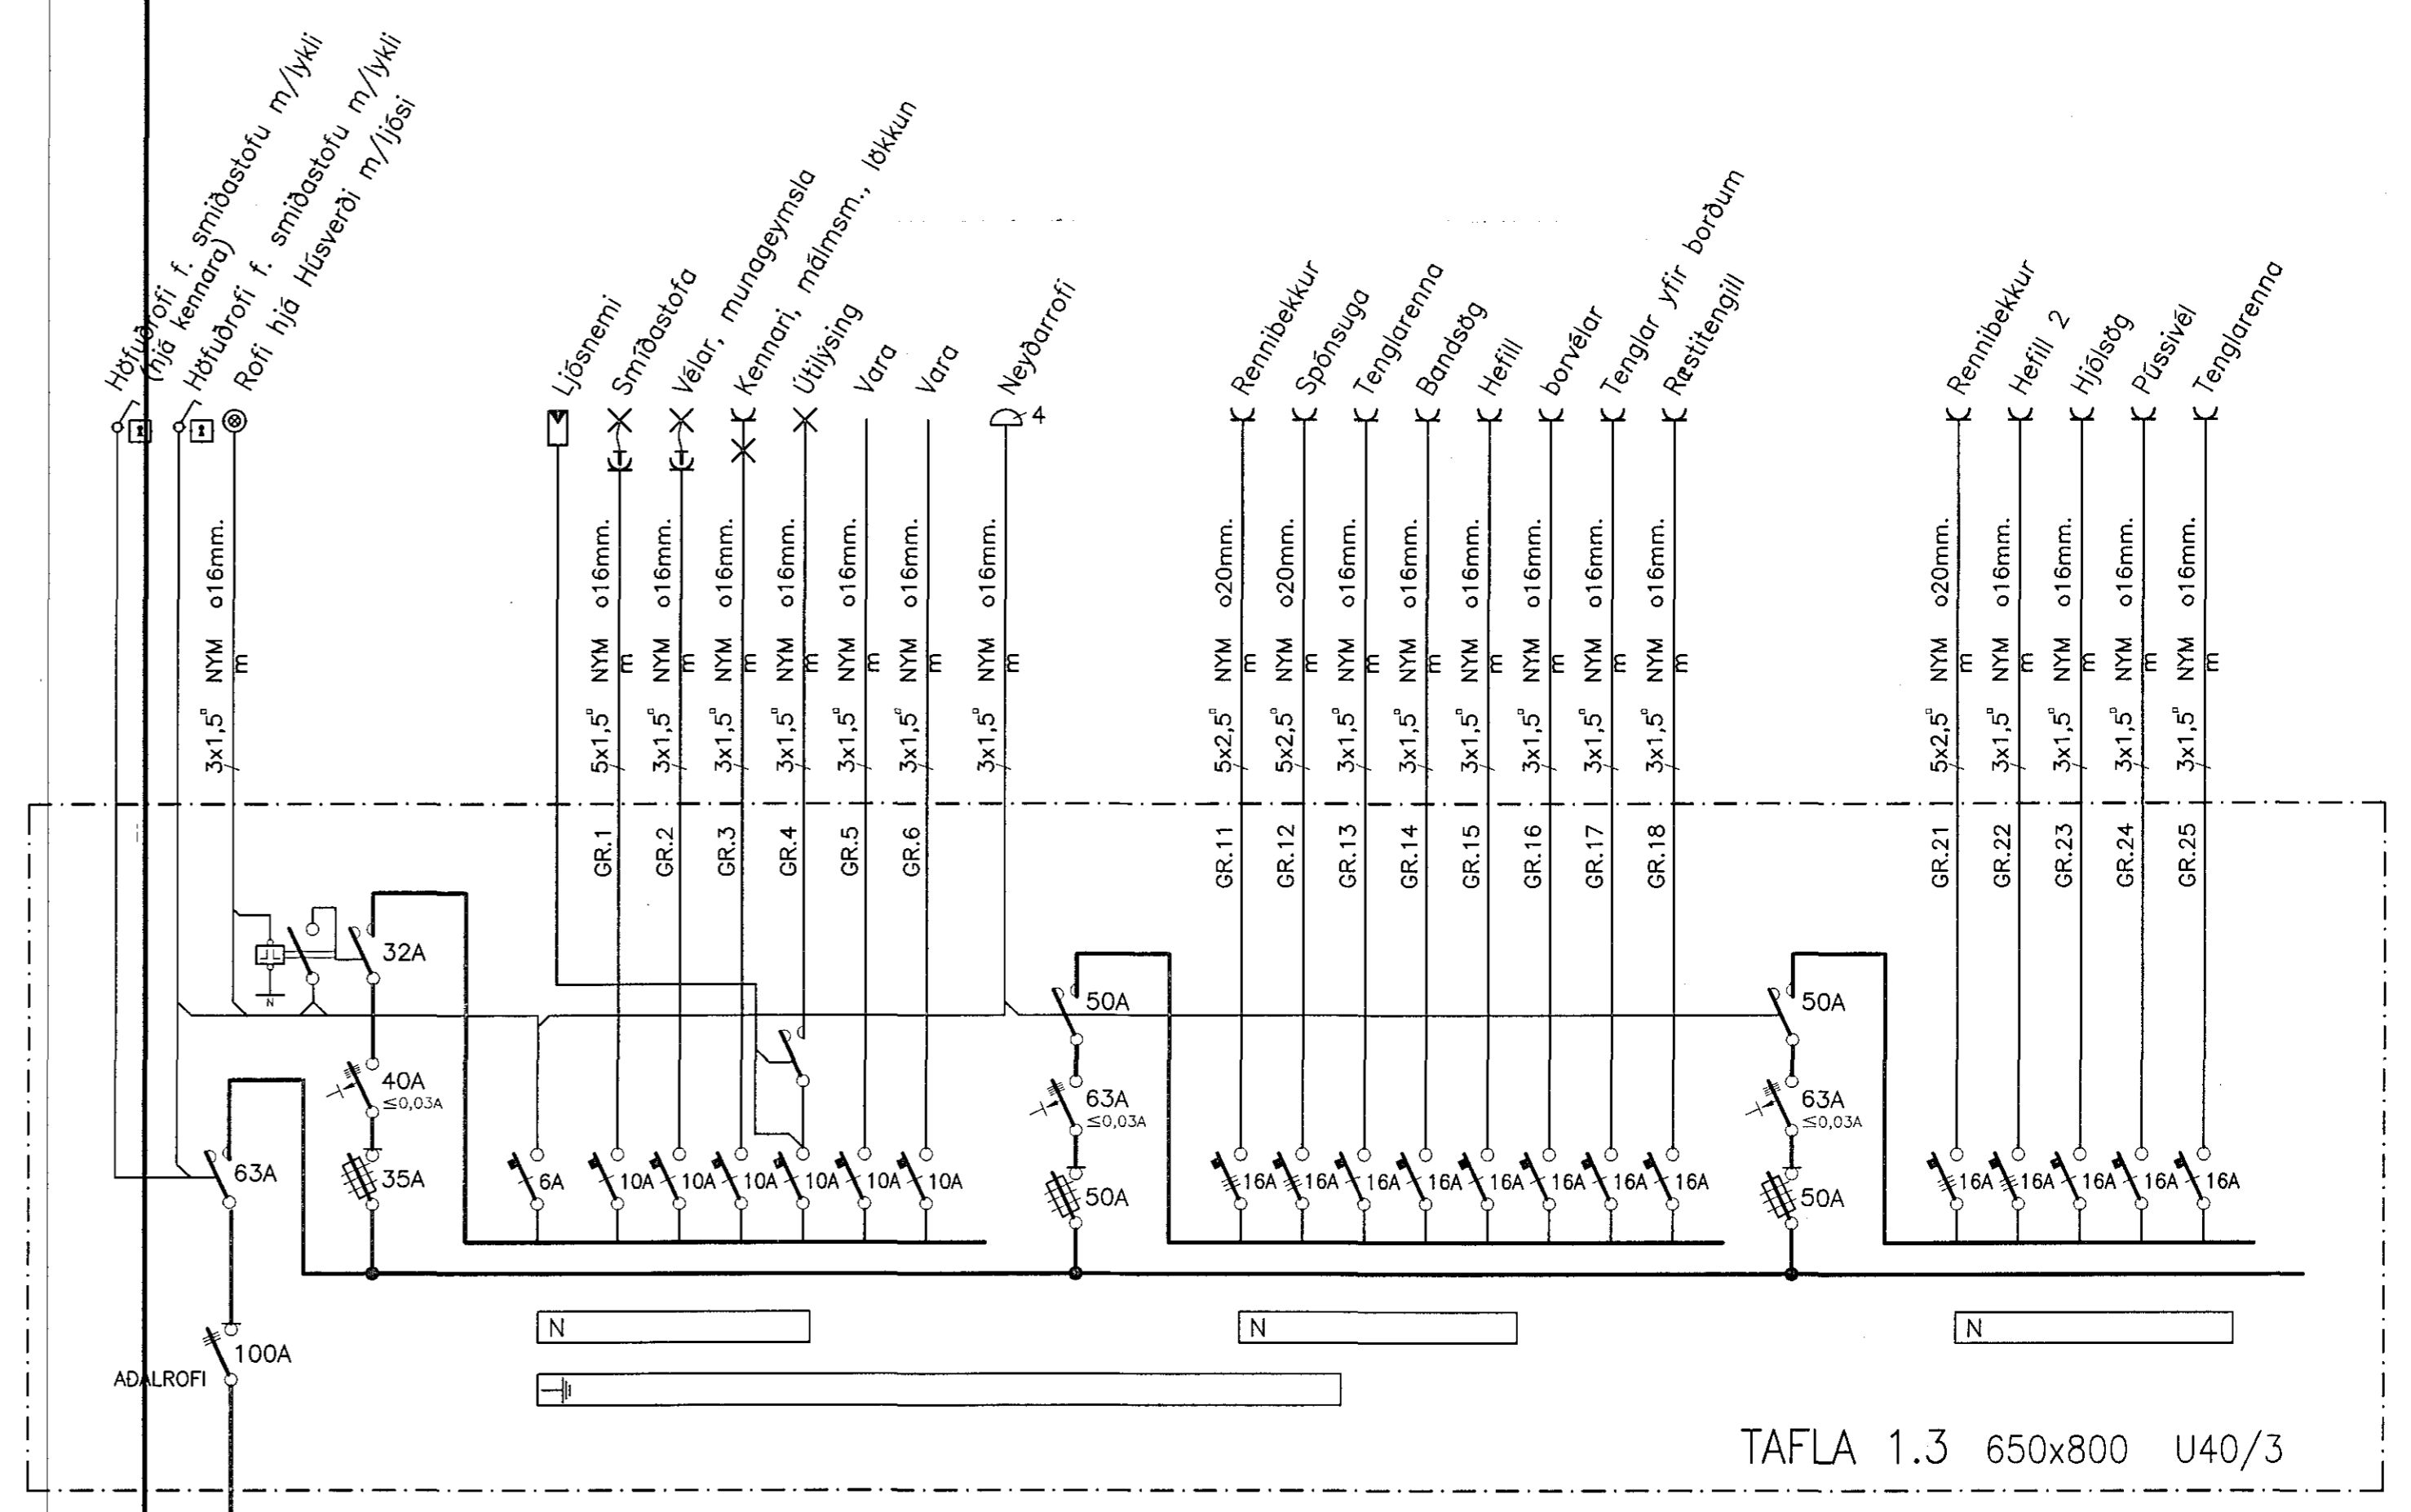

TAFLA 2.2 650x555 U40/2

TAFLA 1.2 650x555 U40/2

TAFLA 1.3 650x800 U40/3

10. des. 1997  
VINNUTEIKNING

EINSETNING ÖLDUTÚNSSKÓLA 1. ÁFANGI-VIÐBYGGING EINLÍNUMYNDIR AF TÖFLUM 1.2, 2.2 OG 1.3				MEV. /
				TEIKNUN. 19
				SEIÐASTA TÖ. /
A	97-10-29	ÚTBODSTEIKNING	S.F. T.S. Trench Agency 22046-2434	TNR. 19 AF 26
ÖTÖ.	DAÖS.		TEIKN. HANNAÐ	ÖTÖ. A
<b>TERA</b> S/F <small>EDMUND BELLERSEN RAFMAGNSVERKSTOFA          TRAUUTI SVENIBORNSSON RAFMAGNSSTJÓRN. SÍÐI 587558          SÍÐI 587590</small>				ÖTÖ. A