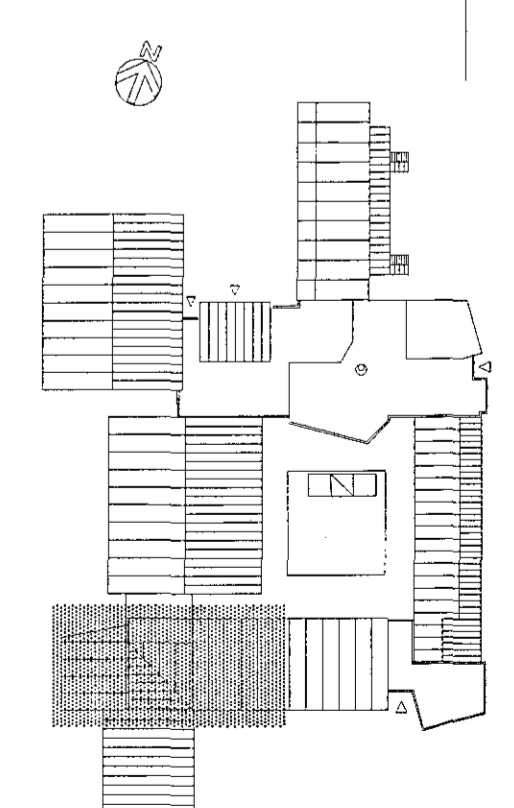

- LAMPASKRÁ**
- L1 Loftlampi 4x18w Fl. m/speglilírist innf. í Gybrox kerfisloft t.d. KSG 418-EG
  - L2 Loftlampi 4x18w Fl. m/prismapl. innf. í Gybrox kerfisloft t.d. KSG 418-EG
  - L3 Loftlampi 4x18w Fl. 600x600 m/prismaplasthlíf hangandi í keðju
  - L4 Veggilampi 1x18w Fl. yfir speglum t.d. BK (THORN)
  - L5 Veggilampi 1x13w Pl. Bega 6086
  - L6 Loftlampi 2x18w Pl. 300x300 m/speglilírist innf. í Gybrox kerfisloft t.d. KSG 418-EG
  - L7 "ÚT" ljós slögandi m/geymum og "ÚT" merki.
  - L8 Hangandi ópalkála 2x18w Pl. 400mm
  - L9 Töflulysing 1x36w Fl. hvítur m/speglí, stillanlegur hangandi í keðju, t.d. ELTEVA
  - L10 1x36w Fl. Kappalysing
  - L11 1x58w Fl. Kappalysing
  - L12 2x58w Fl. IFP 2/58 (Zumtobel)
  - L13 2x36w Fl. IFP 2/36 (Zumtobel)
  - L14 2x18w Pl. 300x300 rakabéttur í skyggni (Flúrlampar)
  - L15 1x18w Pl. Asymmetriskur t.d. (Zumtobel)
  - L16 2x18w Pl. eins og L6 m/prismaplasthlíf
  - L17 1x300w halogen vinnuljósakastari, hvítur
  - L18 NL-búnaður í lampa
  - L19 1x40w Hr. Matre, hvítur

10. des. 1997  
VINNUTEIKNING

A 97-10-29 ÚTBODSTEIKNING		S.É.	T.S.	TRÚSSÍÐA 22.04.2016-24.04.2016	EINSETNING ÖLDUTUNSSKÓLA 1. ÁFANGI-VIÐBYGGING 1.HÆÐ 2/3 LAMPAPLAN	MEV. 1:50	TEIKN. 21
ÖFR.	DAFS.	TEIKN.	HANNAÐ	SAMHYKKI	TERA s/f	RAFMAGNSVERKFRÆÐISTOFA EDMUND BELLERSEN TRÁUSTI VEIÐIBÖNSON	RAFMAGNSVERKFRÆÐISTOFA RAFMAGNSVERKFRÆÐISTOFA SÍMÍ 5667388 SÍMÍ 5667390
						TR. 21	AF 26
						ÖFR.	A