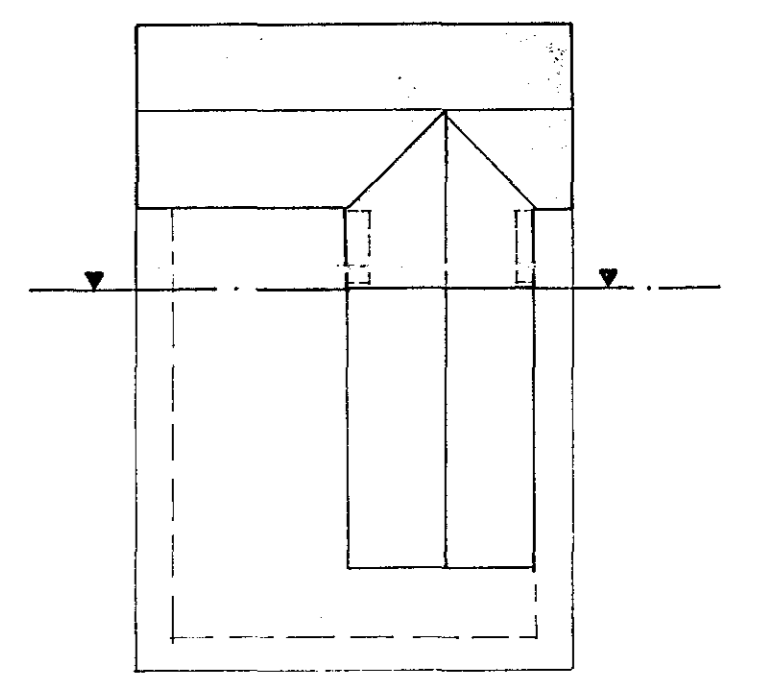

EINLÍNUNMYND
TAFLA 1, 2, 3, 4 OG 5

- PLUENT GILDIR NEMA ANNARS BÉGETID
- PÍÐUR 5/8" MEÐ TÖREGNUM VÍR 3x15
 - HÆÐ TENGILA 20cm NEMA Í ELDHÚSI OG GEYMSLU 110
 - HÆÐ DYRERÍMA 135 cm
 - HÆÐ BÓFA 100cm

		REYKJAVÍKURVEGUR 50	
		EÐFLAGMATEIKNING	
		GRUNNPLAN 2-HEÐ	
		ÍBÚÐ 1, 2, 3, 4 OG 5	
BR.	DAGS.	BREYTING	ERFVEITTA HAFNARFJÆRÐAR
TÆKNIPJÓNUSTAN SF		HANNAÐ 50	KVARDI 1:50
ARMÚLA 1 - REYKJAVÍK - SÍMI 8384		TEIKNAD 50	DAGS. ARGÚÐT 77
		YFIRFARIÐ	NR. $\frac{DL}{AF}$