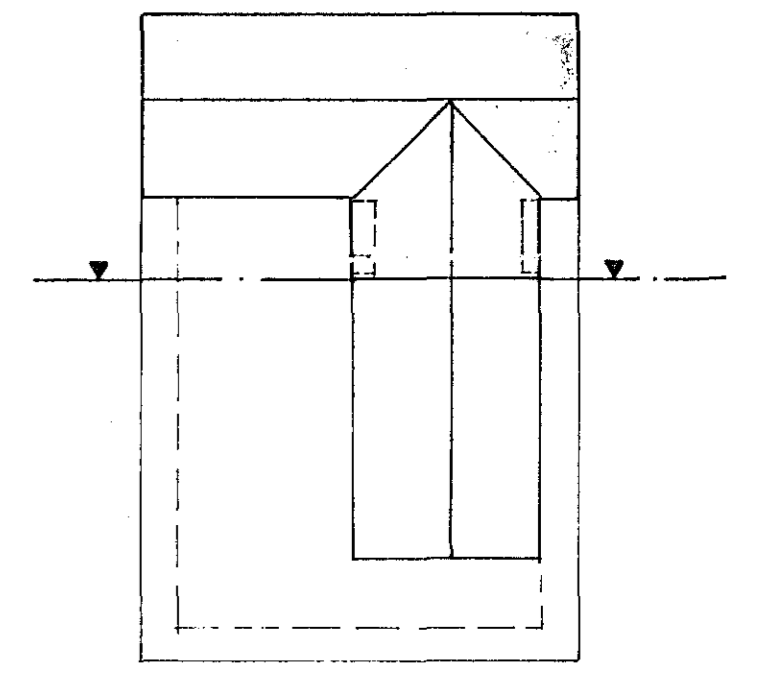

- ELDHÚS
- ÞVOTTAVÉL
- SNOTINGA ELDHÚS
- STOFU HEER
- GEYMSLA [EKKI TAFLA 5]

EINLÍNUNYND  
TAFLA 1, 2, 3, 4 OG 5

- ALMENT GILDIÐ NEMA ANNARS BÉGETIÐ
- PÍPUL 5/8" HÆÐ ÍRREGNUM VÍR ALLS
  - HÆÐ TENGUR 20 cm NEMA Í ELDHÚSI OG
  - HÆÐ DVERGÍMA 135 cm
  - HÆÐ BÖFR 100 cm

		REYKJAVÍKURVEÐUR 60	
		ZAPLAGHATEIKNING	
		GRUNNPLAN 3-HÆÐ	
		ÍBÚÐ 1, 2, 3, 4 OG 5	
		ZAFVÆITTA HAFNAF3AEBB	
BR.	DAGS.	BREYTING	
TÆKNIPJÓNUSTAN SF		HANNAÐ 50	KVARNI 1:50
ARMÚLA 1 - REYKJAVÍK - SÍMI 83844		TEIKNAD 50	DAGS. 1968.07.77
Sig. L. Ólafsson		TEIKNAD NR.	BL. 6/