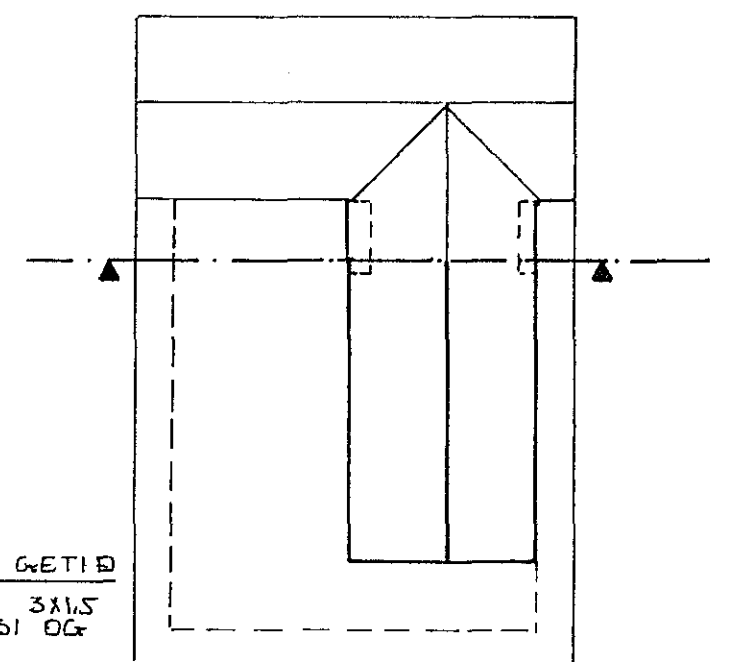

EINLINDMYND  
TAFEL 6, 7, 8, 9 & 9

ALMENT GILDIÐ NEIÐA ANNARS ÓS GETIÐ  
 - ÞÍÐUR 5/2" MED ÍÐRÉGNÐI VÍÐ 3X15  
 - MED TENGJLA 20CM NEIÐA Í ELDHÚSI OG  
 - GRYMISLU 110  
 - MED DYRÞÓMRA 130CM  
 - HVAÐ ZÓFA 100CM

		BEYKJAVÍKURVEGUR 50	
		EYFLAÐHATEIKNING	
		GRUNNPLAN; 3-HÆÐ	
		IBÚÐ 6 7 8 OG 9	
BR.	DAGS.	BREYTING	ERVEIÐA HAFNAEFSABEÐ
TEKNIÞJÓNUSTAN SF		HANNAÐ 60	KVARDI 1:50
ARMÓLA 1 - REYKJAVÍK - SÍMI 63844		TEIKNAD 60	DAGS. ARGÓST 77
Sig. L. Eldraun		YFIRFARIÐ	NR. 9/