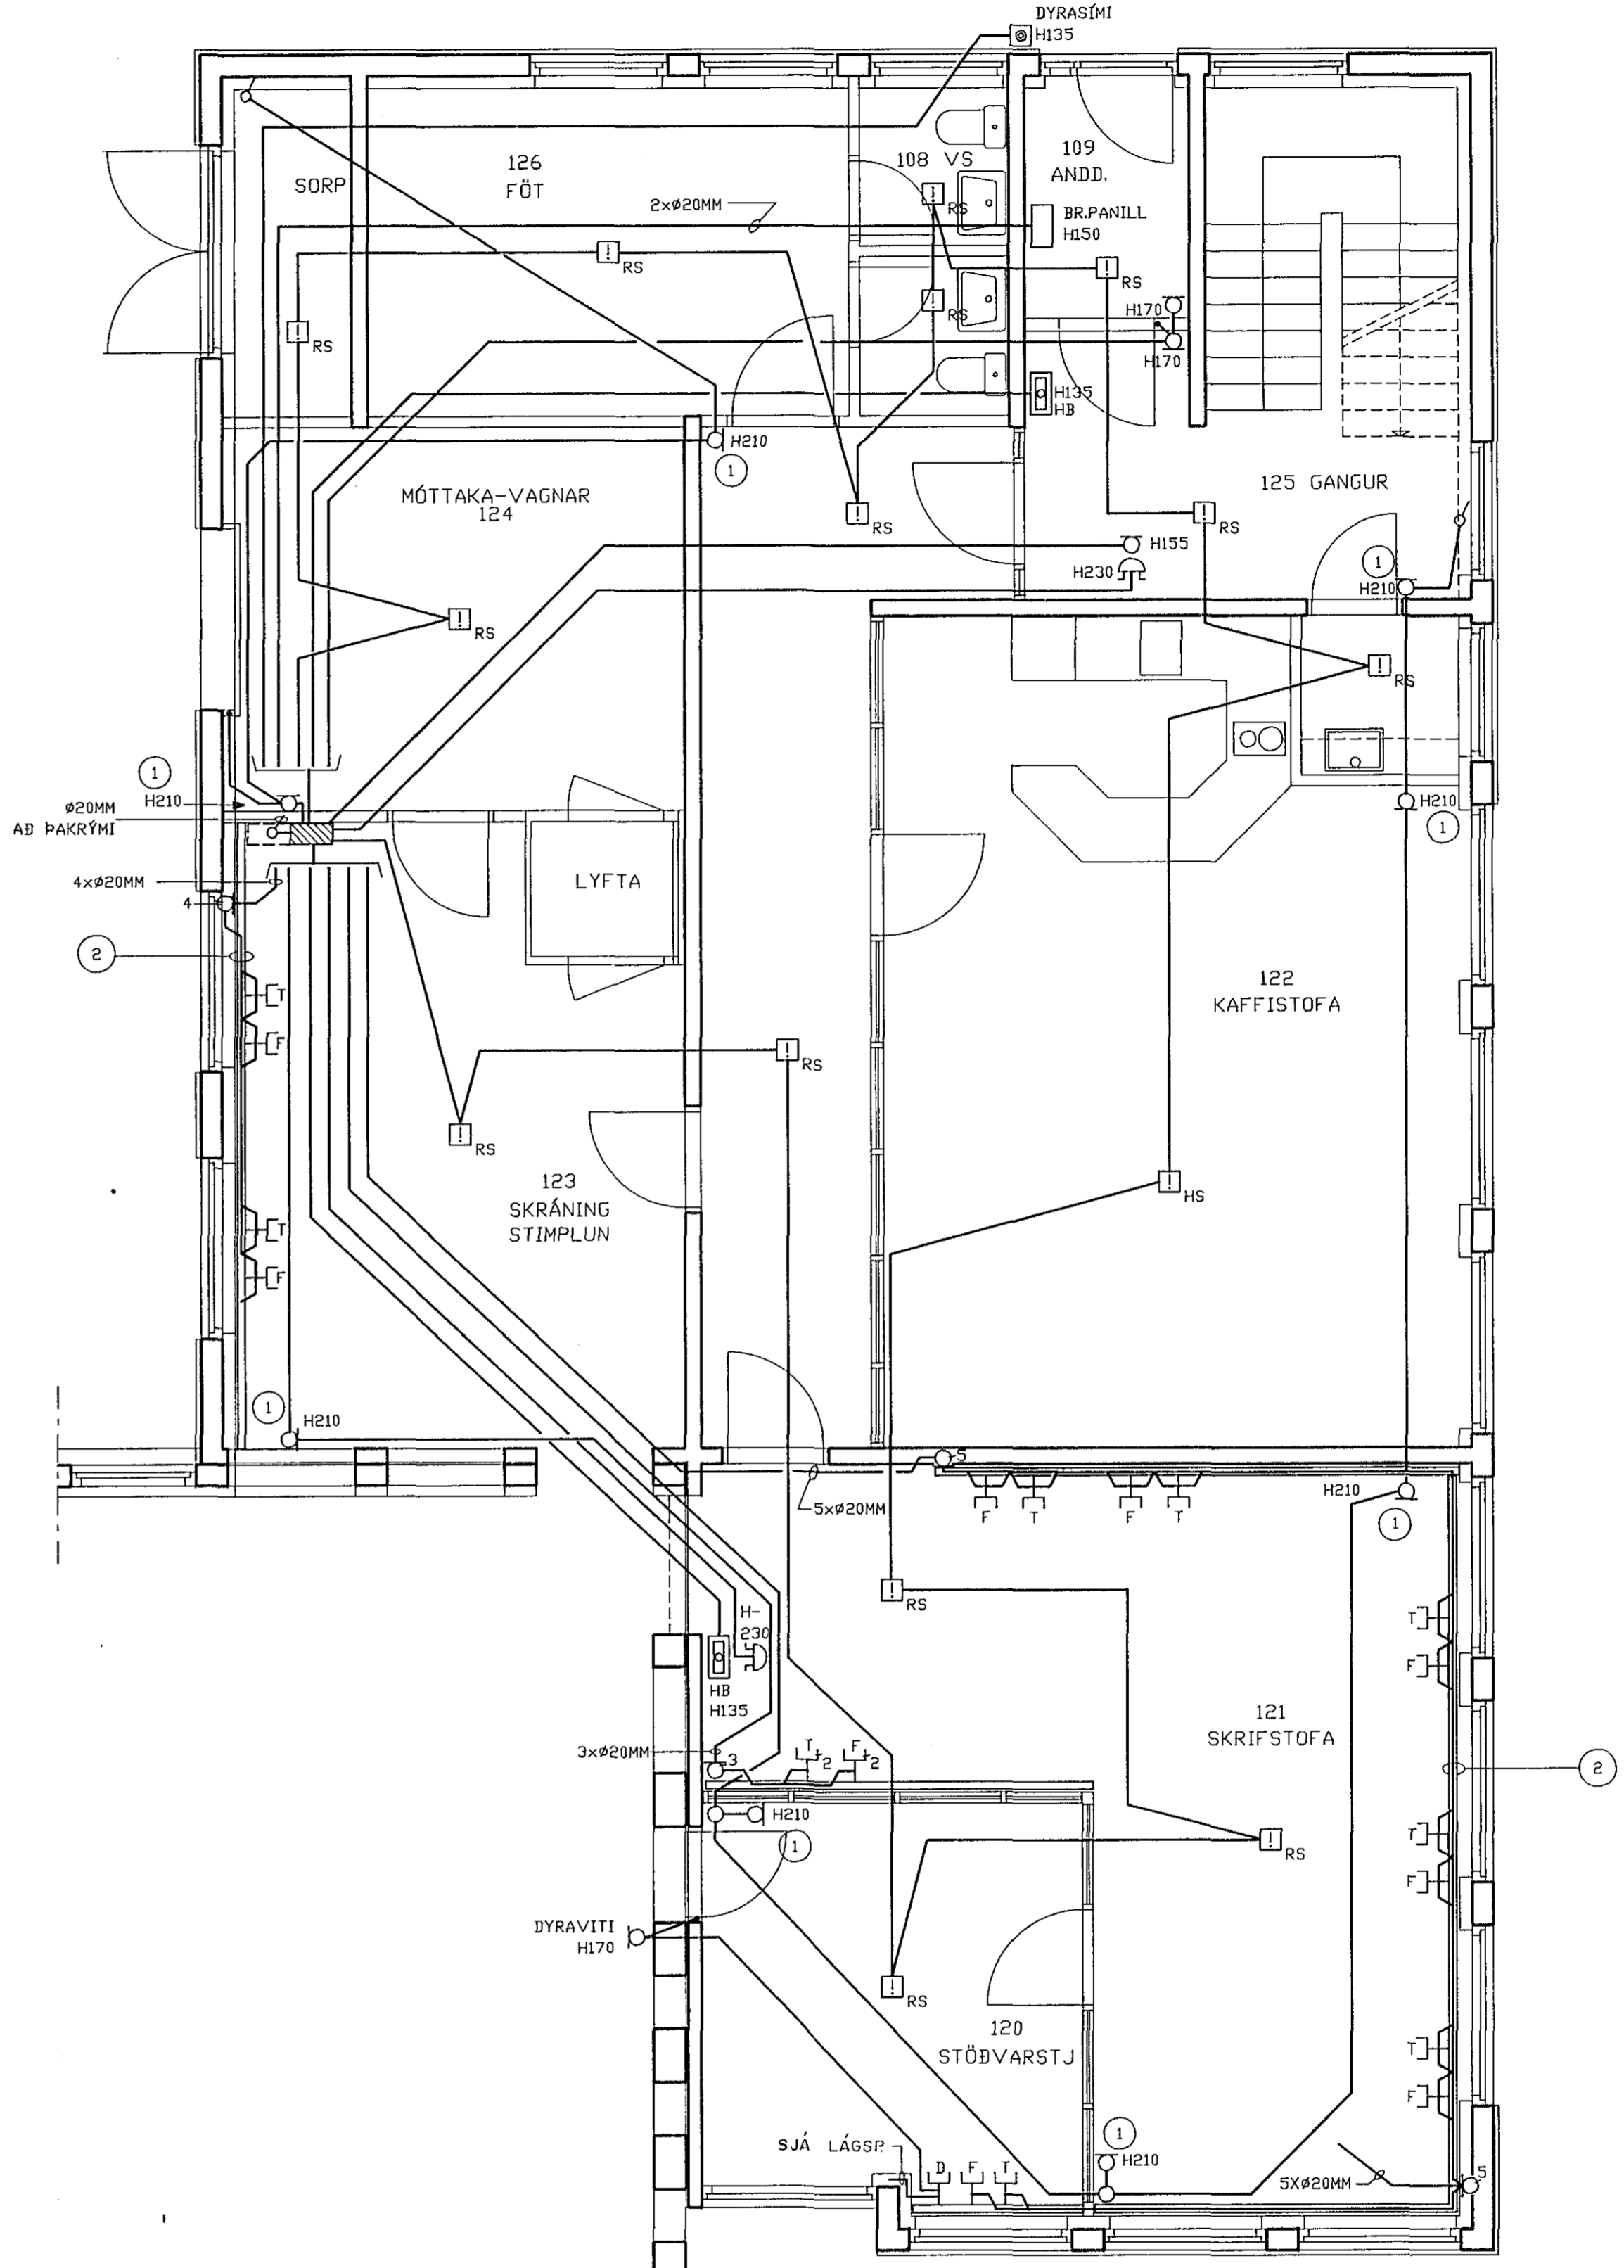

1.HÆÐ

1.HÆÐ

F:\VERK\2023\TEKNING\GRUNNM\GRUN1HAD.DWG 20-09-91 10:33

Breyting D	Breyting C	Breyting B	Breyting A	Verkefni	Verkhliut / Verkunur
				PÓSTUR OG SÍMI HAFNARFIRÐI VIÐB.	1.HÆÐ-LÁGSPENNA/SMÁSPENNA
	Hannað SH	Teiknað BG	Vignarað <i>Alfgrímur</i>	Dags SEPT.'91	Stimp
				Rafhönnun	Arnuda 42, sími 91-84833
					Teikningsnúmer 38-1-7135
					Blað nr 2
					Breyting

11

10

9

8

7

6

5

4