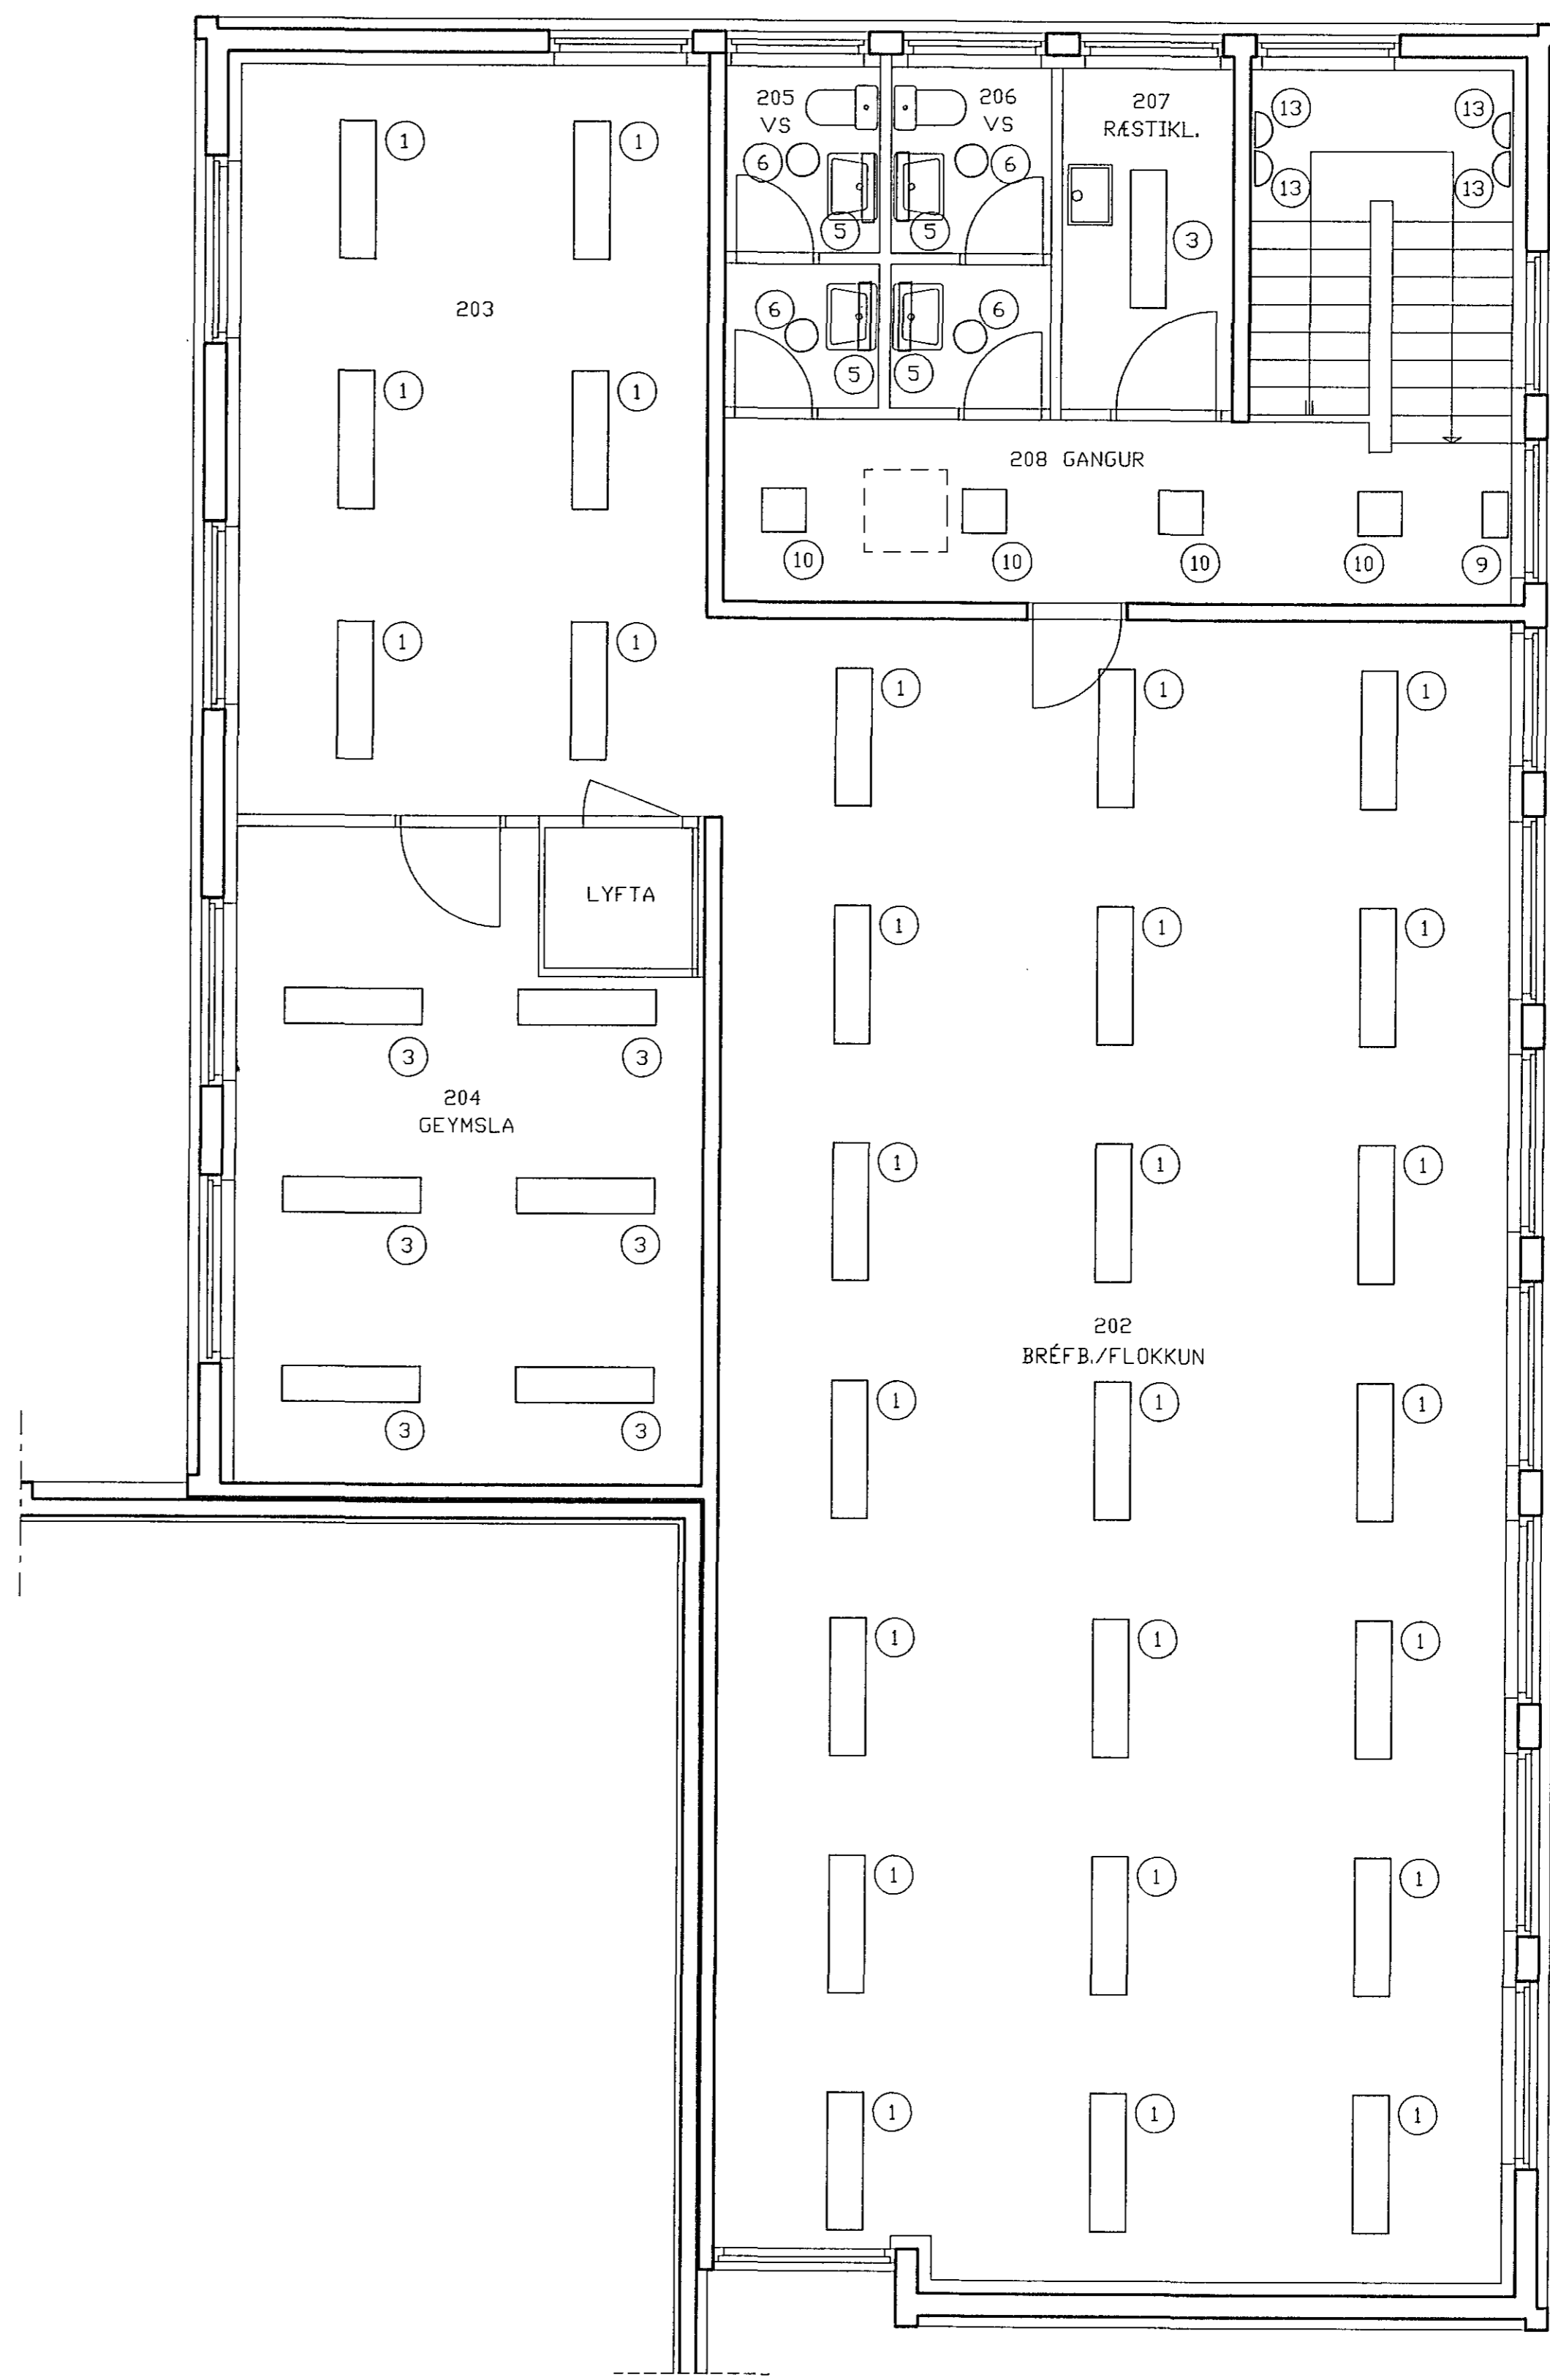

1.HÆÐ

2.HÆÐ

F:\VERK\2023\TEIKNING\GRUNNA\GRUNNM.DWG 20-09-91 10:27

Kvarði	Breyting D	Breyting C	Breyting B	Breyting A	Verkhætt	Varðhúsi / Verknúmer
1:50					PÓSTUR OG SÍMI HAFNARFIRÐI VIÐB.	LAMPAPLAN
cm 0 1 2 3 4 5 6 7 8 9 10 11 12 13 14 15 16 17		Hannað SH	Teknað BG	Virðing	Stimp	Blað nr.
				Dagur SEPT./91		10
					Armula 42. sími 91-84833	Teikningarnúmer 88-1-7137