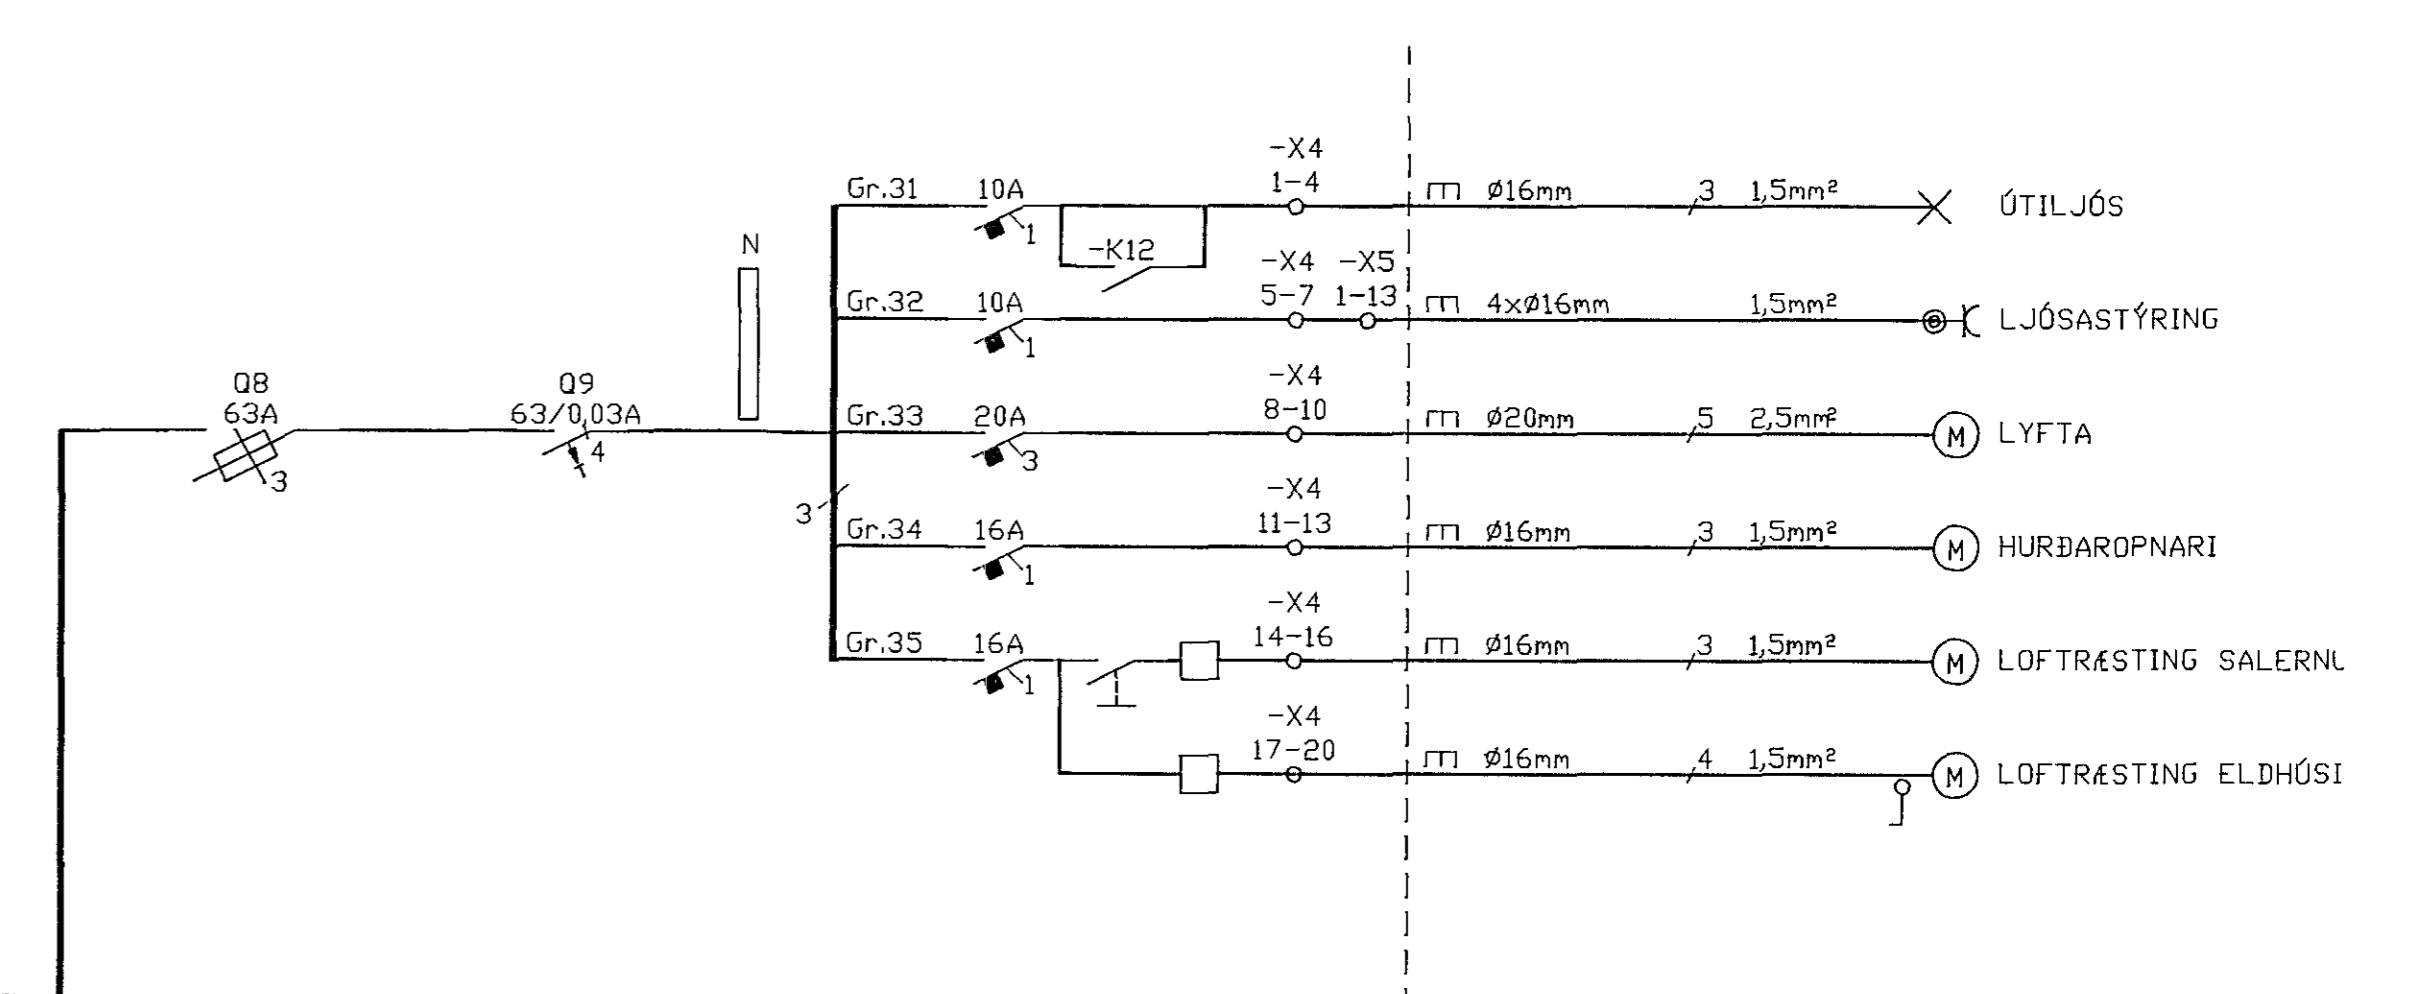

DÁMIGERÐ UPPRÖÐUN Í TÖFLU
MÁLKVARÐI 1:20
KL.MOELLER 80x200

F:\VERK\2023\FEIKNING\EINLINUM\taflo.DWG 20-09-91 08:52

Kvarði										Breyting D					Breyting C					Breyting B					Breyting A					Veikheit					Verkhúti / Verkmúmer																			
cm 0 1 2 3 4 5 6 7 8 9 10 11 12 13 14 15 16 17																														PÓSTUR OG SÍMI HANARFIRÐI VIÐB.					AFLA T1,2																			
										Hannað PH					Teiknað PH					Virkjað					Dagur SEPT'91					SÁMB.					Rafhönnun					Teikningarnúmer Armula 42. sími 91-84833					Blaðnr. 15					Breyting				