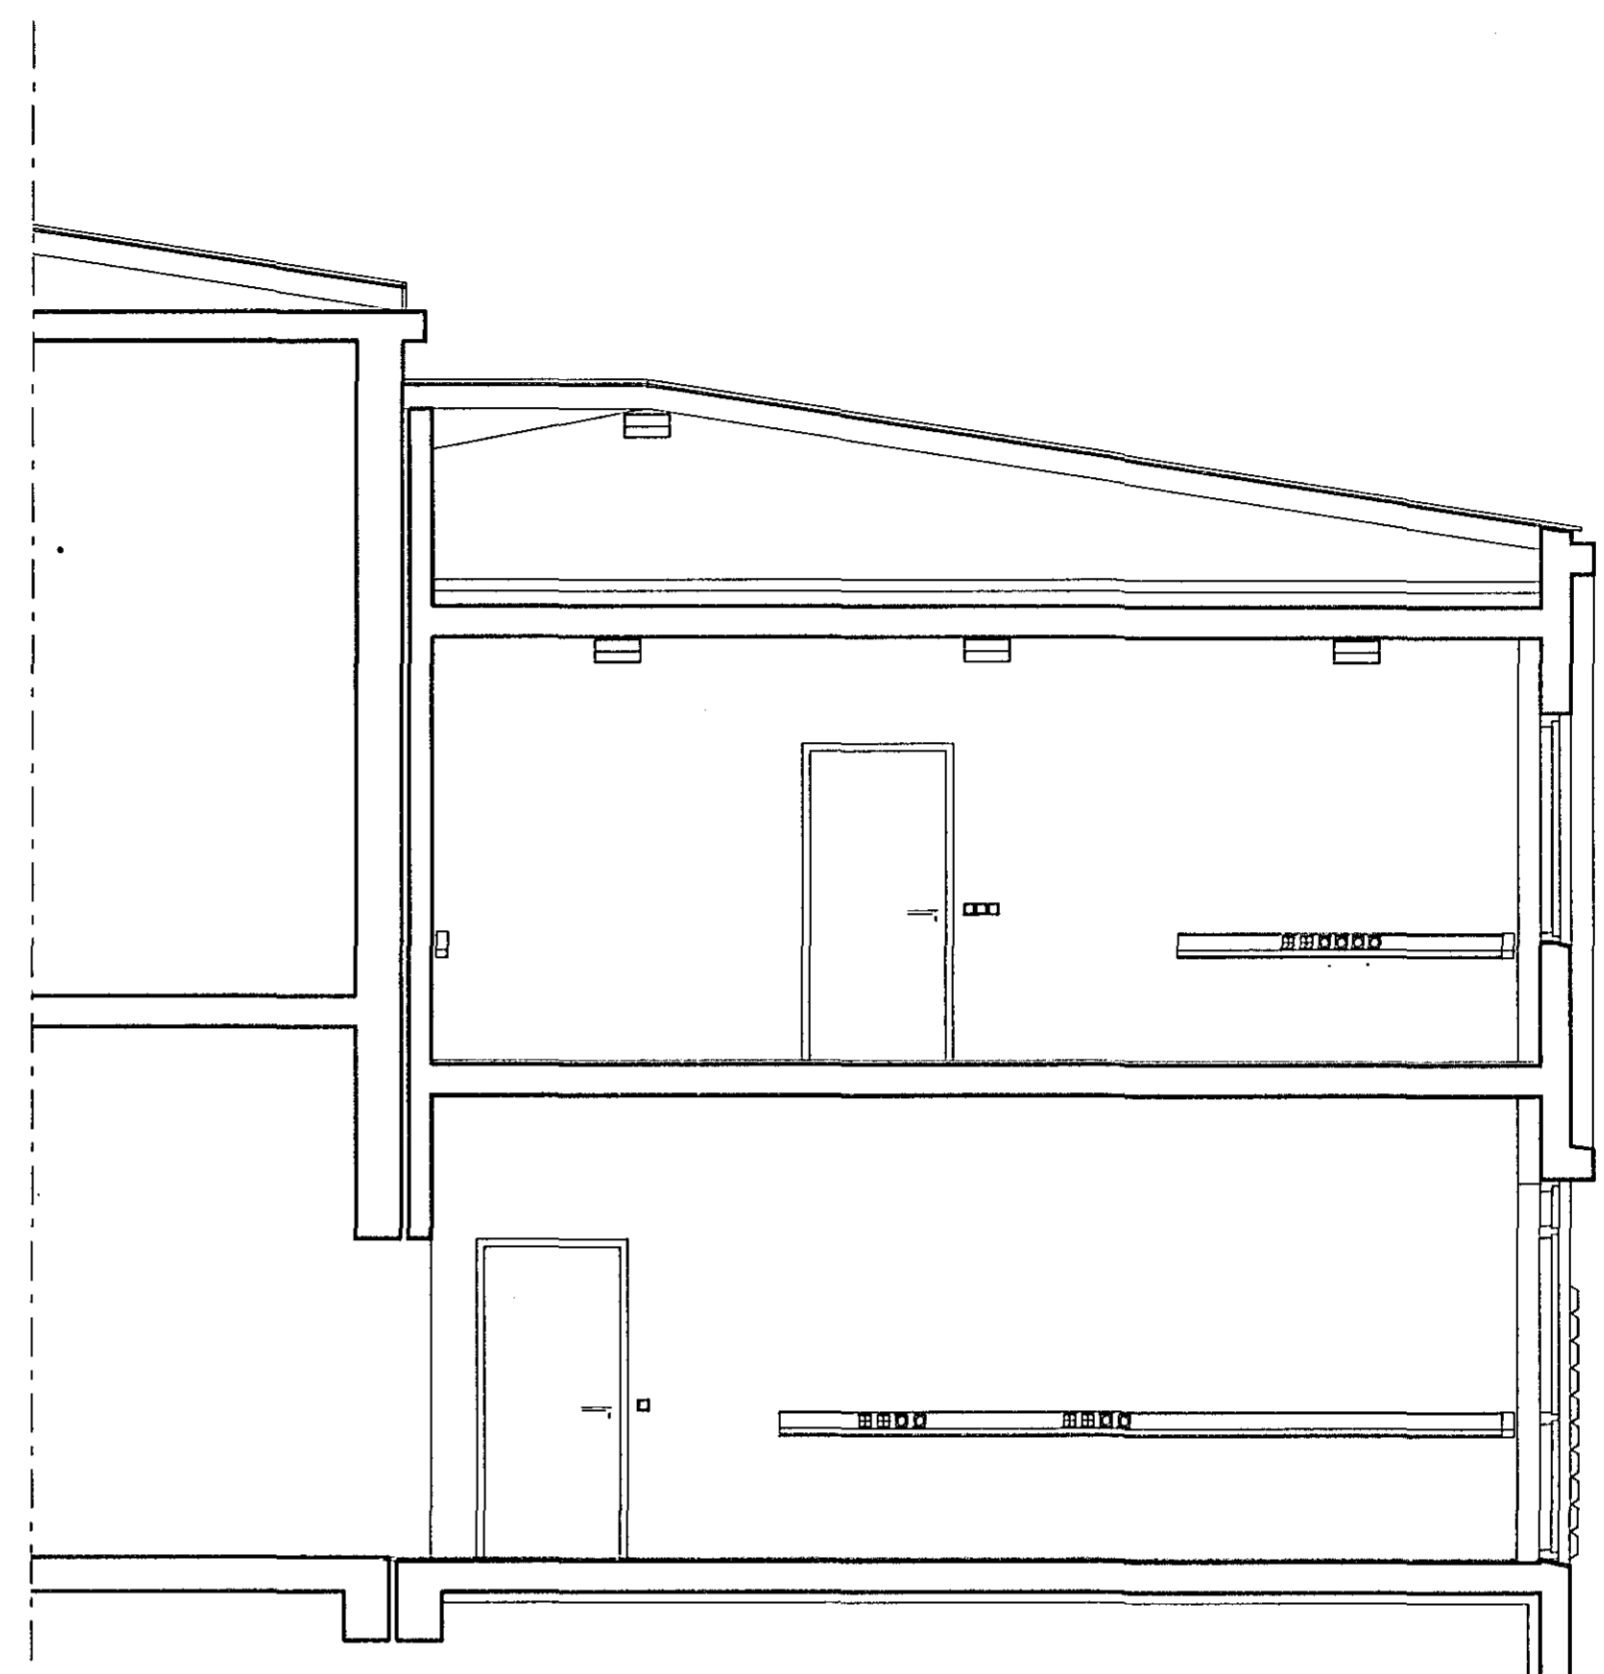

12 11 10 9 8 7 6 5 4 3 2 1

H
G
F
E
D
C
B
A

A
2/5 20
SNID
M 1:50

B
2/5 20
SNID
M 1:50

F:\VERK\2023\TEIKNING\GRUNNM\snid.DWG 20-09-91 08:59

Breyting D	Breyting C	Breyting B	Breyting A	Verkhefni: PÓSTUR OG SÍMI HAFNARFIRDI	Verkhliut / Verknúmer
		Hannað JOS/SH	Teiknað BG	Yfirgjafi <i>[Signature]</i>	Dag. SEPT.'91
				Rafhönnun	Árnúta 42, sími 91-84833
					Teikningarnúmer 38-1-7139
					Blað nr. 20
					Breyting

11 10 9 8 7 6 5 4 3 2 1