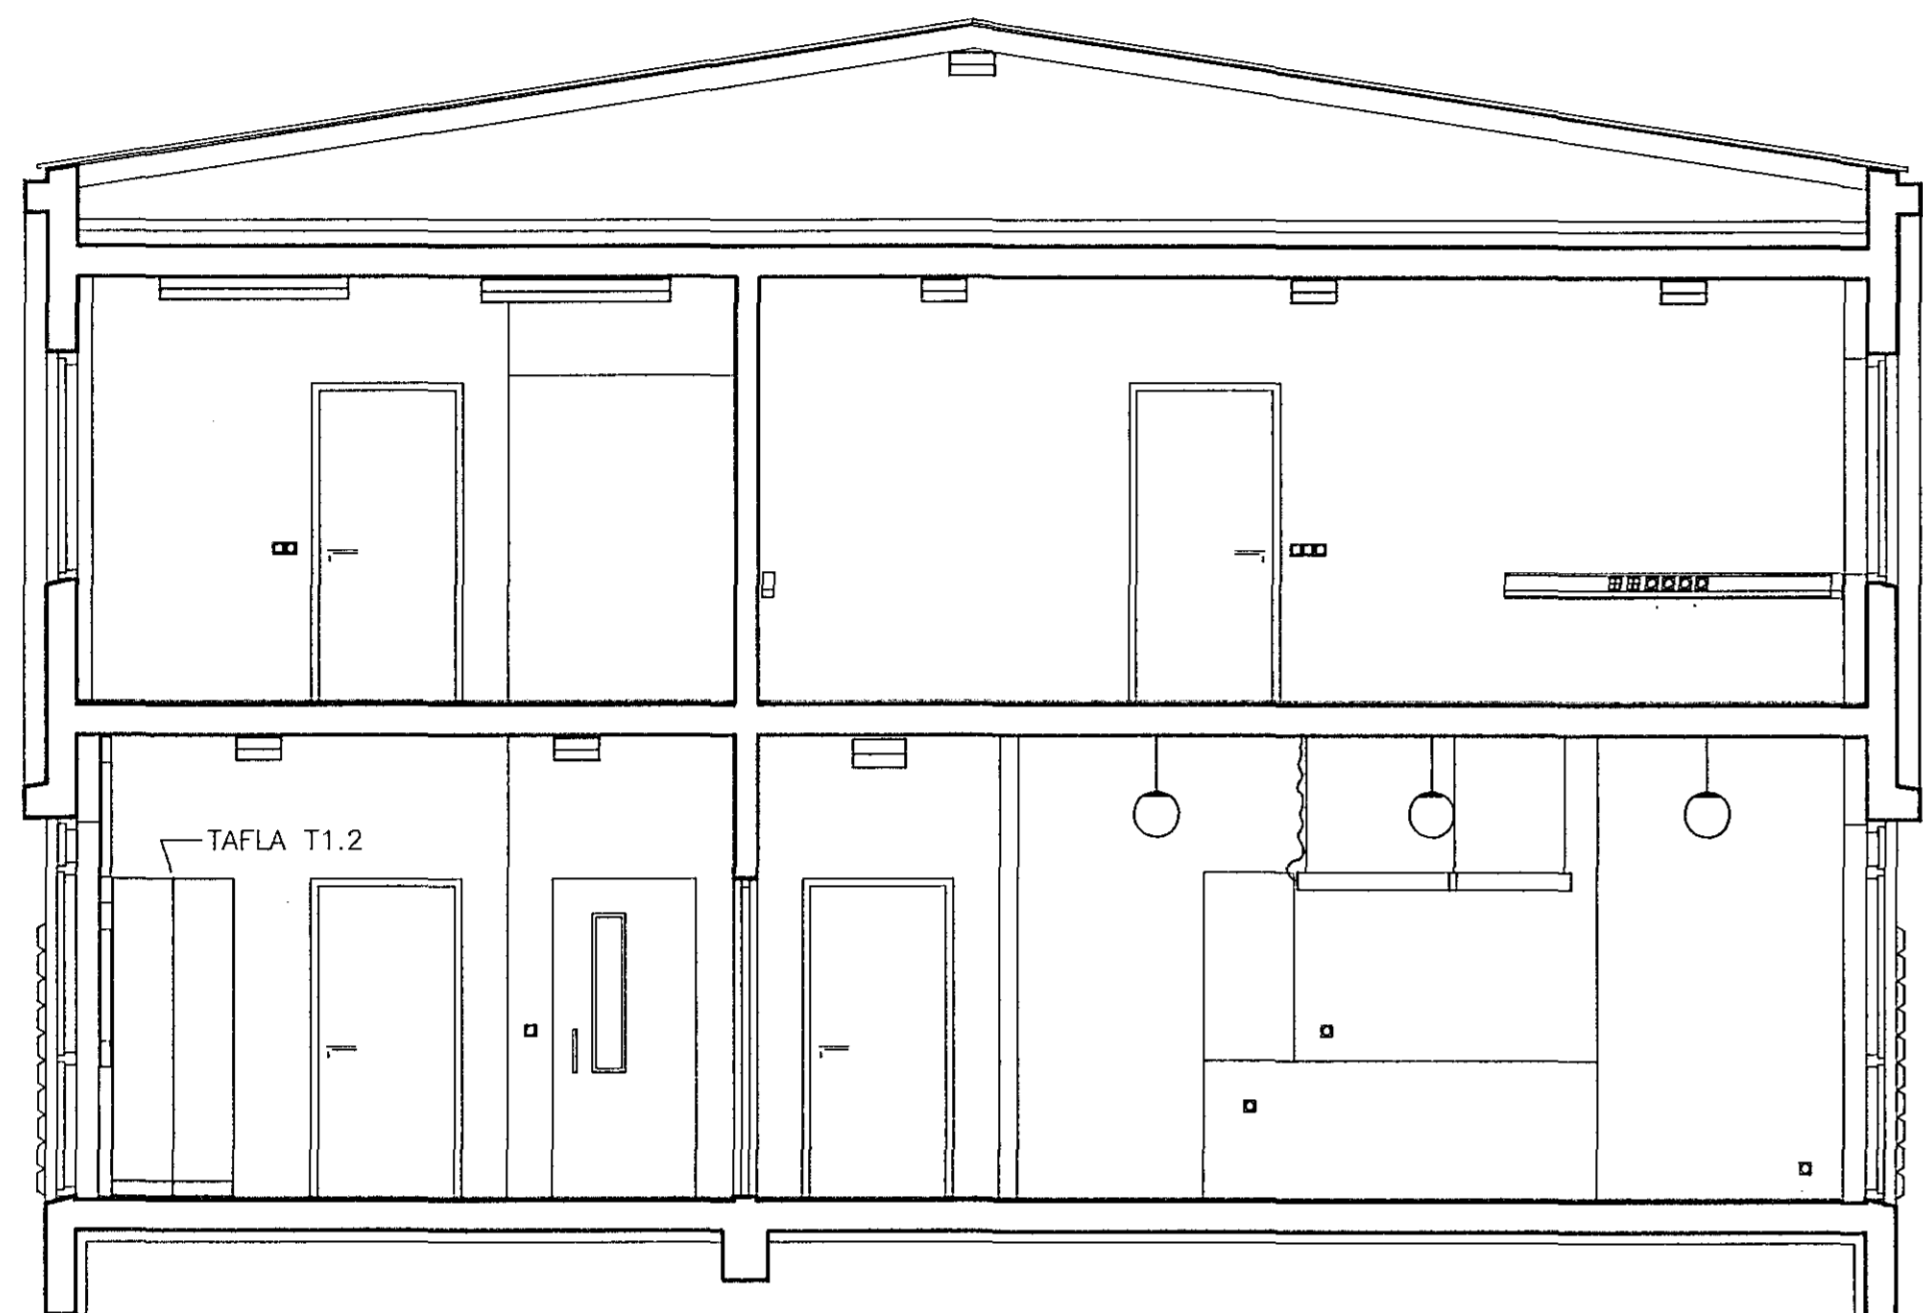

12 11 10 9 8 7 6 5 4 3 2 1

H
G
F
E
D
C
B
A

A
2/5 20
SNID
M 1:50

B
2/5 20
SNID
M 1:50

F:\VERK\2023\TEIKNING\GRUNNM\snid.DWG 20-09-91 08:59

Breyting D	Breyting C	Breyting B	Breyting A	Verkhefni: PÓSTUR OG SÍMI HAFNARFIRDI	Verkhliut / Verknúmer
		Hannað JOS/SH	Teiknað BG	Yfirgjafi <i>[Signature]</i>	Dag. SEPT.'91
				Rafhönnun	Árnúta 42, sími 91-84833
					Teikningarnúmer 38-1-7139
					Blað nr. 20
					Breyting

11 10 9 8 7 6 5 4 3 2 1