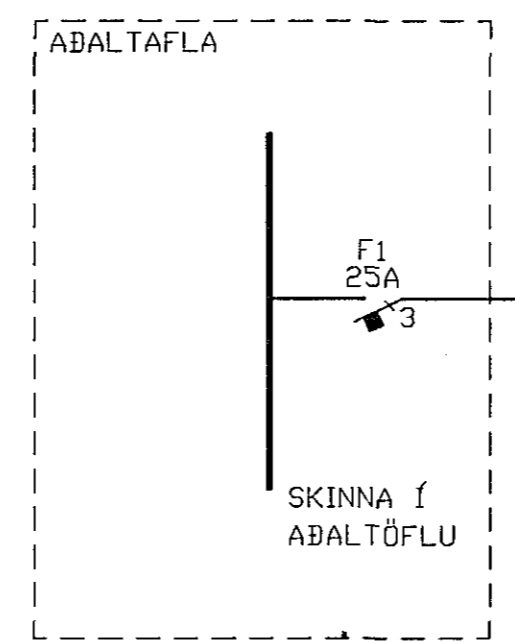

ÞAKPLAN M 1:100

STÝRING

Breyting D	Breyting C	Breyting B	Breyting A	Verkefni	Verkhliuti / Verknúmer
				PÓSTUR OG SÍMI HAFNARFIRÐI VIÐB.	ÞAKPLAN-LÝSING-RENNUHITUN
Hannað JOS/SH	Teiknað BG	Yfirjafn <i>Dröfn</i>	Dags SEPT.'91	Sköpun <i>Dröfn</i>	Teikningarnúmer 38-1-7142
				<b>Rafhönnun</b>	Blað nr. 22
				Armula 42, sími 91-81833	Breyting