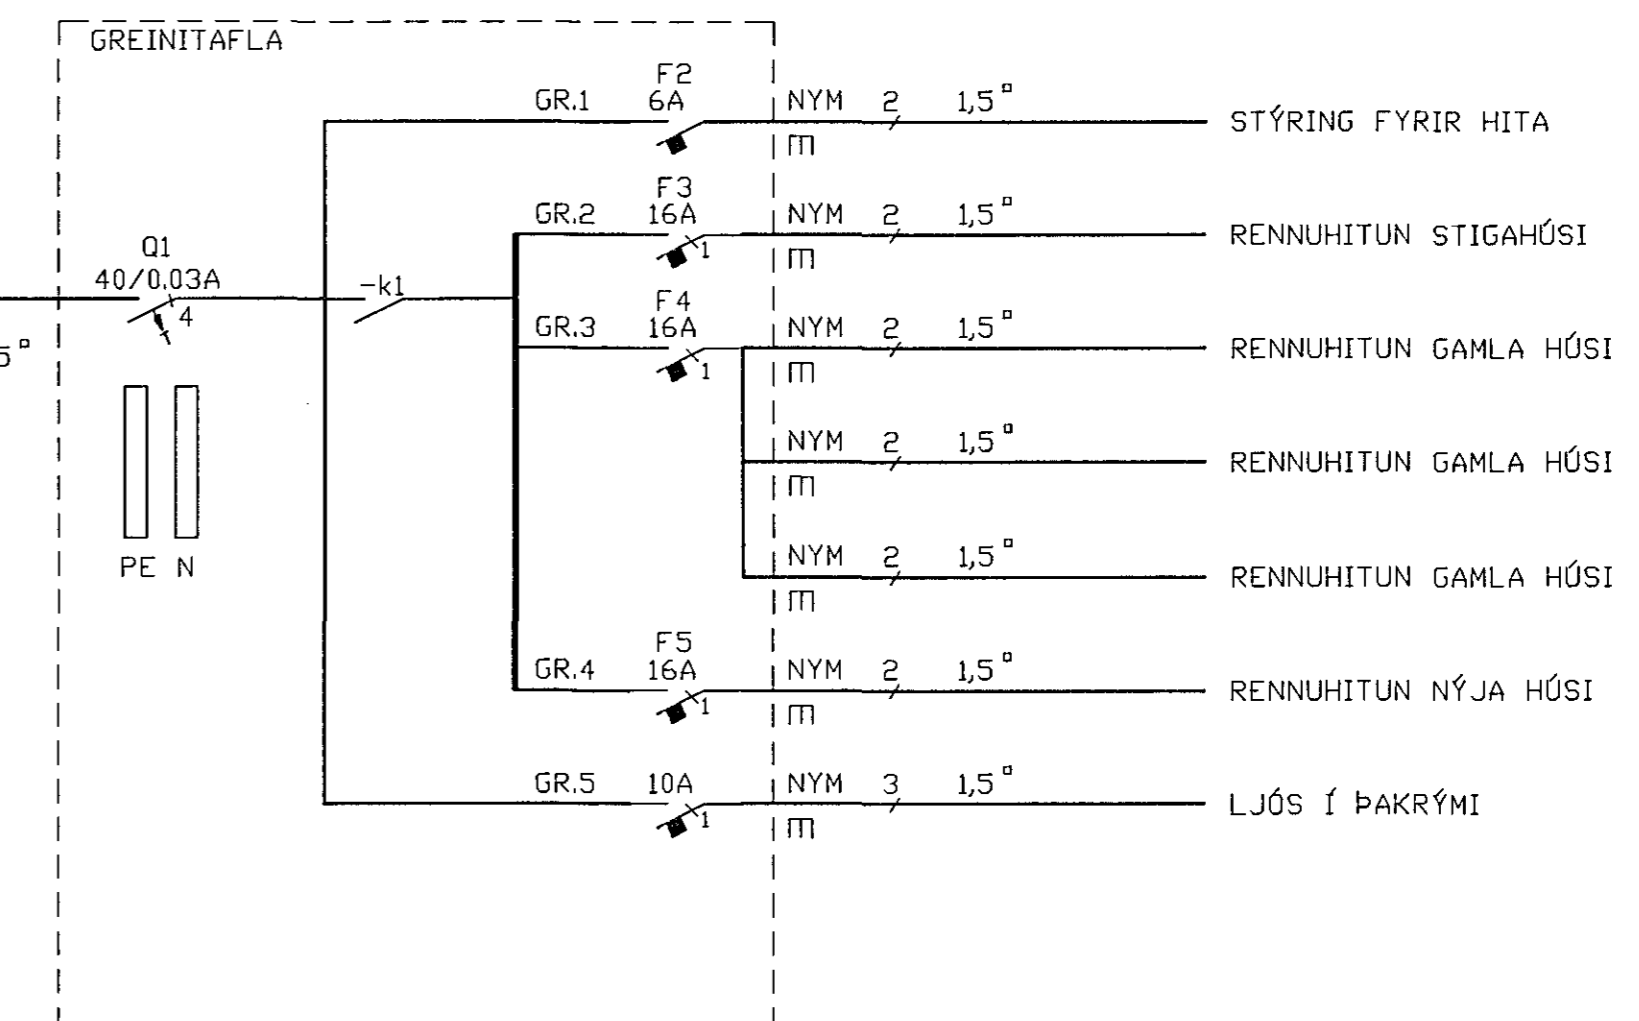

ÞAKPLAN M 1:100

STÝRING

Breyting D	Breyting C	Breyting B	Breyting A	Verkefni	Verkhliuti / Verknúmer
				PÓSTUR OG SÍMI HAFNARFIRÐI VIÐB.	ÞAKPLAN-LÝSING-RENNUHITUN
Hannað JOS/SH	Teiknað BG	Yfirjafn <i>Dröfn</i>	Dags SEPT.'91	Sköpun <i>Dröfn</i>	Teikningarnúmer 38-1-7142
				<b>Rafhönnun</b>	Blað nr. 22
				Armula 42, sími 91-81833	Breyting