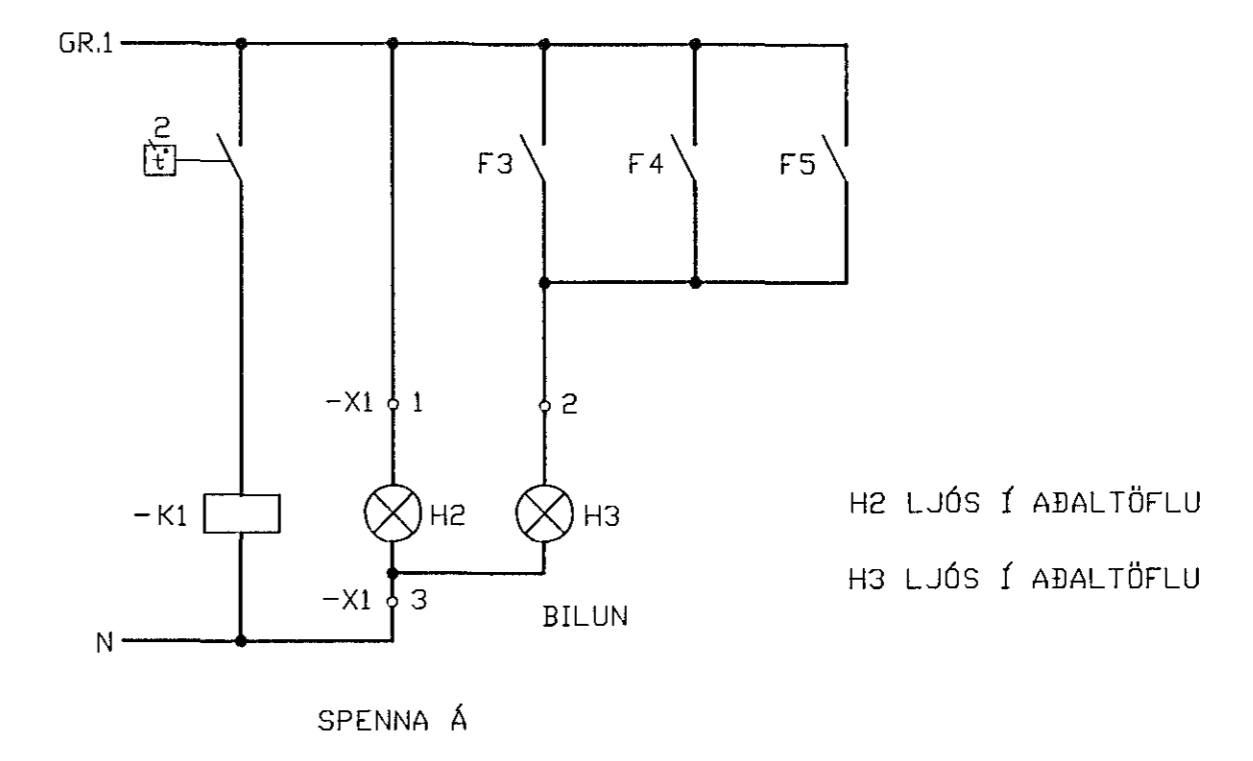

ÞAKPLAN M 1:100

STÝRING

Breyting D	Breyting C	Breyting B	Breyting A	Verkefni	Verkhliuti / Verknúmer
				PÓSTUR OG SÍMI HAFNARFIRÐI VIÐB.	ÞAKPLAN-LÝSING-RENNUHITUN
Hannað JOS/SH	Teiknað BG	Yfirjafn <i>Dröfn</i>	Dags SEPT.'91	Sköpun <i>Dröfn</i>	Teikningarnúmer 38-1-7142
				<b>Rafhönnun</b>	Blað nr. 22
				Armula 42, sími 91-81833	Breyting