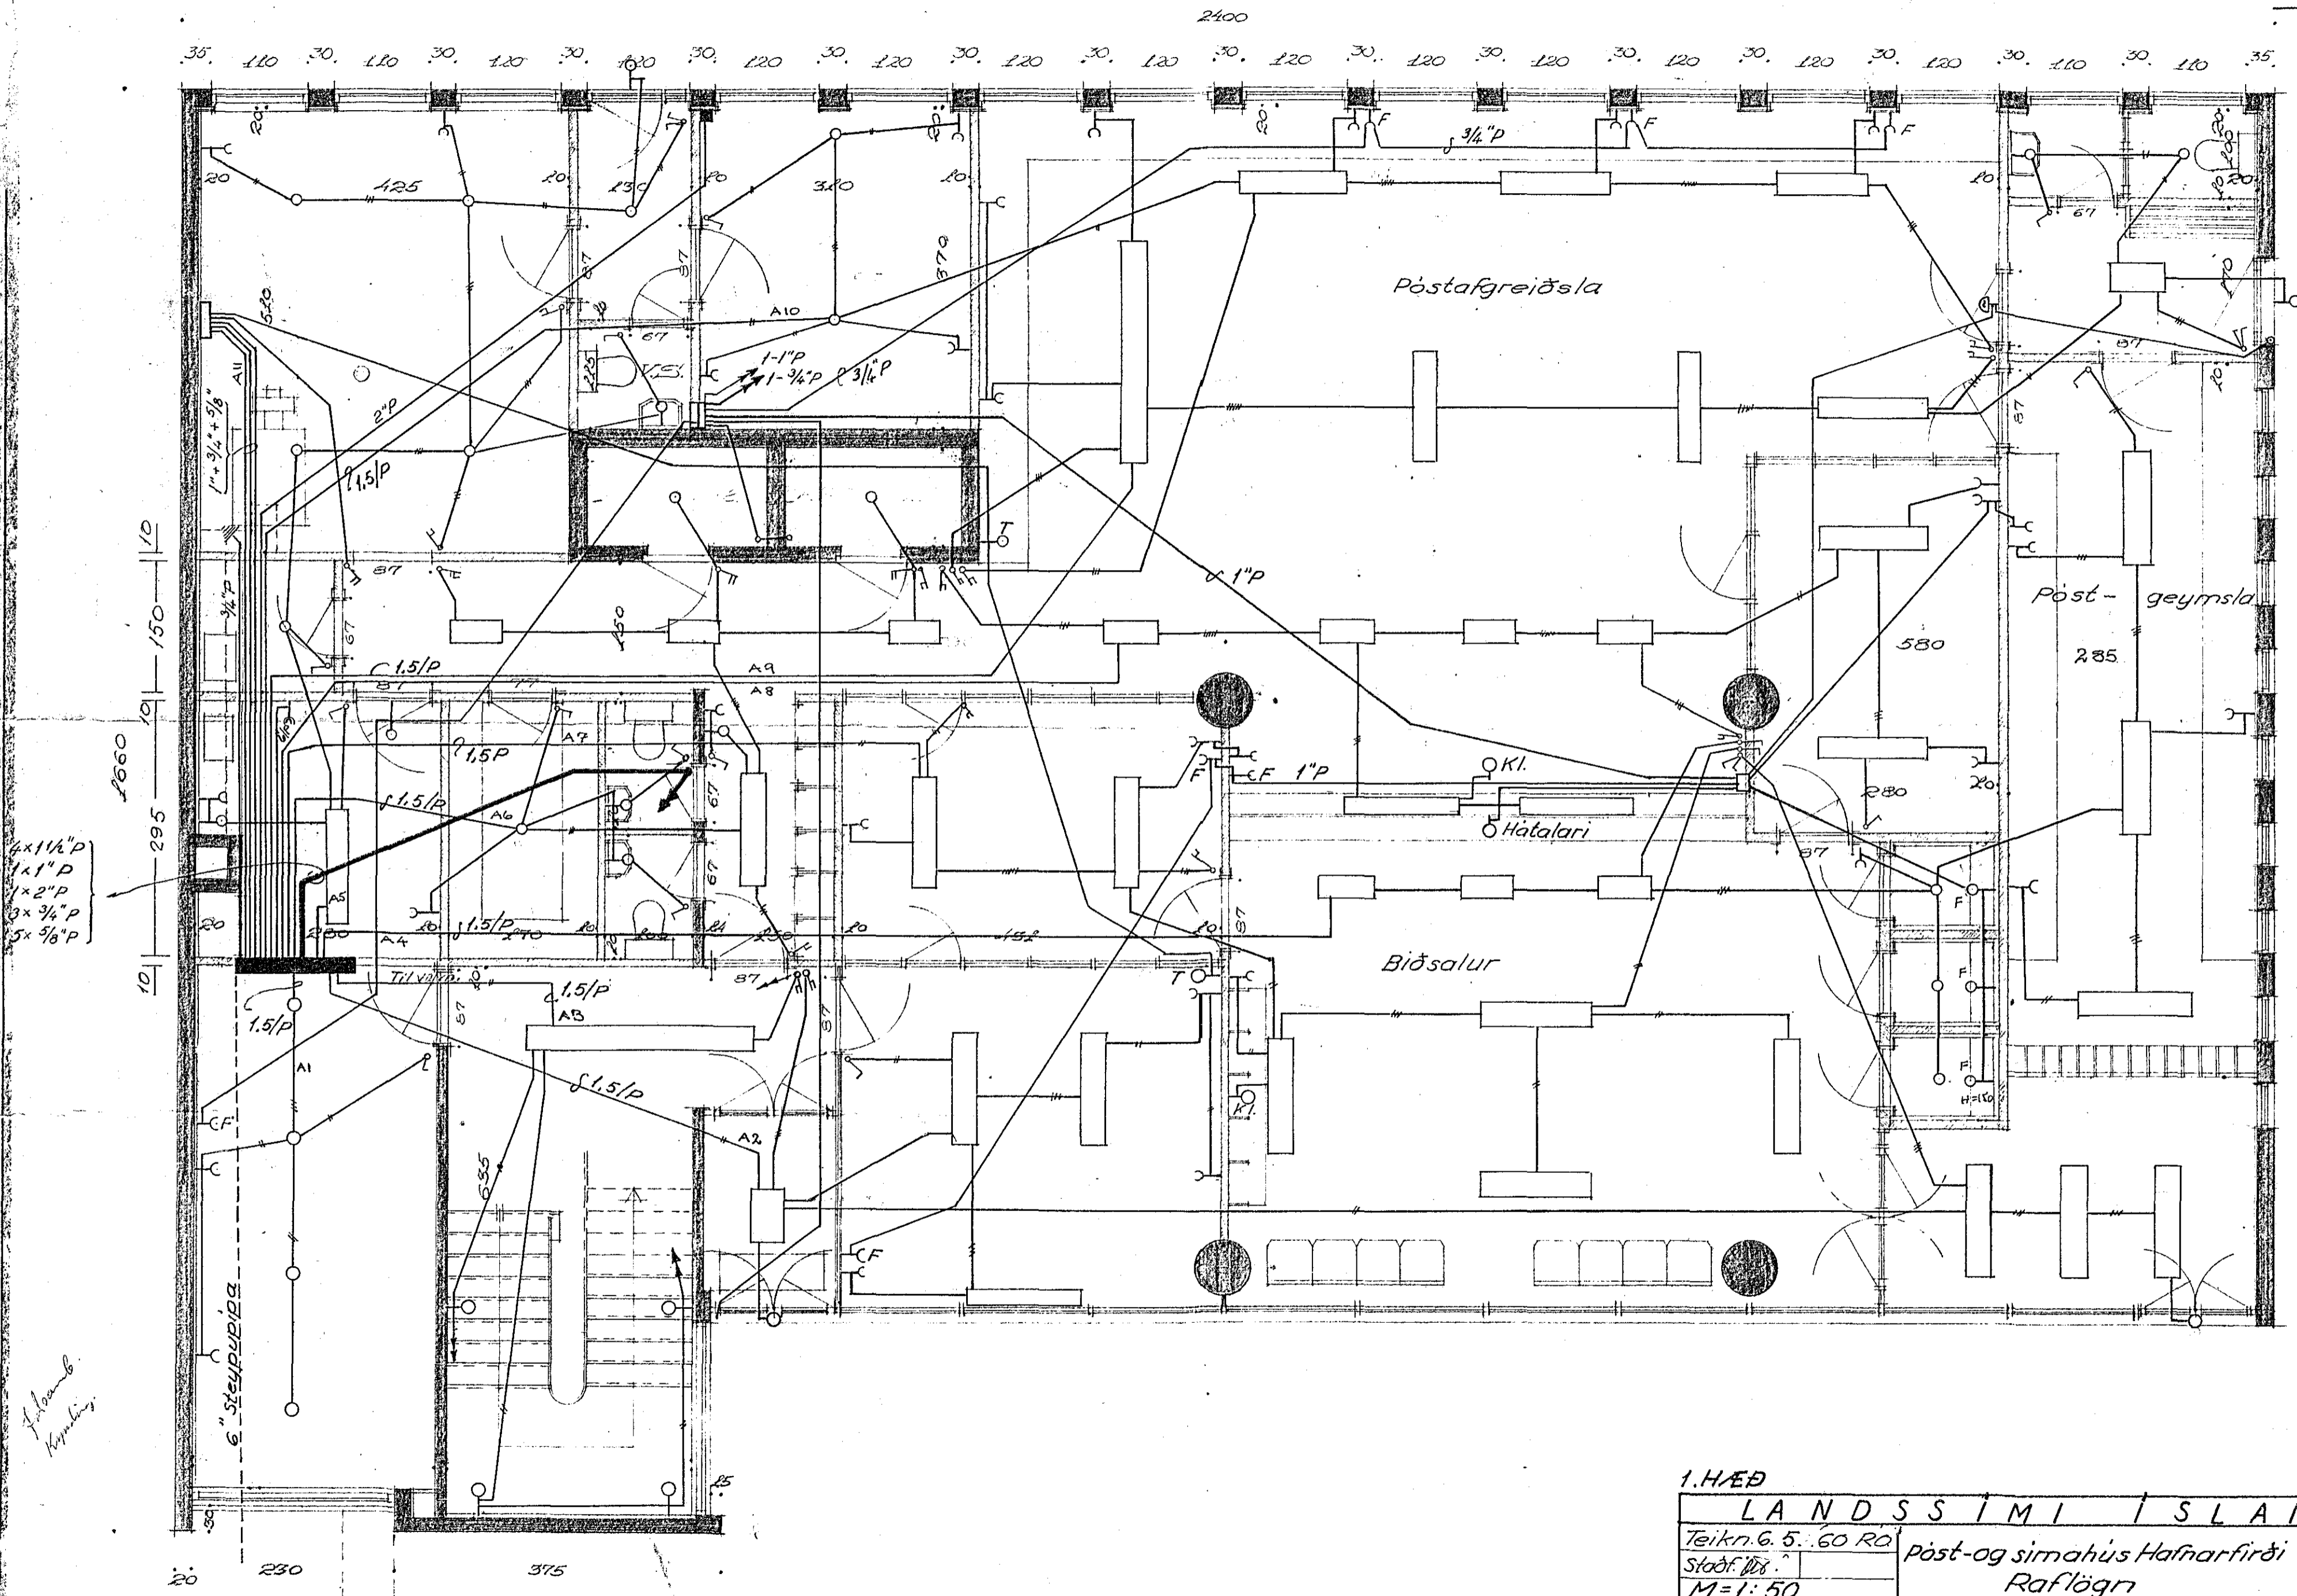

Umjónarmáður rálagna

4x 1 1/4" P
 1x 1" P
 1x 2" P
 3x 3/4" P
 5x 5/8" P

Stærð
 Húsnáð

1. HÆÐ		
LANDSSÍMI ÍSLANDS		
Teikn. G. 5. 60 RA	póst- og símahús Hafnarfirði	Blöð: 1. af 4
Staðf. 118	Ráflagn	A-5216
M=1:50		