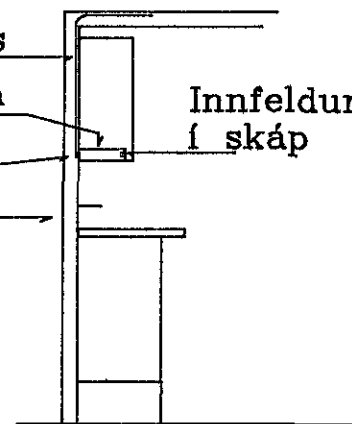

Lampi innfeldur með halogenperu

Stærð á kassa 20x20 cm dýpt 9 cm

Kassi úr eldtefjandi spónaplötum

Vírar með hitapolnu ádragi

Pípa frá spennatöflu

Gat fyrir lampa 73 mm

Einangrun úr ull

Masonettplata

Einangrun úr plasti

Gífsplata

Frágangur á halogenljósum í loft

Sami frágangur er á hátölurum í stofu

Pípa að loftdós

losanleg plata

dós í vegg

veggur