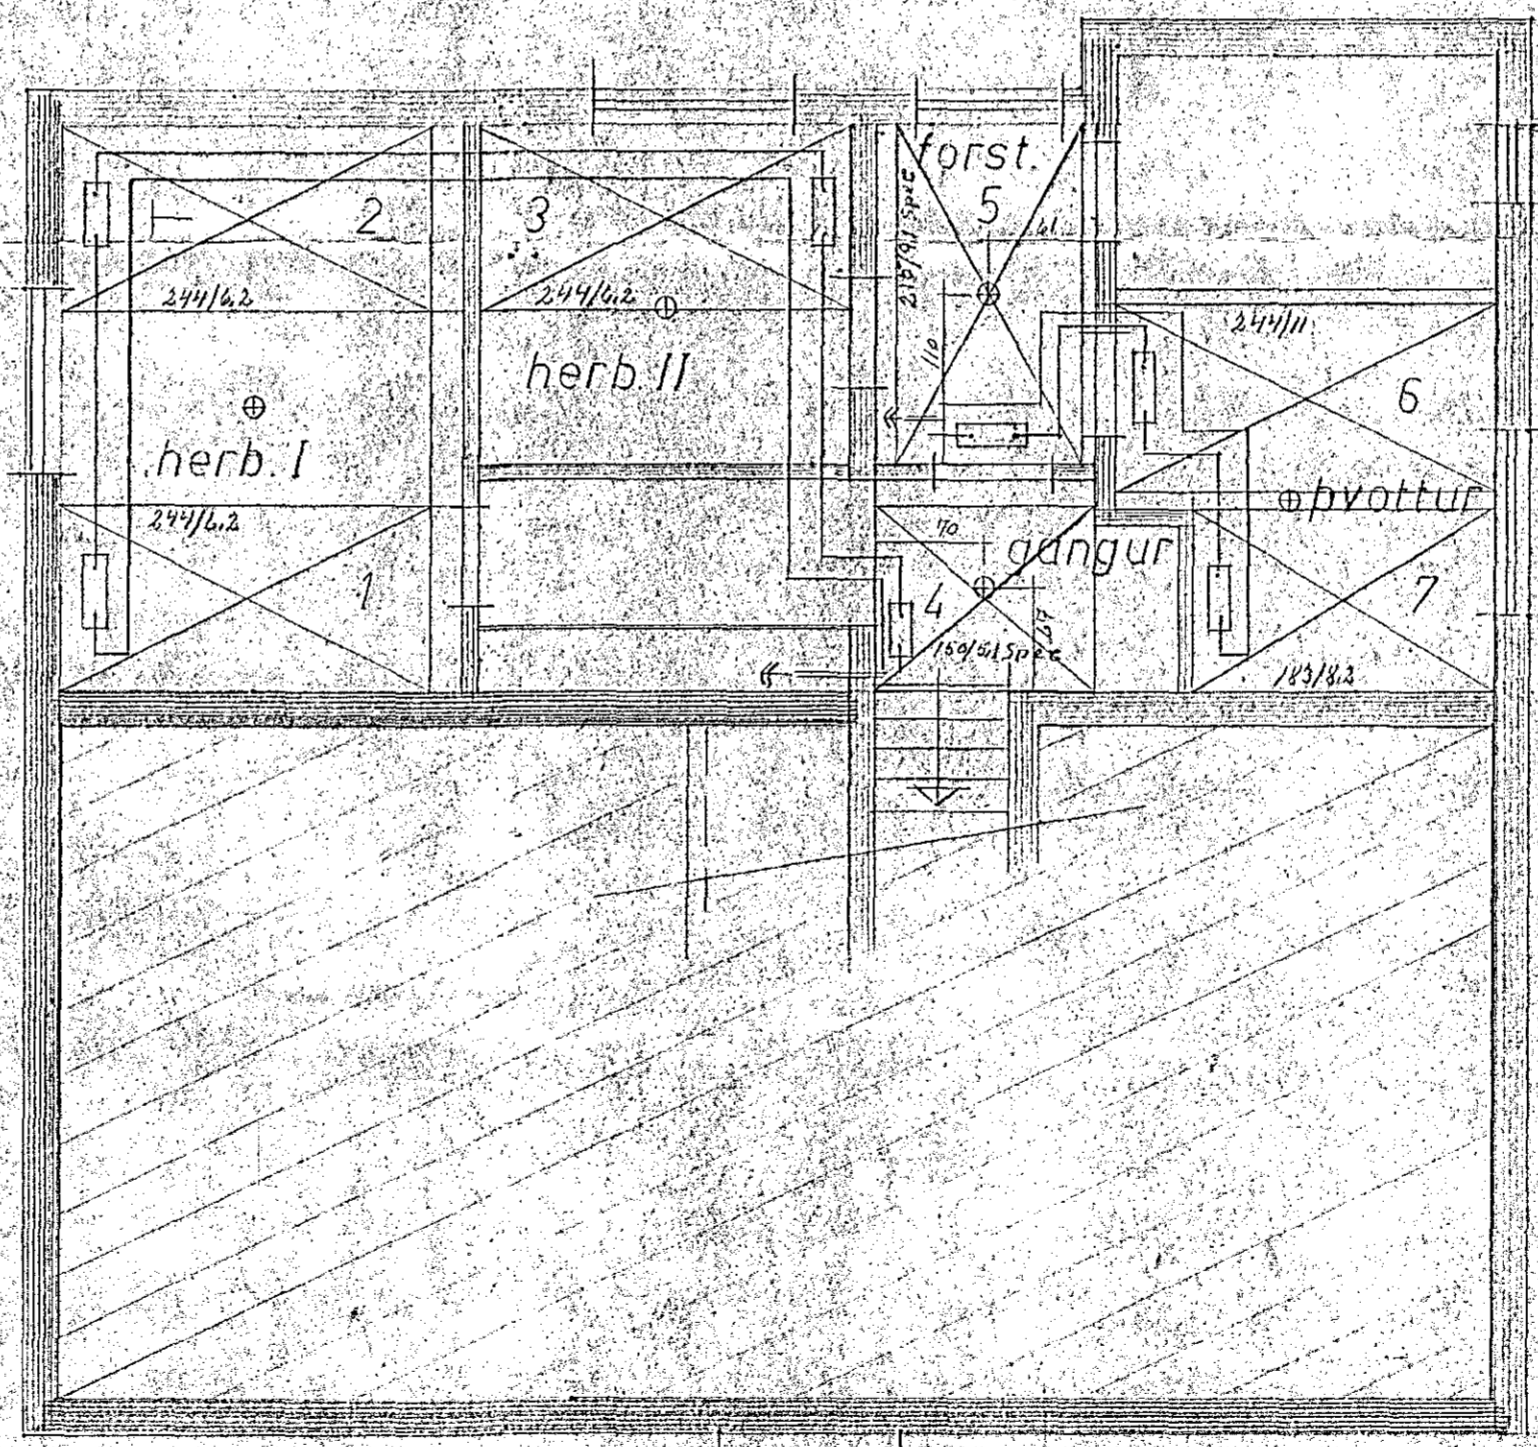

TAFLA

11840 W

Húsvolta nr. 1322, Teikning nr. 492  
 Samþykkt þ. 19. 56  
 F.Þ. RAÞGEISLAHITUN  
 Umsjónarmáttar rættagna

simmerstat-rotar inni í töfluskáp

492

ESWA - RAÞGEISLAHITUN

Kjartan Helgason	
Bröttukinn 28 Hafnf.	
tégloftlagn	M:50 kerfi GJ teikn. GB J
Rafgeislahitun hf	No 37
Reykjavík	