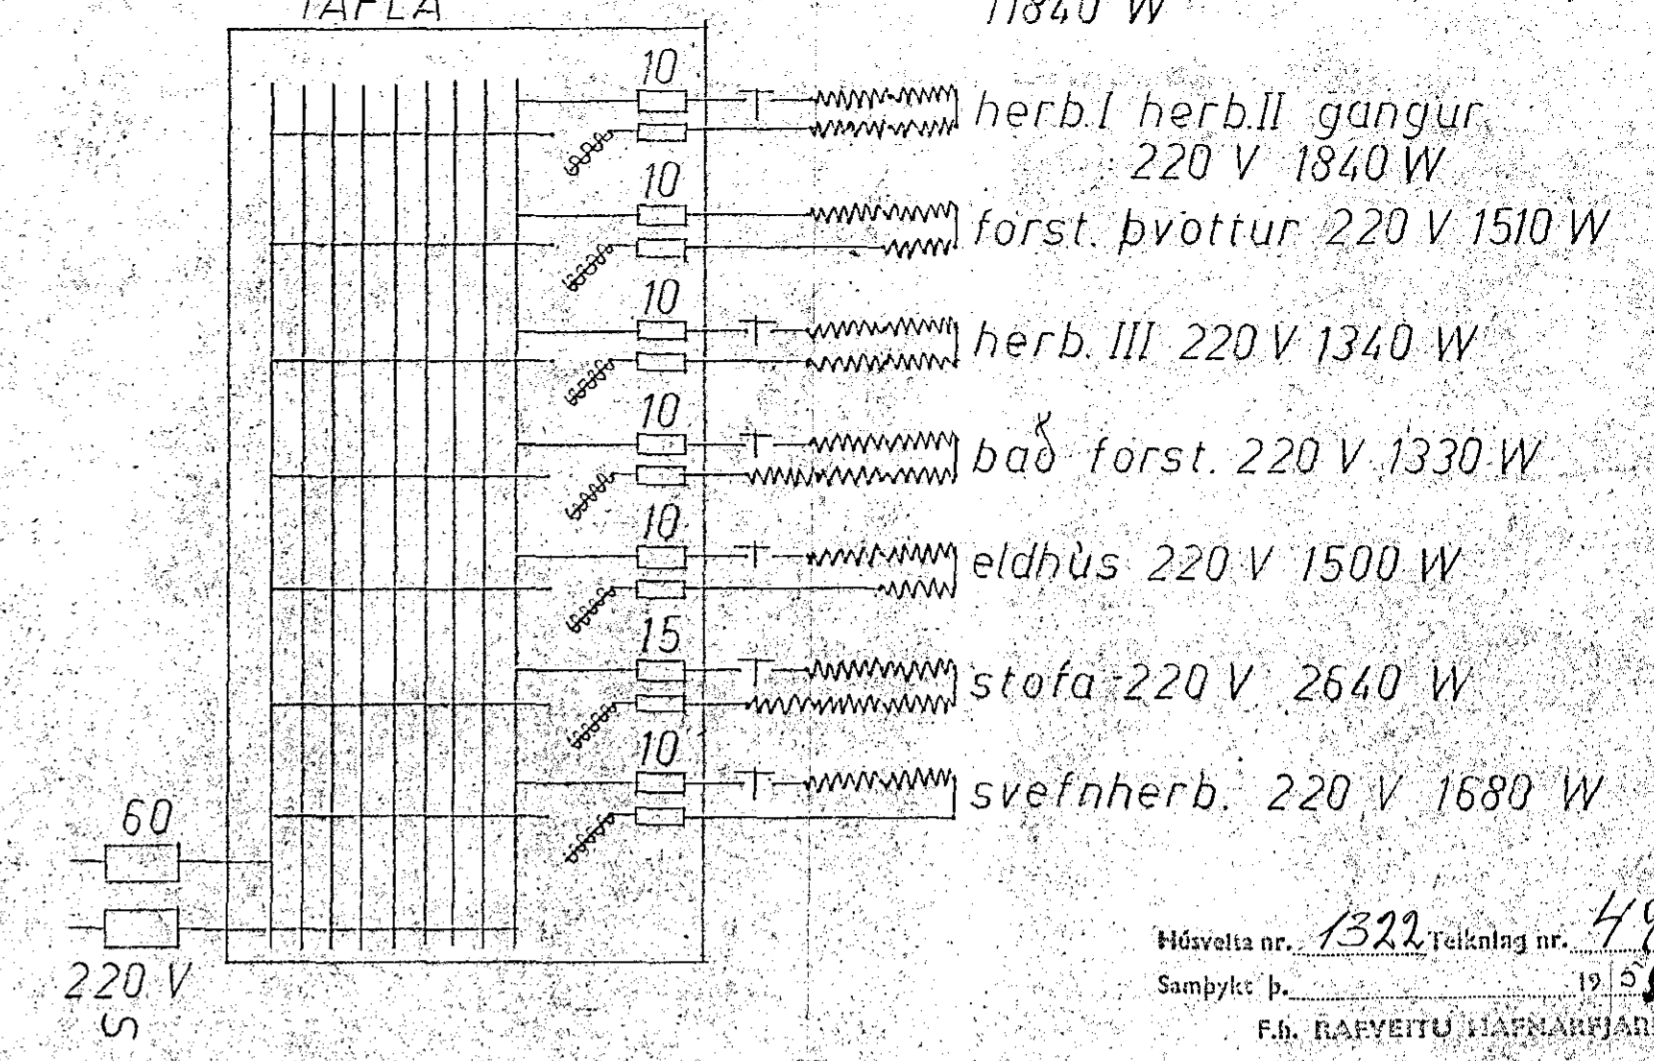

TAFLA

11840 W

Húsvolta nr. 1322, Teikning nr. 492  
 Samþykkt þ. 19. 56  
 F.Þ. RAÞGEISLAHITUN  
 Umsjónarmáttar rættagna

simmerstat-rotar inni í töfluskáp

492

ESWA - RAÞGEISLAHITUN

Kjartan Helgason	
Bröttukinn 28 Hafnf.	
tégloftlagn	M:50 kerfi GJ teikn. GB J
Rafgeislahitun hf	No 37
Reykjavík	