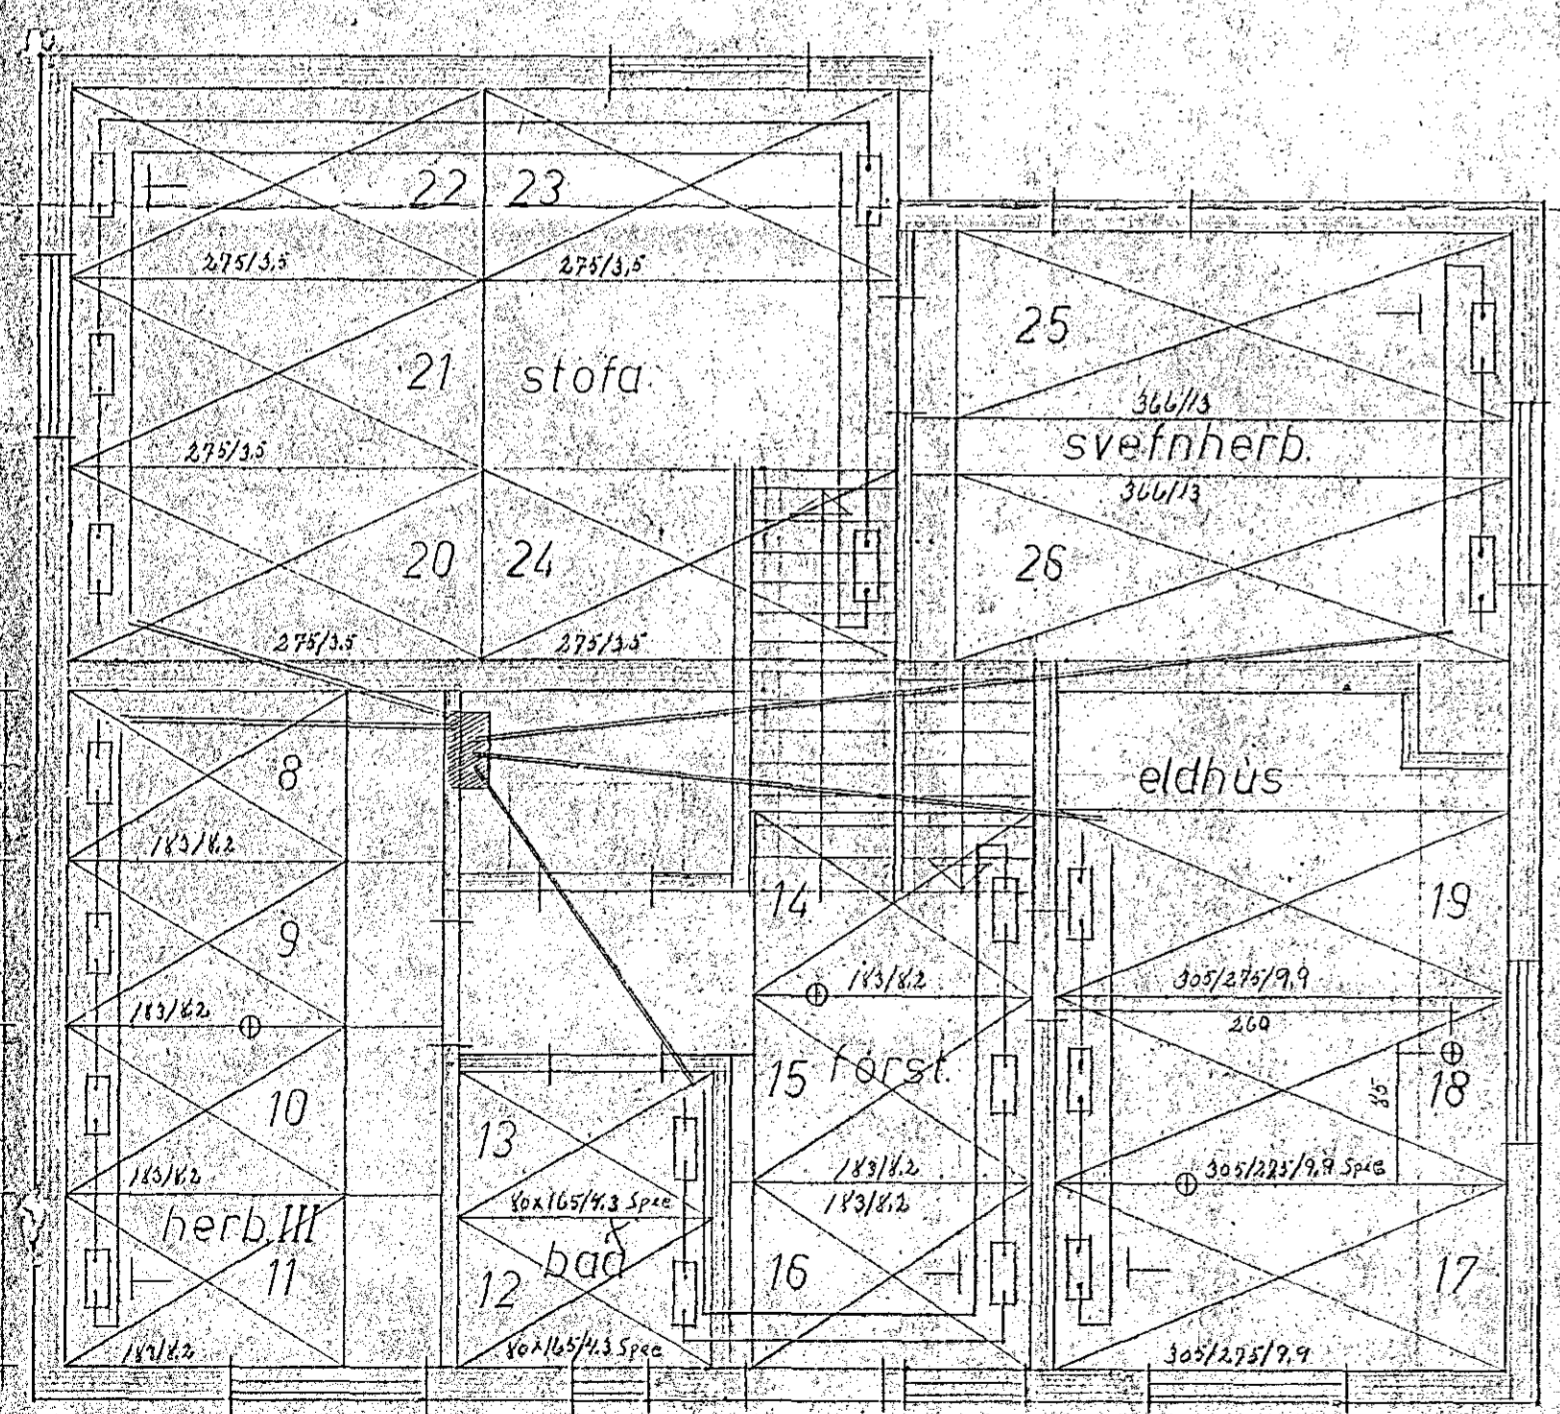

TAFLA

11840 W

Húsvolta nr. 1322, Teikning nr. 492  
 Samþykkt þ. 19. 56  
 F.Þ. RAÞGEISLAHITUN  
 Umsjónarmáttar rættagna

simmerstat-rotar inni í töfluskáp

492

ESWA - RAÞGEISLAHITUN

Kjartan Helgason	
Bröttukinn 28 Hafnf.	
tégloftlagn	M:50 kerfi GJ teikn. GB J
Rafgeislahitun hf	No 37
Reykjavík	