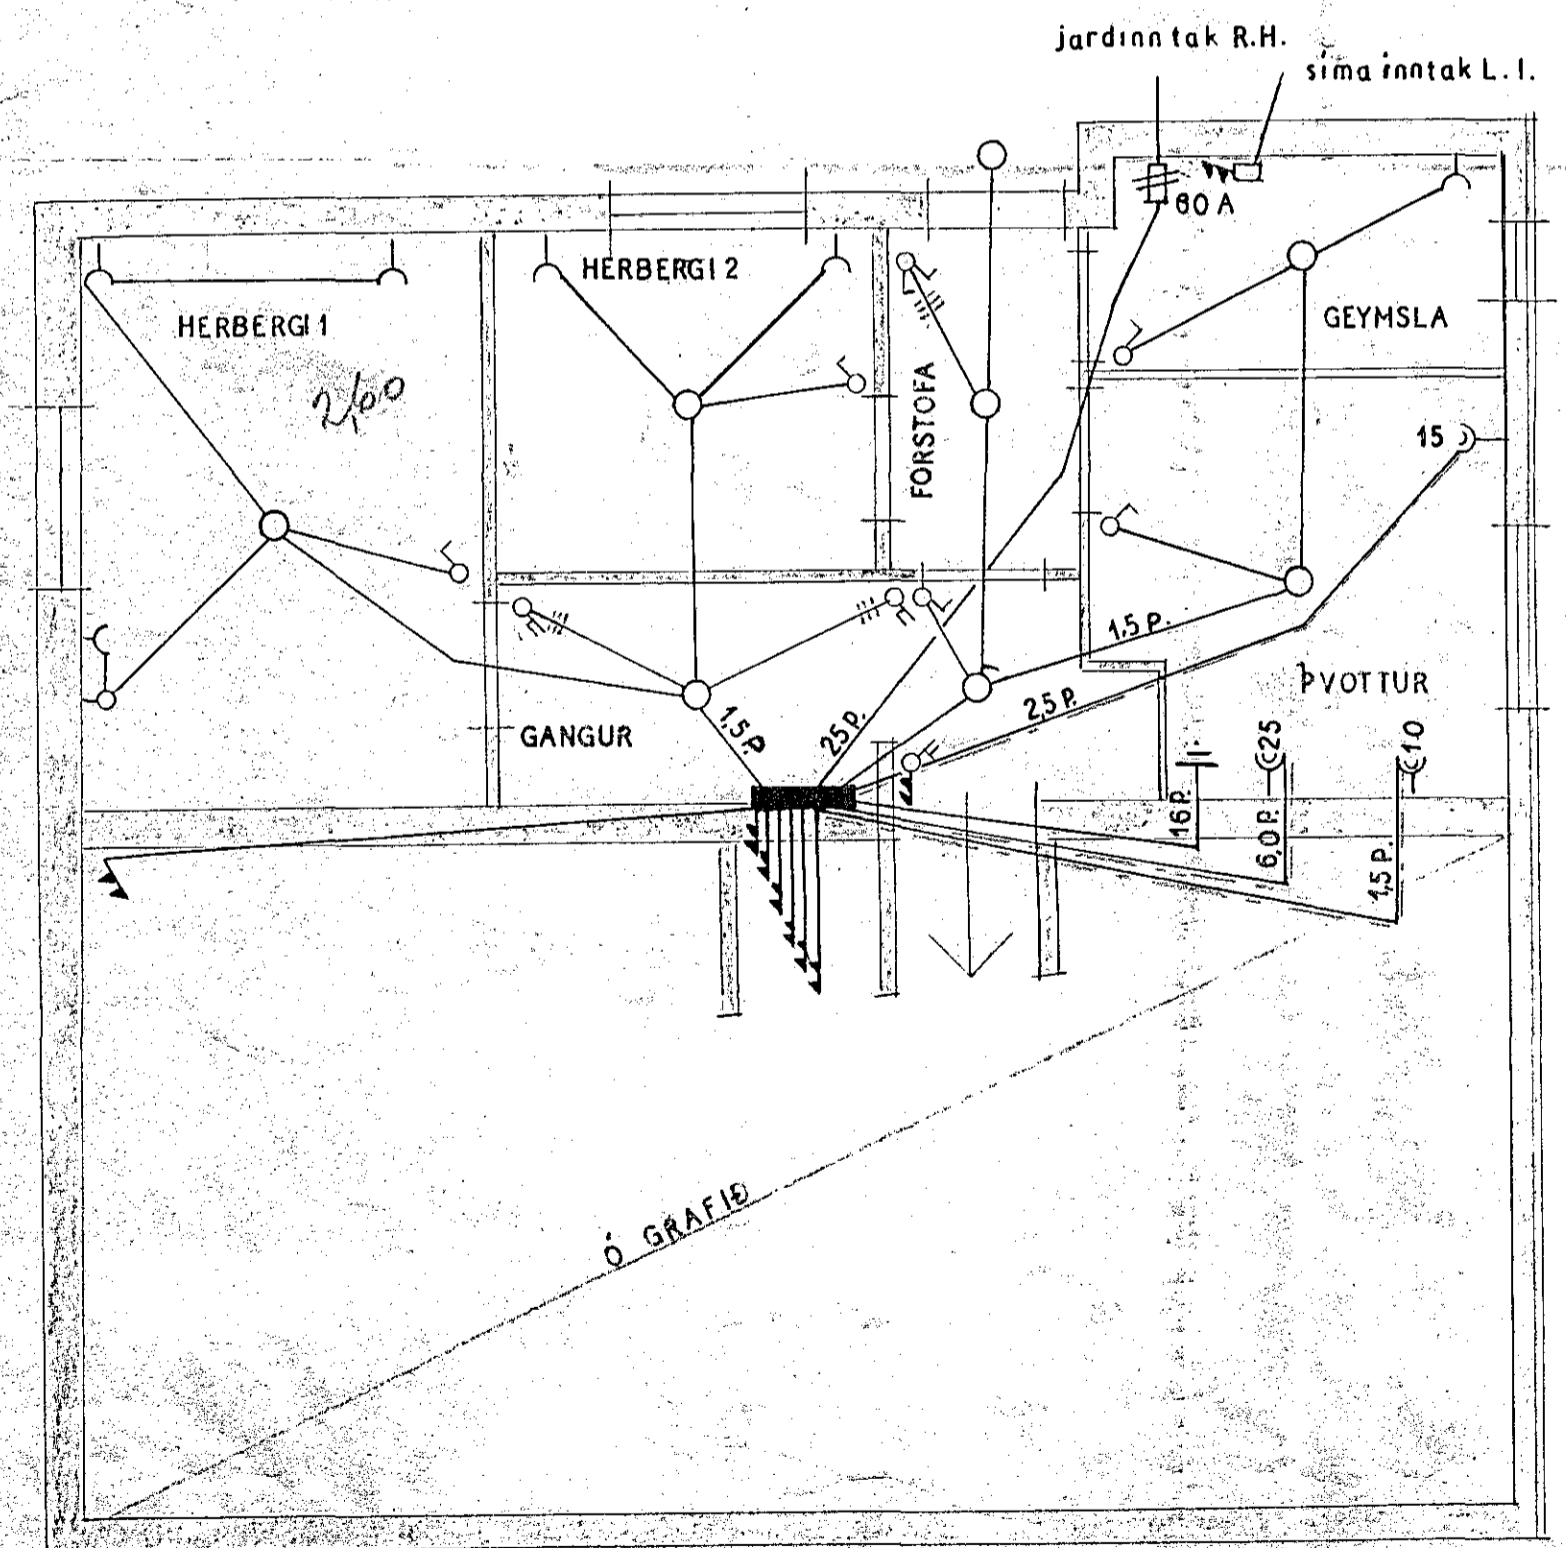

TAFLA

kjallari

hæð

492.-
 Rafgeislahitun h.f. 4284
 Reykjavík
 Rafagnateikning
 Brattakinn 28, H. firði
 M1:50 | 29. nóv. 1955
 Pálui Rögnvaldsson