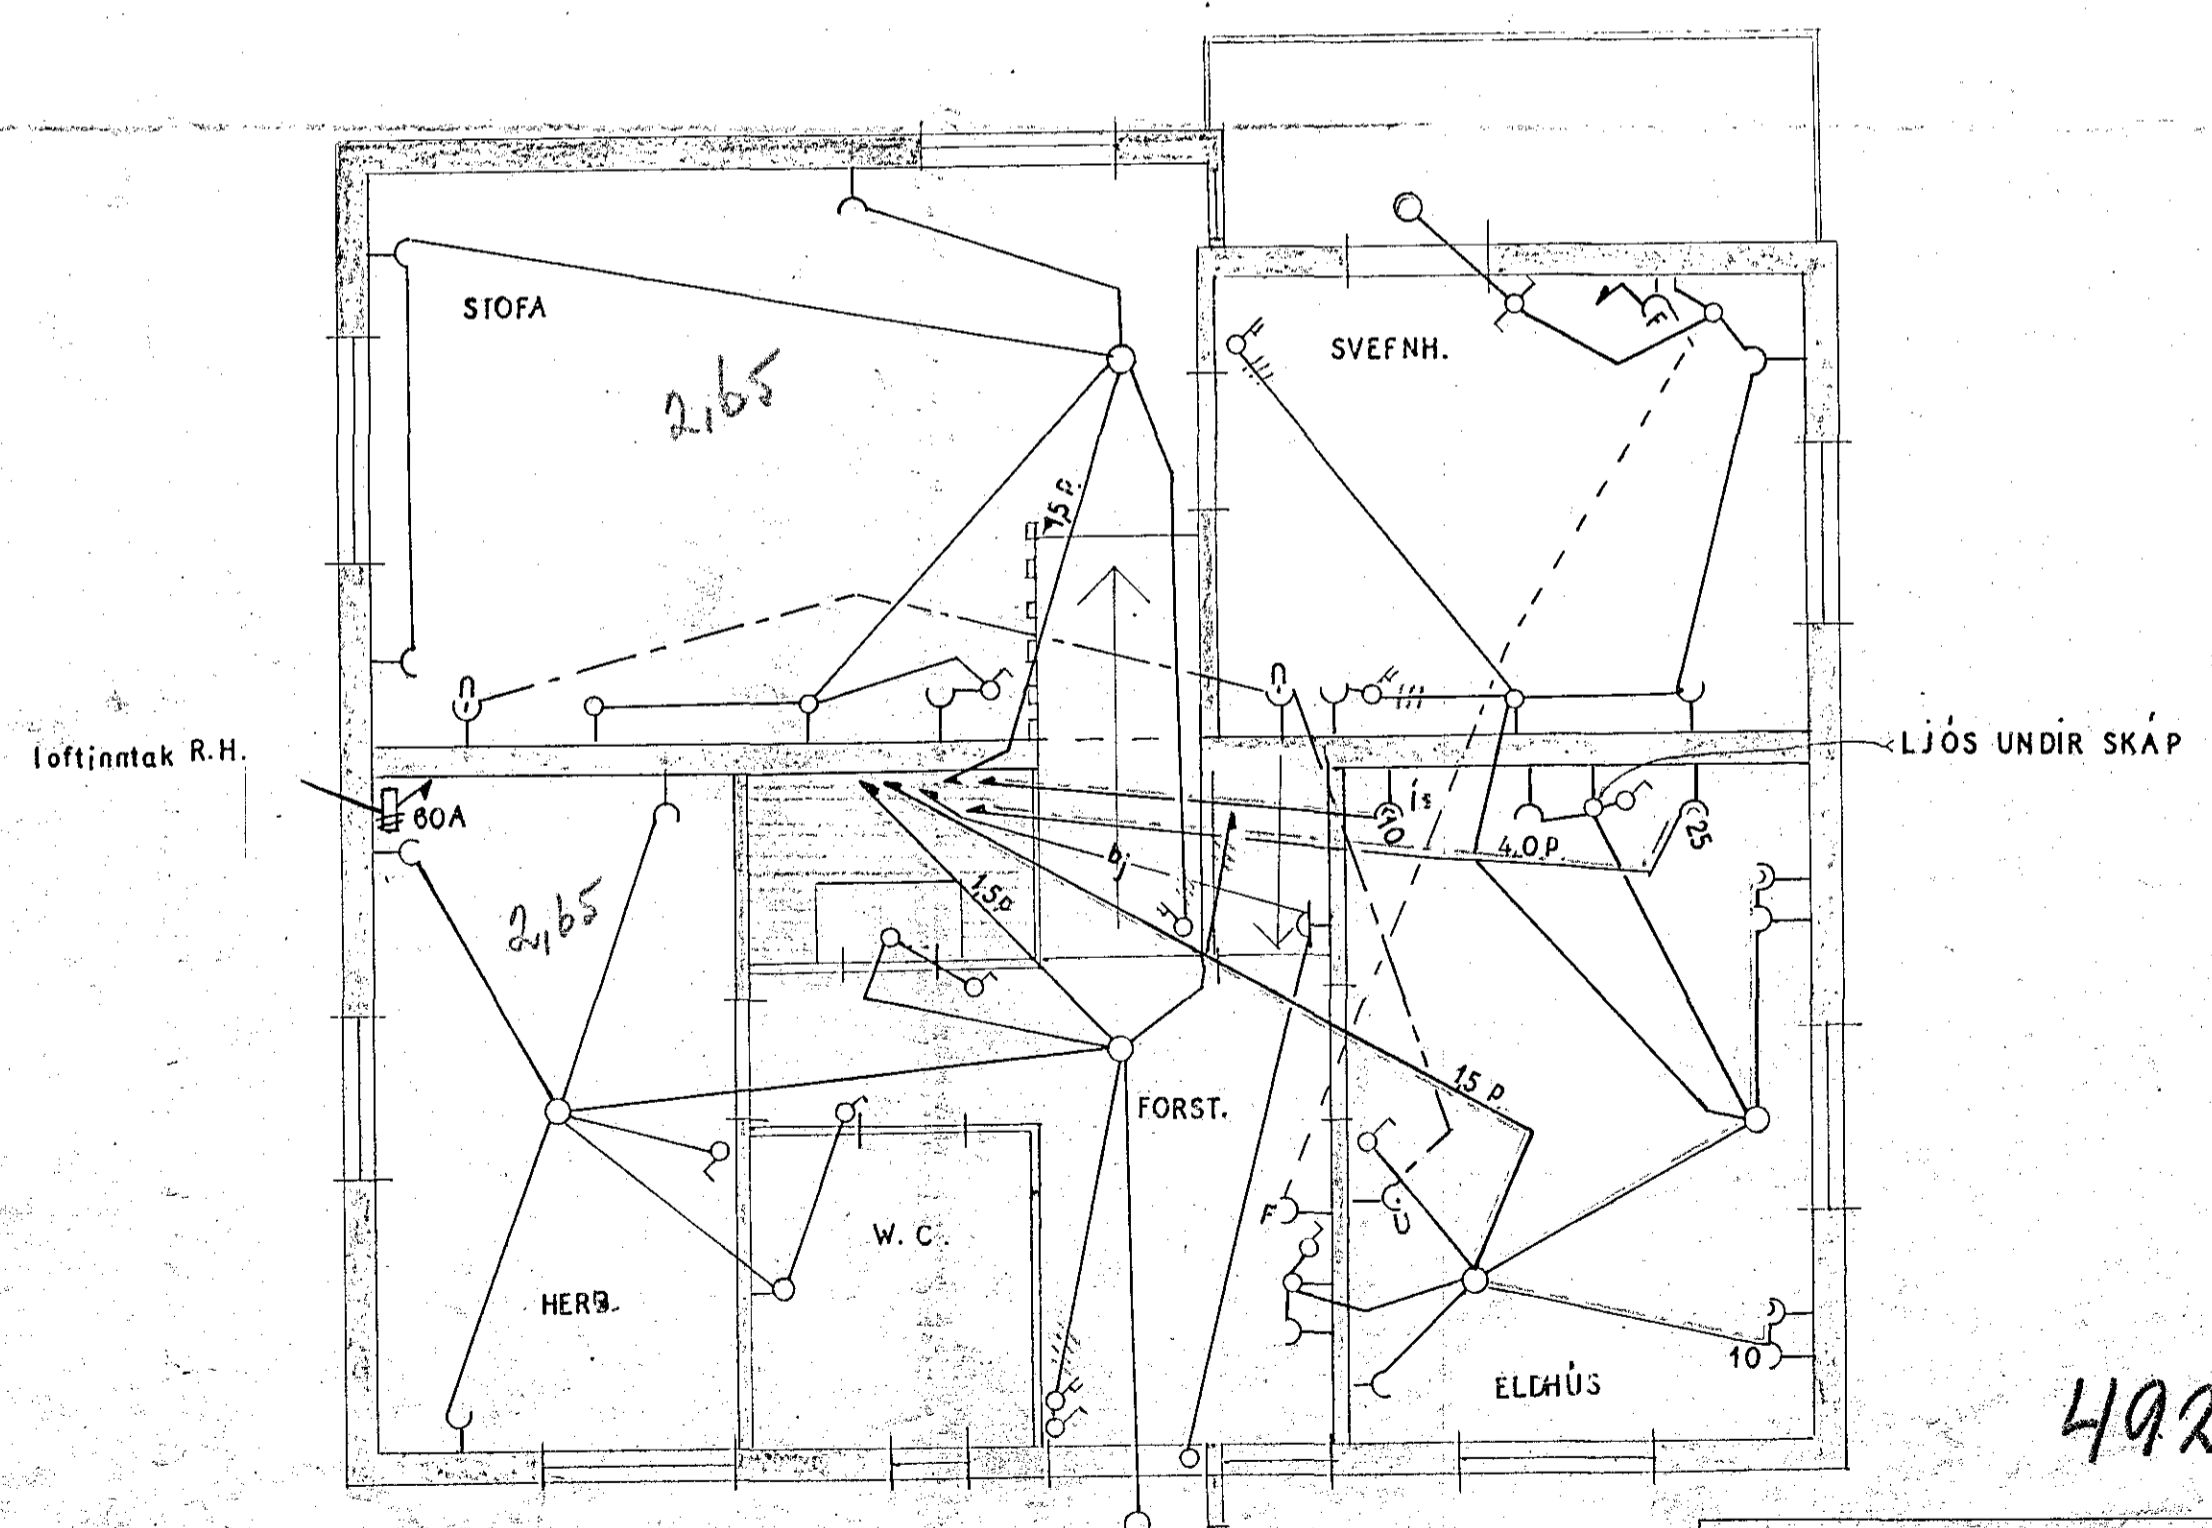

TAFLA

kjallari

hæð

492.-
 Rafgeislahitun h.f. 4284
 Reykjavík
 Rafagnateikning
 Brattakinn 28, H. firði
 M1:50 | 29. nóv. 1955
 Pálui Rögnvaldsson