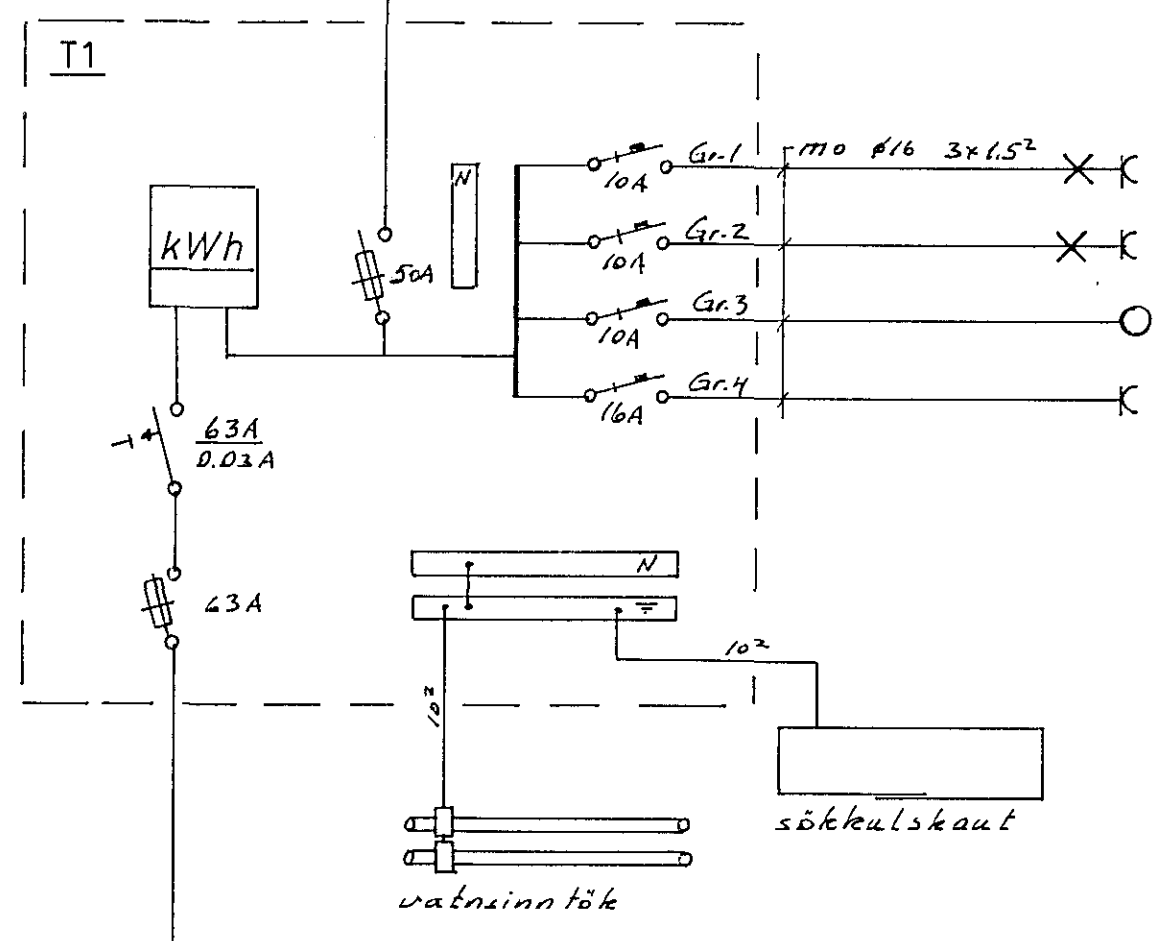

Ljós og tenglar bílgeymslu
 Ljós útilýsing
 Hurðaropnari
 Tengill 16A bílgeymslu

R.H 230/400V

FURUHLÍÐ 4 HAFNARFIRÐI			
DAGS.	NAFN	EINLÍNUMYND, AFSTADA OG SNIÐ.	KVARÐI 1:100 1:500
FRDR	04.93 K.O.G.		
TEIKN	06.93 J.G.H.		
SAM		Nr. 01 06 93	bl 2 af 2
BREYTING	DAGS.	TEIKN	SAMP.