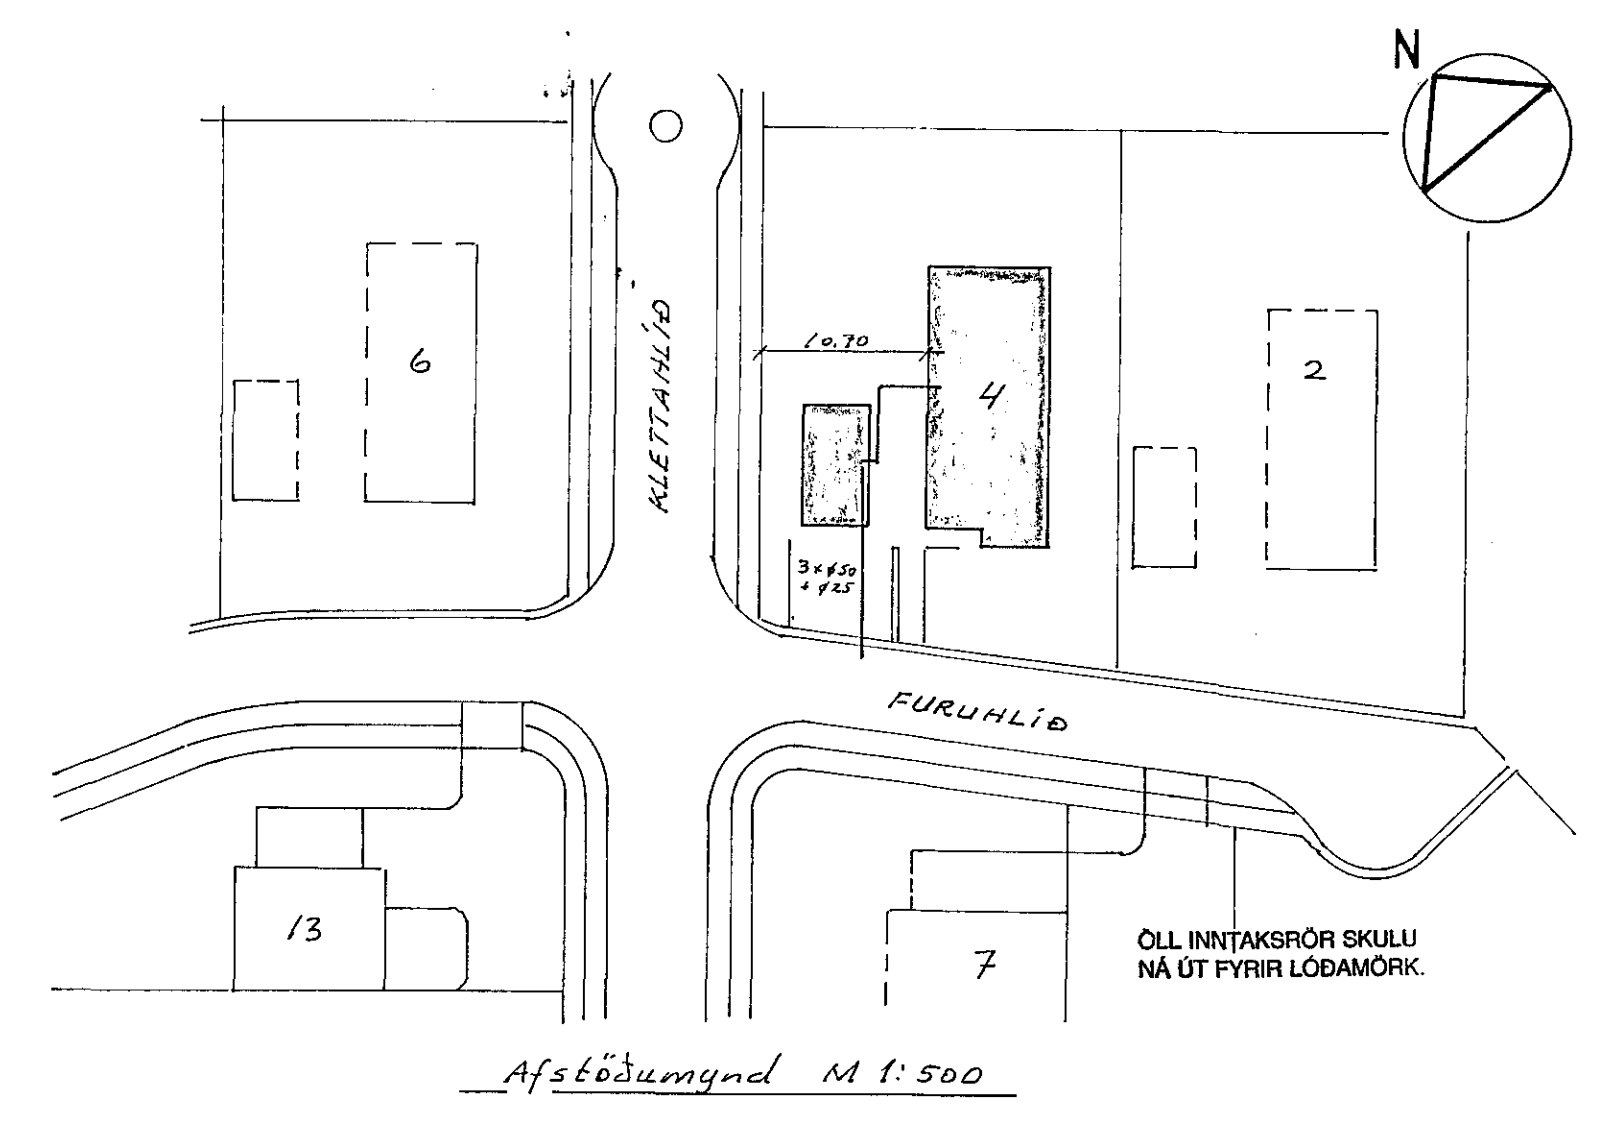

Ljós og tenglar bílgeymslu
 Ljós útilýsing
 Hurðaropnari
 Tengill 16A bílgeymslu

R.H 230/400V

FURUHLÍÐ 4 HAFNARFIRÐI			
DAGS.	NAFN	EINLÍNUMYND, AFSTADA OG SNIÐ.	KVARÐI 1:100 1:500
FRDR	04.93 K.O.G.		
TEIKN	06.93 J.G.H.		
SAM		Nr. 01 06 93	bl 2 af 2
BREYTING	DAGS.	TEIKN	SAMP.