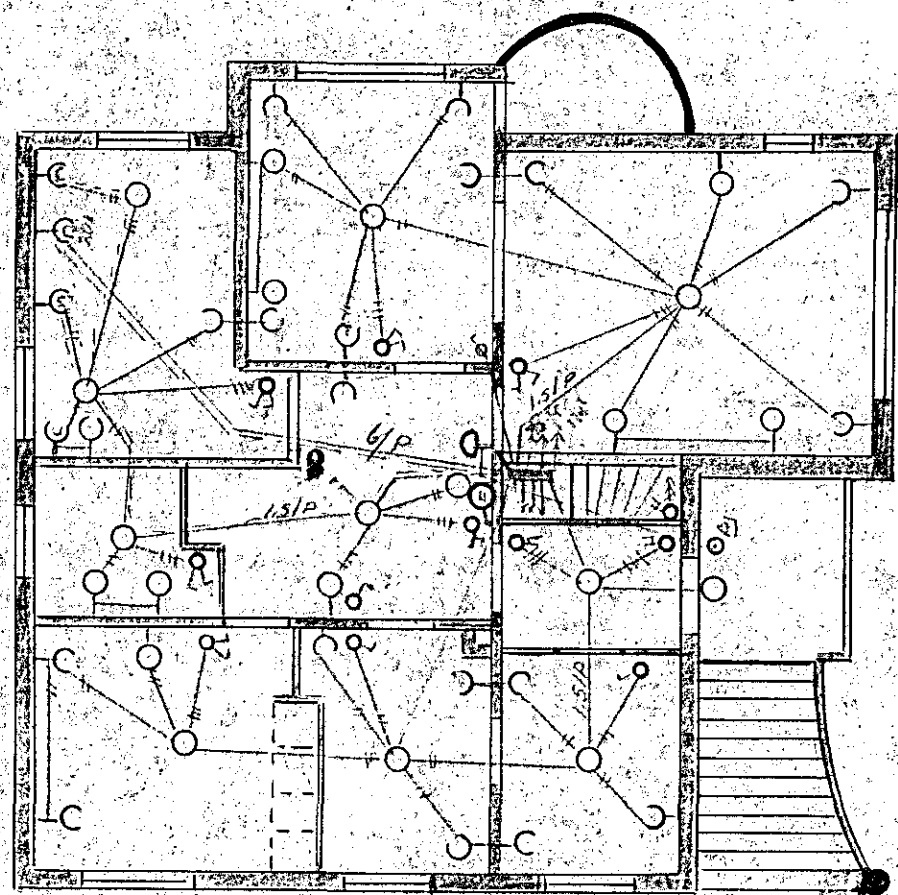

Hús Peturs Þorbjörnssonar Hafnarfirði

Másvelta nr. 1350 Teikning nr. 515

Samþykkt þ. 15 júní 1956

F.H. RÁFVEITU HAFNARFJÁRDAR

Sigríður Sýrðardóttir
Umferðarmáttur 1000W

lindan hefur annan 6
515-

Raf Lögn

Mál: 1:100