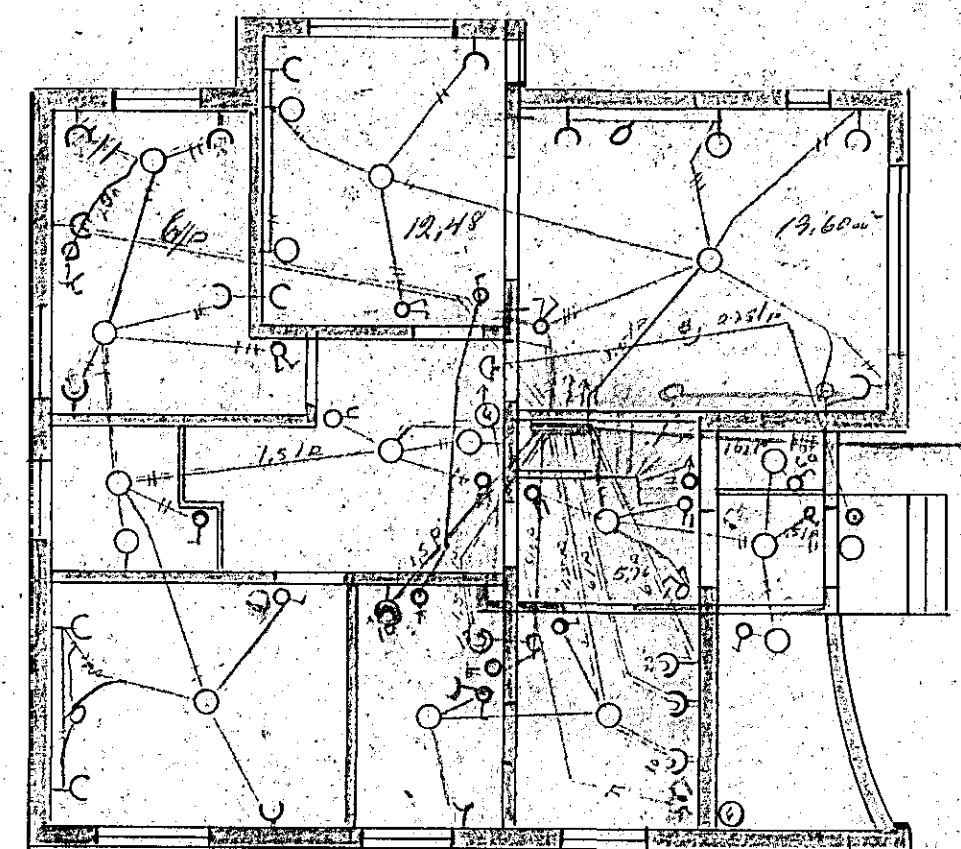

Hús Peturs Þorbjörnssonar Hafnarfirði

Másvelta nr. 1350 Teikning nr. 515

Samþykkt þ. 15 júní 1956

F.H. RÁFVEITU HAFNARFJÁRDAR

Sigríður Sýrðardóttir
Umferðarmáttur 1000W

lindan hefur annan 6
515-

Raf Lögn

Mál: 1:100