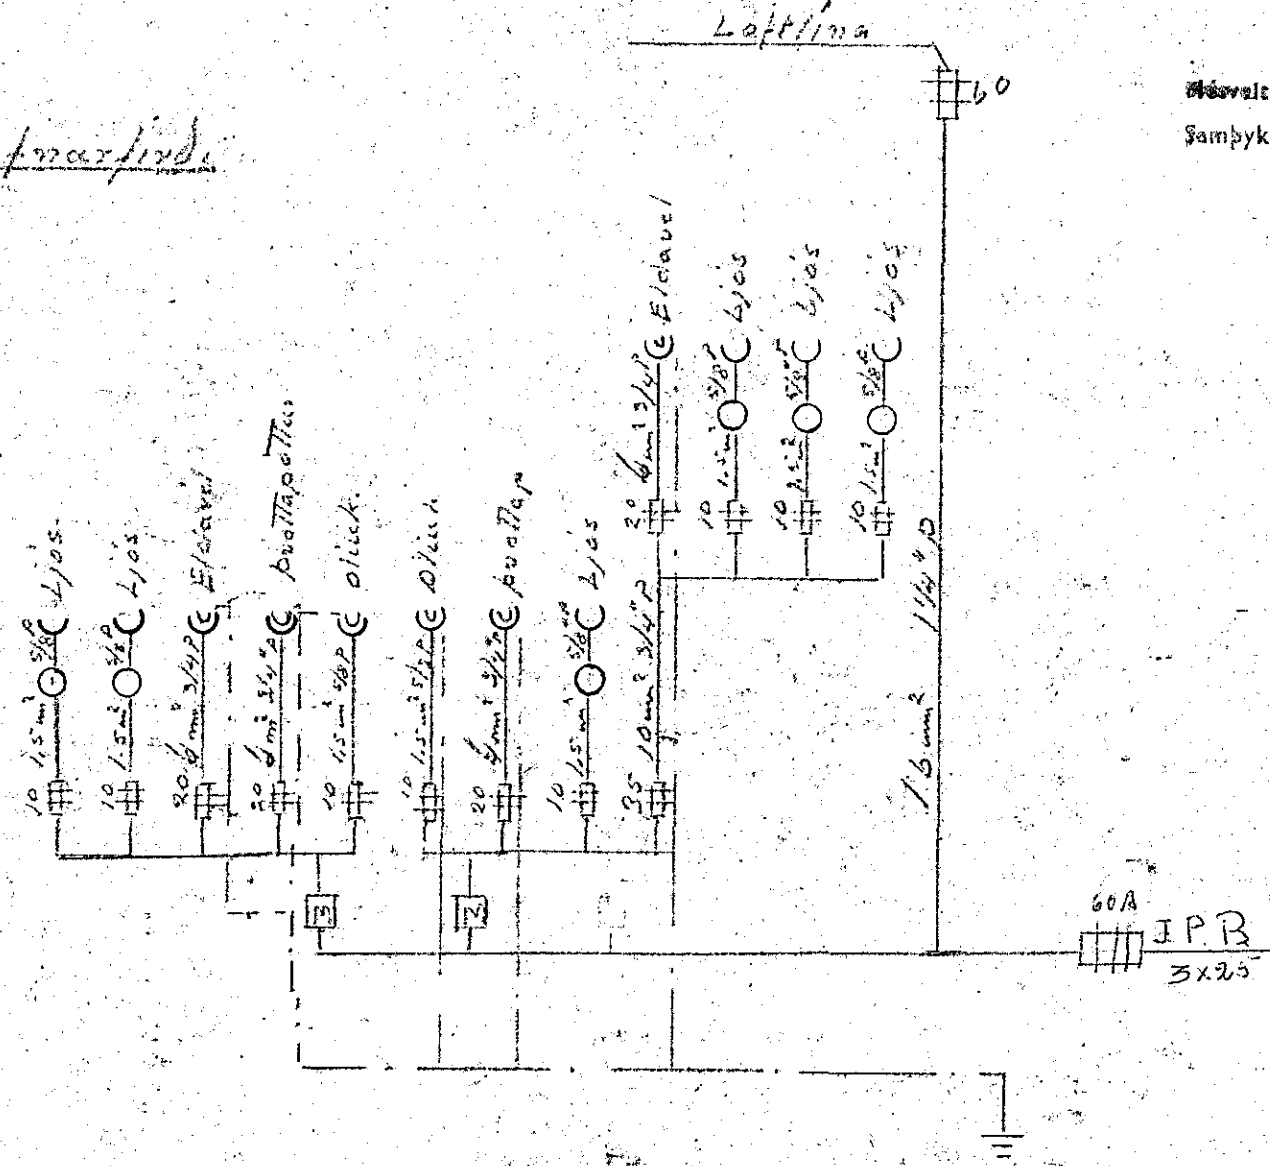

Hús Peturs Þorbjörnssonar Hafnarfirði

Másvelta nr. 1350 Teikning nr. 515

Samþykkt þ. 15 júní 1956

F.H. RÁFVEITU HAFNARFJÁRDAR

Sigríður Sýrðardóttir
Umferðarmáttur 1000W

lindan hefur annan 6
515-

Raf Lögn

Mál: 1:100