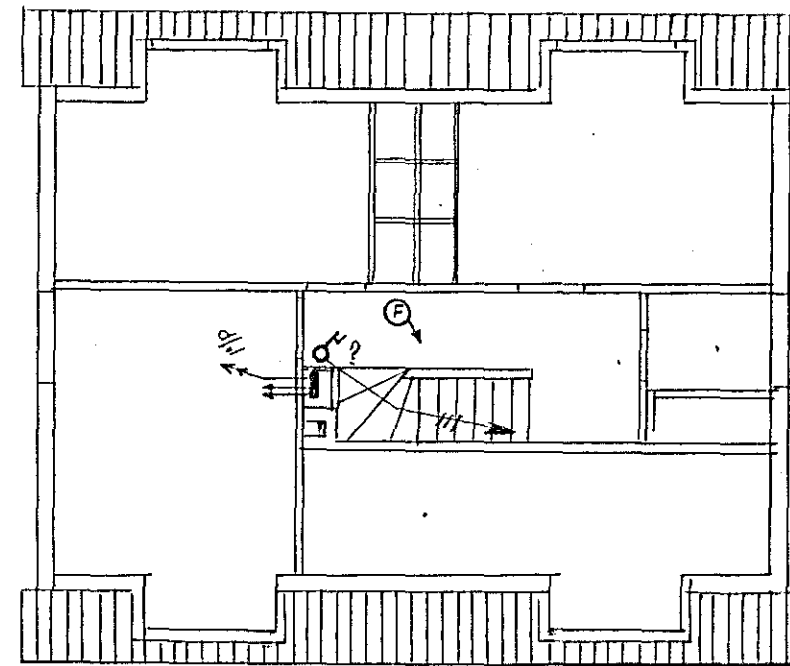

Rafloagn i Húsið Grænukinn. 26 Hafnarf.

Eig. Gudjon Sigurðsson

M=1-100

Skurður

X

Hæð

Þak hæð

428