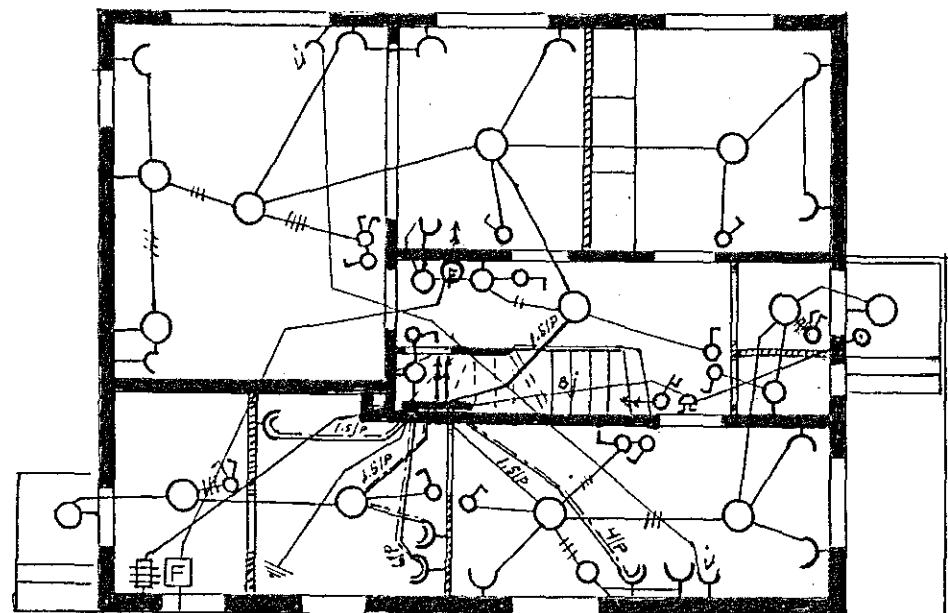

Rafloagn i Húsið Grænukinn. 26 Hafnarf.

Eig. Gudjon Sigurðsson

M=1-100

Skurður

X

Hæð

Þak hæð

428