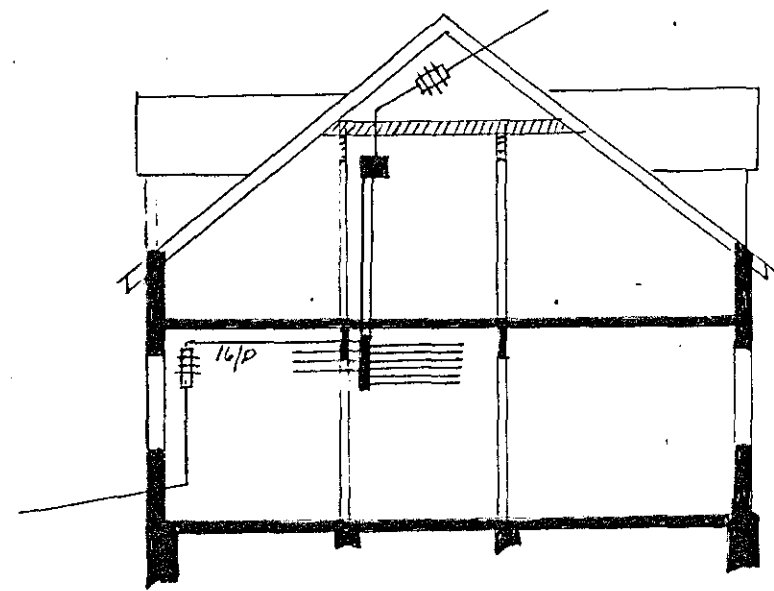

Rafloagn i Húsið Grænukinn. 26 Hafnarf.

Eig. Gudjon Sigurðsson

M=1-100

Skurður

X

Hæð

Þak hæð

428