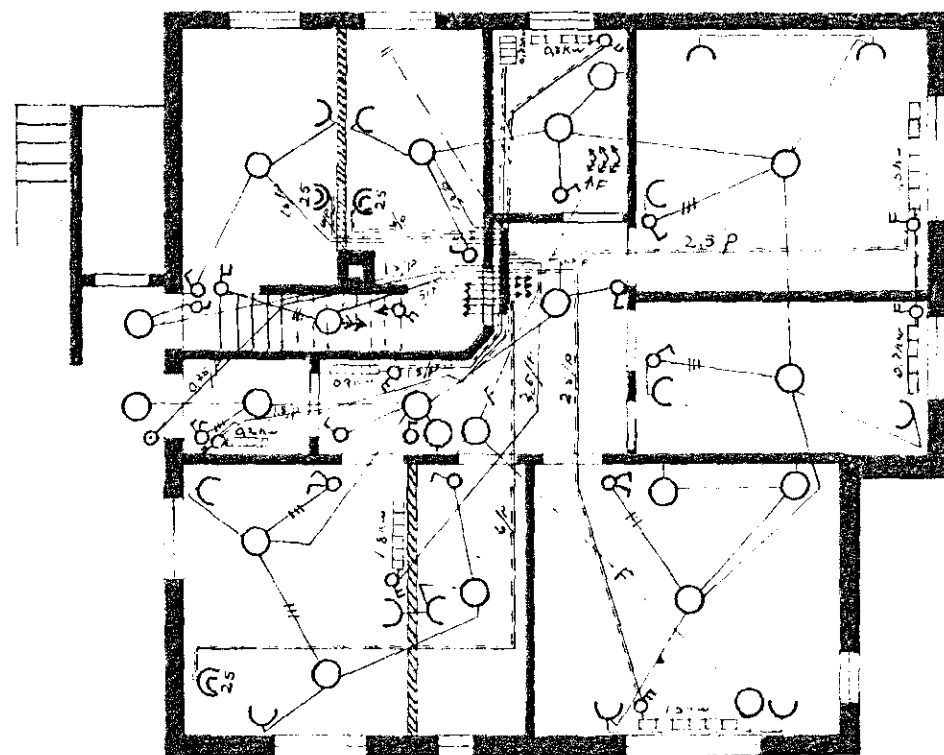

HÚS HELGA GUDMUNDSSONAR

HRINGBRAUT 62

Múddin nr. 1250 Teikning nr. 423

Samþykkt þ. 24/6 1955

FR. EDDI ETTU HAFNARFIRÐAR

Helga V. Guðmundsson

RAFLÖGNIN

M.1:100

KJALLARI

SNEIÐING

1. HÆÐ

2. HÆÐ

423

HAFNARFIRÐI
Í SEPT. 1954

Magnús Eyrjólffson