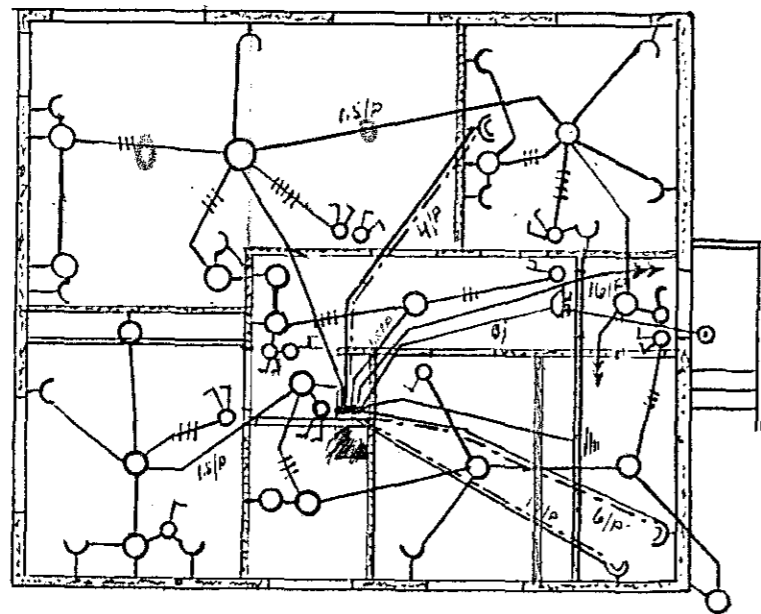

Rafhlögnir Hús Gunnars Hjálmarssonar við Gardaveg.

M= 1-100

Hæðin

Skurður

Hafnarfirdi í maí 1955

Arnljófr Guðjónsson

413