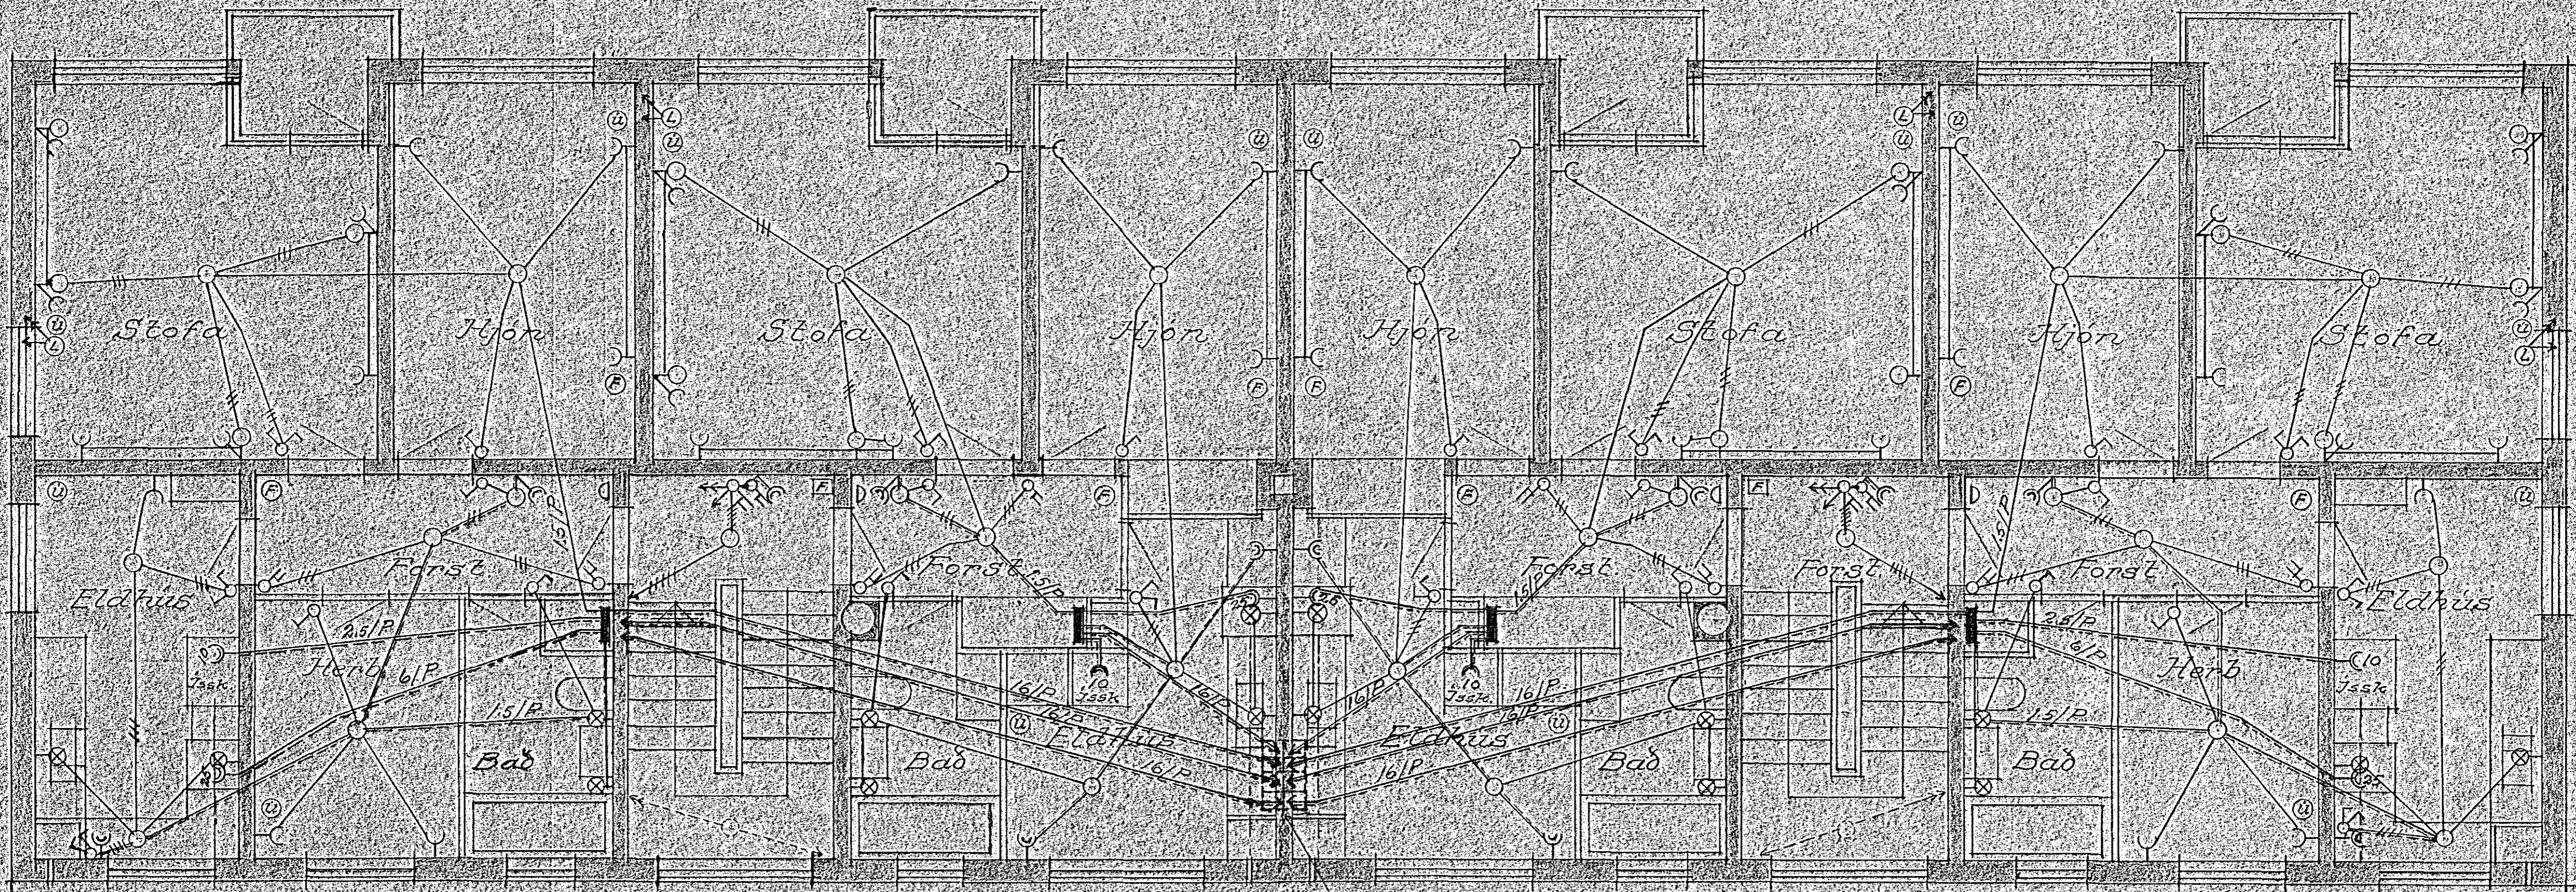

Blad 4

Hús við Melabraut, Hafnarferdi

Plan 1:50

Rafloagn í 3 hæð

Máavolta nr. 1252, Töluborg nr. 425
Sambýkt þ. 27-6 58
F.H. RAFFERTU HAF
Valgerður Ólafsdóttir

Jánattarkassan á háalofte.

Hæð vegglösa í eldhúsum	1.50 m frá gólfi
í stofum og badherb	1.75
í tengla í stofum, svefnerb og göngum	0.15
í stofa	1.30