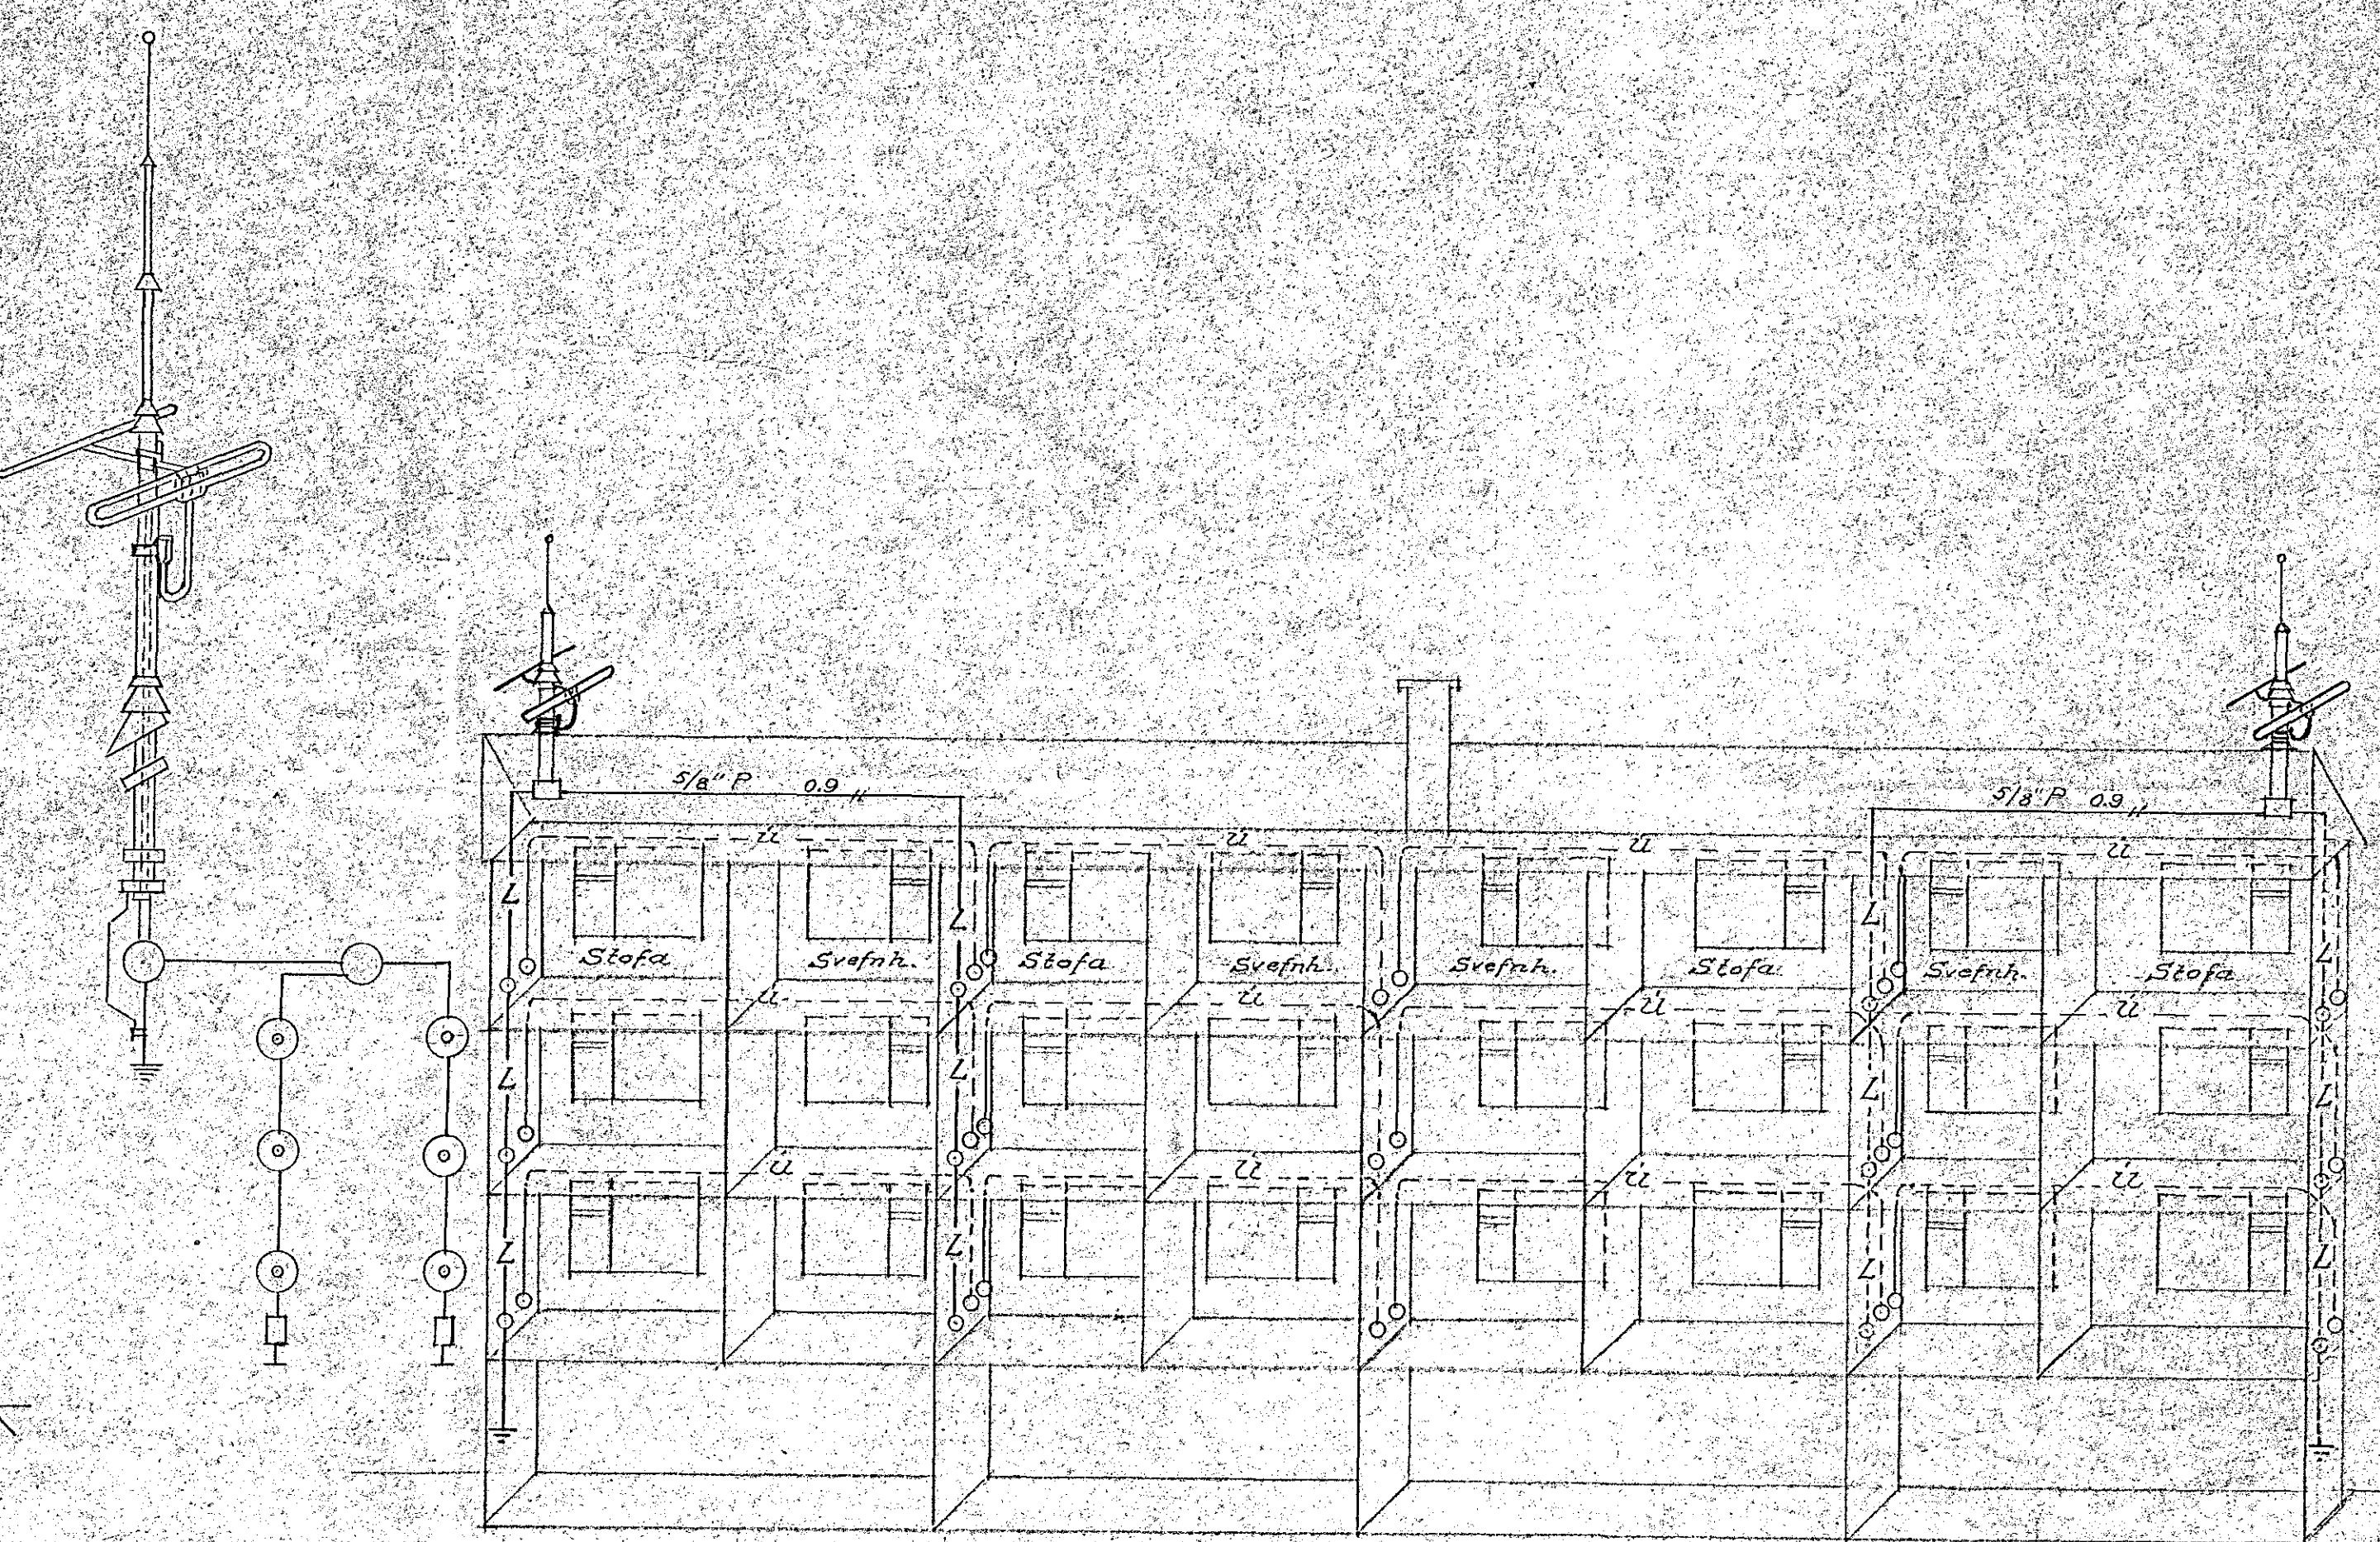

Blad 6
 Hus við Melabraut, Hafnarfirði.
 Tengimyndir.

Másvita nr. 1252 Tekning nr. 425
 Samþykkt þ. 27-6. 1955
 F. H. RAUFSEIU HAFNA
Ólafur Þorvaldsson

Tengingar í spjóld. Mál = 1:50.

Tengimynd af loftnetskerfi og gjallarhornslögn. Mál = 1:100.

Hafnarfirði í sept. 1954

Kristján Sigríðardóttir

Uppdráttur: B.B.S.