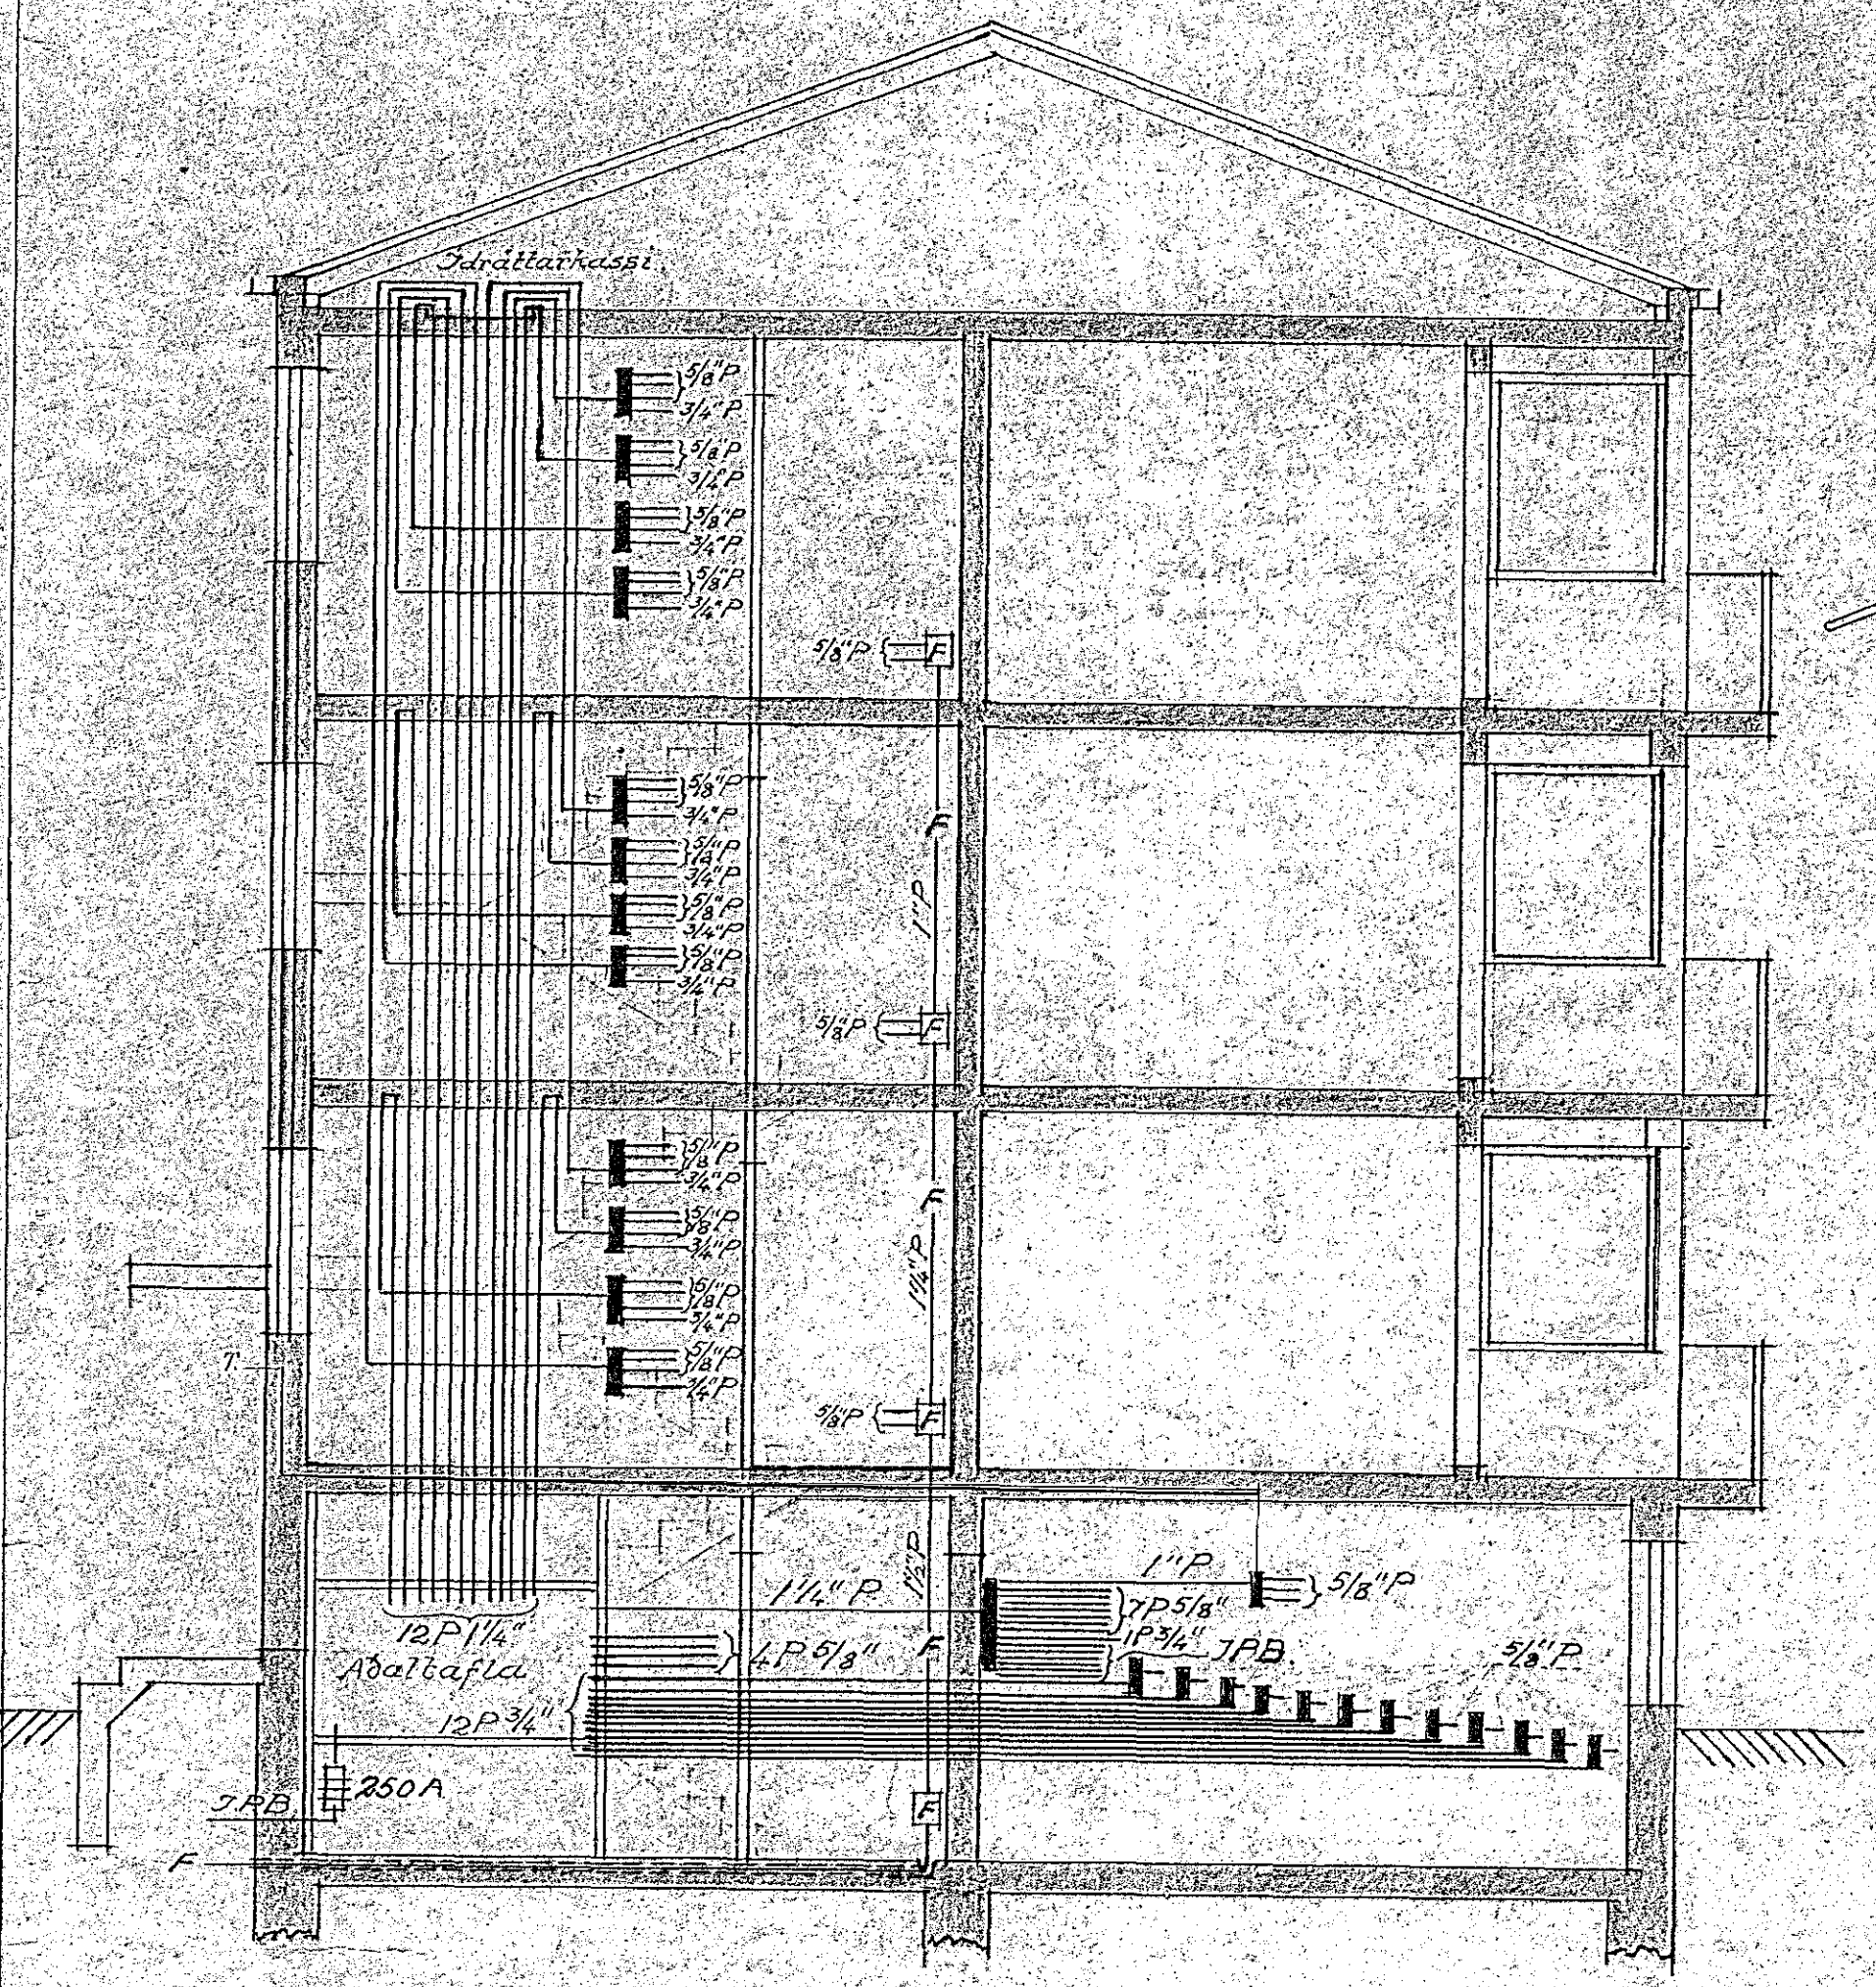

Blad 6
 Hus við Melabraut, Hafnarfirði.
 Tengimyndir.

Másvita nr. 1252 Tekning nr. 425
 Samþykkt þ. 27-6. 1955
 F. H. RAUFSEIU HAFNA
Ólafur Þorvaldsson

Tengingar í spjóld. Mál = 1:50.

Tengimynd af loftnetskerfi og gjallarhornslögn. Mál = 1:100.

Hafnarfirði í sept. 1954

Kristján Sigríðardóttir

Uppdráttur: B.B.S.