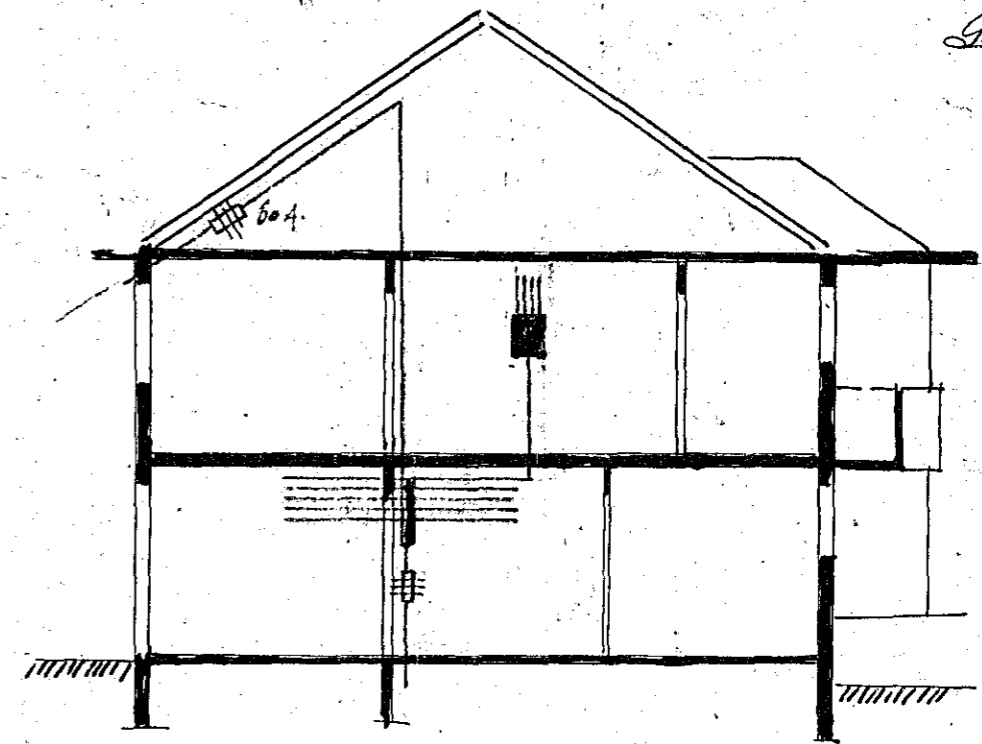

Rafmagnslögn í húsi Helga Theodorssonar,
við Alfáskeið 42 Hafnarfirði.

mæliskvæði 1:100

nr. 1211. Teikning nr. 396
þ. 22/9. 1954
h. RAFVEITU HAFNARFJARDAR
Stein V. Þorsteinsson
Umferðarmáður rafhlagna

SKURÐUR

KJALLARI

1 HÆÐ

396

Reykjavík í sept 1954
Óskar-Hannson