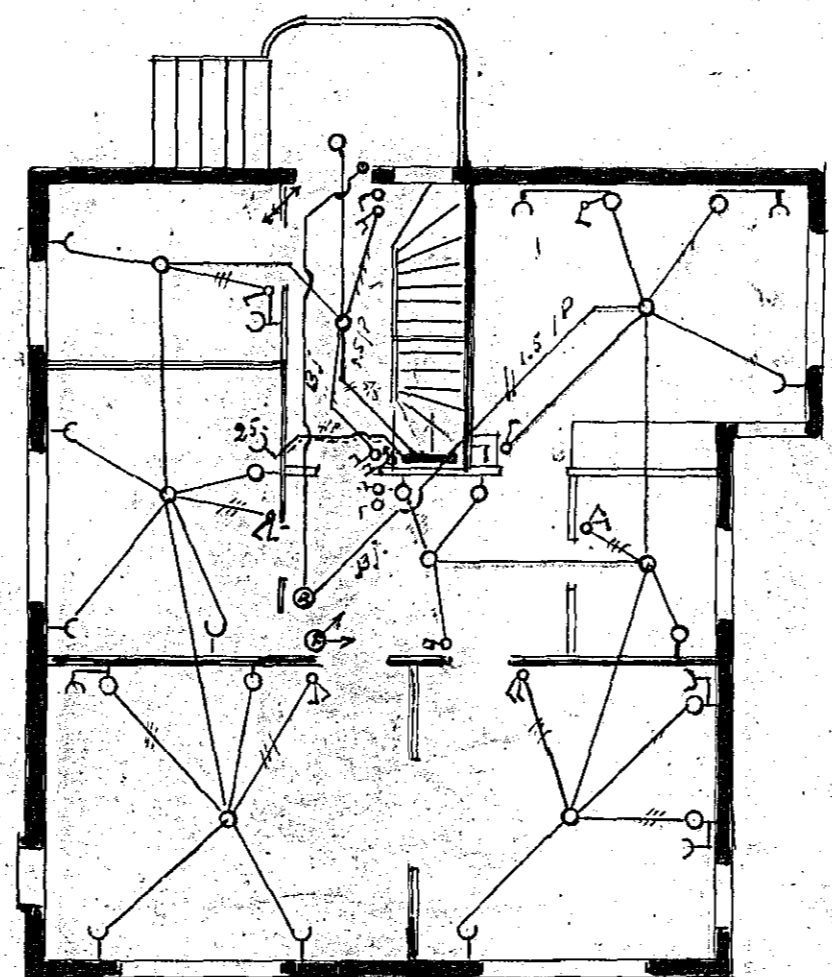

1 HÆÐ

396

Reykjavík í sept 1954
Óskar-Hannson