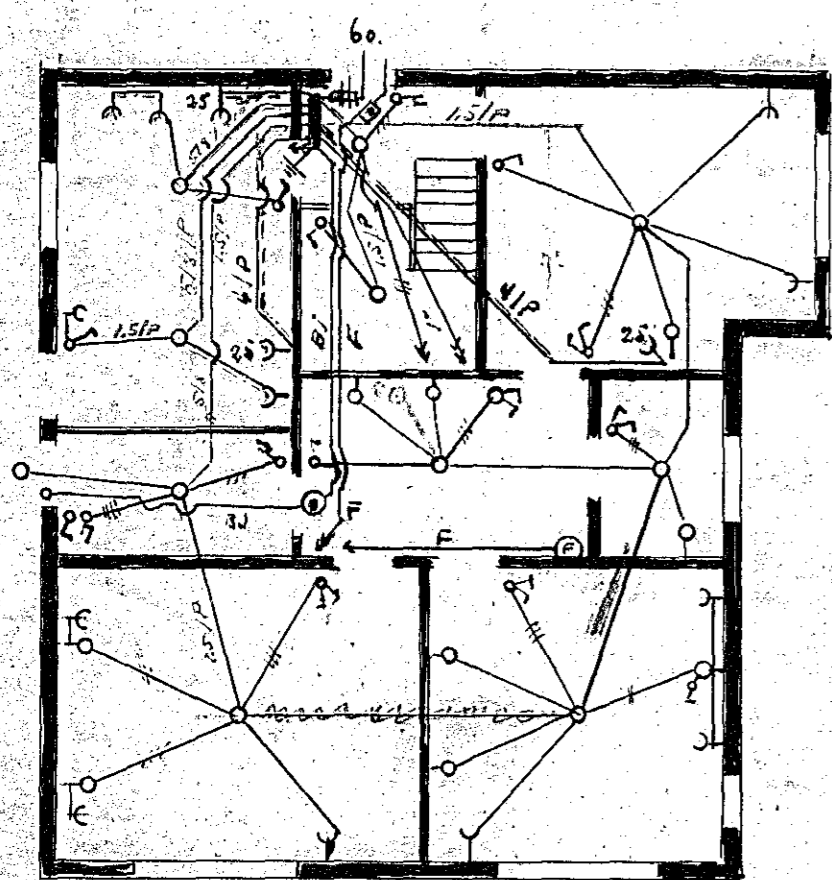

Rafmagnslögn í húsi Helga Theodorssonar,
við Alfáskeið 42 Hafnarfirði.

mæliskvæði 1:100

nr. 1211. Teikning nr. 396
þ. 22/9. 1954
h. RAFVEITU HAFNARFJARDAR
Stein V. Þorsteinsson
Umferðarmáður rafhlagna

SKURÐUR