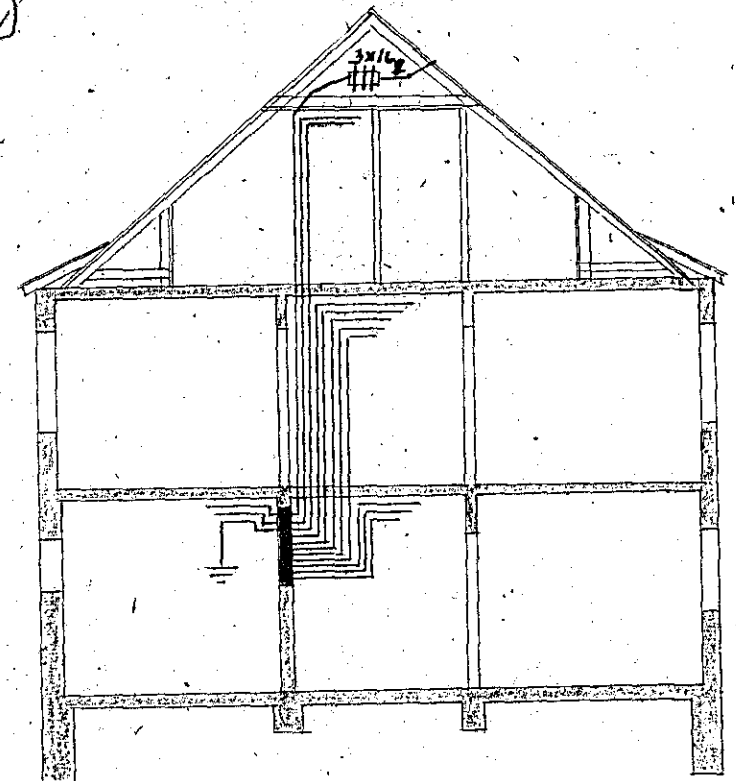

Hús Magnúsar Guðlaugssonar
við Álfaskeið 48

H. 977 T. 202.

Samþ. 19. 7. 1948

Raflögn

Sneiðing

Kjallari

1. hæð

Þak hæð