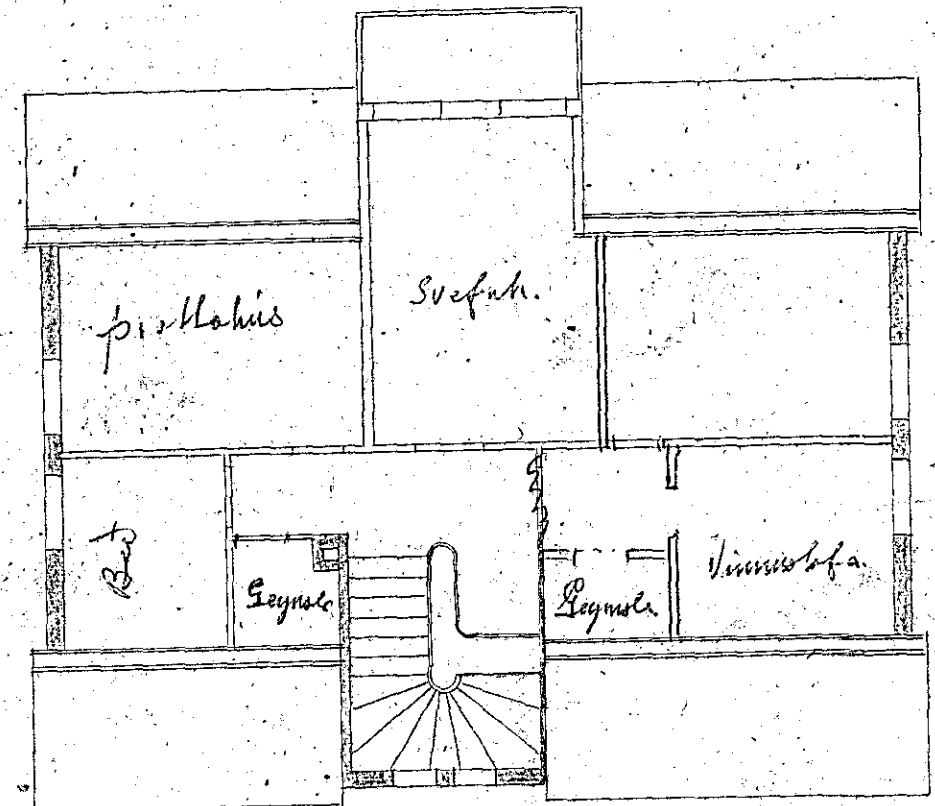

Hús Magnúsar Guðlaugssonar
við Álfaskeið 48

H. 977 T. 202.

Samþ. 19. 7. 1948

Raflögn

Sneiðing

Kjallari

1. hæð

Þak hæð