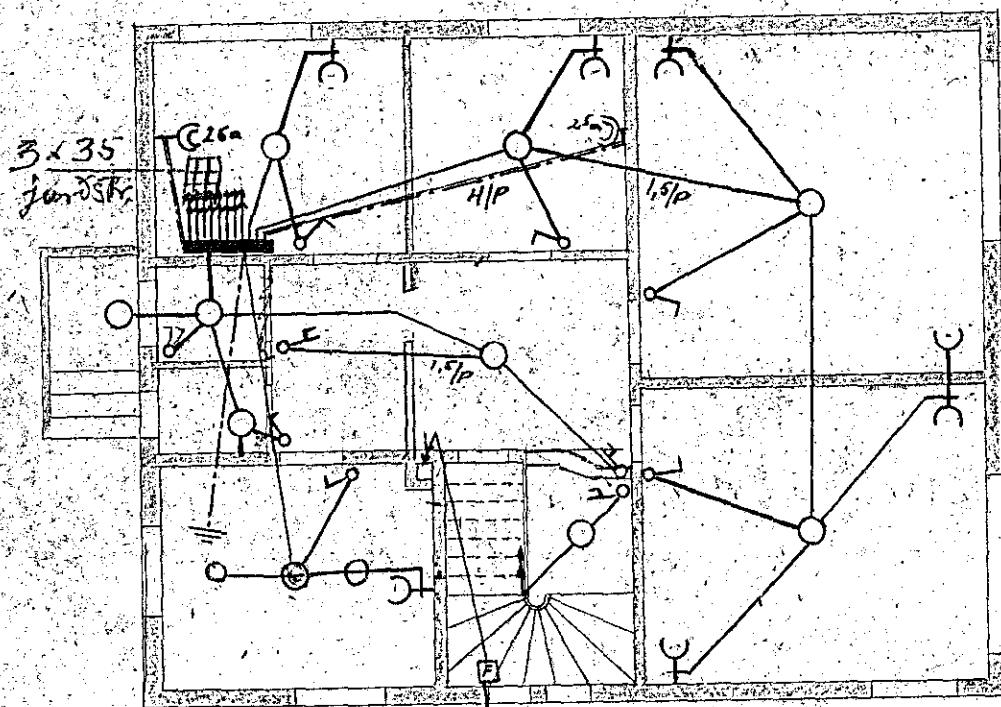

Hús Magnúsar Guðlaugssonar
við Álfaskeið 48

H. 977 T. 202.

Samþ. 19. 7. 1948

Raflögn

Sneiðing

Kjallari

1. hæð

Þak hæð