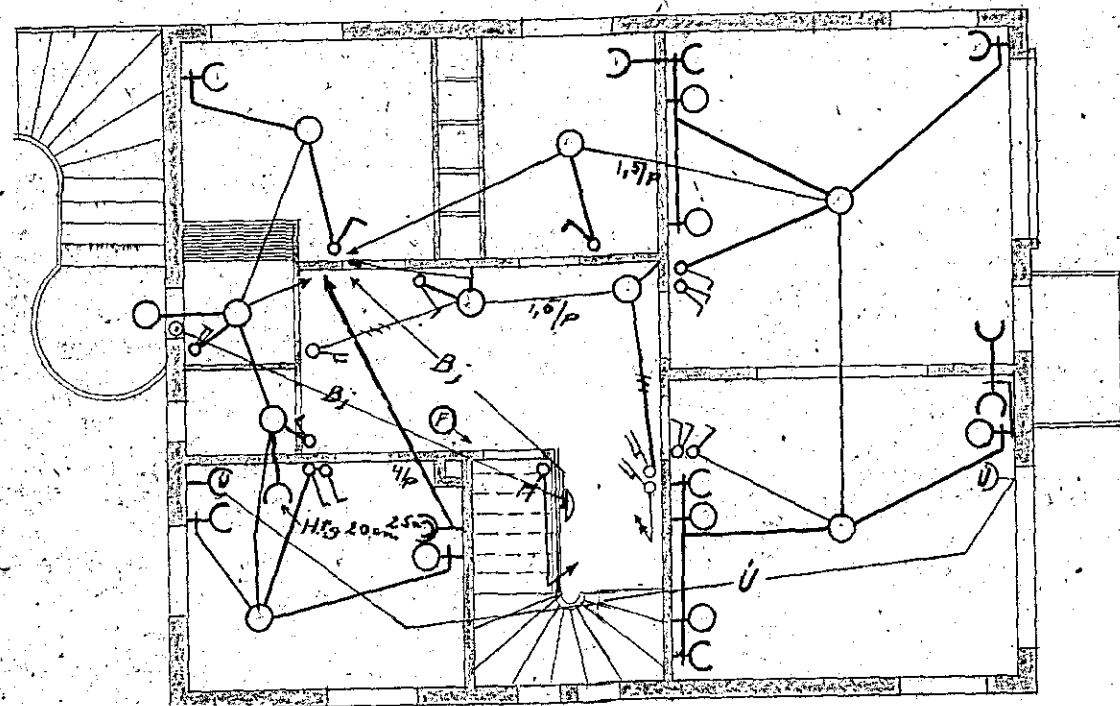

Hús Magnúsar Guðlaugssonar
við Álfaskeið 48

H. 977 T. 202.

Samþ. 19. 7. 1948

Raflögn

Sneiðing

Kjallari

1. hæð

Þak hæð